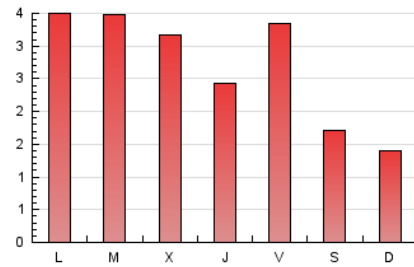

### 3. Por día del mes (Nacional e Internacional)

Día	N. únicos	Visitas	Páginas	Día	N. únicos	Visitas	Páginas	Día	N. únicos	Visitas	Páginas
1	206	219	300	11	347	364	552	21	158	171	286
2	122	123	158	12	216	230	334	22	167	181	277
3	123	128	159	13	162	174	268	23	110	112	138
4	159	167	243	14	157	170	256	24	105	106	132
5	206	214	317	15	237	249	376	25	178	185	278
6	219	231	404	16	167	179	232	26	167	180	352
7	148	160	224	17	121	123	141	27	143	161	242
8	188	201	388	18	181	191	328	28	136	152	205
9	122	127	154	19	231	248	390				
10	105	110	129	20	197	207	352				

4. Gráficas (Nacional e Internacional)

4.1 Por día de la semana (promedio)

N. únicos / Visitas (x 100)

Páginas (x 100)

4.2 Por franja horaria (promedio)

Visitas (x 1000)

Páginas (x 1000)

4.3 Por meses