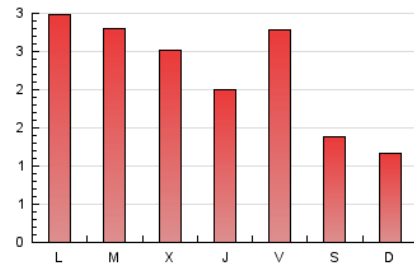

#### 3. Por día del mes (Nacional)

Día	N. únicos	Visitas	Páginas	Día	N. únicos	Visitas	Páginas	Día	N. únicos	Visitas	Páginas
1	171	184	258	11	287	302	487	21	105	118	231
2	100	101	133	12	173	186	282	22	124	135	228
3	98	103	130	13	103	113	201	23	80	81	106
4	124	131	204	14	113	125	209	24	81	82	108
5	142	149	246	15	190	201	320	25	133	140	227
6	147	158	318	16	136	146	195	26	114	125	286
7	117	127	184	17	101	103	118	27	115	131	210
8	109	122	304	18	128	138	272	28	108	123	175
9	90	93	117	19	154	170	306				
10	88	90	107	20	128	138	275				

4. Gráficas (Nacional)

4.1 Por día de la semana (promedio)

N. únicos / Visitas (x 100)

Páginas (x 100)

4.2 Por franja horaria (promedio)

Visitas (x 1000)

Páginas (x 1000)

4.3 Por meses