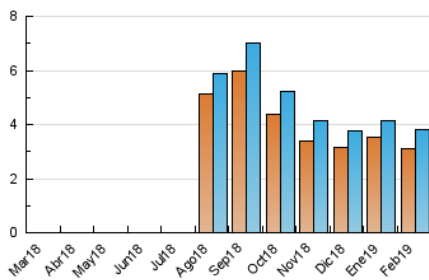

#### 3. Por día del mes (Nacional)

Día	N. únicos	Visitas	Páginas	Día	N. únicos	Visitas	Páginas	Día	N. únicos	Visitas	Páginas
1	171	184	258	11	287	302	487	21	105	118	231
2	100	101	133	12	173	186	282	22	124	135	228
3	98	103	130	13	103	113	201	23	80	81	106
4	124	131	204	14	113	125	209	24	81	82	108
5	142	149	246	15	190	201	320	25	133	140	227
6	147	158	318	16	136	146	195	26	114	125	286
7	117	127	184	17	101	103	118	27	115	131	210
8	109	122	304	18	128	138	272	28	108	123	175
9	90	93	117	19	154	170	306				
10	88	90	107	20	128	138	275				

4. Gráficas (Nacional)

4.1 Por día de la semana (promedio)

N. únicos / Visitas (x 100)

Páginas (x 100)

4.2 Por franja horaria (promedio)

Visitas (x 1000)

Páginas (x 1000)

4.3 Por meses

N. únicos / Visitas (x 1000)

Páginas (x 1000)