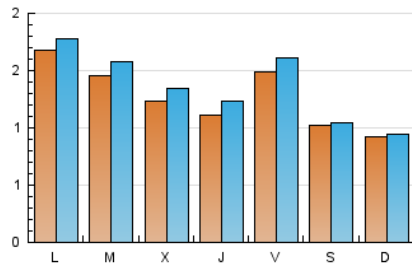

4. Gráficas (Nacional)

4.1 Por día de la semana (promedio)

N. únicos / Visitas (x 100)