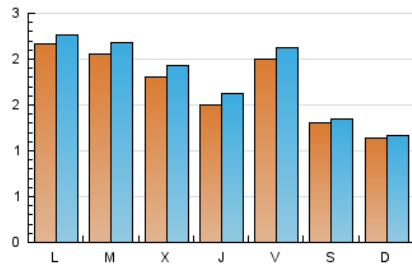

4. Gráficas (Nacional e Internacional)

4.1 Por día de la semana (promedio)

N. únicos / Visitas (x 100)