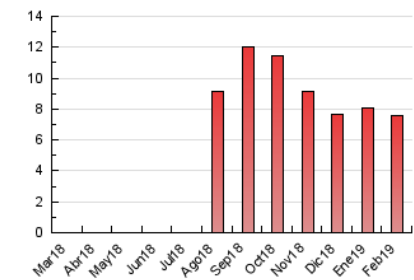

### 3. Por día del mes (Nacional e Internacional)

Día	N. únicos	Visitas	Páginas	Día	N. únicos	Visitas	Páginas	Día	N. únicos	Visitas	Páginas
1	206	219	300	11	347	364	552	21	158	171	286
2	122	123	158	12	216	230	334	22	167	181	277
3	123	128	159	13	162	174	268	23	110	112	138
4	159	167	243	14	157	170	256	24	105	106	132
5	206	214	317	15	237	249	376	25	178	185	278
6	219	231	404	16	167	179	232	26	167	180	352
7	148	160	224	17	121	123	141	27	143	161	242
8	188	201	388	18	181	191	328	28	136	152	205
9	122	127	154	19	231	248	390				
10	105	110	129	20	197	207	352				

4. Gráficas (Nacional e Internacional)

4.1 Por día de la semana (promedio)

N. únicos / Visitas (x 100)

Páginas (x 100)

4.2 Por franja horaria (promedio)

Visitas (x 1000)

Páginas (x 1000)

4.3 Por meses

N. únicos / Visitas (x 1000)

Páginas (x 1000)