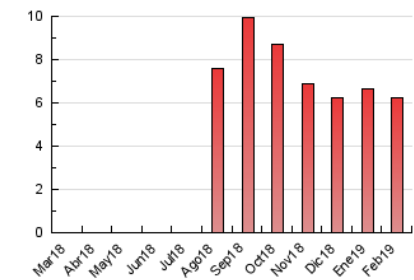

#### 3. Por día del mes (Nacional)

Día	N. únicos	Visitas	Páginas	Día	N. únicos	Visitas	Páginas	Día	N. únicos	Visitas	Páginas
1	171	184	258	11	287	302	487	21	105	118	231
2	100	101	133	12	173	186	282	22	124	135	228
3	98	103	130	13	103	113	201	23	80	81	106
4	124	131	204	14	113	125	209	24	81	82	108
5	142	149	246	15	190	201	320	25	133	140	227
6	147	158	318	16	136	146	195	26	114	125	286
7	117	127	184	17	101	103	118	27	115	131	210
8	109	122	304	18	128	138	272	28	108	123	175
9	90	93	117	19	154	170	306				
10	88	90	107	20	128	138	275				

4. Gráficas (Nacional)

4.1 Por día de la semana (promedio)

N. únicos / Visitas (x 100)

Páginas (x 100)

4.2 Por franja horaria (promedio)

Visitas (x 1000)

Páginas (x 1000)

4.3 Por meses

N. únicos / Visitas (x 1000)

Páginas (x 1000)