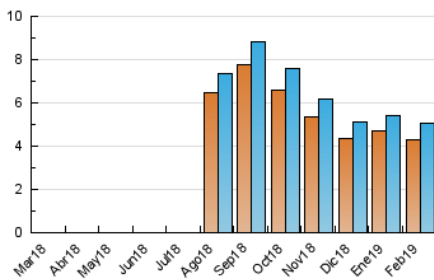

### 3. Por día del mes (Nacional e Internacional)

Día	N. únicos	Visitas	Páginas	Día	N. únicos	Visitas	Páginas	Día	N. únicos	Visitas	Páginas
1	206	219	300	11	347	364	552	21	158	171	286
2	122	123	158	12	216	230	334	22	167	181	277
3	123	128	159	13	162	174	268	23	110	112	138
4	159	167	243	14	157	170	256	24	105	106	132
5	206	214	317	15	237	249	376	25	178	185	278
6	219	231	404	16	167	179	232	26	167	180	352
7	148	160	224	17	121	123	141	27	143	161	242
8	188	201	388	18	181	191	328	28	136	152	205
9	122	127	154	19	231	248	390				
10	105	110	129	20	197	207	352				

4. Gráficas (Nacional e Internacional)

4.1 Por día de la semana (promedio)

N. únicos / Visitas (x 100)

Páginas (x 100)

4.2 Por franja horaria (promedio)

Visitas (x 1000)

Páginas (x 1000)

4.3 Por meses

N. únicos / Visitas (x 1000)

Páginas (x 1000)