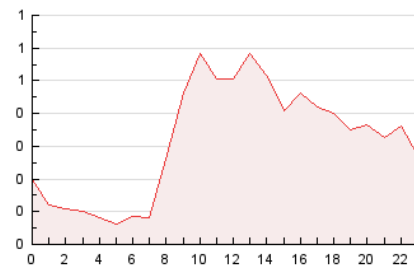

### 3. Por día del mes (Nacional e Internacional)

Día	N. únicos	Visitas	Páginas	Día	N. únicos	Visitas	Páginas	Día	N. únicos	Visitas	Páginas
1	206	219	300	11	347	364	552	21	158	171	286
2	122	123	158	12	216	230	334	22	167	181	277
3	123	128	159	13	162	174	268	23	110	112	138
4	159	167	243	14	157	170	256	24	105	106	132
5	206	214	317	15	237	249	376	25	178	185	278
6	219	231	404	16	167	179	232	26	167	180	352
7	148	160	224	17	121	123	141	27	143	161	242
8	188	201	388	18	181	191	328	28	136	152	205
9	122	127	154	19	231	248	390				
10	105	110	129	20	197	207	352				

4. Gráficas (Nacional e Internacional)

4.1 Por día de la semana (promedio)

N. únicos / Visitas (x 100)

Páginas (x 100)

4.2 Por franja horaria (promedio)

Visitas (x 1000)

Páginas (x 1000)

4.3 Por meses