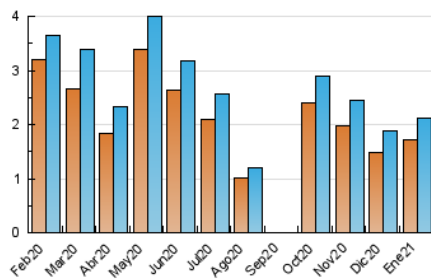

### 3. Por día del mes (Nacional e Internacional)

Día	N. únicos	Visitas	Páginas	Día	N. únicos	Visitas	Páginas	Día	N. únicos	Visitas	Páginas
1	24	26	31	11	63	71	110	21	83	86	125
2	23	23	25	12	94	104	191	22	55	60	128
3	34	34	37	13	82	94	167	23	40	42	46
4	51	58	106	14	87	100	179	24	29	31	38
5	52	55	72	15	88	95	183	25	58	65	109
6	19	19	21	16	46	46	54	26	52	59	108
7	53	56	166	17	37	38	40	27	67	71	130
8	62	65	109	18	47	59	122	28	265	283	363
9	29	29	32	19	84	90	129	29	149	156	240
10	31	32	36	20	61	69	116	30	53	54	60
								31	46	48	64

4. Gráficas (Nacional e Internacional)

4.1 Por día de la semana (promedio)

N. únicos / Visitas (x 100)

Páginas (x 100)

4.2 Por franja horaria (promedio)

Visitas (x 1000)

Páginas (x 1000)

4.3 Por meses

N. únicos / Visitas (x 1000)

Páginas (x 1000)