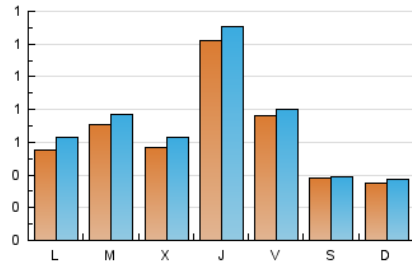

4. Gráficas (Nacional e Internacional)

4.1 Por día de la semana (promedio)

N. únicos / Visitas (x 100)