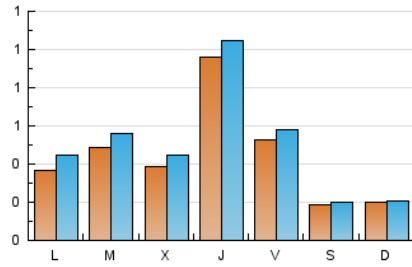

4. Gráficas (Nacional)

4.1 Por día de la semana (promedio)

N. únicos / Visitas (x 100)