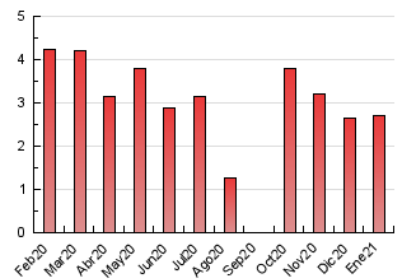

Páginas (x 1000)