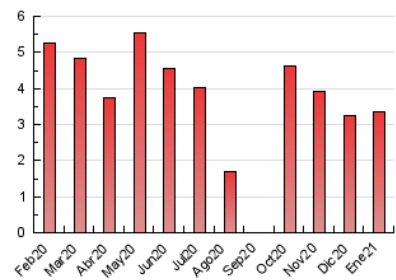

### 1. Cifras totales y promedios (Nacional e Internacional)

MES - AÑO	NAVEGADORES UNICOS	VISITAS	PAGINAS
Enero - 2021	1.729	2.118	3.337
<b>PROMEDIO DIARIO</b>	<b>63</b>	<b>68</b>	<b>108</b>
<b>PROMEDIO LUNES-VIERNES</b>	76	83	138
<b>PROMEDIO SABADO-DOMINGO</b>	37	38	43
<b>PAGINAS / VISITAS</b>	1,58		
<b>DURACION MEDIA VISITAS</b>	0:01:46		
<b>DURACION MEDIA PAGINAS</b>	0:03:04		

### 3. Por día del mes (Nacional e Internacional)

Día	N. únicos	Visitas	Páginas	Día	N. únicos	Visitas	Páginas	Día	N. únicos	Visitas	Páginas
1	24	26	31	11	63	71	110	21	83	86	125
2	23	23	25	12	94	104	191	22	55	60	128
3	34	34	37	13	82	94	167	23	40	42	46
4	51	58	106	14	87	100	179	24	29	31	38
5	52	55	72	15	88	95	183	25	58	65	109
6	19	19	21	16	46	46	54	26	52	59	108
7	53	56	166	17	37	38	40	27	67	71	130
8	62	65	109	18	47	59	122	28	265	283	363
9	29	29	32	19	84	90	129	29	149	156	240
10	31	32	36	20	61	69	116	30	53	54	60
								31	46	48	64

4. Gráficas (Nacional e Internacional)

4.1 Por día de la semana (promedio)

N. únicos / Visitas (x 100)

Páginas (x 100)

4.2 Por franja horaria (promedio)

Visitas (x 1000)

Páginas (x 1000)

4.3 Por meses

N. únicos / Visitas (x 1000)

Páginas (x 1000)