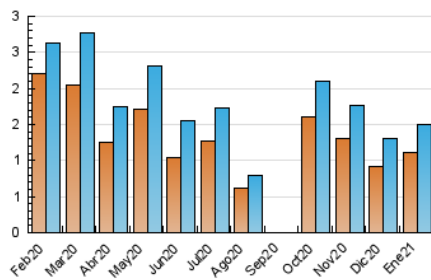

#### 3. Por día del mes (Nacional)

Día	N. únicos	Visitas	Páginas	Día	N. únicos	Visitas	Páginas	Día	N. únicos	Visitas	Páginas
1	17	19	24	11	46	54	89	21	56	59	98
2	12	12	14	12	82	91	178	22	35	40	108
3	14	14	15	13	63	75	148	23	19	21	25
4	35	42	85	14	68	81	160	24	19	21	28
5	28	31	48	15	60	67	155	25	30	37	81
6	14	14	16	16	22	22	30	26	32	39	88
7	37	40	148	17	23	24	26	27	35	39	98
8	48	51	95	18	36	48	111	28	221	239	319
9	14	14	17	19	55	61	100	29	107	114	198
10	17	18	22	20	43	51	97	30	30	31	37
								31	28	30	46

4. Gráficas (Nacional)

4.1 Por día de la semana (promedio)

N. únicos / Visitas (x 100)

Páginas (x 100)

4.2 Por franja horaria (promedio)

Visitas (x 1000)

Páginas (x 1000)

4.3 Por meses

N. únicos / Visitas (x 1000)

Páginas (x 1000)