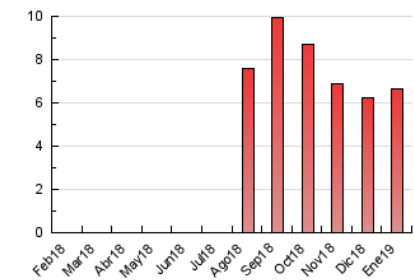

Páginas (x 1000)