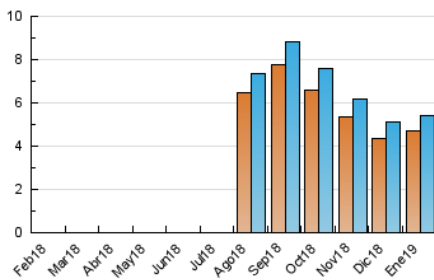

4.3 Por meses

N. únicos / Visitas (x 1000)