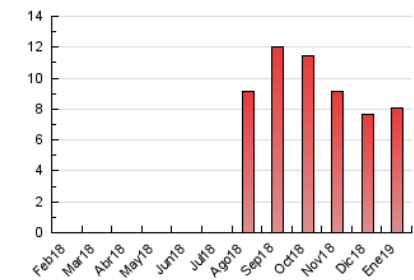

Páginas (x 1000)