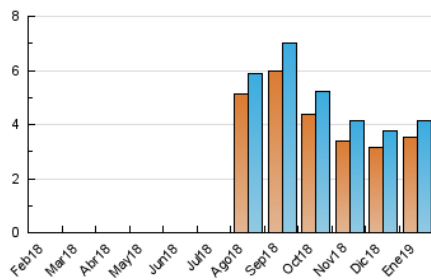

4.3 Por meses

N. únicos / Visitas (x 1000)