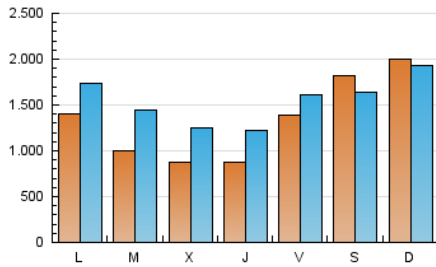

1. Cifras totales y promedios (Nacional e Internacional)

MES - AÑO	NAVEGADORES UNICOS	VISITAS	PAGINAS
Mayo - 2026	1.271.421	4.748.981	8.394.556
PROMEDIO DIARIO	137.766	156.629	270.742
PROMEDIO LUNES-VIERNES	112.321	146.129	254.952
PROMEDIO SABADO-DOMINGO	191.201	178.679	303.901
PAGINAS / VISITAS	1,73		
DURACION MEDIA VISITAS	0:08:58		
TIEMPO INTERACCIÓN MEDIO	0:09:24		

2. Secciones (Nacional e Internacional)

	PAGINAS	%
HOME	0	0 %
RESTO	8.393.000	100.00 %

3. Por día del mes (Nacional e Internacional)

Día	N. únicos	Visitas	Páginas	Día	N. únicos	Visitas	Páginas	Día	N. únicos	Visitas	Páginas
1	193.139	184.517	309.173	11	177.348	164.093	295.170	21	82.271	119.563	209.458
2	179.329	166.788	274.330	12	110.439	148.974	267.532	22	174.462	162.852	270.769
3	187.141	177.007	284.006	13	89.561	128.411	225.178	23	175.816	150.175	252.151
4	117.834	161.056	281.768	14	90.844	128.333	224.030	24	225.129	224.260	355.378
5	96.462	144.092	242.894	15	159.710	223.255	442.992	25	153.297	214.405	350.397
6	94.184	142.788	249.281	16	234.307	248.252	453.975	26	98.233	145.010	237.213
7	97.179	138.458	263.254	17	248.762	285.555	518.816	27	87.044	110.724	202.412
8	96.631	138.896	246.752	18	111.330	156.997	273.101	28	78.916	102.594	165.265
9	171.210	144.569	251.312	19	96.371	140.599	235.405	29	72.633	95.937	153.128
10	162.732	138.107	233.053	20	80.850	117.149	208.820	30	150.521	112.348	186.577
								31	177.058	139.724	229.410

4. Gráficas (Nacional e Internacional)

4.1 Por día de la semana (promedio)

N. únicos / Visitas (x 100)

Páginas (x 100)

4.2 Por franja horaria (promedio)

Visitas_ (x 1000)

Páginas (x 1000)

4.3 Por meses