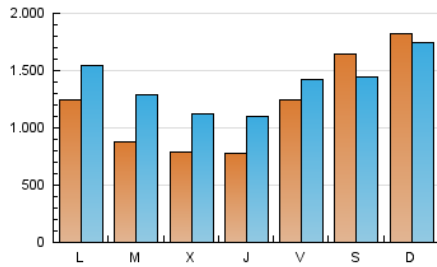

1. Cifras totales y promedios (Nacional)

MES - AÑO	NAVEGADORES UNICOS	VISITAS	PAGINAS
Mayo - 2026	1.131.164	4.220.267	7.458.303
PROMEDIO DIARIO	123.592	139.475	240.544
PROMEDIO LUNES-VIERNES	99.984	129.991	227.297
PROMEDIO SABADO-DOMINGO	173.169	159.390	268.365
PAGINAS / VISITAS	1,72		
DURACION MEDIA VISITAS	0:09:09		
TIEMPO INTERACCIÓN MEDIO	0:09:27		

2. Secciones (Nacional)

	PAGINAS	%
HOME	0	0 %
RESTO	7.456.877	100.00 %

3. Por día del mes (Nacional)

Día	N. únicos	Visitas	Páginas	Día	N. únicos	Visitas	Páginas	Día	N. únicos	Visitas	Páginas
1	176.412	163.839	271.827	11	163.041	148.285	267.204	21	73.302	108.040	188.741
2	164.115	150.653	244.911	12	99.068	135.282	237.710	22	157.828	142.114	241.174
3	171.312	160.292	253.114	13	79.775	114.367	202.823	23	160.647	135.624	221.466
4	106.093	145.347	256.372	14	79.074	112.056	197.237	24	205.447	205.803	322.028
5	86.385	130.495	219.705	15	137.804	192.758	380.465	25	128.931	185.541	308.474
6	84.303	127.495	222.268	16	201.909	207.668	383.089	26	82.041	123.883	208.933
7	86.799	124.640	239.439	17	225.023	261.047	469.787	27	79.639	101.047	182.440
8	85.549	123.996	220.498	18	99.221	140.248	242.046	28	72.353	93.910	148.434
9	155.924	127.023	222.414	19	84.543	124.670	212.838	29	65.756	86.059	136.297
10	147.691	120.673	203.898	20	71.757	105.743	188.303	30	137.733	99.090	162.828
								31	161.891	126.024	200.114

4. Gráficas (Nacional)

4.1 Por día de la semana (promedio)

N. únicos / Visitas (x 100)

Páginas (x 100)

4.2 Por franja horaria (promedio)

Visitas_ (x 1000)

Páginas (x 1000)

4.3 Por meses