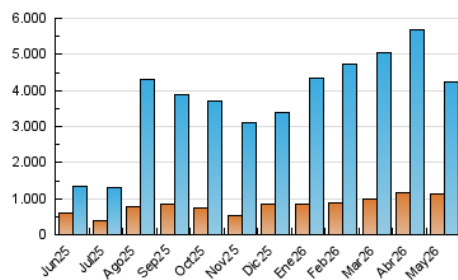

1. Cifras totales y promedios (Nacional)

MES - AÑO	NAVEGADORES UNICOS	VISITAS	PAGINAS
Mayo - 2026	1.131.164	4.220.267	7.458.303
PROMEDIO DIARIO	123.592	139.475	240.544
PROMEDIO LUNES-VIERNES	99.984	129.991	227.297
PROMEDIO SABADO-DOMINGO	173.169	159.390	268.365
PAGINAS / VISITAS	1,72		
DURACION MEDIA VISITAS	0:09:09		
TIEMPO INTERACCIÓN MEDIO	0:09:27		

2. Secciones (Nacional)

	PAGINAS	%
HOME	0	0 %
RESTO	7.456.877	100.00 %

3. Por día del mes (Nacional)

Día	N. únicos	Visitas	Páginas	Día	N. únicos	Visitas	Páginas	Día	N. únicos	Visitas	Páginas
1	176.412	163.839	271.827	11	163.041	148.285	267.204	21	73.302	108.040	188.741
2	164.115	150.653	244.911	12	99.068	135.282	237.710	22	157.828	142.114	241.174
3	171.312	160.292	253.114	13	79.775	114.367	202.823	23	160.647	135.624	221.466
4	106.093	145.347	256.372	14	79.074	112.056	197.237	24	205.447	205.803	322.028
5	86.385	130.495	219.705	15	137.804	192.758	380.465	25	128.931	185.541	308.474
6	84.303	127.495	222.268	16	201.909	207.668	383.089	26	82.041	123.883	208.933
7	86.799	124.640	239.439	17	225.023	261.047	469.787	27	79.639	101.047	182.440
8	85.549	123.996	220.498	18	99.221	140.248	242.046	28	72.353	93.910	148.434
9	155.924	127.023	222.414	19	84.543	124.670	212.838	29	65.756	86.059	136.297
10	147.691	120.673	203.898	20	71.757	105.743	188.303	30	137.733	99.090	162.828
								31	161.891	126.024	200.114

4. Gráficas (Nacional)

4.1 Por día de la semana (promedio)

N. únicos / Visitas (x 100)

Páginas (x 100)

4.2 Por franja horaria (promedio)

Visitas_ (x 1000)

Páginas (x 1000)

4.3 Por meses

N. únicos / Visitas (x 1000)

Páginas (x 1000)

5. Observaciones

Este Medio Electrónico de Comunicación ha sido medido por la herramienta Google Analytics de Google (GA4).

6. Definiciones básicas (Para más información ver Normas Técnicas para el Control de los Medios Electrónicos de Comunicación)