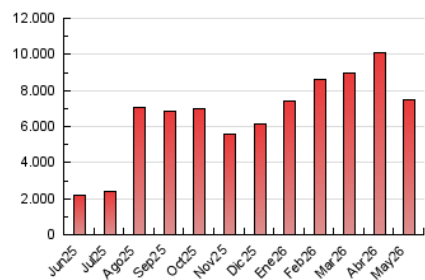

1. Cifras totales y promedios (Nacional)

MES - AÑO	NAVEGADORES UNICOS	VISITAS	PAGINAS
Mayo - 2026	1.131.164	4.220.267	7.458.303
PROMEDIO DIARIO	123.592	139.475	240.544
PROMEDIO LUNES-VIERNES	99.984	129.991	227.297
PROMEDIO SABADO-DOMINGO	173.169	159.390	268.365
PAGINAS / VISITAS	1,72		
DURACION MEDIA VISITAS	0:09:09		
TIEMPO INTERACCIÓN MEDIO	0:09:27		

2. Secciones (Nacional)

	PAGINAS	%
HOME	0	0 %
RESTO	7.456.877	100.00 %

3. Por día del mes (Nacional)

Día	N. únicos	Visitas	Páginas	Día	N. únicos	Visitas	Páginas	Día	N. únicos	Visitas	Páginas
1	176.412	163.839	271.827	11	163.041	148.285	267.204	21	73.302	108.040	188.741
2	164.115	150.653	244.911	12	99.068	135.282	237.710	22	157.828	142.114	241.174
3	171.312	160.292	253.114	13	79.775	114.367	202.823	23	160.647	135.624	221.466
4	106.093	145.347	256.372	14	79.074	112.056	197.237	24	205.447	205.803	322.028
5	86.385	130.495	219.705	15	137.804	192.758	380.465	25	128.931	185.541	308.474
6	84.303	127.495	222.268	16	201.909	207.668	383.089	26	82.041	123.883	208.933
7	86.799	124.640	239.439	17	225.023	261.047	469.787	27	79.639	101.047	182.440
8	85.549	123.996	220.498	18	99.221	140.248	242.046	28	72.353	93.910	148.434
9	155.924	127.023	222.414	19	84.543	124.670	212.838	29	65.756	86.059	136.297
10	147.691	120.673	203.898	20	71.757	105.743	188.303	30	137.733	99.090	162.828
								31	161.891	126.024	200.114

4. Gráficas (Nacional)

4.1 Por día de la semana (promedio)

N. únicos / Visitas (x 100)

Páginas (x 100)

4.2 Por franja horaria (promedio)

Visitas_ (x 1000)

Páginas (x 1000)

4.3 Por meses

N. únicos / Visitas (x 1000)

Páginas (x 1000)

5. Observaciones

Este Medio Electrónico de Comunicación ha sido medido por la herramienta Google Analytics de Google (GA4).

6. Definiciones básicas (Para más información ver Normas Técnicas para el Control de los Medios Electrónicos de Comunicación)