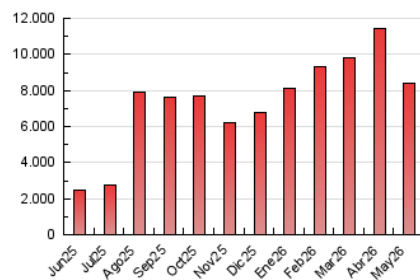

Páginas (x 1000)