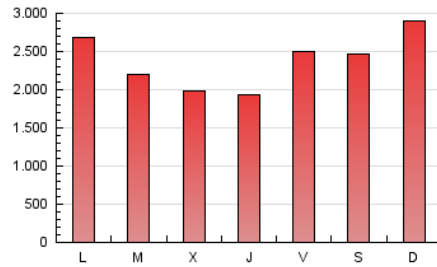

1. Cifras totales y promedios (Nacional)

MES - AÑO	NAVEGADORES UNICOS	VISITAS	PAGINAS
Mayo - 2026	1.131.164	4.220.267	7.458.303
PROMEDIO DIARIO	123.592	139.475	240.544
PROMEDIO LUNES-VIERNES	99.984	129.991	227.297
PROMEDIO SABADO-DOMINGO	173.169	159.390	268.365
PAGINAS / VISITAS	1,72		
DURACION MEDIA VISITAS	0:09:09		
TIEMPO INTERACCIÓN MEDIO	0:09:27		

2. Secciones (Nacional)

	PAGINAS	%
HOME	0	0 %
RESTO	7.456.877	100.00 %

3. Por día del mes (Nacional)

Día	N. únicos	Visitas	Páginas	Día	N. únicos	Visitas	Páginas	Día	N. únicos	Visitas	Páginas
1	176.412	163.839	271.827	11	163.041	148.285	267.204	21	73.302	108.040	188.741
2	164.115	150.653	244.911	12	99.068	135.282	237.710	22	157.828	142.114	241.174
3	171.312	160.292	253.114	13	79.775	114.367	202.823	23	160.647	135.624	221.466
4	106.093	145.347	256.372	14	79.074	112.056	197.237	24	205.447	205.803	322.028
5	86.385	130.495	219.705	15	137.804	192.758	380.465	25	128.931	185.541	308.474
6	84.303	127.495	222.268	16	201.909	207.668	383.089	26	82.041	123.883	208.933
7	86.799	124.640	239.439	17	225.023	261.047	469.787	27	79.639	101.047	182.440
8	85.549	123.996	220.498	18	99.221	140.248	242.046	28	72.353	93.910	148.434
9	155.924	127.023	222.414	19	84.543	124.670	212.838	29	65.756	86.059	136.297
10	147.691	120.673	203.898	20	71.757	105.743	188.303	30	137.733	99.090	162.828
								31	161.891	126.024	200.114

4. Gráficas (Nacional)

4.1 Por día de la semana (promedio)

N. únicos / Visitas (x 100)

Páginas (x 100)

4.2 Por franja horaria (promedio)

Visitas_ (x 1000)

Páginas (x 1000)

4.3 Por meses