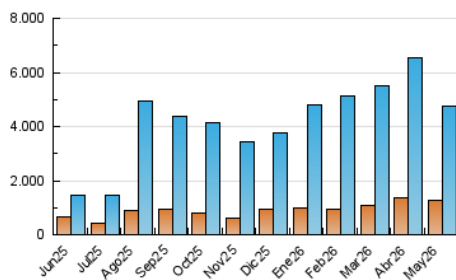

4.3 Por meses

N. únicos / Visitas (x 1000)