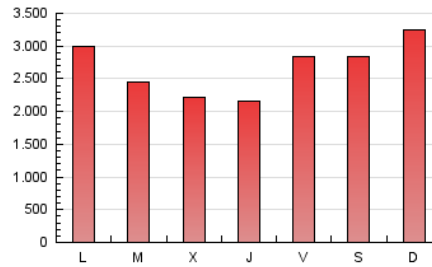

1. Cifras totales y promedios (Nacional e Internacional)

MES - AÑO	NAVEGADORES UNICOS	VISITAS	PAGINAS
Mayo - 2026	1.271.421	4.748.981	8.394.556
PROMEDIO DIARIO	137.766	156.629	270.742
PROMEDIO LUNES-VIERNES	112.321	146.129	254.952
PROMEDIO SABADO-DOMINGO	191.201	178.679	303.901
PAGINAS / VISITAS	1,73		
DURACION MEDIA VISITAS	0:08:58		
TIEMPO INTERACCIÓN MEDIO	0:09:24		

2. Secciones (Nacional e Internacional)

	PAGINAS	%
HOME	0	0 %
RESTO	8.393.000	100.00 %

3. Por día del mes (Nacional e Internacional)

Día	N. únicos	Visitas	Páginas	Día	N. únicos	Visitas	Páginas	Día	N. únicos	Visitas	Páginas
1	193.139	184.517	309.173	11	177.348	164.093	295.170	21	82.271	119.563	209.458
2	179.329	166.788	274.330	12	110.439	148.974	267.532	22	174.462	162.852	270.769
3	187.141	177.007	284.006	13	89.561	128.411	225.178	23	175.816	150.175	252.151
4	117.834	161.056	281.768	14	90.844	128.333	224.030	24	225.129	224.260	355.378
5	96.462	144.092	242.894	15	159.710	223.255	442.992	25	153.297	214.405	350.397
6	94.184	142.788	249.281	16	234.307	248.252	453.975	26	98.233	145.010	237.213
7	97.179	138.458	263.254	17	248.762	285.555	518.816	27	87.044	110.724	202.412
8	96.631	138.896	246.752	18	111.330	156.997	273.101	28	78.916	102.594	165.265
9	171.210	144.569	251.312	19	96.371	140.599	235.405	29	72.633	95.937	153.128
10	162.732	138.107	233.053	20	80.850	117.149	208.820	30	150.521	112.348	186.577
								31	177.058	139.724	229.410

4. Gráficas (Nacional e Internacional)

4.1 Por día de la semana (promedio)

N. únicos / Visitas (x 100)

Páginas (x 100)

4.2 Por franja horaria (promedio)

Visitas_ (x 1000)

Páginas (x 1000)

4.3 Por meses