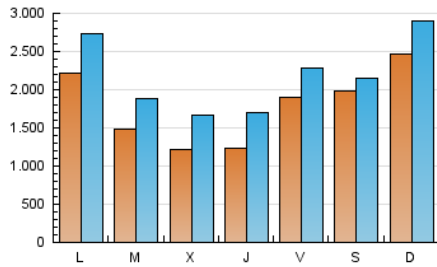

1. Cifras totales y promedios (Nacional e Internacional)

MES - AÑO	NAVEGADORES UNICOS	VISITAS	PAGINAS
Abril - 2026	1.341.383	6.535.686	11.452.029
PROMEDIO DIARIO	174.695	215.579	381.666
PROMEDIO LUNES-VIERNES	157.291	202.169	356.510
PROMEDIO SABADO-DOMINGO	222.556	252.455	450.845
PAGINAS / VISITAS	1,77		
DURACION MEDIA VISITAS	0:07:49		
TIEMPO INTERACCIÓN MEDIO	0:10:39		

2. Secciones (Nacional e Internacional)

	PAGINAS	%
HOME	0	0 %
RESTO	11.449.986	100.00 %

3. Por día del mes (Nacional e Internacional)

Día	N. únicos	Visitas	Páginas	Día	N. únicos	Visitas	Páginas	Día	N. únicos	Visitas	Páginas
1	172.202	202.776	357.821	11	174.693	176.041	302.055	21	150.431	218.465	386.743
2	186.808	231.736	403.608	12	184.103	190.754	319.661	22	108.759	157.635	279.017
3	210.505	281.740	539.855	13	115.973	152.509	264.979	23	110.710	155.992	299.689
4	189.554	222.714	409.602	14	162.686	158.467	277.317	24	212.363	226.549	403.894
5	349.921	470.952	932.566	15	106.522	151.170	266.271	25	206.737	221.955	359.176
6	258.360	363.217	594.896	16	117.593	171.694	325.306	26	245.417	285.388	482.986
7	144.523	206.657	345.726	17	235.770	260.734	467.123	27	217.836	218.665	355.788
8	116.971	169.247	291.649	18	222.652	237.462	423.187	28	134.811	172.701	319.408
9	95.805	141.134	249.564	19	207.371	214.374	377.524	29	107.660	153.045	273.754
10	98.972	143.433	248.993	20	292.977	359.749	641.966	30	102.159	150.405	249.862

4. Gráficas (Nacional e Internacional)

4.1 Por día de la semana (promedio)

N. únicos / Visitas (x 100)

Páginas (x 100)

4.2 Por franja horaria (promedio)

Visitas_ (x 1000)

Páginas (x 1000)

4.3 Por meses