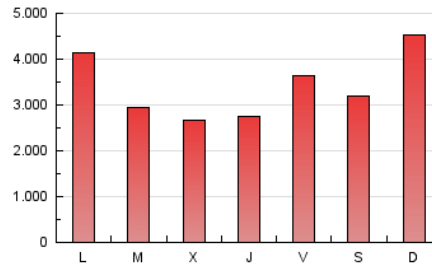

1. Cifras totales y promedios (Nacional)

MES - AÑO	NAVEGADORES UNICOS	VISITAS	PAGINAS
Abril - 2026	1.153.503	5.669.802	10.075.988
PROMEDIO DIARIO	154.541	189.886	335.804
PROMEDIO LUNES-VIERNES	139.828	179.955	317.707
PROMEDIO SABADO-DOMINGO	195.004	217.198	385.573
PAGINAS / VISITAS	1,77		
DURACION MEDIA VISITAS	0:08:11		
TIEMPO INTERACCIÓN MEDIO	0:10:57		

2. Secciones (Nacional)

	PAGINAS	%
HOME	0	0 %
RESTO	10.074.131	100.00 %

3. Por día del mes (Nacional)

Día	N. únicos	Visitas	Páginas	Día	N. únicos	Visitas	Páginas	Día	N. únicos	Visitas	Páginas
1	157.706	182.790	327.557	11	157.227	154.302	265.512	21	130.811	191.622	333.003
2	169.075	209.593	364.268	12	168.261	172.761	285.342	22	95.213	140.429	245.022
3	192.061	261.650	493.905	13	104.155	140.279	239.549	23	96.758	137.396	263.064
4	166.794	195.757	355.305	14	149.902	145.118	251.590	24	184.033	192.962	341.244
5	292.079	400.375	788.696	15	96.435	136.975	241.212	25	182.540	189.406	304.439
6	226.051	322.969	535.387	16	104.323	153.321	291.541	26	217.162	242.370	413.597
7	123.316	179.806	307.194	17	201.691	218.280	395.709	27	200.223	197.931	323.494
8	102.695	153.405	264.553	18	191.926	199.272	350.068	28	120.889	154.877	290.043
9	85.732	127.623	227.551	19	184.045	183.341	321.625	29	97.112	139.236	248.395
10	88.506	129.706	225.353	20	256.666	308.086	553.893	30	92.853	134.955	226.020

4. Gráficas (Nacional)

4.1 Por día de la semana (promedio)

N. únicos / Visitas (x 100)

Páginas (x 100)

4.2 Por franja horaria (promedio)

Visitas_ (x 1000)

Páginas (x 1000)

4.3 Por meses