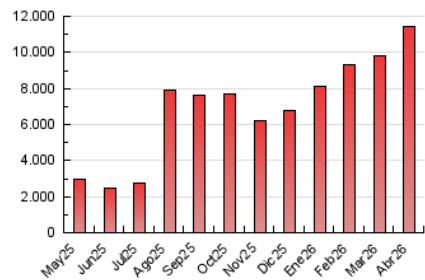

Páginas (x 1000)