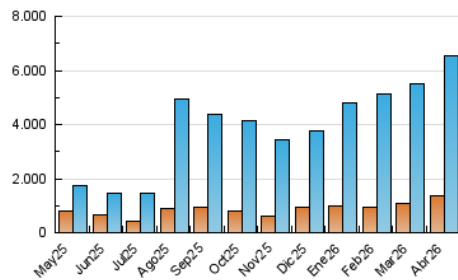

4.3 Por meses

N. únicos / Visitas (x 1000)