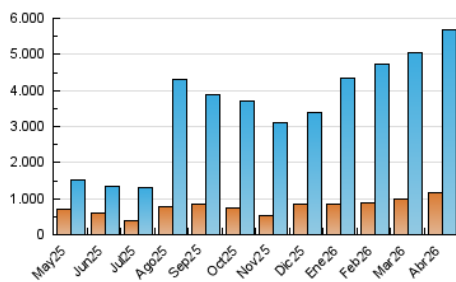

1. Cifras totales y promedios (Nacional)

MES - AÑO	NAVEGADORES UNICOS	VISITAS	PAGINAS
Abril - 2026	1.153.503	5.669.802	10.075.988
PROMEDIO DIARIO	154.541	189.886	335.804
PROMEDIO LUNES-VIERNES	139.828	179.955	317.707
PROMEDIO SABADO-DOMINGO	195.004	217.198	385.573
PAGINAS / VISITAS	1,77		
DURACION MEDIA VISITAS	0:08:11		
TIEMPO INTERACCIÓN MEDIO	0:10:57		

2. Secciones (Nacional)

	PAGINAS	%
HOME	0	0 %
RESTO	10.074.131	100.00 %

3. Por día del mes (Nacional)

Día	N. únicos	Visitas	Páginas	Día	N. únicos	Visitas	Páginas	Día	N. únicos	Visitas	Páginas
1	157.706	182.790	327.557	11	157.227	154.302	265.512	21	130.811	191.622	333.003
2	169.075	209.593	364.268	12	168.261	172.761	285.342	22	95.213	140.429	245.022
3	192.061	261.650	493.905	13	104.155	140.279	239.549	23	96.758	137.396	263.064
4	166.794	195.757	355.305	14	149.902	145.118	251.590	24	184.033	192.962	341.244
5	292.079	400.375	788.696	15	96.435	136.975	241.212	25	182.540	189.406	304.439
6	226.051	322.969	535.387	16	104.323	153.321	291.541	26	217.162	242.370	413.597
7	123.316	179.806	307.194	17	201.691	218.280	395.709	27	200.223	197.931	323.494
8	102.695	153.405	264.553	18	191.926	199.272	350.068	28	120.889	154.877	290.043
9	85.732	127.623	227.551	19	184.045	183.341	321.625	29	97.112	139.236	248.395
10	88.506	129.706	225.353	20	256.666	308.086	553.893	30	92.853	134.955	226.020

4. Gráficas (Nacional)

4.1 Por día de la semana (promedio)

N. únicos / Visitas (x 100)

Páginas (x 100)

4.2 Por franja horaria (promedio)

Visitas_ (x 1000)

Páginas (x 1000)

4.3 Por meses

N. únicos / Visitas (x 1000)

Páginas (x 1000)

5. Observaciones

Este Medio Electrónico de Comunicación ha sido medido por la herramienta Google Analytics de Google (GA4).

6. Definiciones básicas (Para más información ver Normas Técnicas para el Control de los Medios Electrónicos de Comunicación)