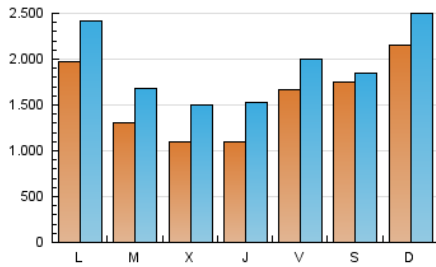

1. Cifras totales y promedios (Nacional)

MES - AÑO	NAVEGADORES UNICOS	VISITAS	PAGINAS
Abril - 2026	1.153.503	5.669.802	10.075.988
PROMEDIO DIARIO	154.541	189.886	335.804
PROMEDIO LUNES-VIERNES	139.828	179.955	317.707
PROMEDIO SABADO-DOMINGO	195.004	217.198	385.573
PAGINAS / VISITAS	1,77		
DURACION MEDIA VISITAS	0:08:11		
TIEMPO INTERACCIÓN MEDIO	0:10:57		

2. Secciones (Nacional)

	PAGINAS	%
HOME	0	0 %
RESTO	10.074.131	100.00 %

3. Por día del mes (Nacional)

Día	N. únicos	Visitas	Páginas	Día	N. únicos	Visitas	Páginas	Día	N. únicos	Visitas	Páginas
1	157.706	182.790	327.557	11	157.227	154.302	265.512	21	130.811	191.622	333.003
2	169.075	209.593	364.268	12	168.261	172.761	285.342	22	95.213	140.429	245.022
3	192.061	261.650	493.905	13	104.155	140.279	239.549	23	96.758	137.396	263.064
4	166.794	195.757	355.305	14	149.902	145.118	251.590	24	184.033	192.962	341.244
5	292.079	400.375	788.696	15	96.435	136.975	241.212	25	182.540	189.406	304.439
6	226.051	322.969	535.387	16	104.323	153.321	291.541	26	217.162	242.370	413.597
7	123.316	179.806	307.194	17	201.691	218.280	395.709	27	200.223	197.931	323.494
8	102.695	153.405	264.553	18	191.926	199.272	350.068	28	120.889	154.877	290.043
9	85.732	127.623	227.551	19	184.045	183.341	321.625	29	97.112	139.236	248.395
10	88.506	129.706	225.353	20	256.666	308.086	553.893	30	92.853	134.955	226.020

4. Gráficas (Nacional)

4.1 Por día de la semana (promedio)

N. únicos / Visitas (x 100)

Páginas (x 100)

4.2 Por franja horaria (promedio)

Visitas_ (x 1000)

Páginas (x 1000)

4.3 Por meses