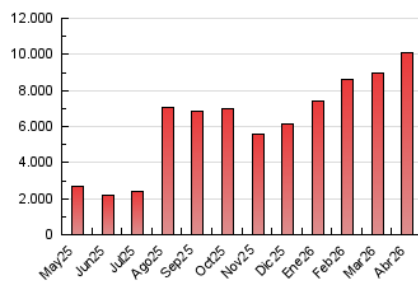

1. Cifras totales y promedios (Nacional)

MES - AÑO	NAVEGADORES UNICOS	VISITAS	PAGINAS
Abril - 2026	1.153.503	5.669.802	10.075.988
PROMEDIO DIARIO	154.541	189.886	335.804
PROMEDIO LUNES-VIERNES	139.828	179.955	317.707
PROMEDIO SABADO-DOMINGO	195.004	217.198	385.573
PAGINAS / VISITAS	1,77		
DURACION MEDIA VISITAS	0:08:11		
TIEMPO INTERACCIÓN MEDIO	0:10:57		

2. Secciones (Nacional)

	PAGINAS	%
HOME	0	0 %
RESTO	10.074.131	100.00 %

3. Por día del mes (Nacional)

Día	N. únicos	Visitas	Páginas	Día	N. únicos	Visitas	Páginas	Día	N. únicos	Visitas	Páginas
1	157.706	182.790	327.557	11	157.227	154.302	265.512	21	130.811	191.622	333.003
2	169.075	209.593	364.268	12	168.261	172.761	285.342	22	95.213	140.429	245.022
3	192.061	261.650	493.905	13	104.155	140.279	239.549	23	96.758	137.396	263.064
4	166.794	195.757	355.305	14	149.902	145.118	251.590	24	184.033	192.962	341.244
5	292.079	400.375	788.696	15	96.435	136.975	241.212	25	182.540	189.406	304.439
6	226.051	322.969	535.387	16	104.323	153.321	291.541	26	217.162	242.370	413.597
7	123.316	179.806	307.194	17	201.691	218.280	395.709	27	200.223	197.931	323.494
8	102.695	153.405	264.553	18	191.926	199.272	350.068	28	120.889	154.877	290.043
9	85.732	127.623	227.551	19	184.045	183.341	321.625	29	97.112	139.236	248.395
10	88.506	129.706	225.353	20	256.666	308.086	553.893	30	92.853	134.955	226.020

4. Gráficas (Nacional)

4.1 Por día de la semana (promedio)

N. únicos / Visitas (x 100)

Páginas (x 100)

4.2 Por franja horaria (promedio)

Visitas_ (x 1000)

Páginas (x 1000)

4.3 Por meses

N. únicos / Visitas (x 1000)

Páginas (x 1000)

5. Observaciones

Este Medio Electrónico de Comunicación ha sido medido por la herramienta Google Analytics de Google (GA4).

6. Definiciones básicas (Para más información ver Normas Técnicas para el Control de los Medios Electrónicos de Comunicación)