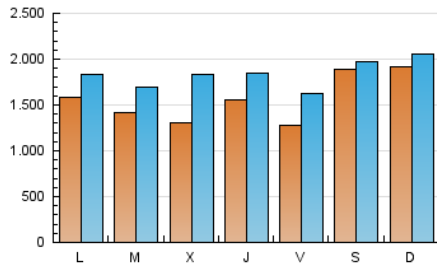

4. Gráficas (Nacional e Internacional)

4.1 Por día de la semana (promedio)

N. únicos / Visitas (x 100)