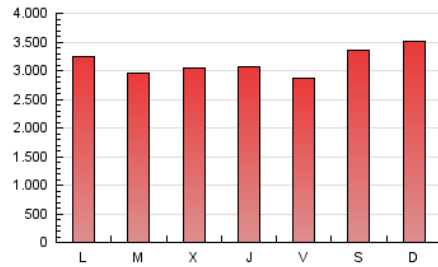

Páginas (x 100)