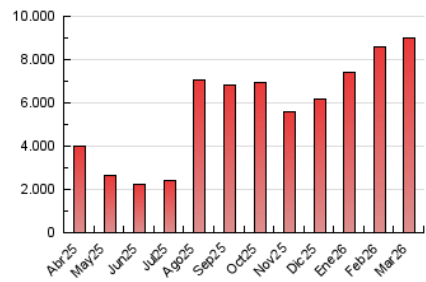

#### 4.1 Por día de la semana (promedio)

N. únicos / Visitas (x 100)

Páginas (x 100)

#### 4.2 Por franja horaria (promedio)

Visitas\_ (x 1000)

Páginas (x 1000)

#### 4.3 Por meses

N. únicos / Visitas (x 1000)

Páginas (x 1000)