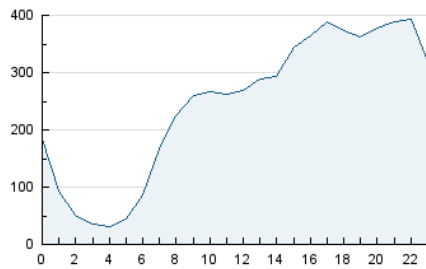

#### 3. Por día del mes (Nacional)

Día	N. únicos	Visitas	Páginas	Día	N. únicos	Visitas	Páginas	Día	N. únicos	Visitas	Páginas
1	186.050	209.327	351.401	11	123.112	175.227	296.954	21	169.723	168.283	287.141
2	157.848	171.645	286.765	12	137.538	126.620	230.902	22	167.062	162.341	295.671
3	123.887	156.357	235.930	13	124.260	173.665	282.742	23	110.554	147.173	254.950
4	142.736	184.722	277.686	14	206.028	225.875	338.258	24	97.496	139.347	247.640
5	99.816	146.473	259.968	15	201.489	212.623	315.971	25	116.313	169.539	304.646
6	141.864	129.480	267.137	16	123.595	163.797	267.848	26	235.787	261.565	394.170
7	149.779	142.535	271.394	17	154.328	152.980	257.366	27	102.057	143.123	249.198
8	166.847	175.122	288.911	18	102.026	147.190	256.663	28	162.664	168.541	306.060
9	165.104	172.093	294.173	19	105.500	153.559	258.668	29	164.379	178.184	345.839
10	96.879	136.528	250.210	20	101.577	147.991	253.431	30	171.823	196.652	396.621
								31	173.183	194.840	371.150

#### 4.1 Por día de la semana (promedio)

N. únicos / Visitas (x 100)

Páginas (x 100)

#### 4.2 Por franja horaria (promedio)

Visitas\_ (x 1000)

Páginas (x 1000)