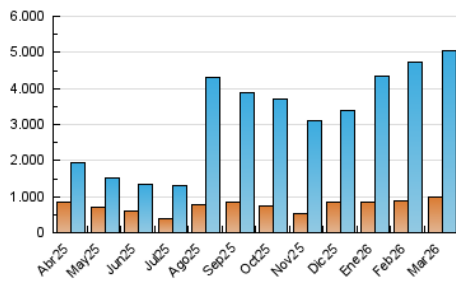

#### 4.1 Por día de la semana (promedio)

N. únicos / Visitas (x 100)

Páginas (x 100)

#### 4.2 Por franja horaria (promedio)

Visitas\_ (x 1000)

Páginas (x 1000)

#### 4.3 Por meses

N. únicos / Visitas (x 1000)

Páginas (x 1000)