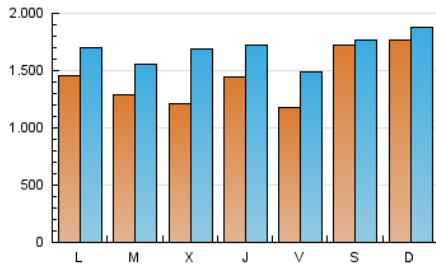

4. Gráficas (Nacional)

4.1 Por día de la semana (promedio)

N. únicos / Visitas (x 100)