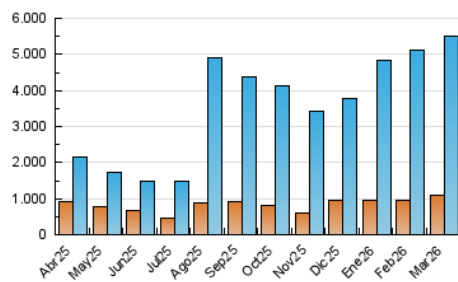

### 3. Por día del mes (Nacional e Internacional)

Día	N. únicos	Visitas	Páginas	Día	N. únicos	Visitas	Páginas	Día	N. únicos	Visitas	Páginas
<b>1</b>	201.553	227.318	382.565	<b>11</b>	132.240	191.208	317.447	<b>21</b>	185.822	189.984	318.231
<b>2</b>	169.205	183.356	307.983	<b>12</b>	148.118	138.211	250.410	<b>22</b>	182.602	180.121	325.830
<b>3</b>	135.967	171.386	255.695	<b>13</b>	134.385	188.357	305.681	<b>23</b>	121.791	163.416	279.250
<b>4</b>	154.362	199.749	297.974	<b>14</b>	222.212	244.473	369.788	<b>24</b>	107.752	151.199	269.242
<b>5</b>	108.840	158.653	279.586	<b>15</b>	215.694	227.816	342.173	<b>25</b>	125.595	182.391	325.873
<b>6</b>	153.658	142.128	290.340	<b>16</b>	134.073	177.700	290.318	<b>26</b>	252.451	279.465	421.153
<b>7</b>	165.410	161.221	304.123	<b>17</b>	167.186	165.993	278.785	<b>27</b>	113.284	159.213	273.646
<b>8</b>	179.990	190.104	313.320	<b>18</b>	111.514	159.038	277.444	<b>28</b>	181.167	191.070	347.857
<b>9</b>	177.727	183.502	315.399	<b>19</b>	114.212	165.144	278.301	<b>29</b>	180.693	201.181	387.661
<b>10</b>	106.078	149.011	270.073	<b>20</b>	110.399	160.930	273.929	<b>30</b>	186.347	212.131	429.635
								<b>31</b>	187.913	211.686	400.566

##### 4.1 Por día de la semana (promedio)

N. únicos / Visitas (x 100)

Páginas (x 100)

##### 4.2 Por franja horaria (promedio)

Visitas\_ (x 1000)

Páginas (x 1000)

##### 4.3 Por meses

N. únicos / Visitas (x 1000)

Páginas (x 1000)