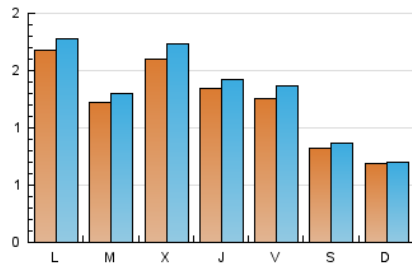

NOUHORTA

1. Cifras totales y promedios (Nacional e Internacional)

MES - AÑO	NAVEGADORES UNICOS	VISITAS	PAGINAS
Diciembre - 2020	3.383	4.117	6.891
PROMEDIO DIARIO	124	133	222
PROMEDIO LUNES-VIERNES	141	152	261
PROMEDIO SABADO-DOMINGO	76	79	110
PAGINAS / VISITAS	1,67		
DURACION MEDIA VISITAS	0:01:16		
DURACION MEDIA PAGINAS	0:01:53		

2. Secciones (Nacional e Internacional)

	PAGINAS	%
HOME	0	0 %
RESTO	6.891	100.00 %

3. Por día del mes (Nacional e Internacional)

Día	N. únicos	Visitas	Páginas	Día	N. únicos	Visitas	Páginas	Día	N. únicos	Visitas	Páginas
1	121	133	235	11	192	214	414	21	106	119	232
2	226	238	356	12	88	94	169	22	121	128	253
3	131	137	241	13	86	87	124	23	113	122	256
4	113	124	191	14	231	249	421	24	53	54	84
5	79	82	121	15	162	175	326	25	37	37	40
6	66	67	81	16	131	142	260	26	41	42	45
7	119	125	211	17	97	104	216	27	44	46	51
8	82	83	100	18	161	174	366	28	214	220	354
9	215	238	400	19	119	129	181	29	126	131	214
10	296	325	446	20	81	81	109	30	113	126	264
								31	91	91	130

4. Gráficas (Nacional e Internacional)

4.1 Por día de la semana (promedio)

N. únicos / Visitas (x 100)

Páginas (x 100)

4.2 Por franja horaria (promedio)

Visitas (x 1000)

Páginas (x 1000)

4.3 Por meses