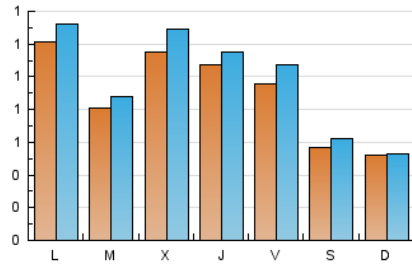

NOUHORTA

1. Cifras totales y promedios (Nacional)

MES - AÑO	NAVEGADORES UNICOS	VISITAS	PAGINAS
Diciembre - 2020	2.349	3.071	5.817
PROMEDIO DIARIO	91	99	188
PROMEDIO LUNES-VIERNES	104	114	222
PROMEDIO SABADO-DOMINGO	54	57	88
PAGINAS / VISITAS	1,89		
DURACION MEDIA VISITAS	0:01:41		
DURACION MEDIA PAGINAS	0:01:53		

2. Secciones (Nacional)

	PAGINAS	%
HOME	0	0 %
RESTO	5.817	100.00 %

3. Por día del mes (Nacional)

Día	N. únicos	Visitas	Páginas	Día	N. únicos	Visitas	Páginas	Día	N. únicos	Visitas	Páginas
1	82	93	193	11	148	169	368	21	75	87	201
2	154	166	278	12	58	64	139	22	71	78	198
3	101	106	209	13	64	65	101	23	75	84	218
4	85	95	161	14	169	187	359	24	33	34	64
5	53	55	93	15	116	129	280	25	29	29	32
6	55	56	70	16	95	106	224	26	29	30	33
7	75	81	166	17	63	70	182	27	31	32	37
8	53	54	71	18	120	133	322	28	166	172	306
9	182	204	362	19	88	98	150	29	82	87	170
10	268	297	416	20	57	57	84	30	71	84	222
								31	69	69	108

4. Gráficas (Nacional)

4.1 Por día de la semana (promedio)

N. únicos / Visitas (x 100)

Páginas (x 100)

4.2 Por franja horaria (promedio)

Visitas (x 1000)

Páginas (x 1000)

4.3 Por meses