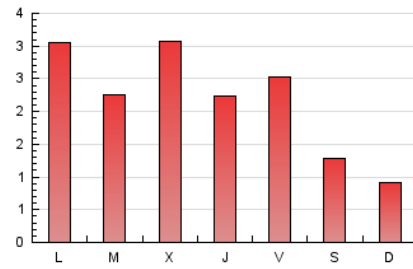

NOUHORTA

1. Cifras totales y promedios (Nacional e Internacional)

MES - AÑO	NAVEGADORES UNICOS	VISITAS	PAGINAS
Diciembre - 2020	3.383	4.117	6.891
PROMEDIO DIARIO	124	133	222
PROMEDIO LUNES-VIERNES	141	152	261
PROMEDIO SABADO-DOMINGO	76	79	110
PAGINAS / VISITAS	1,67		
DURACION MEDIA VISITAS	0:01:16		
DURACION MEDIA PAGINAS	0:01:53		

2. Secciones (Nacional e Internacional)

	PAGINAS	%
HOME	0	0 %
RESTO	6.891	100.00 %

3. Por día del mes (Nacional e Internacional)

Día	N. únicos	Visitas	Páginas	Día	N. únicos	Visitas	Páginas	Día	N. únicos	Visitas	Páginas
1	121	133	235	11	192	214	414	21	106	119	232
2	226	238	356	12	88	94	169	22	121	128	253
3	131	137	241	13	86	87	124	23	113	122	256
4	113	124	191	14	231	249	421	24	53	54	84
5	79	82	121	15	162	175	326	25	37	37	40
6	66	67	81	16	131	142	260	26	41	42	45
7	119	125	211	17	97	104	216	27	44	46	51
8	82	83	100	18	161	174	366	28	214	220	354
9	215	238	400	19	119	129	181	29	126	131	214
10	296	325	446	20	81	81	109	30	113	126	264
								31	91	91	130

4. Gráficas (Nacional e Internacional)

4.1 Por día de la semana (promedio)

N. únicos / Visitas (x 100)

Páginas (x 100)

4.2 Por franja horaria (promedio)

Visitas (x 1000)

Páginas (x 1000)

4.3 Por meses