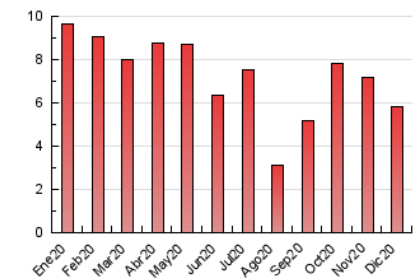

Páginas (x 1000)