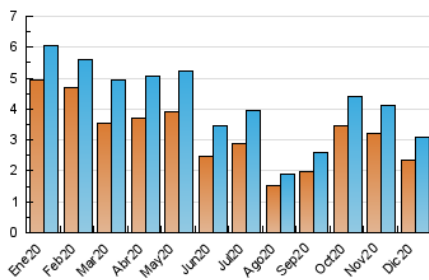

2. Secciones (Nacional)

	PAGINAS	%
HOME	0	0 %
RESTO	5.817	100.00 %

3. Por día del mes (Nacional)

Día	N. únicos	Visitas	Páginas	Día	N. únicos	Visitas	Páginas	Día	N. únicos	Visitas	Páginas
1	82	93	193	11	148	169	368	21	75	87	201
2	154	166	278	12	58	64	139	22	71	78	198
3	101	106	209	13	64	65	101	23	75	84	218
4	85	95	161	14	169	187	359	24	33	34	64
5	53	55	93	15	116	129	280	25	29	29	32
6	55	56	70	16	95	106	224	26	29	30	33
7	75	81	166	17	63	70	182	27	31	32	37
8	53	54	71	18	120	133	322	28	166	172	306
9	182	204	362	19	88	98	150	29	82	87	170
10	268	297	416	20	57	57	84	30	71	84	222
								31	69	69	108

4. Gráficas (Nacional)

4.1 Por día de la semana (promedio)

N. únicos / Visitas (x 100)

Páginas (x 100)

4.2 Por franja horaria (promedio)

Visitas (x 1000)

Páginas (x 1000)

4.3 Por meses

N. únicos / Visitas (x 1000)

Páginas (x 1000)

5. Observaciones

Este Medio Electrónico de Comunicación ha sido medido por la herramienta Google Analytics de Google

6. Definiciones básicas (Para más información ver Normas Técnicas para el Control de los Medios Electrónicos de Comunicación)

Visita:

Una secuencia ininterrumpida de páginas servidas a un usuario válido. Si dicho usuario no realiza peticiones de páginas en un periodo de tiempo (30 min) la siguiente petición constituirá el inicio de una nueva visita.