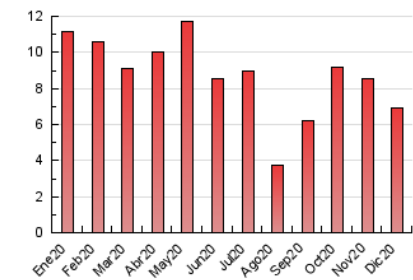

Páginas (x 1000)