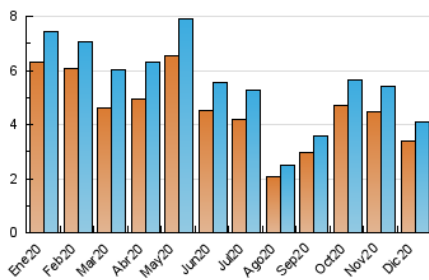

4.3 Por meses

N. únicos / Visitas (x 1000)