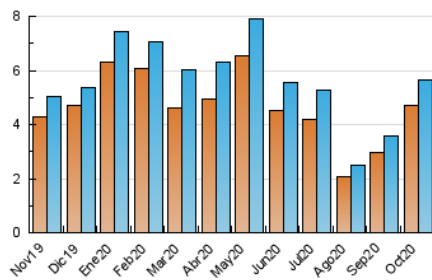

4.3 Por meses

N. únicos / Visitas (x 1000)