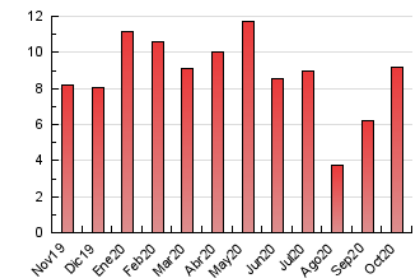

Páginas (x 1000)