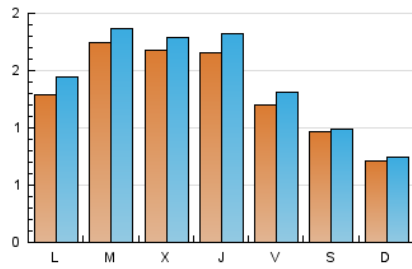

NOUHORTA

1. Cifras totales y promedios (Nacional)

MES - AÑO	NAVEGADORES UNICOS	VISITAS	PAGINAS
Octubre - 2020	3.463	4.402	7.826
PROMEDIO DIARIO	132	142	252
PROMEDIO LUNES-VIERNES	151	164	309
PROMEDIO SABADO-DOMINGO	85	88	115
PAGINAS / VISITAS	1,78		
DURACION MEDIA VISITAS	0:01:30		
DURACION MEDIA PAGINAS	0:01:56		

2. Secciones (Nacional)

	PAGINAS	%
HOME	822	10.50 %
RESTO	7.004	89.50 %

3. Por día del mes (Nacional)

Día	N. únicos	Visitas	Páginas	Día	N. únicos	Visitas	Páginas	Día	N. únicos	Visitas	Páginas
1	153	158	289	11	52	54	61	21	127	139	282
2	125	134	287	12	62	63	88	22	91	103	216
3	48	51	66	13	95	103	191	23	98	106	216
4	60	63	116	14	134	144	294	24	71	74	92
5	107	129	315	15	129	157	324	25	56	62	94
6	301	317	609	16	113	128	302	26	145	160	323
7	158	170	374	17	233	235	270	27	116	127	259
8	313	338	543	18	117	120	154	28	253	263	369
9	158	169	224	19	202	227	427	29	143	152	301
10	73	74	96	20	184	200	319	30	108	119	243
								31	59	63	82

4. Gráficas (Nacional)

4.1 Por día de la semana (promedio)

N. únicos / Visitas (x 100)

Páginas (x 100)

4.2 Por franja horaria (promedio)

Visitas (x 1000)

Páginas (x 1000)

4.3 Por meses