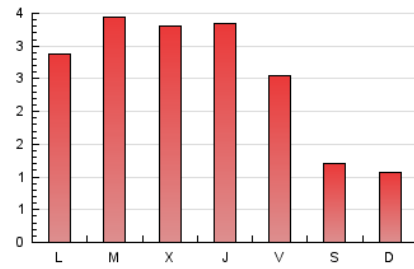

NOUHORTA

1. Cifras totales y promedios (Nacional)

MES - AÑO	NAVEGADORES UNICOS	VISITAS	PAGINAS
Octubre - 2020	3.463	4.402	7.826
PROMEDIO DIARIO	132	142	252
PROMEDIO LUNES-VIERNES	151	164	309
PROMEDIO SABADO-DOMINGO	85	88	115
PAGINAS / VISITAS	1,78		
DURACION MEDIA VISITAS	0:01:30		
DURACION MEDIA PAGINAS	0:01:56		

2. Secciones (Nacional)

	PAGINAS	%
HOME	822	10.50 %
RESTO	7.004	89.50 %

3. Por día del mes (Nacional)

Día	N. únicos	Visitas	Páginas	Día	N. únicos	Visitas	Páginas	Día	N. únicos	Visitas	Páginas
1	153	158	289	11	52	54	61	21	127	139	282
2	125	134	287	12	62	63	88	22	91	103	216
3	48	51	66	13	95	103	191	23	98	106	216
4	60	63	116	14	134	144	294	24	71	74	92
5	107	129	315	15	129	157	324	25	56	62	94
6	301	317	609	16	113	128	302	26	145	160	323
7	158	170	374	17	233	235	270	27	116	127	259
8	313	338	543	18	117	120	154	28	253	263	369
9	158	169	224	19	202	227	427	29	143	152	301
10	73	74	96	20	184	200	319	30	108	119	243
								31	59	63	82

4. Gráficas (Nacional)

4.1 Por día de la semana (promedio)

N. únicos / Visitas (x 100)

Páginas (x 100)

4.2 Por franja horaria (promedio)

Visitas (x 1000)

Páginas (x 1000)

4.3 Por meses