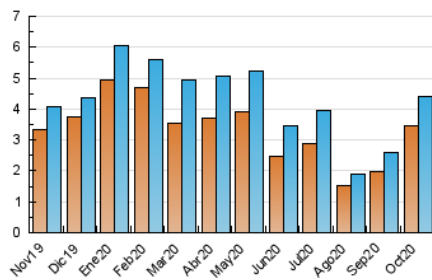

4.3 Por meses

N. únicos / Visitas (x 1000)