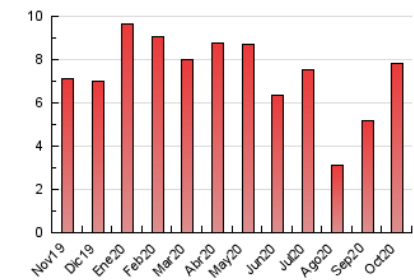

Páginas (x 1000)