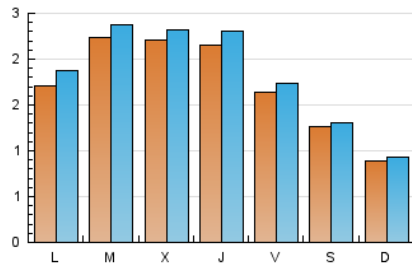

NOUHORTA

1. Cifras totales y promedios (Nacional e Internacional)

MES - AÑO	NAVEGADORES UNICOS	VISITAS	PAGINAS
Octubre - 2020	4.717	5.669	9.144
PROMEDIO DIARIO	173	183	295
PROMEDIO LUNES-VIERNES	198	211	358
PROMEDIO SABADO-DOMINGO	110	113	140
PAGINAS / VISITAS	1,61		
DURACION MEDIA VISITAS	0:01:11		
DURACION MEDIA PAGINAS	0:01:56		

2. Secciones (Nacional e Internacional)

	PAGINAS	%
HOME	891	9.74 %
RESTO	8.253	90.26 %

3. Por día del mes (Nacional e Internacional)

Día	N. únicos	Visitas	Páginas	Día	N. únicos	Visitas	Páginas	Día	N. únicos	Visitas	Páginas
1	194	199	332	11	66	68	76	21	164	176	321
2	170	179	334	12	88	89	118	22	131	143	256
3	79	82	102	13	129	137	238	23	137	145	255
4	91	94	147	14	205	215	369	24	107	110	128
5	151	174	362	15	173	201	369	25	72	78	110
6	376	393	686	16	163	178	352	26	193	208	371
7	206	218	425	17	262	264	299	27	160	171	304
8	399	424	629	18	128	131	165	28	307	317	423
9	203	214	272	19	252	277	477	29	179	188	342
10	98	99	122	20	231	247	367	30	145	156	280
								31	90	94	113

4. Gráficas (Nacional e Internacional)

4.1 Por día de la semana (promedio)

N. únicos / Visitas (x 100)

Páginas (x 100)

4.2 Por franja horaria (promedio)

Visitas (x 1000)

Páginas (x 1000)

4.3 Por meses