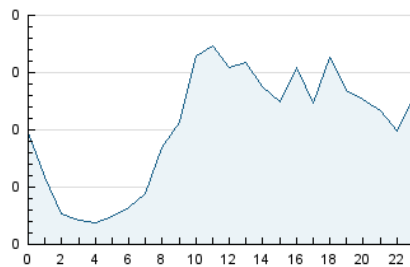

2. Secciones (Nacional e Internacional)

	PAGINAS	%
HOME	407	10.98 %
RESTO	3.300	89.02 %

3. Por día del mes (Nacional e Internacional)

Día	N. únicos	Visitas	Páginas	Día	N. únicos	Visitas	Páginas	Día	N. únicos	Visitas	Páginas
1	91	93	115	11	61	63	87	21	40	41	52
2	43	43	57	12	43	45	54	22	39	40	48
3	108	114	176	13	53	57	81	23	32	32	46
4	97	102	156	14	38	41	94	24	50	54	71
5	56	60	96	15	44	45	54	25	160	170	308
6	51	58	82	16	41	41	49	26	227	236	336
7	73	78	145	17	44	46	70	27	173	185	329
8	84	86	102	18	50	51	61	28	212	233	393
9	52	57	77	19	47	48	64	29	130	135	174
10	57	59	102	20	33	33	37	30	51	52	64
								31	65	77	127

4. Gráficas (Nacional e Internacional)

4.1 Por día de la semana (promedio)

N. únicos / Visitas (x 100)

Páginas (x 100)

4.2 Por franja horaria (promedio)

Visitas (x 1000)

Páginas (x 1000)

4.3 Por meses