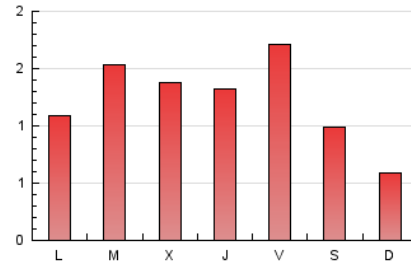

NOUHORTA

1. Cifras totales y promedios (Nacional e Internacional)

MES - AÑO	NAVEGADORES UNICOS	VISITAS	PAGINAS
Agosto - 2020	2.066	2.475	3.707
PROMEDIO DIARIO	76	80	120
PROMEDIO LUNES-VIERNES	83	88	139
PROMEDIO SABADO-DOMINGO	61	62	79
PAGINAS / VISITAS	1,50		
DURACION MEDIA VISITAS	0:00:58		
DURACION MEDIA PAGINAS	0:01:56		

2. Secciones (Nacional e Internacional)

	PAGINAS	%
HOME	407	10.98 %
RESTO	3.300	89.02 %

3. Por día del mes (Nacional e Internacional)

Día	N. únicos	Visitas	Páginas	Día	N. únicos	Visitas	Páginas	Día	N. únicos	Visitas	Páginas
1	91	93	115	11	61	63	87	21	40	41	52
2	43	43	57	12	43	45	54	22	39	40	48
3	108	114	176	13	53	57	81	23	32	32	46
4	97	102	156	14	38	41	94	24	50	54	71
5	56	60	96	15	44	45	54	25	160	170	308
6	51	58	82	16	41	41	49	26	227	236	336
7	73	78	145	17	44	46	70	27	173	185	329
8	84	86	102	18	50	51	61	28	212	233	393
9	52	57	77	19	47	48	64	29	130	135	174
10	57	59	102	20	33	33	37	30	51	52	64
								31	65	77	127

4. Gráficas (Nacional e Internacional)

4.1 Por día de la semana (promedio)

N. únicos / Visitas (x 100)

Páginas (x 100)

4.2 Por franja horaria (promedio)

Visitas (x 1000)

Páginas (x 1000)

4.3 Por meses