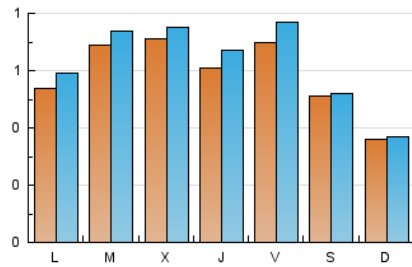

NOUHORTA

1. Cifras totales y promedios (Nacional)

MES - AÑO	NAVEGADORES UNICOS	VISITAS	PAGINAS
Agosto - 2020	1.526	1.912	3.105
PROMEDIO DIARIO	58	62	100
PROMEDIO LUNES-VIERNES	65	70	119
PROMEDIO SABADO-DOMINGO	43	45	60
PAGINAS / VISITAS	1,62		
DURACION MEDIA VISITAS	0:01:11		
DURACION MEDIA PAGINAS	0:01:54		

2. Secciones (Nacional)

	PAGINAS	%
HOME	349	11.24 %
RESTO	2.756	88.76 %

3. Por día del mes (Nacional)

Día	N. únicos	Visitas	Páginas	Día	N. únicos	Visitas	Páginas	Día	N. únicos	Visitas	Páginas
1	60	62	84	11	54	55	78	21	34	34	45
2	33	33	47	12	34	36	43	22	31	32	40
3	79	85	147	13	45	48	72	23	26	26	36
4	78	83	137	14	34	36	85	24	41	45	60
5	50	54	88	15	38	39	48	25	99	109	243
6	46	53	76	16	36	36	44	26	160	169	264
7	59	64	131	17	39	41	64	27	125	137	280
8	50	52	67	18	46	47	56	28	154	174	333
9	45	50	69	19	41	42	58	29	75	76	111
10	54	56	99	20	29	29	33	30	39	40	51
								31	58	69	116

4. Gráficas (Nacional)

4.1 Por día de la semana (promedio)

N. únicos / Visitas (x 100)

Páginas (x 100)

4.2 Por franja horaria (promedio)

Visitas (x 1000)

Páginas (x 1000)

4.3 Por meses