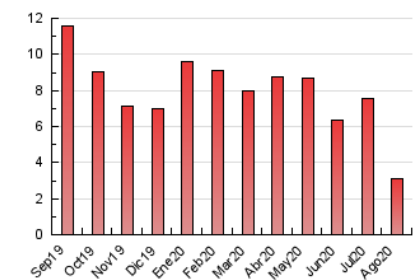

Páginas (x 1000)