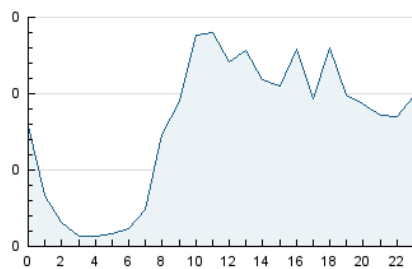

2. Secciones (Nacional)

	PAGINAS	%
HOME	349	11.24 %
RESTO	2.756	88.76 %

3. Por día del mes (Nacional)

Día	N. únicos	Visitas	Páginas	Día	N. únicos	Visitas	Páginas	Día	N. únicos	Visitas	Páginas
1	60	62	84	11	54	55	78	21	34	34	45
2	33	33	47	12	34	36	43	22	31	32	40
3	79	85	147	13	45	48	72	23	26	26	36
4	78	83	137	14	34	36	85	24	41	45	60
5	50	54	88	15	38	39	48	25	99	109	243
6	46	53	76	16	36	36	44	26	160	169	264
7	59	64	131	17	39	41	64	27	125	137	280
8	50	52	67	18	46	47	56	28	154	174	333
9	45	50	69	19	41	42	58	29	75	76	111
10	54	56	99	20	29	29	33	30	39	40	51
								31	58	69	116

4. Gráficas (Nacional)

4.1 Por día de la semana (promedio)

N. únicos / Visitas (x 100)

Páginas (x 100)

4.2 Por franja horaria (promedio)

Visitas (x 1000)

Páginas (x 1000)

4.3 Por meses