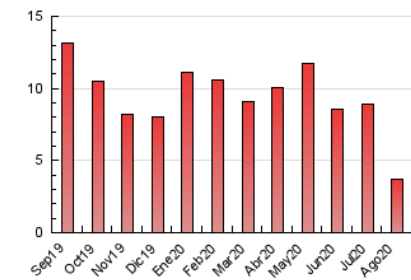

Páginas (x 1000)