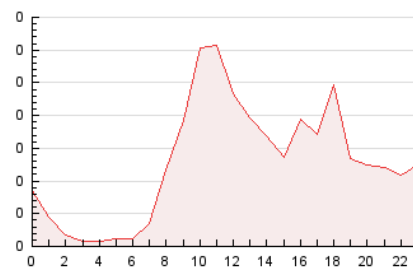

2. Secciones (Nacional)

	PAGINAS	%
HOME	349	11.24 %
RESTO	2.756	88.76 %

3. Por día del mes (Nacional)

Día	N. únicos	Visitas	Páginas	Día	N. únicos	Visitas	Páginas	Día	N. únicos	Visitas	Páginas
1	60	62	84	11	54	55	78	21	34	34	45
2	33	33	47	12	34	36	43	22	31	32	40
3	79	85	147	13	45	48	72	23	26	26	36
4	78	83	137	14	34	36	85	24	41	45	60
5	50	54	88	15	38	39	48	25	99	109	243
6	46	53	76	16	36	36	44	26	160	169	264
7	59	64	131	17	39	41	64	27	125	137	280
8	50	52	67	18	46	47	56	28	154	174	333
9	45	50	69	19	41	42	58	29	75	76	111
10	54	56	99	20	29	29	33	30	39	40	51
								31	58	69	116

4. Gráficas (Nacional)

4.1 Por día de la semana (promedio)

N. únicos / Visitas (x 100)

Páginas (x 100)

4.2 Por franja horaria (promedio)

Visitas (x 1000)

Páginas (x 1000)

4.3 Por meses