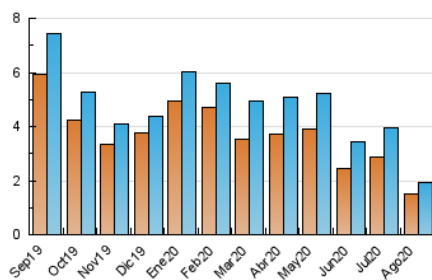

2. Secciones (Nacional)

	PAGINAS	%
HOME	349	11.24 %
RESTO	2.756	88.76 %

3. Por día del mes (Nacional)

Día	N. únicos	Visitas	Páginas	Día	N. únicos	Visitas	Páginas	Día	N. únicos	Visitas	Páginas
1	60	62	84	11	54	55	78	21	34	34	45
2	33	33	47	12	34	36	43	22	31	32	40
3	79	85	147	13	45	48	72	23	26	26	36
4	78	83	137	14	34	36	85	24	41	45	60
5	50	54	88	15	38	39	48	25	99	109	243
6	46	53	76	16	36	36	44	26	160	169	264
7	59	64	131	17	39	41	64	27	125	137	280
8	50	52	67	18	46	47	56	28	154	174	333
9	45	50	69	19	41	42	58	29	75	76	111
10	54	56	99	20	29	29	33	30	39	40	51
								31	58	69	116

4. Gráficas (Nacional)

4.1 Por día de la semana (promedio)

N. únicos / Visitas (x 100)

Páginas (x 100)

4.2 Por franja horaria (promedio)

Visitas (x 1000)

Páginas (x 1000)

4.3 Por meses

N. únicos / Visitas (x 1000)

Páginas (x 1000)

5. Observaciones

Este Medio Electrónico de Comunicación ha sido medido por la herramienta Google Analytics de Google

6. Definiciones básicas (Para más información ver Normas Técnicas para el Control de los Medios Electrónicos de Comunicación)

Visita:

Una secuencia ininterrumpida de páginas servidas a un usuario válido. Si dicho usuario no realiza peticiones de páginas en un periodo de tiempo (30 min) la siguiente petición constituirá el inicio de una nueva visita.