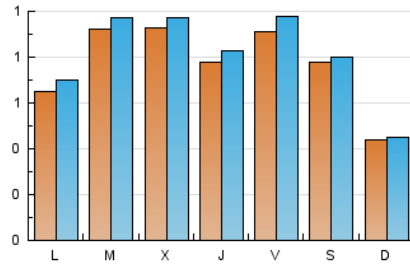

NOUHORTA

1. Cifras totales y promedios (Nacional e Internacional)

MES - AÑO	NAVEGADORES UNICOS	VISITAS	PAGINAS
Agosto - 2020	2.066	2.475	3.707
PROMEDIO DIARIO	76	80	120
PROMEDIO LUNES-VIERNES	83	88	139
PROMEDIO SABADO-DOMINGO	61	62	79
PAGINAS / VISITAS	1,50		
DURACION MEDIA VISITAS	0:00:58		
DURACION MEDIA PAGINAS	0:01:56		

2. Secciones (Nacional e Internacional)

	PAGINAS	%
HOME	407	10.98 %
RESTO	3.300	89.02 %

3. Por día del mes (Nacional e Internacional)

Día	N. únicos	Visitas	Páginas	Día	N. únicos	Visitas	Páginas	Día	N. únicos	Visitas	Páginas
1	91	93	115	11	61	63	87	21	40	41	52
2	43	43	57	12	43	45	54	22	39	40	48
3	108	114	176	13	53	57	81	23	32	32	46
4	97	102	156	14	38	41	94	24	50	54	71
5	56	60	96	15	44	45	54	25	160	170	308
6	51	58	82	16	41	41	49	26	227	236	336
7	73	78	145	17	44	46	70	27	173	185	329
8	84	86	102	18	50	51	61	28	212	233	393
9	52	57	77	19	47	48	64	29	130	135	174
10	57	59	102	20	33	33	37	30	51	52	64
								31	65	77	127

4. Gráficas (Nacional e Internacional)

4.1 Por día de la semana (promedio)

N. únicos / Visitas (x 100)

Páginas (x 100)

4.2 Por franja horaria (promedio)

Visitas (x 1000)

Páginas (x 1000)

4.3 Por meses