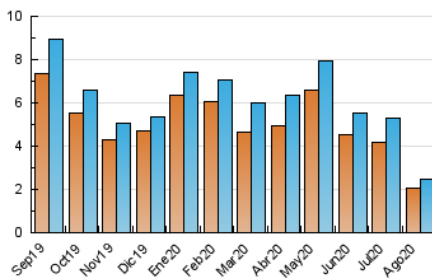

4.3 Por meses

N. únicos / Visitas (x 1000)