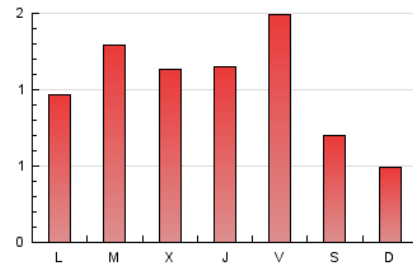

NOUHORTA

1. Cifras totales y promedios (Nacional)

MES - AÑO	NAVEGADORES UNICOS	VISITAS	PAGINAS
Agosto - 2020	1.526	1.912	3.105
PROMEDIO DIARIO	58	62	100
PROMEDIO LUNES-VIERNES	65	70	119
PROMEDIO SABADO-DOMINGO	43	45	60
PAGINAS / VISITAS	1,62		
DURACION MEDIA VISITAS	0:01:11		
DURACION MEDIA PAGINAS	0:01:54		

2. Secciones (Nacional)

	PAGINAS	%
HOME	349	11.24 %
RESTO	2.756	88.76 %

3. Por día del mes (Nacional)

Día	N. únicos	Visitas	Páginas	Día	N. únicos	Visitas	Páginas	Día	N. únicos	Visitas	Páginas
1	60	62	84	11	54	55	78	21	34	34	45
2	33	33	47	12	34	36	43	22	31	32	40
3	79	85	147	13	45	48	72	23	26	26	36
4	78	83	137	14	34	36	85	24	41	45	60
5	50	54	88	15	38	39	48	25	99	109	243
6	46	53	76	16	36	36	44	26	160	169	264
7	59	64	131	17	39	41	64	27	125	137	280
8	50	52	67	18	46	47	56	28	154	174	333
9	45	50	69	19	41	42	58	29	75	76	111
10	54	56	99	20	29	29	33	30	39	40	51
								31	58	69	116

4. Gráficas (Nacional)

4.1 Por día de la semana (promedio)

N. únicos / Visitas (x 100)

Páginas (x 100)

4.2 Por franja horaria (promedio)

Visitas (x 1000)

Páginas (x 1000)

4.3 Por meses