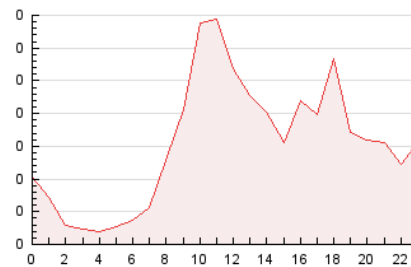

2. Secciones (Nacional e Internacional)

	PAGINAS	%
HOME	407	10.98 %
RESTO	3.300	89.02 %

3. Por día del mes (Nacional e Internacional)

Día	N. únicos	Visitas	Páginas	Día	N. únicos	Visitas	Páginas	Día	N. únicos	Visitas	Páginas
1	91	93	115	11	61	63	87	21	40	41	52
2	43	43	57	12	43	45	54	22	39	40	48
3	108	114	176	13	53	57	81	23	32	32	46
4	97	102	156	14	38	41	94	24	50	54	71
5	56	60	96	15	44	45	54	25	160	170	308
6	51	58	82	16	41	41	49	26	227	236	336
7	73	78	145	17	44	46	70	27	173	185	329
8	84	86	102	18	50	51	61	28	212	233	393
9	52	57	77	19	47	48	64	29	130	135	174
10	57	59	102	20	33	33	37	30	51	52	64
								31	65	77	127

4. Gráficas (Nacional e Internacional)

4.1 Por día de la semana (promedio)

N. únicos / Visitas (x 100)

Páginas (x 100)

4.2 Por franja horaria (promedio)

Visitas (x 1000)

Páginas (x 1000)

4.3 Por meses