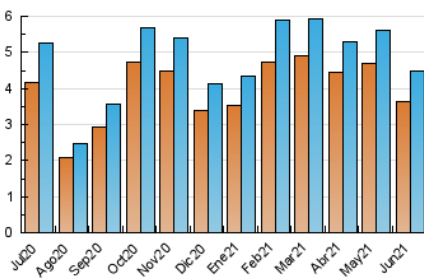

4.3 Por meses

N. únicos / Visitas (x 1000)