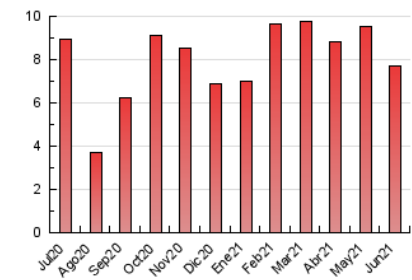

Páginas (x 1000)