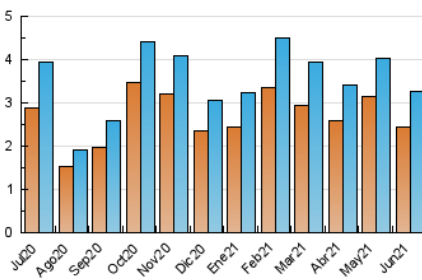

4.3 Por meses

N. únicos / Visitas (x 1000)