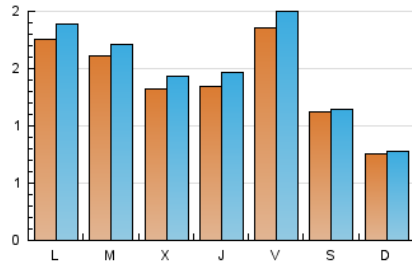

NOUHORTA

1. Cifras totales y promedios (Nacional e Internacional)

MES - AÑO	NAVEGADORES UNICOS	VISITAS	PAGINAS
Junio - 2021	3.642	4.482	7.698
PROMEDIO DIARIO	140	149	257
PROMEDIO LUNES-VIERNES	157	169	302
PROMEDIO SABADO-DOMINGO	94	97	131
PAGINAS / VISITAS	1,72		
DURACION MEDIA VISITAS	0:01:19		
DURACION MEDIA PAGINAS	0:01:50		

2. Secciones (Nacional e Internacional)

	PAGINAS	%
HOME	762	9.90 %
RESTO	6.936	90.10 %

3. Por día del mes (Nacional e Internacional)

Día	N. únicos	Visitas	Páginas	Día	N. únicos	Visitas	Páginas	Día	N. únicos	Visitas	Páginas
1	201	210	343	11	160	167	300	21	253	277	458
2	145	155	276	12	86	90	115	22	164	174	269
3	171	184	337	13	67	72	110	23	117	127	269
4	141	149	294	14	192	199	387	24	89	99	168
5	82	85	115	15	167	173	297	25	107	117	226
6	67	69	125	16	134	143	248	26	83	83	109
7	154	166	324	17	119	129	225	27	71	73	104
8	147	158	277	18	337	366	601	28	104	113	210
9	136	150	288	19	196	201	250	29	127	138	267
10	159	174	318	20	98	99	119	30	128	142	269

4. Gráficas (Nacional e Internacional)

4.1 Por día de la semana (promedio)

N. únicos / Visitas (x 100)

Páginas (x 100)

4.2 Por franja horaria (promedio)

Visitas (x 1000)

Páginas (x 1000)

4.3 Por meses