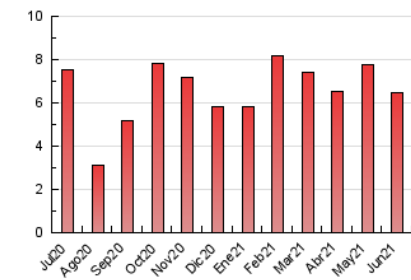

NOUHORTA

1. Cifras totales y promedios (Nacional)

MES - AÑO	NAVEGADORES UNICOS	VISITAS	PAGINAS
Junio - 2021	2.453	3.274	6.450
PROMEDIO DIARIO	100	109	215
PROMEDIO LUNES-VIERNES	113	124	256
PROMEDIO SABADO-DOMINGO	65	68	101
PAGINAS / VISITAS	1,97		
DURACION MEDIA VISITAS	0:01:46		
DURACION MEDIA PAGINAS	0:01:49		

2. Secciones (Nacional)

	PAGINAS	%
HOME	677	10.50 %
RESTO	5.773	89.50 %

3. Por día del mes (Nacional)

Día	N. únicos	Visitas	Páginas	Día	N. únicos	Visitas	Páginas	Día	N. únicos	Visitas	Páginas
1	154	163	296	11	108	115	248	21	189	213	394
2	97	107	228	12	64	68	93	22	140	149	244
3	123	136	287	13	52	56	93	23	95	105	247
4	87	95	237	14	117	123	308	24	65	75	144
5	62	65	95	15	120	126	250	25	76	86	194
6	50	51	105	16	96	105	210	26	57	57	83
7	108	119	258	17	88	98	194	27	50	52	82
8	94	104	223	18	254	282	517	28	71	80	177
9	98	112	250	19	114	119	166	29	76	86	213
10	113	128	272	20	72	73	93	30	112	126	249

4. Gráficas (Nacional)

4.1 Por día de la semana (promedio)

N. únicos / Visitas (x 100)

Páginas (x 100)

4.2 Por franja horaria (promedio)

Visitas (x 1000)

Páginas (x 1000)

4.3 Por meses

N. únicos / Visitas (x 1000)

Páginas (x 1000)

5. Observaciones

Este Medio Electrónico de Comunicación ha sido medido por la herramienta Google Analytics de Google

6. Definiciones básicas (Para más información ver Normas Técnicas para el Control de los Medios Electrónicos de Comunicación)