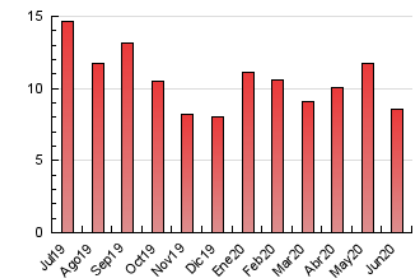

Páginas (x 1000)