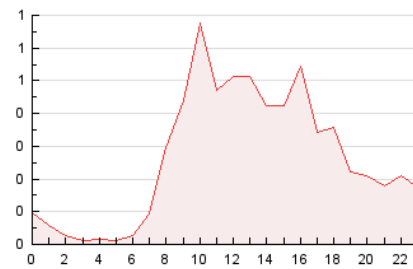

2. Secciones (Nacional)

	PAGINAS	%
HOME	816	12.86 %
RESTO	5.527	87.14 %

3. Por día del mes (Nacional)

Día	N. únicos	Visitas	Páginas	Día	N. únicos	Visitas	Páginas	Día	N. únicos	Visitas	Páginas
1	81	91	204	11	153	166	273	21	65	66	78
2	119	132	256	12	173	197	339	22	70	76	120
3	132	147	243	13	99	101	136	23	55	67	140
4	84	106	277	14	48	50	72	24	59	65	83
5	151	171	399	15	97	109	239	25	79	86	240
6	67	69	87	16	99	114	214	26	108	131	262
7	74	76	99	17	107	121	216	27	59	67	95
8	111	140	295	18	97	111	290	28	47	56	67
9	103	123	262	19	133	145	297	29	143	161	298
10	217	235	363	20	136	136	157	30	118	132	242

4. Gráficas (Nacional)

4.1 Por día de la semana (promedio)

N. únicos / Visitas (x 100)

Páginas (x 100)

4.2 Por franja horaria (promedio)

Visitas (x 1000)

Páginas (x 1000)

4.3 Por meses