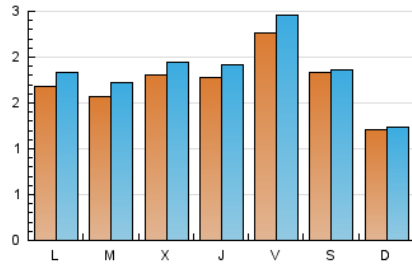

NOUHORTA

1. Cifras totales y promedios (Nacional e Internacional)

MES - AÑO	NAVEGADORES UNICOS	VISITAS	PAGINAS
Junio - 2020	4.534	5.549	8.533
PROMEDIO DIARIO	173	185	284
PROMEDIO LUNES-VIERNES	180	196	323
PROMEDIO SABADO-DOMINGO	152	155	178
PAGINAS / VISITAS	1,54		
DURACION MEDIA VISITAS	0:01:14		
DURACION MEDIA PAGINAS	0:02:17		

2. Secciones (Nacional e Internacional)

	PAGINAS	%
HOME	1.818	21.31 %
RESTO	6.715	78.69 %

3. Por día del mes (Nacional e Internacional)

Día	N. únicos	Visitas	Páginas	Día	N. únicos	Visitas	Páginas	Día	N. únicos	Visitas	Páginas
1	175	185	300	11	264	277	385	21	144	145	158
2	218	232	356	12	264	288	430	22	126	132	176
3	192	207	303	13	205	207	245	23	63	75	151
4	153	175	348	14	121	123	145	24	72	78	96
5	233	253	483	15	162	176	310	25	120	127	281
6	177	179	197	16	160	175	275	26	191	214	355
7	157	159	182	17	168	182	277	27	98	106	134
8	181	210	366	18	176	190	370	28	60	69	86
9	178	199	364	19	218	230	383	29	194	214	364
10	293	311	446	20	251	251	274	30	166	180	293

4. Gráficas (Nacional e Internacional)

4.1 Por día de la semana (promedio)

N. únicos / Visitas (x 100)

Páginas (x 100)

4.2 Por franja horaria (promedio)

Visitas (x 1000)

Páginas (x 1000)

4.3 Por meses