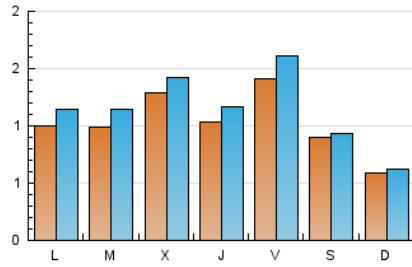

NOUHORTA

1. Cifras totales y promedios (Nacional)

MES - AÑO	NAVEGADORES UNICOS	VISITAS	PAGINAS
Junio - 2020	2.451	3.447	6.343
PROMEDIO DIARIO	103	115	211
PROMEDIO LUNES-VIERNES	113	128	252
PROMEDIO SABADO-DOMINGO	74	78	99
PAGINAS / VISITAS	1,84		
DURACION MEDIA VISITAS	0:01:57		
DURACION MEDIA PAGINAS	0:02:19		

2. Secciones (Nacional)

	PAGINAS	%
HOME	816	12.86 %
RESTO	5.527	87.14 %

3. Por día del mes (Nacional)

Día	N. únicos	Visitas	Páginas	Día	N. únicos	Visitas	Páginas	Día	N. únicos	Visitas	Páginas
1	81	91	204	11	153	166	273	21	65	66	78
2	119	132	256	12	173	197	339	22	70	76	120
3	132	147	243	13	99	101	136	23	55	67	140
4	84	106	277	14	48	50	72	24	59	65	83
5	151	171	399	15	97	109	239	25	79	86	240
6	67	69	87	16	99	114	214	26	108	131	262
7	74	76	99	17	107	121	216	27	59	67	95
8	111	140	295	18	97	111	290	28	47	56	67
9	103	123	262	19	133	145	297	29	143	161	298
10	217	235	363	20	136	136	157	30	118	132	242

4. Gráficas (Nacional)

4.1 Por día de la semana (promedio)

N. únicos / Visitas (x 100)

Páginas (x 100)

4.2 Por franja horaria (promedio)

Visitas (x 1000)

Páginas (x 1000)

4.3 Por meses