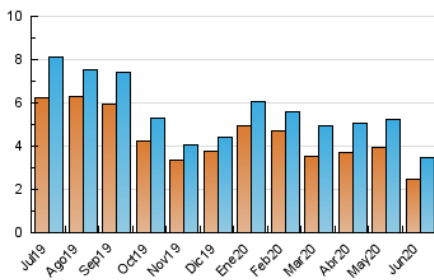

4.3 Por meses

N. únicos / Visitas (x 1000)