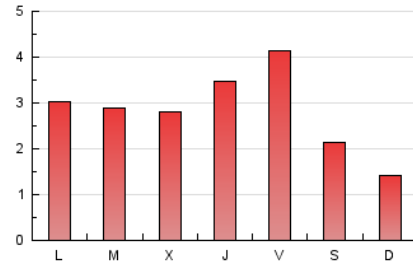

NOUHORTA

1. Cifras totales y promedios (Nacional e Internacional)

MES - AÑO	NAVEGADORES UNICOS	VISITAS	PAGINAS
Junio - 2020	4.534	5.549	8.533
PROMEDIO DIARIO	173	185	284
PROMEDIO LUNES-VIERNES	180	196	323
PROMEDIO SABADO-DOMINGO	152	155	178
PAGINAS / VISITAS	1,54		
DURACION MEDIA VISITAS	0:01:14		
DURACION MEDIA PAGINAS	0:02:17		

2. Secciones (Nacional e Internacional)

	PAGINAS	%
HOME	1.818	21.31 %
RESTO	6.715	78.69 %

3. Por día del mes (Nacional e Internacional)

Día	N. únicos	Visitas	Páginas	Día	N. únicos	Visitas	Páginas	Día	N. únicos	Visitas	Páginas
1	175	185	300	11	264	277	385	21	144	145	158
2	218	232	356	12	264	288	430	22	126	132	176
3	192	207	303	13	205	207	245	23	63	75	151
4	153	175	348	14	121	123	145	24	72	78	96
5	233	253	483	15	162	176	310	25	120	127	281
6	177	179	197	16	160	175	275	26	191	214	355
7	157	159	182	17	168	182	277	27	98	106	134
8	181	210	366	18	176	190	370	28	60	69	86
9	178	199	364	19	218	230	383	29	194	214	364
10	293	311	446	20	251	251	274	30	166	180	293

4. Gráficas (Nacional e Internacional)

4.1 Por día de la semana (promedio)

N. únicos / Visitas (x 100)

Páginas (x 100)

4.2 Por franja horaria (promedio)

Visitas (x 1000)

Páginas (x 1000)

4.3 Por meses