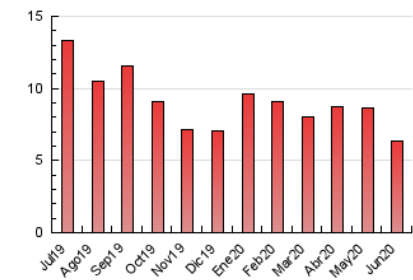

Páginas (x 1000)