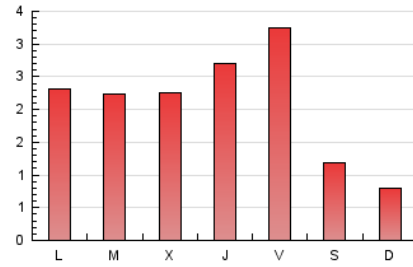

NOUHORTA

1. Cifras totales y promedios (Nacional)

MES - AÑO	NAVEGADORES UNICOS	VISITAS	PAGINAS
Junio - 2020	2.451	3.447	6.343
PROMEDIO DIARIO	103	115	211
PROMEDIO LUNES-VIERNES	113	128	252
PROMEDIO SABADO-DOMINGO	74	78	99
PAGINAS / VISITAS	1,84		
DURACION MEDIA VISITAS	0:01:57		
DURACION MEDIA PAGINAS	0:02:19		

2. Secciones (Nacional)

	PAGINAS	%
HOME	816	12.86 %
RESTO	5.527	87.14 %

3. Por día del mes (Nacional)

Día	N. únicos	Visitas	Páginas	Día	N. únicos	Visitas	Páginas	Día	N. únicos	Visitas	Páginas
1	81	91	204	11	153	166	273	21	65	66	78
2	119	132	256	12	173	197	339	22	70	76	120
3	132	147	243	13	99	101	136	23	55	67	140
4	84	106	277	14	48	50	72	24	59	65	83
5	151	171	399	15	97	109	239	25	79	86	240
6	67	69	87	16	99	114	214	26	108	131	262
7	74	76	99	17	107	121	216	27	59	67	95
8	111	140	295	18	97	111	290	28	47	56	67
9	103	123	262	19	133	145	297	29	143	161	298
10	217	235	363	20	136	136	157	30	118	132	242

4. Gráficas (Nacional)

4.1 Por día de la semana (promedio)

N. únicos / Visitas (x 100)

Páginas (x 100)

4.2 Por franja horaria (promedio)

Visitas (x 1000)

Páginas (x 1000)

4.3 Por meses