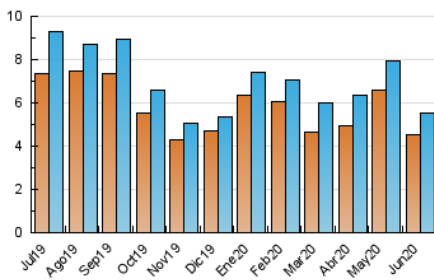

4.3 Por meses

N. únicos / Visitas (x 1000)