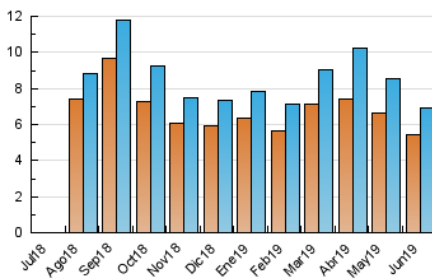

4.3 Por meses

N. únicos / Visitas (x 1000)