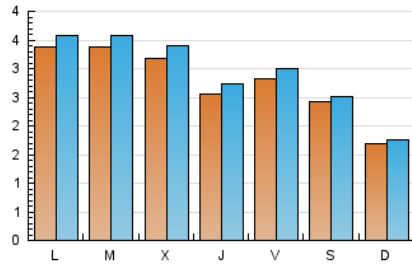

NOUHORTA

1. Cifras totales y promedios (Nacional e Internacional)

MES - AÑO	NAVEGADORES UNICOS	VISITAS	PAGINAS
Junio - 2019	7.050	8.642	13.323
PROMEDIO DIARIO	273	288	444
PROMEDIO LUNES-VIERNES	306	326	534
PROMEDIO SABADO-DOMINGO	205	213	264
PAGINAS / VISITAS	1,54		
DURACION MEDIA VISITAS	0:01:13		
DURACION MEDIA PAGINAS	0:02:15		

2. Secciones (Nacional e Internacional)

	PAGINAS	%
HOME	1.775	13.32 %
RESTO	11.548	86.68 %

3. Por día del mes (Nacional e Internacional)

Día	N. únicos	Visitas	Páginas	Día	N. únicos	Visitas	Páginas	Día	N. únicos	Visitas	Páginas
1	367	378	460	11	322	342	481	21	311	338	612
2	160	165	196	12	283	301	581	22	211	225	261
3	413	442	694	13	299	321	500	23	171	177	206
4	283	300	470	14	322	342	683	24	185	191	231
5	333	345	518	15	196	199	259	25	433	458	742
6	245	262	432	16	176	181	244	26	328	356	648
7	227	240	342	17	455	488	854	27	197	209	277
8	168	171	236	18	311	327	551	28	267	285	489
9	139	146	181	19	328	354	580	29	268	281	353
10	297	308	517	20	283	305	478	30	197	205	247

4. Gráficas (Nacional e Internacional)

4.1 Por día de la semana (promedio)

N. únicos / Visitas (x 100)

Páginas (x 100)

4.2 Por franja horaria (promedio)

Visitas (x 1000)

Páginas (x 1000)

4.3 Por meses