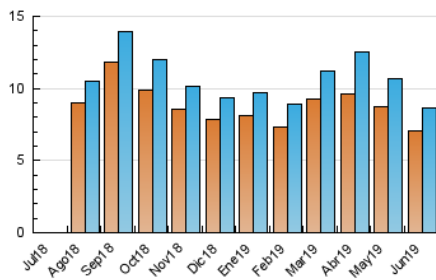

4.3 Por meses

N. únicos / Visitas (x 1000)