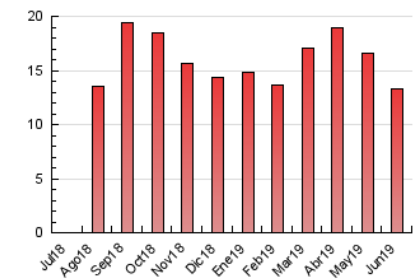

Páginas (x 1000)