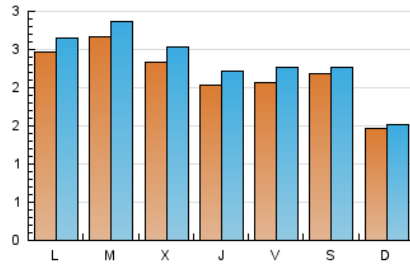

NOUHORTA

1. Cifras totales y promedios (Nacional)

MES - AÑO	NAVEGADORES UNICOS	VISITAS	PAGINAS
Junio - 2019	5.432	6.899	11.484
PROMEDIO DIARIO	216	230	383
PROMEDIO LUNES-VIERNES	232	250	455
PROMEDIO SABADO-DOMINGO	183	190	238
PAGINAS / VISITAS	1,66		
DURACION MEDIA VISITAS	0:01:28		
DURACION MEDIA PAGINAS	0:02:12		

2. Secciones (Nacional)

	PAGINAS	%
HOME	1.701	14.81 %
RESTO	9.783	85.19 %

3. Por día del mes (Nacional)

Día	N. únicos	Visitas	Páginas	Día	N. únicos	Visitas	Páginas	Día	N. únicos	Visitas	Páginas
1	337	348	417	11	250	269	401	21	240	267	541
2	141	146	175	12	183	201	480	22	190	204	239
3	304	332	579	13	219	237	415	23	146	151	177
4	212	226	391	14	230	249	586	24	167	172	209
5	222	233	398	15	176	179	239	25	377	402	684
6	187	203	369	16	155	159	220	26	260	288	578
7	158	168	268	17	329	361	720	27	168	179	247
8	141	143	207	18	229	245	466	28	201	218	421
9	115	117	146	19	269	294	518	29	251	262	331
10	189	196	402	20	241	263	432	30	180	187	228

4. Gráficas (Nacional)

4.1 Por día de la semana (promedio)

N. únicos / Visitas (x 100)

Páginas (x 100)

4.2 Por franja horaria (promedio)

Visitas (x 1000)

Páginas (x 1000)

4.3 Por meses