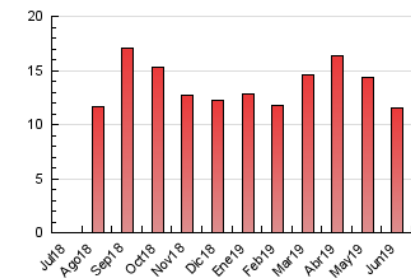

Páginas (x 1000)