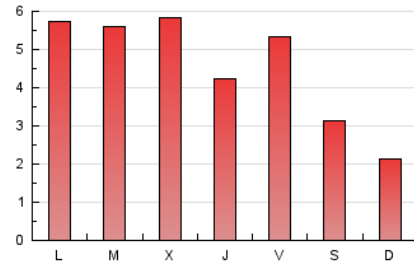

NOUHORTA

1. Cifras totales y promedios (Nacional e Internacional)

MES - AÑO	NAVEGADORES UNICOS	VISITAS	PAGINAS
Junio - 2019	7.050	8.642	13.323
PROMEDIO DIARIO	273	288	444
PROMEDIO LUNES-VIERNES	306	326	534
PROMEDIO SABADO-DOMINGO	205	213	264
PAGINAS / VISITAS	1,54		
DURACION MEDIA VISITAS	0:01:13		
DURACION MEDIA PAGINAS	0:02:15		

2. Secciones (Nacional e Internacional)

	PAGINAS	%
HOME	1.775	13.32 %
RESTO	11.548	86.68 %

3. Por día del mes (Nacional e Internacional)

Día	N. únicos	Visitas	Páginas	Día	N. únicos	Visitas	Páginas	Día	N. únicos	Visitas	Páginas
1	367	378	460	11	322	342	481	21	311	338	612
2	160	165	196	12	283	301	581	22	211	225	261
3	413	442	694	13	299	321	500	23	171	177	206
4	283	300	470	14	322	342	683	24	185	191	231
5	333	345	518	15	196	199	259	25	433	458	742
6	245	262	432	16	176	181	244	26	328	356	648
7	227	240	342	17	455	488	854	27	197	209	277
8	168	171	236	18	311	327	551	28	267	285	489
9	139	146	181	19	328	354	580	29	268	281	353
10	297	308	517	20	283	305	478	30	197	205	247

4. Gráficas (Nacional e Internacional)

4.1 Por día de la semana (promedio)

N. únicos / Visitas (x 100)

Páginas (x 100)

4.2 Por franja horaria (promedio)

Visitas (x 1000)

Páginas (x 1000)

4.3 Por meses