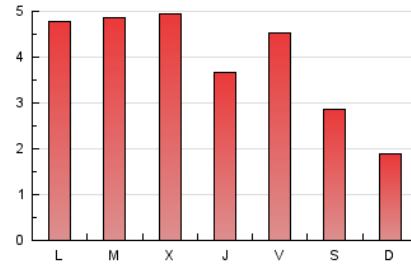

NOUHORTA

1. Cifras totales y promedios (Nacional)

MES - AÑO	NAVEGADORES UNICOS	VISITAS	PAGINAS
Junio - 2019	5.432	6.899	11.484
PROMEDIO DIARIO	216	230	383
PROMEDIO LUNES-VIERNES	232	250	455
PROMEDIO SABADO-DOMINGO	183	190	238
PAGINAS / VISITAS	1,66		
DURACION MEDIA VISITAS	0:01:28		
DURACION MEDIA PAGINAS	0:02:12		

2. Secciones (Nacional)

	PAGINAS	%
HOME	1.701	14.81 %
RESTO	9.783	85.19 %

3. Por día del mes (Nacional)

Día	N. únicos	Visitas	Páginas	Día	N. únicos	Visitas	Páginas	Día	N. únicos	Visitas	Páginas
1	337	348	417	11	250	269	401	21	240	267	541
2	141	146	175	12	183	201	480	22	190	204	239
3	304	332	579	13	219	237	415	23	146	151	177
4	212	226	391	14	230	249	586	24	167	172	209
5	222	233	398	15	176	179	239	25	377	402	684
6	187	203	369	16	155	159	220	26	260	288	578
7	158	168	268	17	329	361	720	27	168	179	247
8	141	143	207	18	229	245	466	28	201	218	421
9	115	117	146	19	269	294	518	29	251	262	331
10	189	196	402	20	241	263	432	30	180	187	228

4. Gráficas (Nacional)

4.1 Por día de la semana (promedio)

N. únicos / Visitas (x 100)

Páginas (x 100)

4.2 Por franja horaria (promedio)

Visitas (x 1000)

Páginas (x 1000)

4.3 Por meses