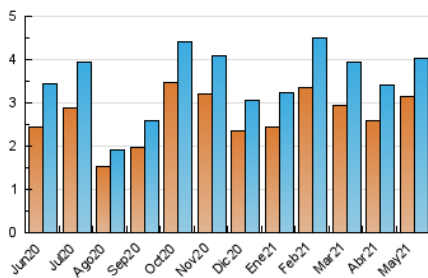

4.3 Por meses

N. únicos / Visitas (x 1000)