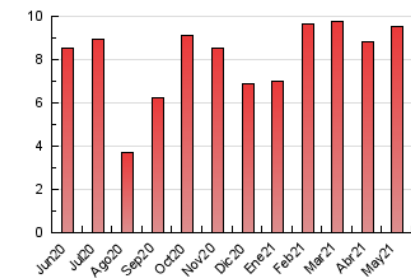

Páginas (x 1000)