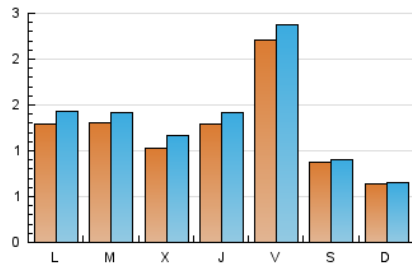

NOUHORTA

1. Cifras totales y promedios (Nacional)

MES - AÑO	NAVEGADORES UNICOS	VISITAS	PAGINAS
Mayo - 2021	3.146	4.041	7.747
PROMEDIO DIARIO	120	130	250
PROMEDIO LUNES-VIERNES	142	156	313
PROMEDIO SABADO-DOMINGO	76	77	117
PAGINAS / VISITAS	1,92		
DURACION MEDIA VISITAS	0:01:37		
DURACION MEDIA PAGINAS	0:01:45		

2. Secciones (Nacional)

	PAGINAS	%
HOME	998	12.88 %
RESTO	6.749	87.12 %

3. Por día del mes (Nacional)

Día	N. únicos	Visitas	Páginas	Día	N. únicos	Visitas	Páginas	Día	N. únicos	Visitas	Páginas
1	62	64	88	11	179	193	318	21	174	199	381
2	46	46	87	12	105	121	269	22	59	59	173
3	192	207	388	13	112	125	303	23	76	79	108
4	125	132	251	14	135	156	392	24	94	114	289
5	90	96	244	15	109	112	152	25	145	156	357
6	116	129	240	16	53	55	69	26	106	123	267
7	90	101	237	17	114	128	305	27	156	174	319
8	39	40	43	18	71	85	220	28	483	497	594
9	67	69	113	19	112	122	254	29	170	173	204
10	114	127	272	20	130	141	310	30	76	77	135
								31	133	141	365

4. Gráficas (Nacional)

4.1 Por día de la semana (promedio)

N. únicos / Visitas (x 100)

Páginas (x 100)

4.2 Por franja horaria (promedio)

Visitas (x 1000)

Páginas (x 1000)

4.3 Por meses