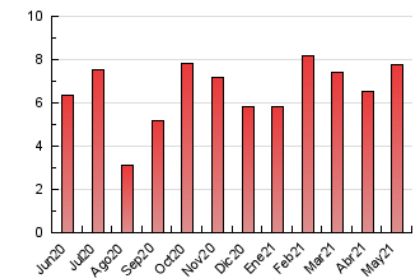

NOUHORTA

1. Cifras totales y promedios (Nacional)

MES - AÑO	NAVEGADORES UNICOS	VISITAS	PAGINAS
Mayo - 2021	3.146	4.041	7.747
PROMEDIO DIARIO	120	130	250
PROMEDIO LUNES-VIERNES	142	156	313
PROMEDIO SABADO-DOMINGO	76	77	117
PAGINAS / VISITAS	1,92		
DURACION MEDIA VISITAS	0:01:37		
DURACION MEDIA PAGINAS	0:01:45		

2. Secciones (Nacional)

	PAGINAS	%
HOME	998	12.88 %
RESTO	6.749	87.12 %

3. Por día del mes (Nacional)

Día	N. únicos	Visitas	Páginas	Día	N. únicos	Visitas	Páginas	Día	N. únicos	Visitas	Páginas
1	62	64	88	11	179	193	318	21	174	199	381
2	46	46	87	12	105	121	269	22	59	59	173
3	192	207	388	13	112	125	303	23	76	79	108
4	125	132	251	14	135	156	392	24	94	114	289
5	90	96	244	15	109	112	152	25	145	156	357
6	116	129	240	16	53	55	69	26	106	123	267
7	90	101	237	17	114	128	305	27	156	174	319
8	39	40	43	18	71	85	220	28	483	497	594
9	67	69	113	19	112	122	254	29	170	173	204
10	114	127	272	20	130	141	310	30	76	77	135
								31	133	141	365

4. Gráficas (Nacional)

4.1 Por día de la semana (promedio)

N. únicos / Visitas (x 100)

Páginas (x 100)

4.2 Por franja horaria (promedio)

Visitas (x 1000)

Páginas (x 1000)

4.3 Por meses

N. únicos / Visitas (x 1000)

Páginas (x 1000)

5. Observaciones

Este Medio Electrónico de Comunicación ha sido medido por la herramienta Google Analytics de Google

6. Definiciones básicas (Para más información ver Normas Técnicas para el Control de los Medios Electrónicos de Comunicación)