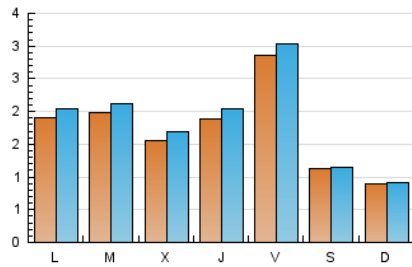

NOUHORTA

1. Cifras totales y promedios (Nacional e Internacional)

MES - AÑO	NAVEGADORES UNICOS	VISITAS	PAGINAS
Mayo - 2021	4.693	5.598	9.501
PROMEDIO DIARIO	170	181	306
PROMEDIO LUNES-VIERNES	203	217	384
PROMEDIO SABADO-DOMINGO	102	103	143
PAGINAS / VISITAS	1,70		
DURACION MEDIA VISITAS	0:01:13		
DURACION MEDIA PAGINAS	0:01:43		

2. Secciones (Nacional e Internacional)

	PAGINAS	%
HOME	1.109	11.67 %
RESTO	8.392	88.33 %

3. Por día del mes (Nacional e Internacional)

Día	N. únicos	Visitas	Páginas	Día	N. únicos	Visitas	Páginas	Día	N. únicos	Visitas	Páginas
1	86	88	113	11	249	263	388	21	234	259	441
2	66	66	107	12	146	162	310	22	86	86	200
3	241	256	437	13	162	175	354	23	97	100	129
4	179	186	306	14	205	227	646	24	153	173	348
5	156	162	311	15	133	136	176	25	232	244	446
6	168	181	292	16	99	101	116	26	154	172	318
7	156	167	304	17	179	193	370	27	218	237	382
8	64	65	68	18	135	149	285	28	543	559	656
9	92	94	138	19	169	179	311	29	194	197	228
10	164	177	322	20	209	221	394	30	98	99	157
								31	216	224	448

4. Gráficas (Nacional e Internacional)

4.1 Por día de la semana (promedio)

N. únicos / Visitas (x 100)

Páginas (x 100)

4.2 Por franja horaria (promedio)

Visitas (x 1000)

Páginas (x 1000)

4.3 Por meses