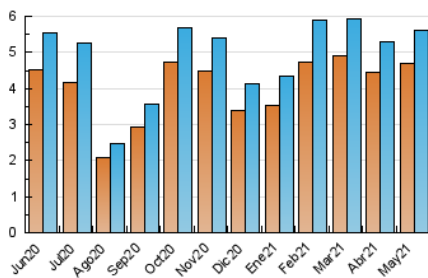

4.3 Por meses

N. únicos / Visitas (x 1000)