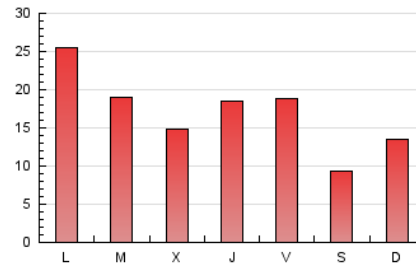

### 3. Por día del mes (Nacional e Internacional)

Día	N. únicos	Visitas	Páginas	Día	N. únicos	Visitas	Páginas	Día	N. únicos	Visitas	Páginas
1	715	799	1.396	11	760	853	1.608	21	2.340	2.753	4.979
2	637	704	1.241	12	360	407	857	22	1.750	2.024	3.680
3	1.075	1.189	1.655	13	476	561	1.145	23	1.028	1.148	1.893
4	722	768	1.147	14	1.289	1.472	2.707	24	558	616	966
5	291	315	511	15	848	982	1.859	25	512	567	927
6	286	328	643	16	923	1.057	2.011	26	222	236	385
7	644	728	1.280	17	1.849	2.051	3.357	27	283	322	552
8	702	781	1.259	18	2.001	2.227	3.822	28	654	723	1.251
9	393	451	1.006	19	883	1.014	1.968	29	804	865	1.288
10	1.025	1.147	2.035	20	1.117	1.386	3.064	30	765	833	1.264
								31	621	702	1.205

4. Gráficas (Nacional e Internacional)

4.1 Por día de la semana (promedio)

N. únicos / Visitas (x 100)

Páginas (x 100)

4.2 Por franja horaria (promedio)

Visitas (x 1000)

Páginas (x 1000)

4.3 Por meses