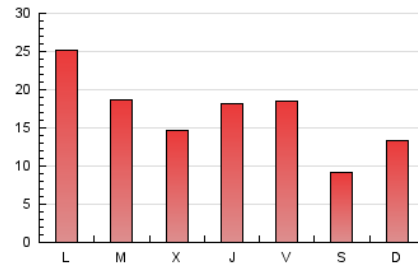

Páginas (x 100)