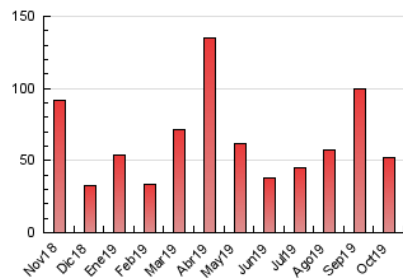

#### 3. Por día del mes (Nacional)

Día	N. únicos	Visitas	Páginas	Día	N. únicos	Visitas	Páginas	Día	N. únicos	Visitas	Páginas
1	703	785	1.375	11	745	835	1.574	21	2.308	2.719	4.914
2	618	683	1.217	12	350	396	836	22	1.728	1.999	3.631
3	1.056	1.166	1.616	13	467	550	1.125	23	1.008	1.127	1.858
4	712	756	1.133	14	1.271	1.449	2.656	24	549	606	953
5	272	296	490	15	842	975	1.849	25	502	557	915
6	277	319	630	16	913	1.046	1.996	26	213	227	375
7	632	714	1.253	17	1.828	2.027	3.322	27	273	311	534
8	693	771	1.242	18	1.988	2.212	3.789	28	641	707	1.229
9	384	441	987	19	872	1.001	1.947	29	797	856	1.269
10	1.010	1.131	2.008	20	1.107	1.375	3.044	30	753	819	1.237
								31	614	695	1.198

##### 4.1 Por día de la semana (promedio)

N. únicos / Visitas (x 100)

Páginas (x 100)

##### 4.2 Por franja horaria (promedio)

Visitas (x 1000)

Páginas (x 1000)

##### 4.3 Por meses

N. únicos / Visitas (x 1000)

Páginas (x 1000)