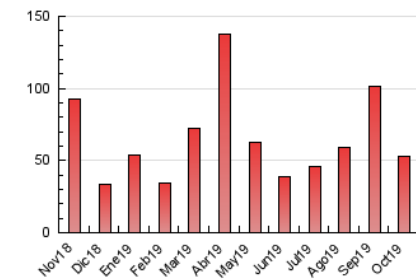

### 3. Por día del mes (Nacional e Internacional)

Día	N. únicos	Visitas	Páginas	Día	N. únicos	Visitas	Páginas	Día	N. únicos	Visitas	Páginas
1	715	799	1.396	11	760	853	1.608	21	2.340	2.753	4.979
2	637	704	1.241	12	360	407	857	22	1.750	2.024	3.680
3	1.075	1.189	1.655	13	476	561	1.145	23	1.028	1.148	1.893
4	722	768	1.147	14	1.289	1.472	2.707	24	558	616	966
5	291	315	511	15	848	982	1.859	25	512	567	927
6	286	328	643	16	923	1.057	2.011	26	222	236	385
7	644	728	1.280	17	1.849	2.051	3.357	27	283	322	552
8	702	781	1.259	18	2.001	2.227	3.822	28	654	723	1.251
9	393	451	1.006	19	883	1.014	1.968	29	804	865	1.288
10	1.025	1.147	2.035	20	1.117	1.386	3.064	30	765	833	1.264
								31	621	702	1.205

4. Gráficas (Nacional e Internacional)

4.1 Por día de la semana (promedio)

N. únicos / Visitas (x 100)

Páginas (x 100)

4.2 Por franja horaria (promedio)

Visitas (x 1000)

Páginas (x 1000)

4.3 Por meses

N. únicos / Visitas (x 1000)

Páginas (x 1000)

### Duración Visita:

Tiempo en segundos de todas las visitas de dos o más páginas vistas, dividido por el número total de visitas de dos o más páginas vistas.