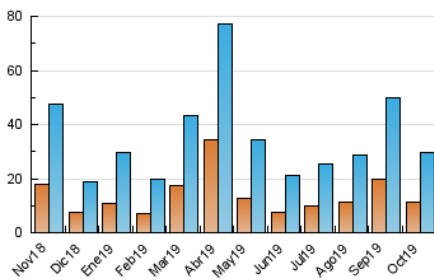

#### 3. Por día del mes (Nacional)

Día	N. únicos	Visitas	Páginas	Día	N. únicos	Visitas	Páginas	Día	N. únicos	Visitas	Páginas
1	703	785	1.375	11	745	835	1.574	21	2.308	2.719	4.914
2	618	683	1.217	12	350	396	836	22	1.728	1.999	3.631
3	1.056	1.166	1.616	13	467	550	1.125	23	1.008	1.127	1.858
4	712	756	1.133	14	1.271	1.449	2.656	24	549	606	953
5	272	296	490	15	842	975	1.849	25	502	557	915
6	277	319	630	16	913	1.046	1.996	26	213	227	375
7	632	714	1.253	17	1.828	2.027	3.322	27	273	311	534
8	693	771	1.242	18	1.988	2.212	3.789	28	641	707	1.229
9	384	441	987	19	872	1.001	1.947	29	797	856	1.269
10	1.010	1.131	2.008	20	1.107	1.375	3.044	30	753	819	1.237
								31	614	695	1.198

##### 4.1 Por día de la semana (promedio)

N. únicos / Visitas (x 100)

Páginas (x 100)

##### 4.2 Por franja horaria (promedio)

Visitas (x 1000)

Páginas (x 1000)

##### 4.3 Por meses

N. únicos / Visitas (x 1000)

Páginas (x 1000)