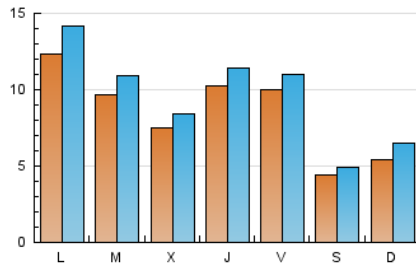

4. Gráficas (Nacional e Internacional)

4.1 Por día de la semana (promedio)

N. únicos / Visitas (x 100)