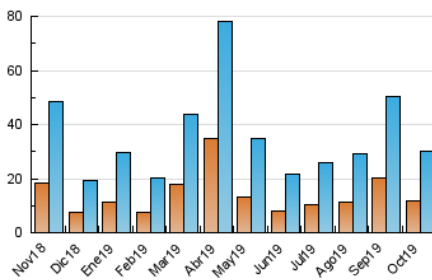

### 3. Por día del mes (Nacional e Internacional)

Día	N. únicos	Visitas	Páginas	Día	N. únicos	Visitas	Páginas	Día	N. únicos	Visitas	Páginas
1	715	799	1.396	11	760	853	1.608	21	2.340	2.753	4.979
2	637	704	1.241	12	360	407	857	22	1.750	2.024	3.680
3	1.075	1.189	1.655	13	476	561	1.145	23	1.028	1.148	1.893
4	722	768	1.147	14	1.289	1.472	2.707	24	558	616	966
5	291	315	511	15	848	982	1.859	25	512	567	927
6	286	328	643	16	923	1.057	2.011	26	222	236	385
7	644	728	1.280	17	1.849	2.051	3.357	27	283	322	552
8	702	781	1.259	18	2.001	2.227	3.822	28	654	723	1.251
9	393	451	1.006	19	883	1.014	1.968	29	804	865	1.288
10	1.025	1.147	2.035	20	1.117	1.386	3.064	30	765	833	1.264
								31	621	702	1.205

4. Gráficas (Nacional e Internacional)

4.1 Por día de la semana (promedio)

N. únicos / Visitas (x 100)

Páginas (x 100)

4.2 Por franja horaria (promedio)

Visitas (x 1000)

Páginas (x 1000)

4.3 Por meses

N. únicos / Visitas (x 1000)

Páginas (x 1000)