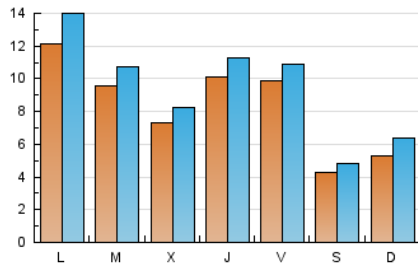

4. Gráficas (Nacional)

4.1 Por día de la semana (promedio)

N. únicos / Visitas (x 100)