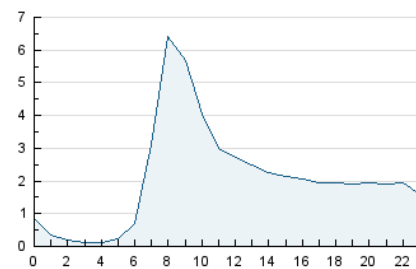

#### 3. Por día del mes (Nacional)

Día	N. únicos	Visitas	Páginas	Día	N. únicos	Visitas	Páginas	Día	N. únicos	Visitas	Páginas
1	693	804	1.737	11	3.331	4.137	9.453	21	560	661	1.381
2	1.501	1.718	3.167	12	4.346	5.236	11.615	22	342	396	693
3	1.081	1.218	2.020	13	3.264	3.902	8.891	23	717	784	1.331
4	1.505	1.704	3.090	14	3.044	3.398	5.863	24	658	735	1.197
5	1.103	1.317	2.598	15	1.097	1.306	2.785	25	878	942	1.410
6	1.119	1.344	2.914	16	1.401	1.569	2.750	26	602	660	1.112
7	746	925	2.253	17	1.133	1.283	2.431	27	532	586	986
8	802	996	2.341	18	1.324	1.543	2.985	28	258	292	513
9	2.698	3.261	6.636	19	1.565	1.802	3.555	29	235	274	496
10	3.562	4.267	8.950	20	1.551	1.798	3.586	30	738	818	1.353

4. Gráficas (Nacional)

4.1 Por día de la semana (promedio)

N. únicos / Visitas (x 100)

Páginas (x 100)

4.2 Por franja horaria (promedio)

Visitas (x 1000)

Páginas (x 1000)

4.3 Por meses