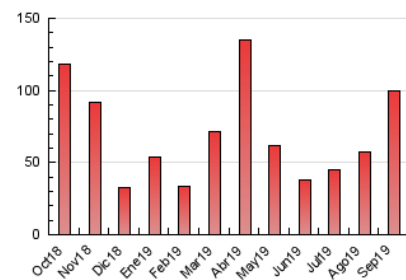

#### 3. Por día del mes (Nacional)

Día	N. únicos	Visitas	Páginas	Día	N. únicos	Visitas	Páginas	Día	N. únicos	Visitas	Páginas
1	693	804	1.737	11	3.331	4.137	9.453	21	560	661	1.381
2	1.501	1.718	3.167	12	4.346	5.236	11.615	22	342	396	693
3	1.081	1.218	2.020	13	3.264	3.902	8.891	23	717	784	1.331
4	1.505	1.704	3.090	14	3.044	3.398	5.863	24	658	735	1.197
5	1.103	1.317	2.598	15	1.097	1.306	2.785	25	878	942	1.410
6	1.119	1.344	2.914	16	1.401	1.569	2.750	26	602	660	1.112
7	746	925	2.253	17	1.133	1.283	2.431	27	532	586	986
8	802	996	2.341	18	1.324	1.543	2.985	28	258	292	513
9	2.698	3.261	6.636	19	1.565	1.802	3.555	29	235	274	496
10	3.562	4.267	8.950	20	1.551	1.798	3.586	30	738	818	1.353

4. Gráficas (Nacional)

4.1 Por día de la semana (promedio)

N. únicos / Visitas (x 100)

Páginas (x 100)

4.2 Por franja horaria (promedio)

Visitas (x 1000)

Páginas (x 1000)

4.3 Por meses

N. únicos / Visitas (x 1000)

Páginas (x 1000)