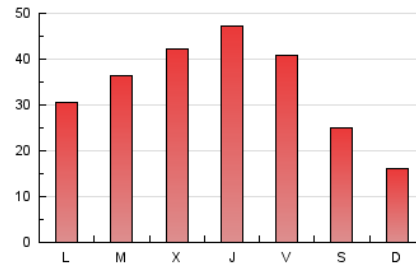

#### 2. Secciones (Nacional)

	PAGINAS	%
<b>HOME</b>	30.671	30.64 %
<b>RESTO</b>	69.421	69.36 %

#### 3. Por día del mes (Nacional)

Día	N. únicos	Visitas	Páginas	Día	N. únicos	Visitas	Páginas	Día	N. únicos	Visitas	Páginas
1	693	804	1.737	11	3.331	4.137	9.453	21	560	661	1.381
2	1.501	1.718	3.167	12	4.346	5.236	11.615	22	342	396	693
3	1.081	1.218	2.020	13	3.264	3.902	8.891	23	717	784	1.331
4	1.505	1.704	3.090	14	3.044	3.398	5.863	24	658	735	1.197
5	1.103	1.317	2.598	15	1.097	1.306	2.785	25	878	942	1.410
6	1.119	1.344	2.914	16	1.401	1.569	2.750	26	602	660	1.112
7	746	925	2.253	17	1.133	1.283	2.431	27	532	586	986
8	802	996	2.341	18	1.324	1.543	2.985	28	258	292	513
9	2.698	3.261	6.636	19	1.565	1.802	3.555	29	235	274	496
10	3.562	4.267	8.950	20	1.551	1.798	3.586	30	738	818	1.353

4. Gráficas (Nacional)

4.1 Por día de la semana (promedio)

N. únicos / Visitas (x 100)

Páginas (x 100)

4.2 Por franja horaria (promedio)

Visitas (x 1000)

Páginas (x 1000)

4.3 Por meses