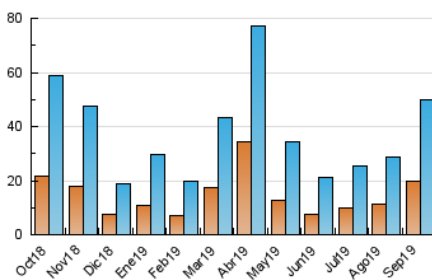

#### 3. Por día del mes (Nacional)

Día	N. únicos	Visitas	Páginas	Día	N. únicos	Visitas	Páginas	Día	N. únicos	Visitas	Páginas
1	693	804	1.737	11	3.331	4.137	9.453	21	560	661	1.381
2	1.501	1.718	3.167	12	4.346	5.236	11.615	22	342	396	693
3	1.081	1.218	2.020	13	3.264	3.902	8.891	23	717	784	1.331
4	1.505	1.704	3.090	14	3.044	3.398	5.863	24	658	735	1.197
5	1.103	1.317	2.598	15	1.097	1.306	2.785	25	878	942	1.410
6	1.119	1.344	2.914	16	1.401	1.569	2.750	26	602	660	1.112
7	746	925	2.253	17	1.133	1.283	2.431	27	532	586	986
8	802	996	2.341	18	1.324	1.543	2.985	28	258	292	513
9	2.698	3.261	6.636	19	1.565	1.802	3.555	29	235	274	496
10	3.562	4.267	8.950	20	1.551	1.798	3.586	30	738	818	1.353

4. Gráficas (Nacional)

4.1 Por día de la semana (promedio)

N. únicos / Visitas (x 100)

Páginas (x 100)

4.2 Por franja horaria (promedio)

Visitas (x 1000)

Páginas (x 1000)

4.3 Por meses

N. únicos / Visitas (x 1000)

Páginas (x 1000)