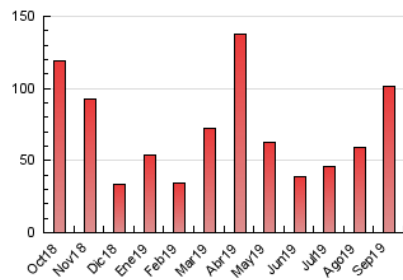

### 3. Por día del mes (Nacional e Internacional)

Día	N. únicos	Visitas	Páginas	Día	N. únicos	Visitas	Páginas	Día	N. únicos	Visitas	Páginas
1	702	815	1.758	11	3.386	4.202	9.637	21	575	678	1.412
2	1.525	1.745	3.224	12	4.416	5.315	11.804	22	347	401	705
3	1.095	1.232	2.044	13	3.338	3.985	9.057	23	735	803	1.363
4	1.526	1.728	3.134	14	3.083	3.442	5.934	24	666	744	1.214
5	1.121	1.339	2.637	15	1.123	1.333	2.838	25	890	956	1.431
6	1.134	1.362	2.954	16	1.432	1.602	2.808	26	611	671	1.141
7	756	936	2.275	17	1.166	1.318	2.497	27	545	600	1.011
8	830	1.025	2.388	18	1.339	1.558	3.012	28	263	298	521
9	2.727	3.296	6.706	19	1.593	1.833	3.614	29	244	285	510
10	3.610	4.324	9.060	20	1.581	1.833	3.642	30	744	826	1.371

4. Gráficas (Nacional e Internacional)

4.1 Por día de la semana (promedio)

N. únicos / Visitas (x 100)

Páginas (x 100)

4.2 Por franja horaria (promedio)

Visitas (x 1000)

Páginas (x 1000)

4.3 Por meses

N. únicos / Visitas (x 1000)

Páginas (x 1000)

### Duración Visita:

Tiempo en segundos de todas las visitas de dos o más páginas vistas, dividido por el número total de visitas de dos o más páginas vistas.