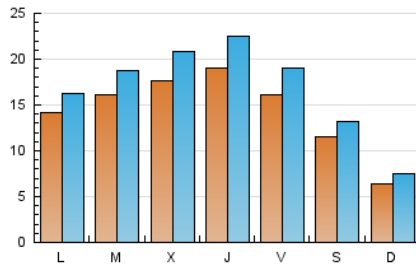

4. Gráficas (Nacional)

4.1 Por día de la semana (promedio)

N. únicos / Visitas (x 100)