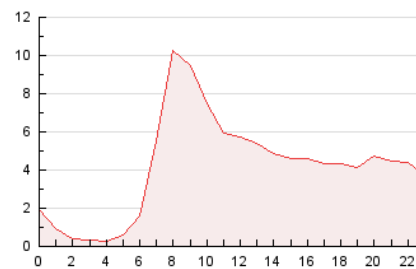

#### 3. Por día del mes (Nacional)

Día	N. únicos	Visitas	Páginas	Día	N. únicos	Visitas	Páginas	Día	N. únicos	Visitas	Páginas
1	693	804	1.737	11	3.331	4.137	9.453	21	560	661	1.381
2	1.501	1.718	3.167	12	4.346	5.236	11.615	22	342	396	693
3	1.081	1.218	2.020	13	3.264	3.902	8.891	23	717	784	1.331
4	1.505	1.704	3.090	14	3.044	3.398	5.863	24	658	735	1.197
5	1.103	1.317	2.598	15	1.097	1.306	2.785	25	878	942	1.410
6	1.119	1.344	2.914	16	1.401	1.569	2.750	26	602	660	1.112
7	746	925	2.253	17	1.133	1.283	2.431	27	532	586	986
8	802	996	2.341	18	1.324	1.543	2.985	28	258	292	513
9	2.698	3.261	6.636	19	1.565	1.802	3.555	29	235	274	496
10	3.562	4.267	8.950	20	1.551	1.798	3.586	30	738	818	1.353

4. Gráficas (Nacional)

4.1 Por día de la semana (promedio)

N. únicos / Visitas (x 100)

Páginas (x 100)

4.2 Por franja horaria (promedio)

Visitas (x 1000)

Páginas (x 1000)

4.3 Por meses