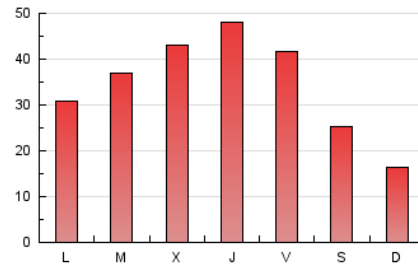

### 3. Por día del mes (Nacional e Internacional)

Día	N. únicos	Visitas	Páginas	Día	N. únicos	Visitas	Páginas	Día	N. únicos	Visitas	Páginas
1	702	815	1.758	11	3.386	4.202	9.637	21	575	678	1.412
2	1.525	1.745	3.224	12	4.416	5.315	11.804	22	347	401	705
3	1.095	1.232	2.044	13	3.338	3.985	9.057	23	735	803	1.363
4	1.526	1.728	3.134	14	3.083	3.442	5.934	24	666	744	1.214
5	1.121	1.339	2.637	15	1.123	1.333	2.838	25	890	956	1.431
6	1.134	1.362	2.954	16	1.432	1.602	2.808	26	611	671	1.141
7	756	936	2.275	17	1.166	1.318	2.497	27	545	600	1.011
8	830	1.025	2.388	18	1.339	1.558	3.012	28	263	298	521
9	2.727	3.296	6.706	19	1.593	1.833	3.614	29	244	285	510
10	3.610	4.324	9.060	20	1.581	1.833	3.642	30	744	826	1.371

4. Gráficas (Nacional e Internacional)

4.1 Por día de la semana (promedio)

N. únicos / Visitas (x 100)

Páginas (x 100)

4.2 Por franja horaria (promedio)

Visitas (x 1000)

Páginas (x 1000)

4.3 Por meses