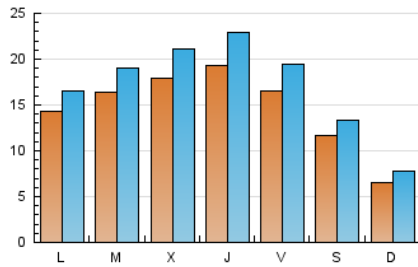

4. Gráficas (Nacional e Internacional)

4.1 Por día de la semana (promedio)

N. únicos / Visitas (x 100)