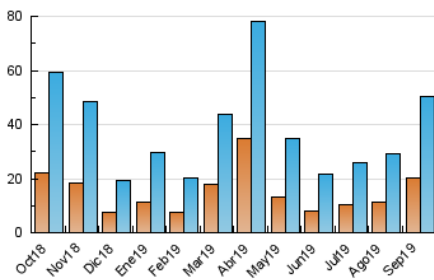

### 3. Por día del mes (Nacional e Internacional)

Día	N. únicos	Visitas	Páginas	Día	N. únicos	Visitas	Páginas	Día	N. únicos	Visitas	Páginas
1	702	815	1.758	11	3.386	4.202	9.637	21	575	678	1.412
2	1.525	1.745	3.224	12	4.416	5.315	11.804	22	347	401	705
3	1.095	1.232	2.044	13	3.338	3.985	9.057	23	735	803	1.363
4	1.526	1.728	3.134	14	3.083	3.442	5.934	24	666	744	1.214
5	1.121	1.339	2.637	15	1.123	1.333	2.838	25	890	956	1.431
6	1.134	1.362	2.954	16	1.432	1.602	2.808	26	611	671	1.141
7	756	936	2.275	17	1.166	1.318	2.497	27	545	600	1.011
8	830	1.025	2.388	18	1.339	1.558	3.012	28	263	298	521
9	2.727	3.296	6.706	19	1.593	1.833	3.614	29	244	285	510
10	3.610	4.324	9.060	20	1.581	1.833	3.642	30	744	826	1.371

4. Gráficas (Nacional e Internacional)

4.1 Por día de la semana (promedio)

N. únicos / Visitas (x 100)

Páginas (x 100)

4.2 Por franja horaria (promedio)

Visitas (x 1000)

Páginas (x 1000)

4.3 Por meses

N. únicos / Visitas (x 1000)

Páginas (x 1000)