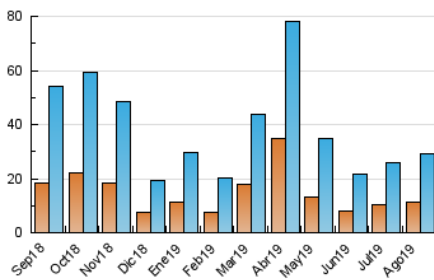

### 3. Por día del mes (Nacional e Internacional)

Día	N. únicos	Visitas	Páginas	Día	N. únicos	Visitas	Páginas	Día	N. únicos	Visitas	Páginas
1	641	695	1.112	11	573	662	1.449	21	1.432	1.626	3.216
2	396	437	737	12	1.759	1.916	3.136	22	731	832	1.457
3	176	201	369	13	1.047	1.156	2.069	23	486	607	1.194
4	204	226	478	14	531	579	1.039	24	547	668	1.456
5	631	683	1.229	15	289	339	691	25	889	1.094	2.726
6	902	997	1.738	16	415	513	1.122	26	1.663	2.232	5.723
7	950	1.042	1.801	17	352	409	975	27	1.326	1.651	4.297
8	1.029	1.142	2.003	18	564	684	1.744	28	384	453	846
9	1.082	1.227	2.492	19	1.814	2.150	4.195	29	389	444	869
10	908	992	1.775	20	1.931	2.298	4.686	30	418	472	963
								31	679	748	1.241

4. Gráficas (Nacional e Internacional)

4.1 Por día de la semana (promedio)

N. únicos / Visitas (x 100)

Páginas (x 100)

4.2 Por franja horaria (promedio)

Visitas (x 1000)

Páginas (x 1000)

4.3 Por meses

N. únicos / Visitas (x 1000)

Páginas (x 1000)