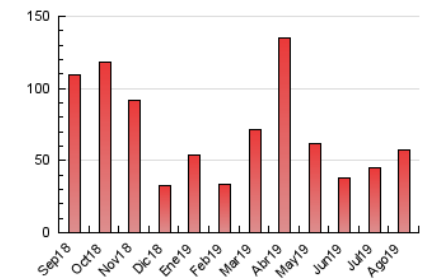

#### 3. Por día del mes (Nacional)

Día	N. únicos	Visitas	Páginas	Día	N. únicos	Visitas	Páginas	Día	N. únicos	Visitas	Páginas
1	624	675	1.076	11	554	639	1.398	21	1.413	1.606	3.169
2	383	423	714	12	1.724	1.875	3.064	22	712	811	1.414
3	170	194	358	13	1.010	1.114	2.002	23	469	588	1.163
4	199	221	461	14	517	564	1.004	24	534	654	1.425
5	613	664	1.187	15	277	320	654	25	875	1.078	2.686
6	884	974	1.700	16	407	503	1.107	26	1.637	2.199	5.627
7	931	1.021	1.762	17	344	400	952	27	1.294	1.614	4.207
8	1.008	1.120	1.961	18	553	672	1.710	28	375	442	828
9	1.051	1.195	2.437	19	1.778	2.110	4.118	29	378	432	841
10	890	973	1.738	20	1.909	2.271	4.610	30	412	466	950
								31	666	735	1.225

4. Gráficas (Nacional)

4.1 Por día de la semana (promedio)

N. únicos / Visitas (x 100)

Páginas (x 100)

4.2 Por franja horaria (promedio)

Visitas (x 1000)

Páginas (x 1000)

4.3 Por meses

N. únicos / Visitas (x 1000)

Páginas (x 1000)