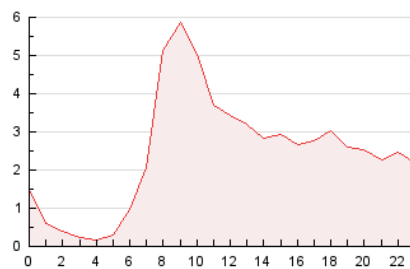

### 3. Por día del mes (Nacional e Internacional)

Día	N. únicos	Visitas	Páginas	Día	N. únicos	Visitas	Páginas	Día	N. únicos	Visitas	Páginas
1	641	695	1.112	11	573	662	1.449	21	1.432	1.626	3.216
2	396	437	737	12	1.759	1.916	3.136	22	731	832	1.457
3	176	201	369	13	1.047	1.156	2.069	23	486	607	1.194
4	204	226	478	14	531	579	1.039	24	547	668	1.456
5	631	683	1.229	15	289	339	691	25	889	1.094	2.726
6	902	997	1.738	16	415	513	1.122	26	1.663	2.232	5.723
7	950	1.042	1.801	17	352	409	975	27	1.326	1.651	4.297
8	1.029	1.142	2.003	18	564	684	1.744	28	384	453	846
9	1.082	1.227	2.492	19	1.814	2.150	4.195	29	389	444	869
10	908	992	1.775	20	1.931	2.298	4.686	30	418	472	963
								31	679	748	1.241

4. Gráficas (Nacional e Internacional)

4.1 Por día de la semana (promedio)

N. únicos / Visitas (x 100)

Páginas (x 100)

4.2 Por franja horaria (promedio)

Visitas (x 1000)

Páginas (x 1000)

4.3 Por meses