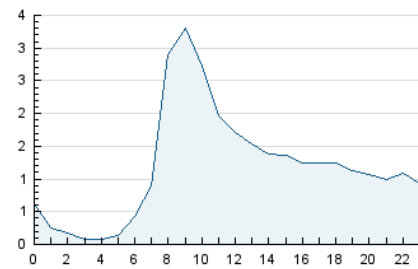

#### 3. Por día del mes (Nacional)

Día	N. únicos	Visitas	Páginas	Día	N. únicos	Visitas	Páginas	Día	N. únicos	Visitas	Páginas
1	624	675	1.076	11	554	639	1.398	21	1.413	1.606	3.169
2	383	423	714	12	1.724	1.875	3.064	22	712	811	1.414
3	170	194	358	13	1.010	1.114	2.002	23	469	588	1.163
4	199	221	461	14	517	564	1.004	24	534	654	1.425
5	613	664	1.187	15	277	320	654	25	875	1.078	2.686
6	884	974	1.700	16	407	503	1.107	26	1.637	2.199	5.627
7	931	1.021	1.762	17	344	400	952	27	1.294	1.614	4.207
8	1.008	1.120	1.961	18	553	672	1.710	28	375	442	828
9	1.051	1.195	2.437	19	1.778	2.110	4.118	29	378	432	841
10	890	973	1.738	20	1.909	2.271	4.610	30	412	466	950
								31	666	735	1.225

4. Gráficas (Nacional)

4.1 Por día de la semana (promedio)

N. únicos / Visitas (x 100)

Páginas (x 100)

4.2 Por franja horaria (promedio)

Visitas (x 1000)

Páginas (x 1000)

4.3 Por meses