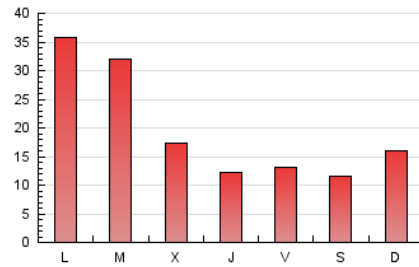

### 3. Por día del mes (Nacional e Internacional)

Día	N. únicos	Visitas	Páginas	Día	N. únicos	Visitas	Páginas	Día	N. únicos	Visitas	Páginas
1	641	695	1.112	11	573	662	1.449	21	1.432	1.626	3.216
2	396	437	737	12	1.759	1.916	3.136	22	731	832	1.457
3	176	201	369	13	1.047	1.156	2.069	23	486	607	1.194
4	204	226	478	14	531	579	1.039	24	547	668	1.456
5	631	683	1.229	15	289	339	691	25	889	1.094	2.726
6	902	997	1.738	16	415	513	1.122	26	1.663	2.232	5.723
7	950	1.042	1.801	17	352	409	975	27	1.326	1.651	4.297
8	1.029	1.142	2.003	18	564	684	1.744	28	384	453	846
9	1.082	1.227	2.492	19	1.814	2.150	4.195	29	389	444	869
10	908	992	1.775	20	1.931	2.298	4.686	30	418	472	963
								31	679	748	1.241

4. Gráficas (Nacional e Internacional)

4.1 Por día de la semana (promedio)

N. únicos / Visitas (x 100)

Páginas (x 100)

4.2 Por franja horaria (promedio)

Visitas (x 1000)

Páginas (x 1000)

4.3 Por meses