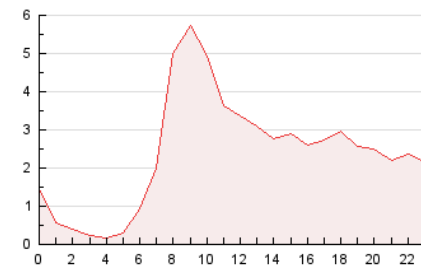

#### 3. Por día del mes (Nacional)

Día	N. únicos	Visitas	Páginas	Día	N. únicos	Visitas	Páginas	Día	N. únicos	Visitas	Páginas
1	624	675	1.076	11	554	639	1.398	21	1.413	1.606	3.169
2	383	423	714	12	1.724	1.875	3.064	22	712	811	1.414
3	170	194	358	13	1.010	1.114	2.002	23	469	588	1.163
4	199	221	461	14	517	564	1.004	24	534	654	1.425
5	613	664	1.187	15	277	320	654	25	875	1.078	2.686
6	884	974	1.700	16	407	503	1.107	26	1.637	2.199	5.627
7	931	1.021	1.762	17	344	400	952	27	1.294	1.614	4.207
8	1.008	1.120	1.961	18	553	672	1.710	28	375	442	828
9	1.051	1.195	2.437	19	1.778	2.110	4.118	29	378	432	841
10	890	973	1.738	20	1.909	2.271	4.610	30	412	466	950
								31	666	735	1.225

4. Gráficas (Nacional)

4.1 Por día de la semana (promedio)

N. únicos / Visitas (x 100)

Páginas (x 100)

4.2 Por franja horaria (promedio)

Visitas (x 1000)

Páginas (x 1000)

4.3 Por meses