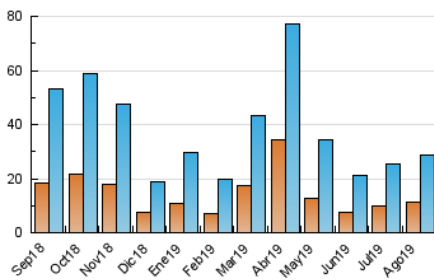

#### 3. Por día del mes (Nacional)

Día	N. únicos	Visitas	Páginas	Día	N. únicos	Visitas	Páginas	Día	N. únicos	Visitas	Páginas
1	624	675	1.076	11	554	639	1.398	21	1.413	1.606	3.169
2	383	423	714	12	1.724	1.875	3.064	22	712	811	1.414
3	170	194	358	13	1.010	1.114	2.002	23	469	588	1.163
4	199	221	461	14	517	564	1.004	24	534	654	1.425
5	613	664	1.187	15	277	320	654	25	875	1.078	2.686
6	884	974	1.700	16	407	503	1.107	26	1.637	2.199	5.627
7	931	1.021	1.762	17	344	400	952	27	1.294	1.614	4.207
8	1.008	1.120	1.961	18	553	672	1.710	28	375	442	828
9	1.051	1.195	2.437	19	1.778	2.110	4.118	29	378	432	841
10	890	973	1.738	20	1.909	2.271	4.610	30	412	466	950
								31	666	735	1.225

4. Gráficas (Nacional)

4.1 Por día de la semana (promedio)

N. únicos / Visitas (x 100)

Páginas (x 100)

4.2 Por franja horaria (promedio)

Visitas (x 1000)

Páginas (x 1000)

4.3 Por meses

N. únicos / Visitas (x 1000)

Páginas (x 1000)