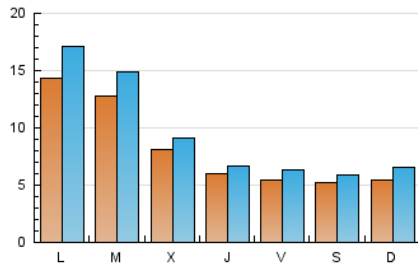

4. Gráficas (Nacional)

4.1 Por día de la semana (promedio)

N. únicos / Visitas (x 100)