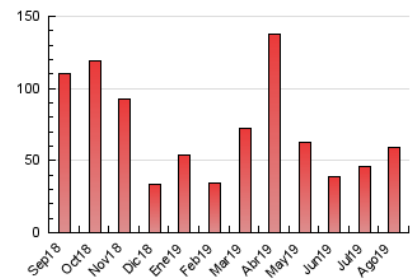

### 3. Por día del mes (Nacional e Internacional)

Día	N. únicos	Visitas	Páginas	Día	N. únicos	Visitas	Páginas	Día	N. únicos	Visitas	Páginas
1	641	695	1.112	11	573	662	1.449	21	1.432	1.626	3.216
2	396	437	737	12	1.759	1.916	3.136	22	731	832	1.457
3	176	201	369	13	1.047	1.156	2.069	23	486	607	1.194
4	204	226	478	14	531	579	1.039	24	547	668	1.456
5	631	683	1.229	15	289	339	691	25	889	1.094	2.726
6	902	997	1.738	16	415	513	1.122	26	1.663	2.232	5.723
7	950	1.042	1.801	17	352	409	975	27	1.326	1.651	4.297
8	1.029	1.142	2.003	18	564	684	1.744	28	384	453	846
9	1.082	1.227	2.492	19	1.814	2.150	4.195	29	389	444	869
10	908	992	1.775	20	1.931	2.298	4.686	30	418	472	963
								31	679	748	1.241

4. Gráficas (Nacional e Internacional)

4.1 Por día de la semana (promedio)

N. únicos / Visitas (x 100)

Páginas (x 100)

4.2 Por franja horaria (promedio)

Visitas (x 1000)

Páginas (x 1000)

4.3 Por meses

N. únicos / Visitas (x 1000)

Páginas (x 1000)