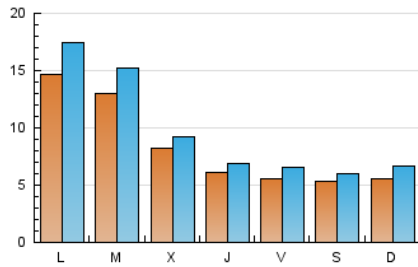

4. Gráficas (Nacional e Internacional)

4.1 Por día de la semana (promedio)

N. únicos / Visitas (x 100)