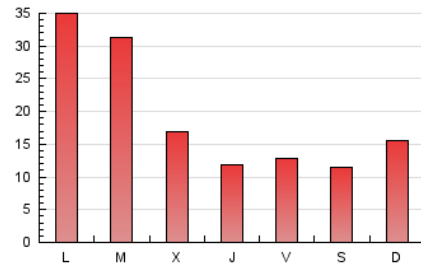

#### 2. Secciones (Nacional)

	PAGINAS	%
<b>HOME</b>	19.193	33.35 %
<b>RESTO</b>	38.355	66.65 %

#### 3. Por día del mes (Nacional)

Día	N. únicos	Visitas	Páginas	Día	N. únicos	Visitas	Páginas	Día	N. únicos	Visitas	Páginas
1	624	675	1.076	11	554	639	1.398	21	1.413	1.606	3.169
2	383	423	714	12	1.724	1.875	3.064	22	712	811	1.414
3	170	194	358	13	1.010	1.114	2.002	23	469	588	1.163
4	199	221	461	14	517	564	1.004	24	534	654	1.425
5	613	664	1.187	15	277	320	654	25	875	1.078	2.686
6	884	974	1.700	16	407	503	1.107	26	1.637	2.199	5.627
7	931	1.021	1.762	17	344	400	952	27	1.294	1.614	4.207
8	1.008	1.120	1.961	18	553	672	1.710	28	375	442	828
9	1.051	1.195	2.437	19	1.778	2.110	4.118	29	378	432	841
10	890	973	1.738	20	1.909	2.271	4.610	30	412	466	950
								31	666	735	1.225

4. Gráficas (Nacional)

4.1 Por día de la semana (promedio)

N. únicos / Visitas (x 100)

Páginas (x 100)

4.2 Por franja horaria (promedio)

Visitas (x 1000)

Páginas (x 1000)

4.3 Por meses