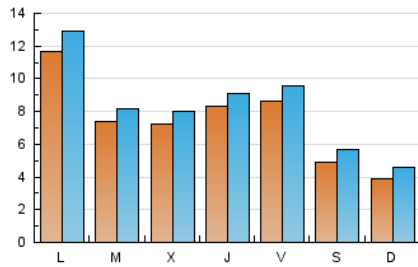

4. Gráficas (Nacional e Internacional)

4.1 Por día de la semana (promedio)

N. únicos / Visitas (x 100)