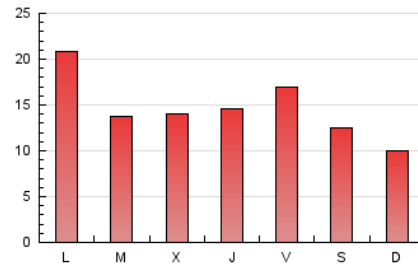

### 3. Por día del mes (Nacional e Internacional)

Día	N. únicos	Visitas	Páginas	Día	N. únicos	Visitas	Páginas	Día	N. únicos	Visitas	Páginas
1	812	882	1.518	11	784	882	1.486	21	233	267	550
2	639	712	1.172	12	824	918	1.668	22	683	746	1.217
3	543	599	1.046	13	434	517	1.190	23	666	739	1.273
4	1.347	1.442	2.061	14	308	360	771	24	687	779	1.416
5	1.186	1.327	2.298	15	1.895	2.024	2.598	25	664	743	1.375
6	780	897	1.954	16	899	969	1.534	26	952	1.045	1.955
7	726	890	2.034	17	747	815	1.362	27	471	536	1.266
8	1.618	1.851	3.485	18	527	570	885	28	285	332	662
9	601	678	1.171	19	479	522	883	29	844	940	1.567
10	771	861	1.451	20	279	307	567	30	885	987	1.749
								31	873	970	1.739

4. Gráficas (Nacional e Internacional)

4.1 Por día de la semana (promedio)

N. únicos / Visitas (x 100)

Páginas (x 100)

4.2 Por franja horaria (promedio)

Visitas (x 1000)

Páginas (x 1000)

4.3 Por meses