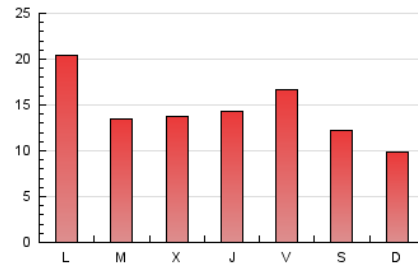

#### 3. Por día del mes (Nacional)

Día	N. únicos	Visitas	Páginas	Día	N. únicos	Visitas	Páginas	Día	N. únicos	Visitas	Páginas
1	798	867	1.490	11	774	867	1.465	21	221	254	531
2	623	693	1.133	12	815	907	1.652	22	667	728	1.183
3	535	589	1.027	13	425	508	1.175	23	652	722	1.241
4	1.332	1.425	2.031	14	302	352	758	24	672	761	1.379
5	1.165	1.301	2.258	15	1.879	2.006	2.568	25	652	730	1.346
6	772	888	1.936	16	890	960	1.519	26	927	1.019	1.904
7	715	874	2.001	17	734	801	1.337	27	460	523	1.247
8	1.596	1.824	3.442	18	515	558	862	28	276	321	639
9	589	665	1.147	19	462	505	852	29	823	916	1.534
10	751	838	1.417	20	275	303	558	30	864	964	1.711
								31	846	940	1.686

4. Gráficas (Nacional)

4.1 Por día de la semana (promedio)

N. únicos / Visitas (x 100)

Páginas (x 100)

4.2 Por franja horaria (promedio)

Visitas (x 1000)

Páginas (x 1000)

4.3 Por meses