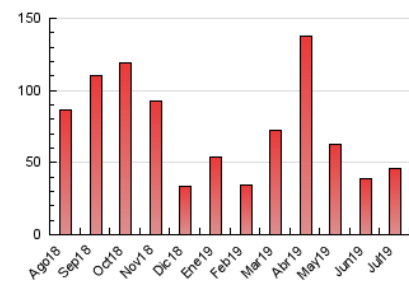

### 3. Por día del mes (Nacional e Internacional)

Día	N. únicos	Visitas	Páginas	Día	N. únicos	Visitas	Páginas	Día	N. únicos	Visitas	Páginas
1	812	882	1.518	11	784	882	1.486	21	233	267	550
2	639	712	1.172	12	824	918	1.668	22	683	746	1.217
3	543	599	1.046	13	434	517	1.190	23	666	739	1.273
4	1.347	1.442	2.061	14	308	360	771	24	687	779	1.416
5	1.186	1.327	2.298	15	1.895	2.024	2.598	25	664	743	1.375
6	780	897	1.954	16	899	969	1.534	26	952	1.045	1.955
7	726	890	2.034	17	747	815	1.362	27	471	536	1.266
8	1.618	1.851	3.485	18	527	570	885	28	285	332	662
9	601	678	1.171	19	479	522	883	29	844	940	1.567
10	771	861	1.451	20	279	307	567	30	885	987	1.749
								31	873	970	1.739

4. Gráficas (Nacional e Internacional)

4.1 Por día de la semana (promedio)

N. únicos / Visitas (x 100)

Páginas (x 100)

4.2 Por franja horaria (promedio)

Visitas (x 1000)

Páginas (x 1000)

4.3 Por meses

N. únicos / Visitas (x 1000)

Páginas (x 1000)

### Duración Visita:

Tiempo en segundos de todas las visitas de dos o más páginas vistas, dividido por el número total de visitas de dos o más páginas vistas.