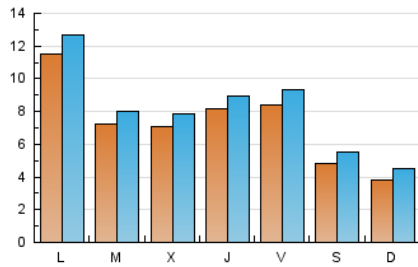

4. Gráficas (Nacional)

4.1 Por día de la semana (promedio)

N. únicos / Visitas (x 100)