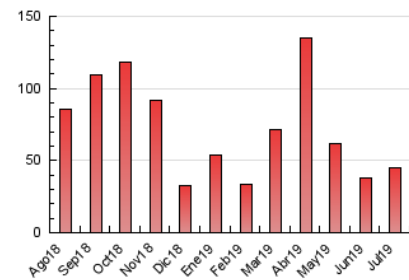

#### 3. Por día del mes (Nacional)

Día	N. únicos	Visitas	Páginas	Día	N. únicos	Visitas	Páginas	Día	N. únicos	Visitas	Páginas
1	798	867	1.490	11	774	867	1.465	21	221	254	531
2	623	693	1.133	12	815	907	1.652	22	667	728	1.183
3	535	589	1.027	13	425	508	1.175	23	652	722	1.241
4	1.332	1.425	2.031	14	302	352	758	24	672	761	1.379
5	1.165	1.301	2.258	15	1.879	2.006	2.568	25	652	730	1.346
6	772	888	1.936	16	890	960	1.519	26	927	1.019	1.904
7	715	874	2.001	17	734	801	1.337	27	460	523	1.247
8	1.596	1.824	3.442	18	515	558	862	28	276	321	639
9	589	665	1.147	19	462	505	852	29	823	916	1.534
10	751	838	1.417	20	275	303	558	30	864	964	1.711
								31	846	940	1.686

4. Gráficas (Nacional)

4.1 Por día de la semana (promedio)

N. únicos / Visitas (x 100)

Páginas (x 100)

4.2 Por franja horaria (promedio)

Visitas (x 1000)

Páginas (x 1000)

4.3 Por meses

N. únicos / Visitas (x 1000)

Páginas (x 1000)