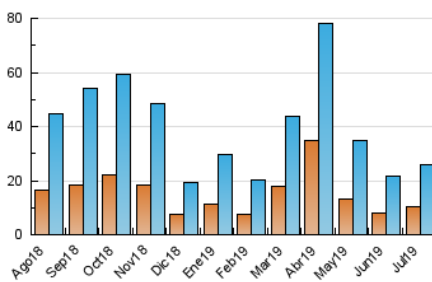

### 3. Por día del mes (Nacional e Internacional)

Día	N. únicos	Visitas	Páginas	Día	N. únicos	Visitas	Páginas	Día	N. únicos	Visitas	Páginas
1	812	882	1.518	11	784	882	1.486	21	233	267	550
2	639	712	1.172	12	824	918	1.668	22	683	746	1.217
3	543	599	1.046	13	434	517	1.190	23	666	739	1.273
4	1.347	1.442	2.061	14	308	360	771	24	687	779	1.416
5	1.186	1.327	2.298	15	1.895	2.024	2.598	25	664	743	1.375
6	780	897	1.954	16	899	969	1.534	26	952	1.045	1.955
7	726	890	2.034	17	747	815	1.362	27	471	536	1.266
8	1.618	1.851	3.485	18	527	570	885	28	285	332	662
9	601	678	1.171	19	479	522	883	29	844	940	1.567
10	771	861	1.451	20	279	307	567	30	885	987	1.749
								31	873	970	1.739

4. Gráficas (Nacional e Internacional)

4.1 Por día de la semana (promedio)

N. únicos / Visitas (x 100)

Páginas (x 100)

4.2 Por franja horaria (promedio)

Visitas (x 1000)

Páginas (x 1000)

4.3 Por meses

N. únicos / Visitas (x 1000)

Páginas (x 1000)