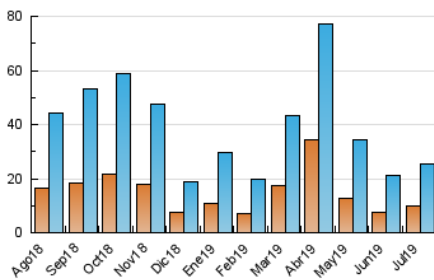

#### 3. Por día del mes (Nacional)

Día	N. únicos	Visitas	Páginas	Día	N. únicos	Visitas	Páginas	Día	N. únicos	Visitas	Páginas
1	798	867	1.490	11	774	867	1.465	21	221	254	531
2	623	693	1.133	12	815	907	1.652	22	667	728	1.183
3	535	589	1.027	13	425	508	1.175	23	652	722	1.241
4	1.332	1.425	2.031	14	302	352	758	24	672	761	1.379
5	1.165	1.301	2.258	15	1.879	2.006	2.568	25	652	730	1.346
6	772	888	1.936	16	890	960	1.519	26	927	1.019	1.904
7	715	874	2.001	17	734	801	1.337	27	460	523	1.247
8	1.596	1.824	3.442	18	515	558	862	28	276	321	639
9	589	665	1.147	19	462	505	852	29	823	916	1.534
10	751	838	1.417	20	275	303	558	30	864	964	1.711
								31	846	940	1.686

4. Gráficas (Nacional)

4.1 Por día de la semana (promedio)

N. únicos / Visitas (x 100)

Páginas (x 100)

4.2 Por franja horaria (promedio)

Visitas (x 1000)

Páginas (x 1000)

4.3 Por meses

N. únicos / Visitas (x 1000)

Páginas (x 1000)