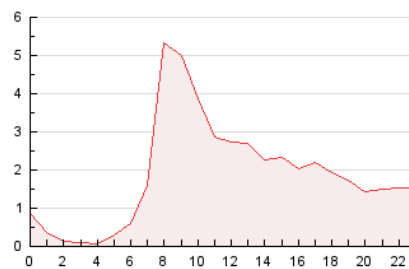

#### 3. Por día del mes (Nacional)

Día	N. únicos	Visitas	Páginas	Día	N. únicos	Visitas	Páginas	Día	N. únicos	Visitas	Páginas
1	798	867	1.490	11	774	867	1.465	21	221	254	531
2	623	693	1.133	12	815	907	1.652	22	667	728	1.183
3	535	589	1.027	13	425	508	1.175	23	652	722	1.241
4	1.332	1.425	2.031	14	302	352	758	24	672	761	1.379
5	1.165	1.301	2.258	15	1.879	2.006	2.568	25	652	730	1.346
6	772	888	1.936	16	890	960	1.519	26	927	1.019	1.904
7	715	874	2.001	17	734	801	1.337	27	460	523	1.247
8	1.596	1.824	3.442	18	515	558	862	28	276	321	639
9	589	665	1.147	19	462	505	852	29	823	916	1.534
10	751	838	1.417	20	275	303	558	30	864	964	1.711
								31	846	940	1.686

4. Gráficas (Nacional)

4.1 Por día de la semana (promedio)

N. únicos / Visitas (x 100)

Páginas (x 100)

4.2 Por franja horaria (promedio)

Visitas (x 1000)

Páginas (x 1000)

4.3 Por meses

N. únicos / Visitas (x 1000)

Páginas (x 1000)