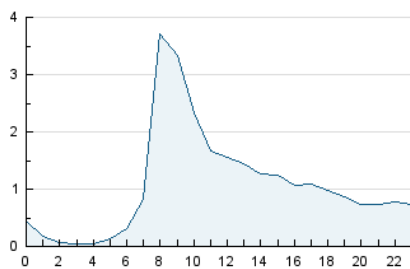

#### 3. Por día del mes (Nacional)

Día	N. únicos	Visitas	Páginas	Día	N. únicos	Visitas	Páginas	Día	N. únicos	Visitas	Páginas
1	798	867	1.490	11	774	867	1.465	21	221	254	531
2	623	693	1.133	12	815	907	1.652	22	667	728	1.183
3	535	589	1.027	13	425	508	1.175	23	652	722	1.241
4	1.332	1.425	2.031	14	302	352	758	24	672	761	1.379
5	1.165	1.301	2.258	15	1.879	2.006	2.568	25	652	730	1.346
6	772	888	1.936	16	890	960	1.519	26	927	1.019	1.904
7	715	874	2.001	17	734	801	1.337	27	460	523	1.247
8	1.596	1.824	3.442	18	515	558	862	28	276	321	639
9	589	665	1.147	19	462	505	852	29	823	916	1.534
10	751	838	1.417	20	275	303	558	30	864	964	1.711
								31	846	940	1.686

4. Gráficas (Nacional)

4.1 Por día de la semana (promedio)

N. únicos / Visitas (x 100)

Páginas (x 100)

4.2 Por franja horaria (promedio)

Visitas (x 1000)

Páginas (x 1000)

4.3 Por meses