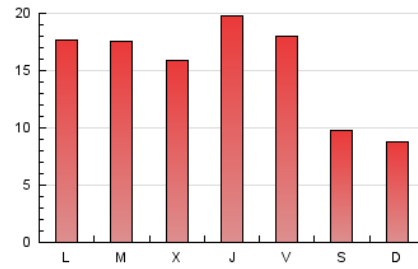

### 1. Cifras totales y promedios (Nacional e Internacional)

MES - AÑO	NAVEGADORES UNICOS	VISITAS	PAGINAS
Mayo - 2020	10.731	28.739	46.642
<b>PROMEDIO DIARIO</b>	<b>814</b>	<b>927</b>	<b>1.505</b>
<b>PROMEDIO LUNES-VIERNES</b>	994	1.128	1.781
<b>PROMEDIO SABADO-DOMINGO</b>	436	505	925
<b>PAGINAS / VISITAS</b>	1,62		
<b>DURACION MEDIA VISITAS</b>	0:00:42		
<b>DURACION MEDIA PAGINAS</b>	0:01:07		

### 3. Por día del mes (Nacional e Internacional)

Día	N. únicos	Visitas	Páginas	Día	N. únicos	Visitas	Páginas	Día	N. únicos	Visitas	Páginas
1	338	392	729	11	1.429	1.668	2.667	21	527	586	914
2	280	306	543	12	1.777	2.099	3.412	22	635	703	1.029
3	247	291	510	13	1.453	1.710	2.912	23	304	348	565
4	806	907	1.367	14	1.920	2.278	3.692	24	351	391	674
5	775	853	1.378	15	1.686	1.997	3.216	25	1.008	1.104	1.659
6	764	838	1.294	16	710	843	1.662	26	795	873	1.352
7	1.193	1.314	2.023	17	450	549	1.098	27	685	749	1.272
8	1.723	1.939	2.864	18	875	950	1.385	28	809	888	1.287
9	803	913	1.621	19	542	593	894	29	597	652	1.182
10	656	777	1.479	20	539	594	864	30	260	298	491
								31	299	336	607

#### 4. Gráficas (Nacional e Internacional)

##### 4.1 Por día de la semana (promedio)

N. únicos / Visitas (x 100)

Páginas (x 100)