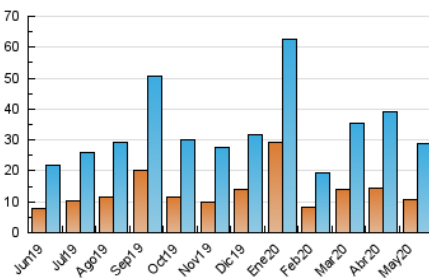

### 3. Por día del mes (Nacional e Internacional)

Día	N. únicos	Visitas	Páginas	Día	N. únicos	Visitas	Páginas	Día	N. únicos	Visitas	Páginas
1	338	392	729	11	1.429	1.668	2.667	21	527	586	914
2	280	306	543	12	1.777	2.099	3.412	22	635	703	1.029
3	247	291	510	13	1.453	1.710	2.912	23	304	348	565
4	806	907	1.367	14	1.920	2.278	3.692	24	351	391	674
5	775	853	1.378	15	1.686	1.997	3.216	25	1.008	1.104	1.659
6	764	838	1.294	16	710	843	1.662	26	795	873	1.352
7	1.193	1.314	2.023	17	450	549	1.098	27	685	749	1.272
8	1.723	1.939	2.864	18	875	950	1.385	28	809	888	1.287
9	803	913	1.621	19	542	593	894	29	597	652	1.182
10	656	777	1.479	20	539	594	864	30	260	298	491
								31	299	336	607

##### 4.1 Por día de la semana (promedio)

N. únicos / Visitas (x 100)

Páginas (x 100)

##### 4.2 Por franja horaria (promedio)

Visitas (x 1000)

Páginas (x 1000)

##### 4.3 Por meses

N. únicos / Visitas (x 1000)

Páginas (x 1000)