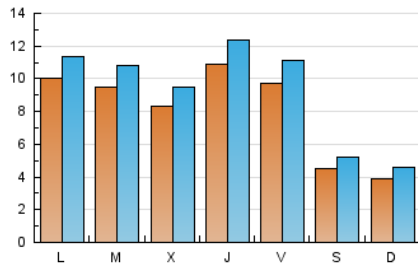

4. Gráficas (Nacional)

4.1 Por día de la semana (promedio)

N. únicos / Visitas (x 100)