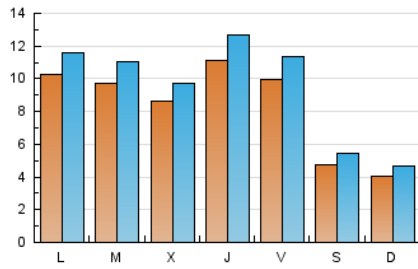

4. Gráficas (Nacional e Internacional)

4.1 Por día de la semana (promedio)

N. únicos / Visitas (x 100)