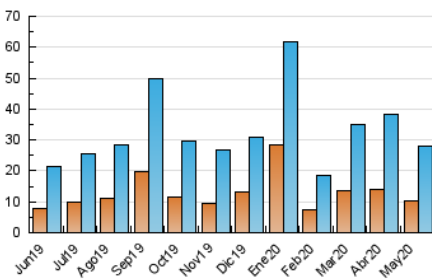

#### 4.1 Por día de la semana (promedio)

N. únicos / Visitas (x 100)

Páginas (x 100)

#### 4.2 Por franja horaria (promedio)

Visitas (x 1000)

Páginas (x 1000)

#### 4.3 Por meses

N. únicos / Visitas (x 1000)

Páginas (x 1000)