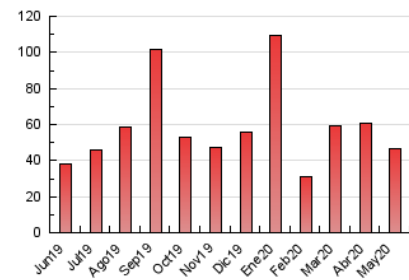

### 3. Por día del mes (Nacional e Internacional)

Día	N. únicos	Visitas	Páginas	Día	N. únicos	Visitas	Páginas	Día	N. únicos	Visitas	Páginas
1	338	392	729	11	1.429	1.668	2.667	21	527	586	914
2	280	306	543	12	1.777	2.099	3.412	22	635	703	1.029
3	247	291	510	13	1.453	1.710	2.912	23	304	348	565
4	806	907	1.367	14	1.920	2.278	3.692	24	351	391	674
5	775	853	1.378	15	1.686	1.997	3.216	25	1.008	1.104	1.659
6	764	838	1.294	16	710	843	1.662	26	795	873	1.352
7	1.193	1.314	2.023	17	450	549	1.098	27	685	749	1.272
8	1.723	1.939	2.864	18	875	950	1.385	28	809	888	1.287
9	803	913	1.621	19	542	593	894	29	597	652	1.182
10	656	777	1.479	20	539	594	864	30	260	298	491
								31	299	336	607

##### 4.1 Por día de la semana (promedio)

N. únicos / Visitas (x 100)

Páginas (x 100)

##### 4.2 Por franja horaria (promedio)

Visitas (x 1000)

Páginas (x 1000)

##### 4.3 Por meses

N. únicos / Visitas (x 1000)

Páginas (x 1000)