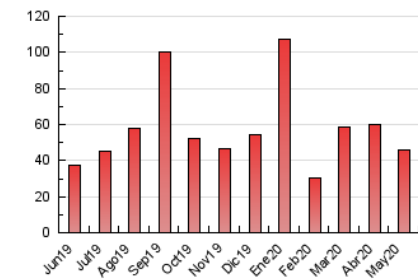

#### 3. Por día del mes (Nacional)

Día	N. únicos	Visitas	Páginas	Día	N. únicos	Visitas	Páginas	Día	N. únicos	Visitas	Páginas
1	319	373	708	11	1.407	1.645	2.636	21	505	564	890
2	265	290	526	12	1.751	2.071	3.376	22	616	683	1.002
3	238	281	497	13	1.427	1.682	2.875	23	280	324	539
4	786	884	1.337	14	1.894	2.250	3.653	24	336	376	654
5	748	824	1.344	15	1.667	1.976	3.187	25	979	1.074	1.622
6	739	813	1.267	16	694	827	1.645	26	770	848	1.322
7	1.159	1.277	1.982	17	440	538	1.082	27	664	728	1.248
8	1.691	1.906	2.827	18	853	928	1.362	28	788	867	1.259
9	777	885	1.587	19	526	577	877	29	573	628	1.153
10	643	763	1.463	20	511	566	832	30	244	282	475
								31	283	320	591

#### 4.1 Por día de la semana (promedio)

N. únicos / Visitas (x 100)

Páginas (x 100)

#### 4.2 Por franja horaria (promedio)

Visitas (x 1000)

Páginas (x 1000)

#### 4.3 Por meses

N. únicos / Visitas (x 1000)

Páginas (x 1000)