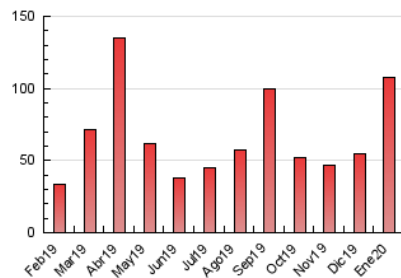

#### 3. Por día del mes (Nacional)

Día	N. únicos	Visitas	Páginas	Día	N. únicos	Visitas	Páginas	Día	N. únicos	Visitas	Páginas
1	261	303	497	11	292	333	599	21	3.925	4.374	7.449
2	559	616	1.016	12	296	333	645	22	2.884	3.143	4.735
3	1.287	1.337	1.723	13	1.152	1.245	1.970	23	1.241	1.372	2.354
4	430	455	685	14	1.302	1.510	2.886	24	1.041	1.191	2.118
5	232	255	435	15	2.386	2.753	4.876	25	451	525	1.029
6	263	296	540	16	5.159	5.846	9.524	26	302	343	608
7	683	748	1.274	17	4.605	5.479	10.459	27	683	748	1.169
8	1.083	1.221	2.005	18	6.152	7.289	13.409	28	760	845	1.296
9	1.835	1.988	2.997	19	6.269	7.479	14.907	29	705	758	1.138
10	1.226	1.357	2.259	20	5.046	5.817	10.441	30	683	725	1.064
								31	852	901	1.276

4. Gráficas (Nacional)

4.1 Por día de la semana (promedio)

N. únicos / Visitas (x 100)

Páginas (x 100)

4.2 Por franja horaria (promedio)

Visitas (x 1000)

Páginas (x 1000)

4.3 Por meses

N. únicos / Visitas (x 1000)

Páginas (x 1000)