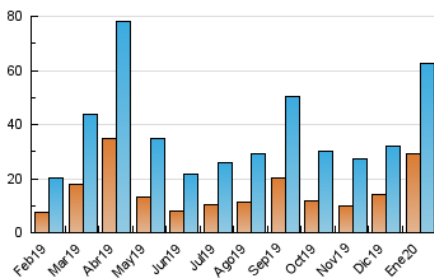

### 3. Por día del mes (Nacional e Internacional)

Día	N. únicos	Visitas	Páginas	Día	N. únicos	Visitas	Páginas	Día	N. únicos	Visitas	Páginas
1	272	314	509	11	306	349	620	21	4.023	4.473	7.590
2	591	648	1.073	12	304	343	660	22	2.933	3.193	4.815
3	1.353	1.404	1.864	13	1.173	1.267	1.998	23	1.281	1.412	2.412
4	472	497	783	14	1.327	1.537	2.924	24	1.076	1.228	2.184
5	269	293	520	15	2.427	2.796	4.934	25	470	545	1.061
6	294	327	603	16	5.205	5.894	9.601	26	312	354	621
7	708	774	1.305	17	4.654	5.536	10.574	27	708	776	1.207
8	1.114	1.252	2.044	18	6.213	7.345	13.488	28	790	879	1.344
9	1.864	2.018	3.032	19	6.322	7.536	14.998	29	720	774	1.167
10	1.281	1.414	2.326	20	5.110	5.888	10.580	30	719	763	1.108
								31	874	924	1.307

4. Gráficas (Nacional e Internacional)

4.1 Por día de la semana (promedio)

N. únicos / Visitas (x 100)

Páginas (x 100)

4.2 Por franja horaria (promedio)

Visitas (x 1000)

Páginas (x 1000)

4.3 Por meses

N. únicos / Visitas (x 1000)

Páginas (x 1000)