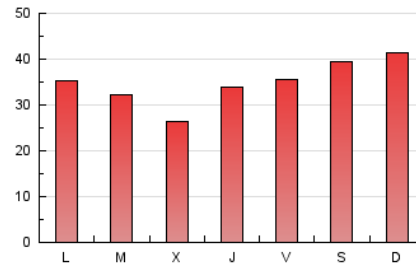

#### 3. Por día del mes (Nacional)

Día	N. únicos	Visitas	Páginas	Día	N. únicos	Visitas	Páginas	Día	N. únicos	Visitas	Páginas
1	261	303	497	11	292	333	599	21	3.925	4.374	7.449
2	559	616	1.016	12	296	333	645	22	2.884	3.143	4.735
3	1.287	1.337	1.723	13	1.152	1.245	1.970	23	1.241	1.372	2.354
4	430	455	685	14	1.302	1.510	2.886	24	1.041	1.191	2.118
5	232	255	435	15	2.386	2.753	4.876	25	451	525	1.029
6	263	296	540	16	5.159	5.846	9.524	26	302	343	608
7	683	748	1.274	17	4.605	5.479	10.459	27	683	748	1.169
8	1.083	1.221	2.005	18	6.152	7.289	13.409	28	760	845	1.296
9	1.835	1.988	2.997	19	6.269	7.479	14.907	29	705	758	1.138
10	1.226	1.357	2.259	20	5.046	5.817	10.441	30	683	725	1.064
								31	852	901	1.276

4. Gráficas (Nacional)

4.1 Por día de la semana (promedio)

N. únicos / Visitas (x 100)

Páginas (x 100)

4.2 Por franja horaria (promedio)

Visitas (x 1000)

Páginas (x 1000)

4.3 Por meses