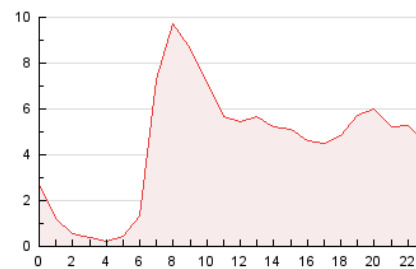

#### 3. Por día del mes (Nacional)

Día	N. únicos	Visitas	Páginas	Día	N. únicos	Visitas	Páginas	Día	N. únicos	Visitas	Páginas
1	261	303	497	11	292	333	599	21	3.925	4.374	7.449
2	559	616	1.016	12	296	333	645	22	2.884	3.143	4.735
3	1.287	1.337	1.723	13	1.152	1.245	1.970	23	1.241	1.372	2.354
4	430	455	685	14	1.302	1.510	2.886	24	1.041	1.191	2.118
5	232	255	435	15	2.386	2.753	4.876	25	451	525	1.029
6	263	296	540	16	5.159	5.846	9.524	26	302	343	608
7	683	748	1.274	17	4.605	5.479	10.459	27	683	748	1.169
8	1.083	1.221	2.005	18	6.152	7.289	13.409	28	760	845	1.296
9	1.835	1.988	2.997	19	6.269	7.479	14.907	29	705	758	1.138
10	1.226	1.357	2.259	20	5.046	5.817	10.441	30	683	725	1.064
								31	852	901	1.276

4. Gráficas (Nacional)

4.1 Por día de la semana (promedio)

N. únicos / Visitas (x 100)

Páginas (x 100)

4.2 Por franja horaria (promedio)

Visitas (x 1000)

Páginas (x 1000)

4.3 Por meses