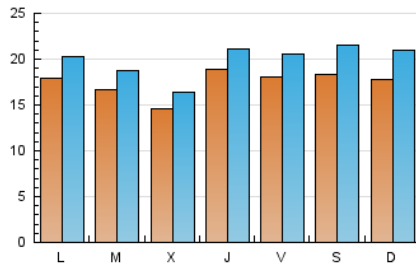

4. Gráficas (Nacional)

4.1 Por día de la semana (promedio)

N. únicos / Visitas (x 100)