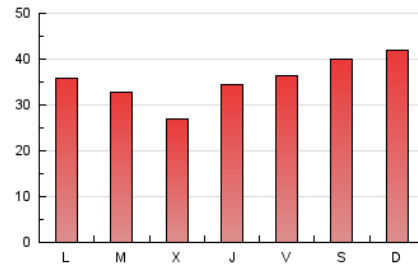

### 1. Cifras totales y promedios (Nacional e Internacional)

MES - AÑO	NAVEGADORES UNICOS	VISITAS	PAGINAS
Enero - 2020	29.244	62.753	109.252
<b>PROMEDIO DIARIO</b>	<b>1.780</b>	<b>2.024</b>	<b>3.524</b>
<b>PROMEDIO LUNES-VIERNES</b>	1.761	1.978	3.326
<b>PROMEDIO SABADO-DOMINGO</b>	1.834	2.158	4.094
<b>PAGINAS / VISITAS</b>	1,74		
<b>DURACION MEDIA VISITAS</b>	0:00:47		
<b>DURACION MEDIA PAGINAS</b>	0:01:04		

### 3. Por día del mes (Nacional e Internacional)

Día	N. únicos	Visitas	Páginas	Día	N. únicos	Visitas	Páginas	Día	N. únicos	Visitas	Páginas
1	272	314	509	11	306	349	620	21	4.023	4.473	7.590
2	591	648	1.073	12	304	343	660	22	2.933	3.193	4.815
3	1.353	1.404	1.864	13	1.173	1.267	1.998	23	1.281	1.412	2.412
4	472	497	783	14	1.327	1.537	2.924	24	1.076	1.228	2.184
5	269	293	520	15	2.427	2.796	4.934	25	470	545	1.061
6	294	327	603	16	5.205	5.894	9.601	26	312	354	621
7	708	774	1.305	17	4.654	5.536	10.574	27	708	776	1.207
8	1.114	1.252	2.044	18	6.213	7.345	13.488	28	790	879	1.344
9	1.864	2.018	3.032	19	6.322	7.536	14.998	29	720	774	1.167
10	1.281	1.414	2.326	20	5.110	5.888	10.580	30	719	763	1.108
								31	874	924	1.307

4. Gráficas (Nacional e Internacional)

4.1 Por día de la semana (promedio)

N. únicos / Visitas (x 100)

Páginas (x 100)

4.2 Por franja horaria (promedio)

Visitas (x 1000)

Páginas (x 1000)

4.3 Por meses