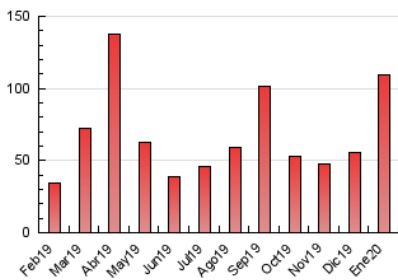

### 3. Por día del mes (Nacional e Internacional)

Día	N. únicos	Visitas	Páginas	Día	N. únicos	Visitas	Páginas	Día	N. únicos	Visitas	Páginas
1	272	314	509	11	306	349	620	21	4.023	4.473	7.590
2	591	648	1.073	12	304	343	660	22	2.933	3.193	4.815
3	1.353	1.404	1.864	13	1.173	1.267	1.998	23	1.281	1.412	2.412
4	472	497	783	14	1.327	1.537	2.924	24	1.076	1.228	2.184
5	269	293	520	15	2.427	2.796	4.934	25	470	545	1.061
6	294	327	603	16	5.205	5.894	9.601	26	312	354	621
7	708	774	1.305	17	4.654	5.536	10.574	27	708	776	1.207
8	1.114	1.252	2.044	18	6.213	7.345	13.488	28	790	879	1.344
9	1.864	2.018	3.032	19	6.322	7.536	14.998	29	720	774	1.167
10	1.281	1.414	2.326	20	5.110	5.888	10.580	30	719	763	1.108
								31	874	924	1.307

4. Gráficas (Nacional e Internacional)

4.1 Por día de la semana (promedio)

N. únicos / Visitas (x 100)

Páginas (x 100)

4.2 Por franja horaria (promedio)

Visitas (x 1000)

Páginas (x 1000)

4.3 Por meses

N. únicos / Visitas (x 1000)

Páginas (x 1000)