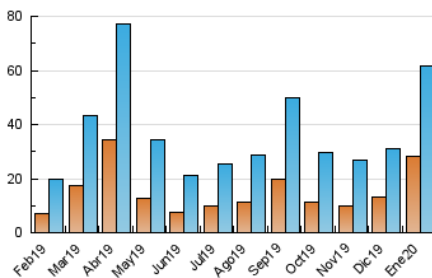

#### 3. Por día del mes (Nacional)

Día	N. únicos	Visitas	Páginas	Día	N. únicos	Visitas	Páginas	Día	N. únicos	Visitas	Páginas
1	261	303	497	11	292	333	599	21	3.925	4.374	7.449
2	559	616	1.016	12	296	333	645	22	2.884	3.143	4.735
3	1.287	1.337	1.723	13	1.152	1.245	1.970	23	1.241	1.372	2.354
4	430	455	685	14	1.302	1.510	2.886	24	1.041	1.191	2.118
5	232	255	435	15	2.386	2.753	4.876	25	451	525	1.029
6	263	296	540	16	5.159	5.846	9.524	26	302	343	608
7	683	748	1.274	17	4.605	5.479	10.459	27	683	748	1.169
8	1.083	1.221	2.005	18	6.152	7.289	13.409	28	760	845	1.296
9	1.835	1.988	2.997	19	6.269	7.479	14.907	29	705	758	1.138
10	1.226	1.357	2.259	20	5.046	5.817	10.441	30	683	725	1.064
								31	852	901	1.276

4. Gráficas (Nacional)

4.1 Por día de la semana (promedio)

N. únicos / Visitas (x 100)

Páginas (x 100)

4.2 Por franja horaria (promedio)

Visitas (x 1000)

Páginas (x 1000)

4.3 Por meses

N. únicos / Visitas (x 1000)

Páginas (x 1000)