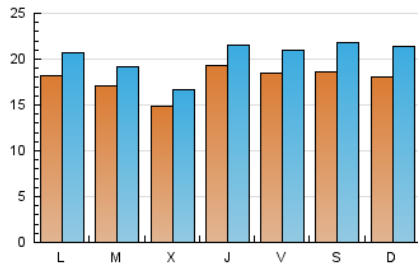

4. Gráficas (Nacional e Internacional)

4.1 Por día de la semana (promedio)

N. únicos / Visitas (x 100)