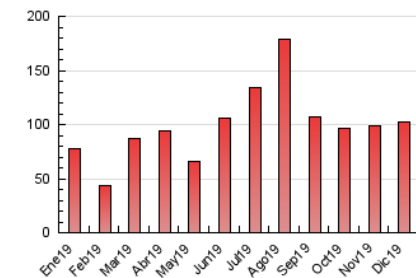

Páginas (x 1000)