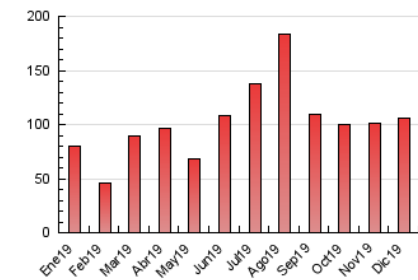

Páginas (x 1000)