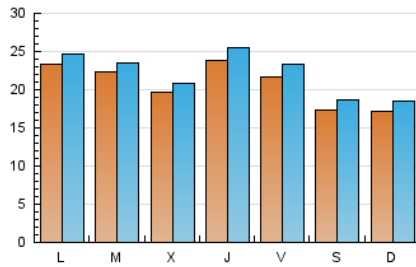

1. Cifras totales y promedios (Nacional)

MES - AÑO	NAVEGADORES UNICOS	VISITAS	PAGINAS
Diciembre - 2019	45.024	68.613	102.488
PROMEDIO DIARIO	2.077	2.213	3.306
PROMEDIO LUNES-VIERNES	2.221	2.359	3.196
PROMEDIO SABADO-DOMINGO	1.723	1.857	3.576
PAGINAS / VISITAS	1,49		
DURACION MEDIA VISITAS	0:00:47		
DURACION MEDIA PAGINAS	0:01:34		

2. Secciones (Nacional)

	PAGINAS	%
HOME	4.910	4.79 %
RESTO	97.578	95.21 %

3. Por día del mes (Nacional)

Día	N. únicos	Visitas	Páginas	Día	N. únicos	Visitas	Páginas	Día	N. únicos	Visitas	Páginas
1	1.361	1.429	4.943	11	1.814	1.904	2.686	21	1.012	1.103	1.646
2	1.734	1.816	3.283	12	1.576	1.697	2.200	22	983	1.040	1.578
3	2.620	2.767	3.801	13	1.542	1.661	2.438	23	1.206	1.315	1.764
4	2.835	2.991	4.034	14	1.671	1.779	3.000	24	2.160	2.290	3.007
5	4.131	4.427	5.671	15	2.416	2.585	3.620	25	1.572	1.707	2.486
6	3.173	3.413	4.692	16	1.547	1.570	2.134	26	2.921	3.109	4.132
7	2.041	2.211	4.181	17	1.535	1.614	2.028	27	2.945	3.144	4.121
8	2.056	2.230	6.946	18	1.623	1.717	2.208	28	2.203	2.399	3.388
9	6.078	6.389	8.591	19	881	978	1.320	29	1.765	1.933	2.880
10	4.132	4.301	5.443	20	1.007	1.099	1.536	30	1.100	1.203	1.649
								31	733	792	1.082

4. Gráficas (Nacional)

4.1 Por día de la semana (promedio)

N. únicos / Visitas (x 100)

Páginas (x 100)

4.2 Por franja horaria (promedio)

Visitas (x 1000)

Páginas (x 1000)

4.3 Por meses