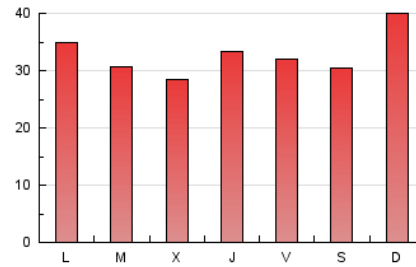

1. Cifras totales y promedios (Nacional)

MES - AÑO	NAVEGADORES UNICOS	VISITAS	PAGINAS
Diciembre - 2019	45.024	68.613	102.488
PROMEDIO DIARIO	2.077	2.213	3.306
PROMEDIO LUNES-VIERNES	2.221	2.359	3.196
PROMEDIO SABADO-DOMINGO	1.723	1.857	3.576
PAGINAS / VISITAS	1,49		
DURACION MEDIA VISITAS	0:00:47		
DURACION MEDIA PAGINAS	0:01:34		

2. Secciones (Nacional)

	PAGINAS	%
HOME	4.910	4.79 %
RESTO	97.578	95.21 %

3. Por día del mes (Nacional)

Día	N. únicos	Visitas	Páginas	Día	N. únicos	Visitas	Páginas	Día	N. únicos	Visitas	Páginas
1	1.361	1.429	4.943	11	1.814	1.904	2.686	21	1.012	1.103	1.646
2	1.734	1.816	3.283	12	1.576	1.697	2.200	22	983	1.040	1.578
3	2.620	2.767	3.801	13	1.542	1.661	2.438	23	1.206	1.315	1.764
4	2.835	2.991	4.034	14	1.671	1.779	3.000	24	2.160	2.290	3.007
5	4.131	4.427	5.671	15	2.416	2.585	3.620	25	1.572	1.707	2.486
6	3.173	3.413	4.692	16	1.547	1.570	2.134	26	2.921	3.109	4.132
7	2.041	2.211	4.181	17	1.535	1.614	2.028	27	2.945	3.144	4.121
8	2.056	2.230	6.946	18	1.623	1.717	2.208	28	2.203	2.399	3.388
9	6.078	6.389	8.591	19	881	978	1.320	29	1.765	1.933	2.880
10	4.132	4.301	5.443	20	1.007	1.099	1.536	30	1.100	1.203	1.649
								31	733	792	1.082

4. Gráficas (Nacional)

4.1 Por día de la semana (promedio)

N. únicos / Visitas (x 100)

Páginas (x 100)

4.2 Por franja horaria (promedio)

Visitas (x 1000)

Páginas (x 1000)

4.3 Por meses