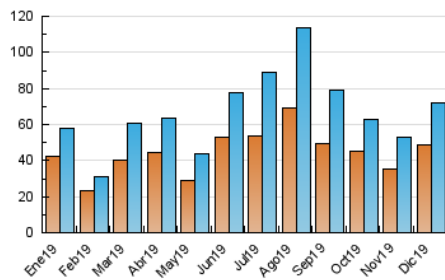

4.3 Por meses

N. únicos / Visitas (x 1000)