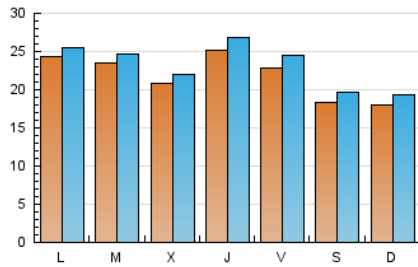

1. Cifras totales y promedios (Nacional e Internacional)

MES - AÑO	NAVEGADORES UNICOS	VISITAS	PAGINAS
Diciembre - 2019	48.356	71.966	106.250
PROMEDIO DIARIO	2.187	2.321	3.427
PROMEDIO LUNES-VIERNES	2.339	2.476	3.324
PROMEDIO SABADO-DOMINGO	1.816	1.945	3.680
PAGINAS / VISITAS	1,48		
DURACION MEDIA VISITAS	0:00:45		
DURACION MEDIA PAGINAS	0:01:35		

2. Secciones (Nacional e Internacional)

	PAGINAS	%
HOME	5.030	4.73 %
RESTO	101.220	95.27 %

3. Por día del mes (Nacional e Internacional)

Día	N. únicos	Visitas	Páginas	Día	N. únicos	Visitas	Páginas	Día	N. únicos	Visitas	Páginas
1	1.456	1.521	5.079	11	1.979	2.060	2.857	21	1.102	1.184	1.729
2	1.831	1.910	3.394	12	1.722	1.843	2.372	22	1.049	1.098	1.638
3	2.759	2.901	3.947	13	1.652	1.768	2.554	23	1.278	1.387	1.838
4	2.994	3.148	4.207	14	1.762	1.862	3.091	24	2.275	2.401	3.128
5	4.303	4.600	5.852	15	2.522	2.690	3.741	25	1.656	1.785	2.571
6	3.310	3.545	4.843	16	1.664	1.683	2.258	26	3.038	3.227	4.259
7	2.146	2.310	4.301	17	1.655	1.724	2.142	27	3.074	3.272	4.259
8	2.156	2.327	7.080	18	1.727	1.821	2.323	28	2.301	2.501	3.495
9	6.194	6.512	8.749	19	992	1.088	1.441	29	1.850	2.008	2.966
10	4.270	4.443	5.598	20	1.125	1.214	1.656	30	1.186	1.289	1.743
								31	784	844	1.139

4. Gráficas (Nacional e Internacional)

4.1 Por día de la semana (promedio)

N. únicos / Visitas (x 100)

Páginas (x 100)

4.2 Por franja horaria (promedio)

Visitas (x 1000)

Páginas (x 1000)

4.3 Por meses