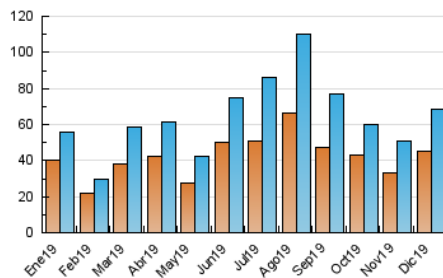

2. Secciones (Nacional)

	PAGINAS	%
HOME	4.910	4.79 %
RESTO	97.578	95.21 %

3. Por día del mes (Nacional)

Día	N. únicos	Visitas	Páginas	Día	N. únicos	Visitas	Páginas	Día	N. únicos	Visitas	Páginas
1	1.361	1.429	4.943	11	1.814	1.904	2.686	21	1.012	1.103	1.646
2	1.734	1.816	3.283	12	1.576	1.697	2.200	22	983	1.040	1.578
3	2.620	2.767	3.801	13	1.542	1.661	2.438	23	1.206	1.315	1.764
4	2.835	2.991	4.034	14	1.671	1.779	3.000	24	2.160	2.290	3.007
5	4.131	4.427	5.671	15	2.416	2.585	3.620	25	1.572	1.707	2.486
6	3.173	3.413	4.692	16	1.547	1.570	2.134	26	2.921	3.109	4.132
7	2.041	2.211	4.181	17	1.535	1.614	2.028	27	2.945	3.144	4.121
8	2.056	2.230	6.946	18	1.623	1.717	2.208	28	2.203	2.399	3.388
9	6.078	6.389	8.591	19	881	978	1.320	29	1.765	1.933	2.880
10	4.132	4.301	5.443	20	1.007	1.099	1.536	30	1.100	1.203	1.649
								31	733	792	1.082

4. Gráficas (Nacional)

4.1 Por día de la semana (promedio)

N. únicos / Visitas (x 100)

Páginas (x 100)

4.2 Por franja horaria (promedio)

Visitas (x 1000)

Páginas (x 1000)

4.3 Por meses

N. únicos / Visitas (x 1000)

Páginas (x 1000)

5. Observaciones

Este Medio Electrónico de Comunicación ha sido medido por la herramienta Google Analytics de Google

6. Definiciones básicas (Para más información ver Normas Técnicas para el Control de los Medios Electrónicos de Comunicación)

Visita:

Una secuencia ininterrumpida de páginas servidas a un usuario válido. Si dicho usuario no realiza peticiones de páginas en un periodo de tiempo (30 min) la siguiente petición constituirá el inicio de una nueva visita.