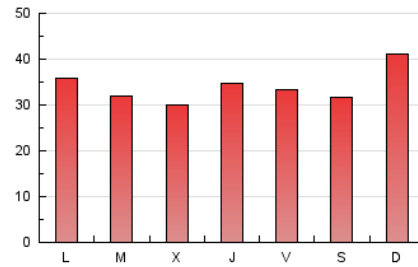

1. Cifras totales y promedios (Nacional e Internacional)

MES - AÑO	NAVEGADORES UNICOS	VISITAS	PAGINAS
Diciembre - 2019	48.356	71.966	106.250
PROMEDIO DIARIO	2.187	2.321	3.427
PROMEDIO LUNES-VIERNES	2.339	2.476	3.324
PROMEDIO SABADO-DOMINGO	1.816	1.945	3.680
PAGINAS / VISITAS	1,48		
DURACION MEDIA VISITAS	0:00:45		
DURACION MEDIA PAGINAS	0:01:35		

2. Secciones (Nacional e Internacional)

	PAGINAS	%
HOME	5.030	4.73 %
RESTO	101.220	95.27 %

3. Por día del mes (Nacional e Internacional)

Día	N. únicos	Visitas	Páginas	Día	N. únicos	Visitas	Páginas	Día	N. únicos	Visitas	Páginas
1	1.456	1.521	5.079	11	1.979	2.060	2.857	21	1.102	1.184	1.729
2	1.831	1.910	3.394	12	1.722	1.843	2.372	22	1.049	1.098	1.638
3	2.759	2.901	3.947	13	1.652	1.768	2.554	23	1.278	1.387	1.838
4	2.994	3.148	4.207	14	1.762	1.862	3.091	24	2.275	2.401	3.128
5	4.303	4.600	5.852	15	2.522	2.690	3.741	25	1.656	1.785	2.571
6	3.310	3.545	4.843	16	1.664	1.683	2.258	26	3.038	3.227	4.259
7	2.146	2.310	4.301	17	1.655	1.724	2.142	27	3.074	3.272	4.259
8	2.156	2.327	7.080	18	1.727	1.821	2.323	28	2.301	2.501	3.495
9	6.194	6.512	8.749	19	992	1.088	1.441	29	1.850	2.008	2.966
10	4.270	4.443	5.598	20	1.125	1.214	1.656	30	1.186	1.289	1.743
								31	784	844	1.139

4. Gráficas (Nacional e Internacional)

4.1 Por día de la semana (promedio)

N. únicos / Visitas (x 100)

Páginas (x 100)

4.2 Por franja horaria (promedio)

Visitas (x 1000)

Páginas (x 1000)

4.3 Por meses