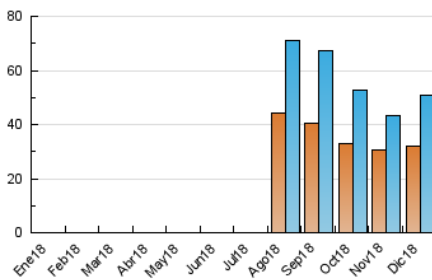

4.3 Por meses

N. únicos / Visitas (x 1000)