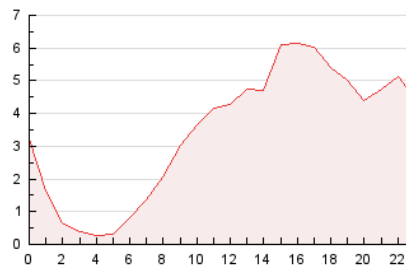

2. Secciones (Nacional)

	PAGINAS	%
HOME	7.379	8.91 %
RESTO	75.437	91.09 %

3. Por día del mes (Nacional)

Día	N. únicos	Visitas	Páginas	Día	N. únicos	Visitas	Páginas	Día	N. únicos	Visitas	Páginas
1	1.671	1.806	2.932	11	1.754	1.927	2.936	21	1.500	1.644	2.522
2	1.225	1.288	2.035	12	1.057	1.136	1.713	22	1.122	1.234	2.071
3	1.691	1.802	3.348	13	1.594	1.693	2.356	23	1.613	1.786	2.939
4	1.135	1.221	2.849	14	1.370	1.488	2.383	24	773	838	1.312
5	1.673	1.822	4.433	15	1.259	1.370	2.442	25	2.694	2.929	4.161
6	1.722	1.909	3.954	16	799	878	1.917	26	1.566	1.726	2.768
7	2.252	2.448	3.653	17	953	1.052	1.685	27	1.525	1.655	2.674
8	2.069	2.212	3.561	18	2.030	2.202	3.014	28	3.093	3.309	4.842
9	1.334	1.429	2.120	19	1.193	1.294	1.886	29	1.448	1.565	2.656
10	1.370	1.463	2.037	20	1.640	1.783	2.457	30	1.011	1.098	1.916
								31	817	887	1.244

4. Gráficas (Nacional)

4.1 Por día de la semana (promedio)

N. únicos / Visitas (x 100)

Páginas (x 100)

4.2 Por franja horaria (promedio)

Visitas (x 1000)

Páginas (x 1000)

4.3 Por meses