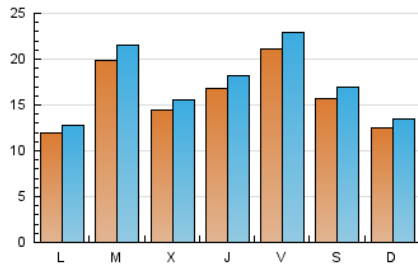

1. Cifras totales y promedios (Nacional e Internacional)

MES - AÑO	NAVEGADORES UNICOS	VISITAS	PAGINAS
Diciembre - 2018	33.621	52.875	85.324
PROMEDIO DIARIO	1.577	1.706	2.752
PROMEDIO LUNES-VIERNES	1.658	1.795	2.862
PROMEDIO SABADO-DOMINGO	1.405	1.518	2.522
PAGINAS / VISITAS	1,61		
DURACION MEDIA VISITAS	0:01:17		
DURACION MEDIA PAGINAS	0:02:05		

2. Secciones (Nacional e Internacional)

	PAGINAS	%
HOME	7.482	8.77 %
RESTO	77.842	91.23 %

3. Por día del mes (Nacional e Internacional)

Día	N. únicos	Visitas	Páginas	Día	N. únicos	Visitas	Páginas	Día	N. únicos	Visitas	Páginas
1	1.728	1.864	2.994	11	1.845	2.021	3.059	21	1.558	1.702	2.593
2	1.267	1.330	2.083	12	1.119	1.200	1.820	22	1.159	1.275	2.118
3	1.769	1.884	3.445	13	1.647	1.747	2.417	23	1.663	1.836	3.005
4	1.193	1.280	2.934	14	1.423	1.544	2.445	24	831	897	1.383
5	1.726	1.877	4.519	15	1.306	1.417	2.491	25	2.767	3.005	4.255
6	1.777	1.964	4.041	16	841	922	1.979	26	1.663	1.826	2.881
7	2.330	2.529	3.764	17	1.021	1.122	1.772	27	1.588	1.718	2.756
8	2.129	2.274	3.654	18	2.121	2.299	3.141	28	3.153	3.370	4.911
9	1.413	1.508	2.208	19	1.243	1.346	1.951	29	1.493	1.610	2.715
10	1.472	1.568	2.170	20	1.706	1.853	2.536	30	1.055	1.143	1.977
								31	874	944	1.307

4. Gráficas (Nacional e Internacional)

4.1 Por día de la semana (promedio)

N. únicos / Visitas (x 100)

Páginas (x 100)

4.2 Por franja horaria (promedio)

Visitas (x 1000)

Páginas (x 1000)

4.3 Por meses