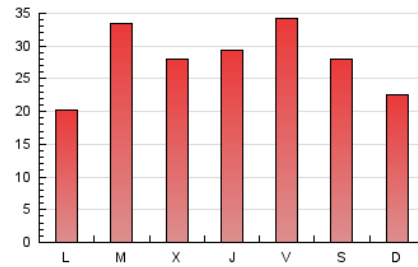

1. Cifras totales y promedios (Nacional e Internacional)

MES - AÑO	NAVEGADORES UNICOS	VISITAS	PAGINAS
Diciembre - 2018	33.621	52.875	85.324
PROMEDIO DIARIO	1.577	1.706	2.752
PROMEDIO LUNES-VIERNES	1.658	1.795	2.862
PROMEDIO SABADO-DOMINGO	1.405	1.518	2.522
PAGINAS / VISITAS	1,61		
DURACION MEDIA VISITAS	0:01:17		
DURACION MEDIA PAGINAS	0:02:05		

2. Secciones (Nacional e Internacional)

	PAGINAS	%
HOME	7.482	8.77 %
RESTO	77.842	91.23 %

3. Por día del mes (Nacional e Internacional)

Día	N. únicos	Visitas	Páginas	Día	N. únicos	Visitas	Páginas	Día	N. únicos	Visitas	Páginas
1	1.728	1.864	2.994	11	1.845	2.021	3.059	21	1.558	1.702	2.593
2	1.267	1.330	2.083	12	1.119	1.200	1.820	22	1.159	1.275	2.118
3	1.769	1.884	3.445	13	1.647	1.747	2.417	23	1.663	1.836	3.005
4	1.193	1.280	2.934	14	1.423	1.544	2.445	24	831	897	1.383
5	1.726	1.877	4.519	15	1.306	1.417	2.491	25	2.767	3.005	4.255
6	1.777	1.964	4.041	16	841	922	1.979	26	1.663	1.826	2.881
7	2.330	2.529	3.764	17	1.021	1.122	1.772	27	1.588	1.718	2.756
8	2.129	2.274	3.654	18	2.121	2.299	3.141	28	3.153	3.370	4.911
9	1.413	1.508	2.208	19	1.243	1.346	1.951	29	1.493	1.610	2.715
10	1.472	1.568	2.170	20	1.706	1.853	2.536	30	1.055	1.143	1.977
								31	874	944	1.307

4. Gráficas (Nacional e Internacional)

4.1 Por día de la semana (promedio)

N. únicos / Visitas (x 100)

Páginas (x 100)

4.2 Por franja horaria (promedio)

Visitas (x 1000)

Páginas (x 1000)

4.3 Por meses