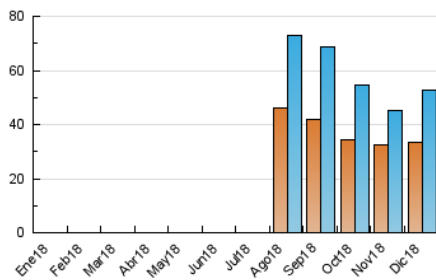

4.3 Por meses

N. únicos / Visitas (x 1000)