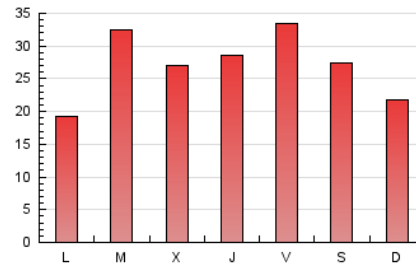

1. Cifras totales y promedios (Nacional)

MES - AÑO	NAVEGADORES UNICOS	VISITAS	PAGINAS
Diciembre - 2018	31.823	50.894	82.816
PROMEDIO DIARIO	1.515	1.642	2.671
PROMEDIO LUNES-VIERNES	1.591	1.725	2.773
PROMEDIO SABADO-DOMINGO	1.355	1.467	2.459
PAGINAS / VISITAS	1,63		
DURACION MEDIA VISITAS	0:01:19		
DURACION MEDIA PAGINAS	0:02:06		

2. Secciones (Nacional)

	PAGINAS	%
HOME	7.379	8.91 %
RESTO	75.437	91.09 %

3. Por día del mes (Nacional)

Día	N. únicos	Visitas	Páginas	Día	N. únicos	Visitas	Páginas	Día	N. únicos	Visitas	Páginas
1	1.671	1.806	2.932	11	1.754	1.927	2.936	21	1.500	1.644	2.522
2	1.225	1.288	2.035	12	1.057	1.136	1.713	22	1.122	1.234	2.071
3	1.691	1.802	3.348	13	1.594	1.693	2.356	23	1.613	1.786	2.939
4	1.135	1.221	2.849	14	1.370	1.488	2.383	24	773	838	1.312
5	1.673	1.822	4.433	15	1.259	1.370	2.442	25	2.694	2.929	4.161
6	1.722	1.909	3.954	16	799	878	1.917	26	1.566	1.726	2.768
7	2.252	2.448	3.653	17	953	1.052	1.685	27	1.525	1.655	2.674
8	2.069	2.212	3.561	18	2.030	2.202	3.014	28	3.093	3.309	4.842
9	1.334	1.429	2.120	19	1.193	1.294	1.886	29	1.448	1.565	2.656
10	1.370	1.463	2.037	20	1.640	1.783	2.457	30	1.011	1.098	1.916
								31	817	887	1.244

4. Gráficas (Nacional)

4.1 Por día de la semana (promedio)

N. únicos / Visitas (x 100)

Páginas (x 100)

4.2 Por franja horaria (promedio)

Visitas (x 1000)

Páginas (x 1000)

4.3 Por meses