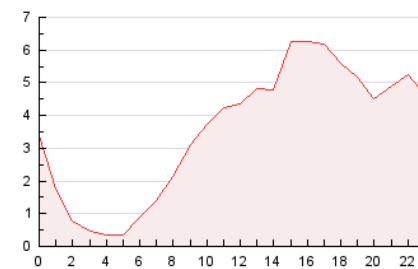

2. Secciones (Nacional e Internacional)

	PAGINAS	%
HOME	7.482	8.77 %
RESTO	77.842	91.23 %

3. Por día del mes (Nacional e Internacional)

Día	N. únicos	Visitas	Páginas	Día	N. únicos	Visitas	Páginas	Día	N. únicos	Visitas	Páginas
1	1.728	1.864	2.994	11	1.845	2.021	3.059	21	1.558	1.702	2.593
2	1.267	1.330	2.083	12	1.119	1.200	1.820	22	1.159	1.275	2.118
3	1.769	1.884	3.445	13	1.647	1.747	2.417	23	1.663	1.836	3.005
4	1.193	1.280	2.934	14	1.423	1.544	2.445	24	831	897	1.383
5	1.726	1.877	4.519	15	1.306	1.417	2.491	25	2.767	3.005	4.255
6	1.777	1.964	4.041	16	841	922	1.979	26	1.663	1.826	2.881
7	2.330	2.529	3.764	17	1.021	1.122	1.772	27	1.588	1.718	2.756
8	2.129	2.274	3.654	18	2.121	2.299	3.141	28	3.153	3.370	4.911
9	1.413	1.508	2.208	19	1.243	1.346	1.951	29	1.493	1.610	2.715
10	1.472	1.568	2.170	20	1.706	1.853	2.536	30	1.055	1.143	1.977
								31	874	944	1.307

4. Gráficas (Nacional e Internacional)

4.1 Por día de la semana (promedio)

N. únicos / Visitas (x 100)

Páginas (x 100)

4.2 Por franja horaria (promedio)

Visitas (x 1000)

Páginas (x 1000)

4.3 Por meses