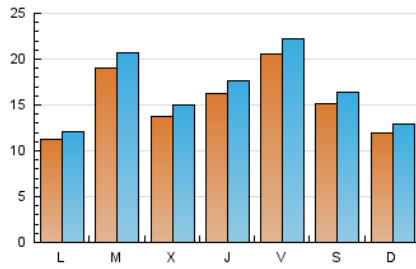

1. Cifras totales y promedios (Nacional)

MES - AÑO	NAVEGADORES UNICOS	VISITAS	PAGINAS
Diciembre - 2018	31.823	50.894	82.816
PROMEDIO DIARIO	1.515	1.642	2.671
PROMEDIO LUNES-VIERNES	1.591	1.725	2.773
PROMEDIO SABADO-DOMINGO	1.355	1.467	2.459
PAGINAS / VISITAS	1,63		
DURACION MEDIA VISITAS	0:01:19		
DURACION MEDIA PAGINAS	0:02:06		

2. Secciones (Nacional)

	PAGINAS	%
HOME	7.379	8.91 %
RESTO	75.437	91.09 %

3. Por día del mes (Nacional)

Día	N. únicos	Visitas	Páginas	Día	N. únicos	Visitas	Páginas	Día	N. únicos	Visitas	Páginas
1	1.671	1.806	2.932	11	1.754	1.927	2.936	21	1.500	1.644	2.522
2	1.225	1.288	2.035	12	1.057	1.136	1.713	22	1.122	1.234	2.071
3	1.691	1.802	3.348	13	1.594	1.693	2.356	23	1.613	1.786	2.939
4	1.135	1.221	2.849	14	1.370	1.488	2.383	24	773	838	1.312
5	1.673	1.822	4.433	15	1.259	1.370	2.442	25	2.694	2.929	4.161
6	1.722	1.909	3.954	16	799	878	1.917	26	1.566	1.726	2.768
7	2.252	2.448	3.653	17	953	1.052	1.685	27	1.525	1.655	2.674
8	2.069	2.212	3.561	18	2.030	2.202	3.014	28	3.093	3.309	4.842
9	1.334	1.429	2.120	19	1.193	1.294	1.886	29	1.448	1.565	2.656
10	1.370	1.463	2.037	20	1.640	1.783	2.457	30	1.011	1.098	1.916
								31	817	887	1.244

4. Gráficas (Nacional)

4.1 Por día de la semana (promedio)

N. únicos / Visitas (x 100)

Páginas (x 100)

4.2 Por franja horaria (promedio)

Visitas (x 1000)

Páginas (x 1000)

4.3 Por meses