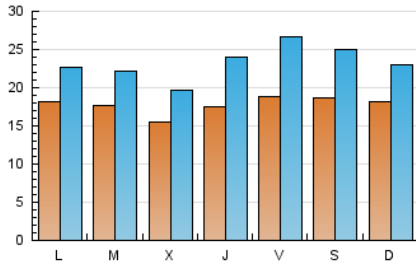

4. Gráficas (Nacional)

4.1 Por día de la semana (promedio)

N. únicos / Visitas (x 100)