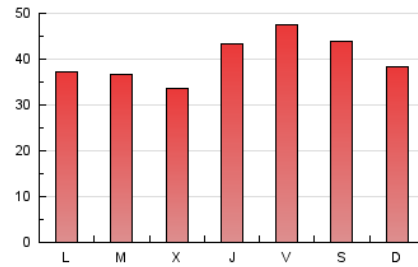

Páginas (x 100)