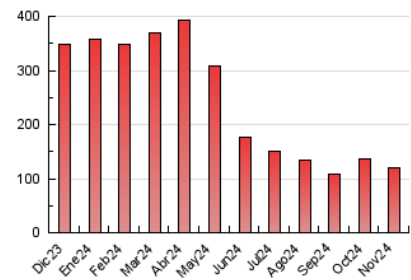

#### 3. Por día del mes (Nacional)

Día	N. únicos	Visitas	Páginas	Día	N. únicos	Visitas	Páginas	Día	N. únicos	Visitas	Páginas
1	1.880	2.468	4.497	11	1.192	1.637	2.854	21	1.049	1.606	2.964
2	2.100	2.677	4.378	12	1.856	2.277	3.669	22	1.418	1.966	3.539
3	3.602	4.233	5.804	13	1.418	1.809	3.179	23	1.199	1.679	3.181
4	2.266	2.754	4.043	14	1.784	2.628	4.998	24	1.527	1.937	3.284
5	1.881	2.342	3.713	15	2.031	2.940	5.507	25	1.369	1.732	3.183
6	1.255	1.676	2.956	16	1.509	2.144	4.225	26	2.020	2.467	4.186
7	1.797	2.383	4.190	17	978	1.393	2.941	27	2.290	2.755	4.573
8	1.485	2.143	3.934	18	2.456	2.961	4.699	28	2.365	3.013	5.057
9	1.393	2.014	3.748	19	1.333	1.751	2.974	29	2.638	3.791	6.176
10	1.182	1.649	3.141	20	1.208	1.604	2.639	30	3.161	4.018	6.243

#### 4.1 Por día de la semana (promedio)

N. únicos / Visitas (x 100)

Páginas (x 100)

#### 4.2 Por franja horaria (promedio)

Visitas\_ (x 1000)

Páginas (x 1000)

#### 4.3 Por meses

N. únicos / Visitas (x 1000)

Páginas (x 1000)