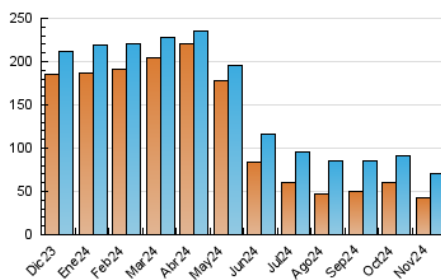

### 3. Por día del mes (Nacional e Internacional)

Día	N. únicos	Visitas	Páginas	Día	N. únicos	Visitas	Páginas	Día	N. únicos	Visitas	Páginas
1	1.894	2.482	4.515	11	1.205	1.653	2.876	21	1.068	1.626	2.986
2	2.121	2.699	4.407	12	1.882	2.303	3.694	22	1.442	1.991	3.567
3	3.668	4.308	5.876	13	1.435	1.829	3.195	23	1.221	1.704	3.214
4	2.317	2.807	4.105	14	1.805	2.654	5.022	24	1.554	1.967	3.323
5	1.928	2.389	3.763	15	2.057	2.975	5.542	25	1.385	1.752	3.205
6	1.278	1.701	2.982	16	1.537	2.176	4.257	26	2.041	2.489	4.215
7	1.833	2.426	4.244	17	1.000	1.420	2.968	27	2.311	2.778	4.605
8	1.510	2.170	3.963	18	2.495	3.004	4.752	28	2.397	3.053	5.095
9	1.404	2.027	3.761	19	1.371	1.792	3.036	29	2.661	3.816	6.210
10	1.201	1.669	3.162	20	1.236	1.634	2.675	30	3.198	4.061	6.296

##### 4.1 Por día de la semana (promedio)

N. únicos / Visitas (x 100)

Páginas (x 100)

##### 4.2 Por franja horaria (promedio)

Visitas\_ (x 1000)

Páginas (x 1000)

##### 4.3 Por meses

N. únicos / Visitas (x 1000)

Páginas (x 1000)