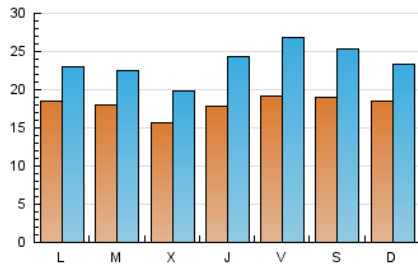

4. Gráficas (Nacional e Internacional)

4.1 Por día de la semana (promedio)

N. únicos / Visitas (x 100)