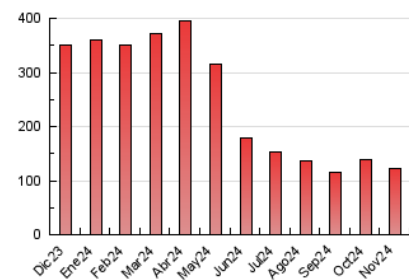

### 3. Por día del mes (Nacional e Internacional)

Día	N. únicos	Visitas	Páginas	Día	N. únicos	Visitas	Páginas	Día	N. únicos	Visitas	Páginas
1	1.894	2.482	4.515	11	1.205	1.653	2.876	21	1.068	1.626	2.986
2	2.121	2.699	4.407	12	1.882	2.303	3.694	22	1.442	1.991	3.567
3	3.668	4.308	5.876	13	1.435	1.829	3.195	23	1.221	1.704	3.214
4	2.317	2.807	4.105	14	1.805	2.654	5.022	24	1.554	1.967	3.323
5	1.928	2.389	3.763	15	2.057	2.975	5.542	25	1.385	1.752	3.205
6	1.278	1.701	2.982	16	1.537	2.176	4.257	26	2.041	2.489	4.215
7	1.833	2.426	4.244	17	1.000	1.420	2.968	27	2.311	2.778	4.605
8	1.510	2.170	3.963	18	2.495	3.004	4.752	28	2.397	3.053	5.095
9	1.404	2.027	3.761	19	1.371	1.792	3.036	29	2.661	3.816	6.210
10	1.201	1.669	3.162	20	1.236	1.634	2.675	30	3.198	4.061	6.296

##### 4.1 Por día de la semana (promedio)

N. únicos / Visitas (x 100)

Páginas (x 100)

##### 4.2 Por franja horaria (promedio)

Visitas\_ (x 1000)

Páginas (x 1000)

##### 4.3 Por meses

N. únicos / Visitas (x 1000)

Páginas (x 1000)