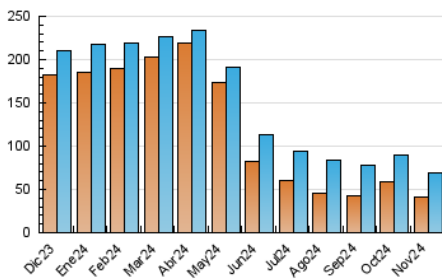

#### 3. Por día del mes (Nacional)

Día	N. únicos	Visitas	Páginas	Día	N. únicos	Visitas	Páginas	Día	N. únicos	Visitas	Páginas
1	1.880	2.468	4.497	11	1.192	1.637	2.854	21	1.049	1.606	2.964
2	2.100	2.677	4.378	12	1.856	2.277	3.669	22	1.418	1.966	3.539
3	3.602	4.233	5.804	13	1.418	1.809	3.179	23	1.199	1.679	3.181
4	2.266	2.754	4.043	14	1.784	2.628	4.998	24	1.527	1.937	3.284
5	1.881	2.342	3.713	15	2.031	2.940	5.507	25	1.369	1.732	3.183
6	1.255	1.676	2.956	16	1.509	2.144	4.225	26	2.020	2.467	4.186
7	1.797	2.383	4.190	17	978	1.393	2.941	27	2.290	2.755	4.573
8	1.485	2.143	3.934	18	2.456	2.961	4.699	28	2.365	3.013	5.057
9	1.393	2.014	3.748	19	1.333	1.751	2.974	29	2.638	3.791	6.176
10	1.182	1.649	3.141	20	1.208	1.604	2.639	30	3.161	4.018	6.243

#### 4.1 Por día de la semana (promedio)

N. únicos / Visitas (x 100)

Páginas (x 100)

#### 4.2 Por franja horaria (promedio)

Visitas\_ (x 1000)

Páginas (x 1000)

#### 4.3 Por meses

N. únicos / Visitas (x 1000)

Páginas (x 1000)