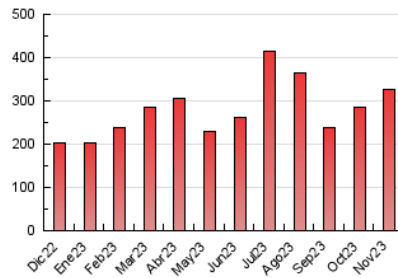

### 3. Por día del mes (Nacional e Internacional)

Día	N. únicos	Visitas	Páginas	Día	N. únicos	Visitas	Páginas	Día	N. únicos	Visitas	Páginas
1	8.527	8.687	12.905	11	4.072	4.505	7.310	21	7.731	7.718	11.767
2	6.553	6.892	10.524	12	4.322	4.405	7.017	22	8.368	8.467	13.098
3	9.932	11.044	15.339	13	6.287	6.125	9.441	23	7.050	7.152	10.951
4	7.538	8.146	11.378	14	7.784	7.905	11.801	24	7.045	7.228	10.873
5	5.795	6.132	8.855	15	8.529	8.429	12.994	25	4.987	5.407	8.208
6	5.735	5.914	8.746	16	6.804	7.033	11.122	26	4.647	4.979	7.388
7	7.139	7.229	11.190	17	6.119	6.572	10.525	27	6.174	6.212	9.562
8	8.091	8.250	12.622	18	4.267	4.835	8.000	28	7.683	7.644	11.833
9	6.664	7.178	11.176	19	4.399	4.608	7.024	29	9.475	9.598	14.507
10	6.818	7.784	12.350	20	8.497	8.705	12.449	30	9.082	9.872	15.512

#### 4.1 Por día de la semana (promedio)

N. únicos / Visitas (x 100)

Páginas (x 100)

#### 4.2 Por franja horaria (promedio)

Visitas\_ (x 1000)

Páginas (x 1000)

#### 4.3 Por meses

N. únicos / Visitas (x 1000)

Páginas (x 1000)