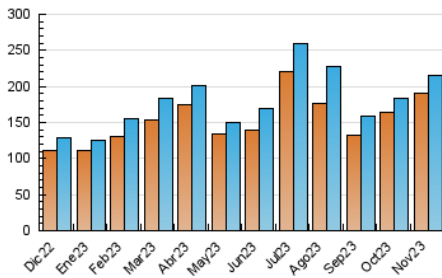

4.2 Por franja horaria (promedio)

Visitas_ (x 1000)

Páginas (x 1000)

4.3 Por meses

N. únicos / Visitas (x 1000)