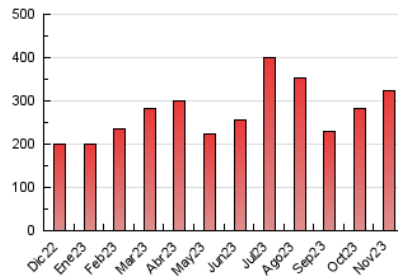

#### 3. Por día del mes (Nacional)

Día	N. únicos	Visitas	Páginas	Día	N. únicos	Visitas	Páginas	Día	N. únicos	Visitas	Páginas
1	8.459	8.630	12.824	11	4.043	4.465	7.273	21	7.685	7.657	11.699
2	6.501	6.833	10.451	12	4.299	4.376	6.982	22	8.327	8.428	13.052
3	9.832	10.898	15.194	13	6.257	6.094	9.401	23	7.008	7.126	10.905
4	7.435	8.021	11.221	14	7.750	7.850	11.744	24	7.007	7.184	10.811
5	5.727	6.056	8.769	15	8.465	8.384	12.916	25	4.931	5.339	8.137
6	5.690	5.889	8.685	16	6.763	6.974	11.052	26	4.615	4.934	7.349
7	7.104	7.200	11.150	17	6.092	6.550	10.484	27	6.142	6.171	9.518
8	8.055	8.215	12.582	18	4.248	4.806	7.959	28	7.627	7.583	11.754
9	6.613	7.143	11.110	19	4.373	4.584	6.991	29	9.425	9.535	14.438
10	6.772	7.731	12.292	20	8.439	8.642	12.391	30	8.943	9.722	14.317

#### 4.1 Por día de la semana (promedio)

N. únicos / Visitas (x 100)

Páginas (x 100)

#### 4.2 Por franja horaria (promedio)

Visitas\_ (x 1000)

Páginas (x 1000)

#### 4.3 Por meses

N. únicos / Visitas (x 1000)

Páginas (x 1000)