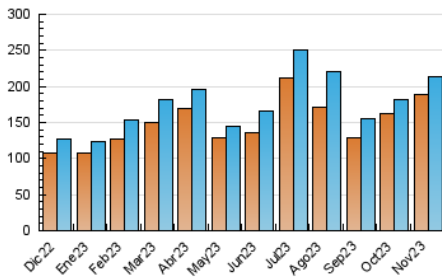

#### 3. Por día del mes (Nacional)

Día	N. únicos	Visitas	Páginas	Día	N. únicos	Visitas	Páginas	Día	N. únicos	Visitas	Páginas
1	8.459	8.630	12.824	11	4.043	4.465	7.273	21	7.685	7.657	11.699
2	6.501	6.833	10.451	12	4.299	4.376	6.982	22	8.327	8.428	13.052
3	9.832	10.898	15.194	13	6.257	6.094	9.401	23	7.008	7.126	10.905
4	7.435	8.021	11.221	14	7.750	7.850	11.744	24	7.007	7.184	10.811
5	5.727	6.056	8.769	15	8.465	8.384	12.916	25	4.931	5.339	8.137
6	5.690	5.889	8.685	16	6.763	6.974	11.052	26	4.615	4.934	7.349
7	7.104	7.200	11.150	17	6.092	6.550	10.484	27	6.142	6.171	9.518
8	8.055	8.215	12.582	18	4.248	4.806	7.959	28	7.627	7.583	11.754
9	6.613	7.143	11.110	19	4.373	4.584	6.991	29	9.425	9.535	14.438
10	6.772	7.731	12.292	20	8.439	8.642	12.391	30	8.943	9.722	14.317

#### 4.1 Por día de la semana (promedio)

N. únicos / Visitas (x 100)

Páginas (x 100)

#### 4.2 Por franja horaria (promedio)

Visitas\_ (x 1000)

Páginas (x 1000)

#### 4.3 Por meses

N. únicos / Visitas (x 1000)

Páginas (x 1000)