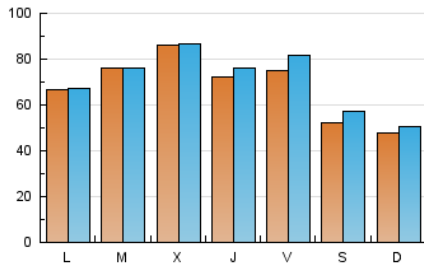

4. Gráficas (Nacional e Internacional)

4.1 Por día de la semana (promedio)

N. únicos / Visitas (x 100)