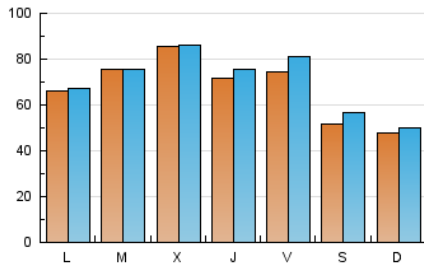

4. Gráficas (Nacional)

4.1 Por día de la semana (promedio)

N. únicos / Visitas (x 100)