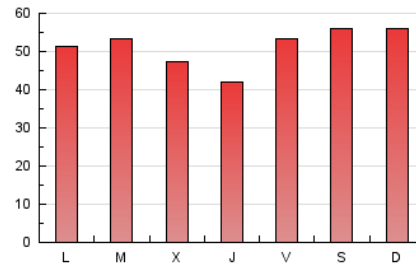

1. Cifras totales y promedios (Nacional e Internacional)

MES - AÑO	NAVEGADORES UNICOS	VISITAS	PAGINAS
Noviembre - 2021	83.065	98.198	154.080
PROMEDIO DIARIO	2.946	3.273	5.136
PROMEDIO LUNES-VIERNES	2.827	3.141	4.971
PROMEDIO SABADO-DOMINGO	3.274	3.638	5.590
PAGINAS / VISITAS	1,57		
DURACION MEDIA VISITAS	0:01:06		
DURACION MEDIA PAGINAS	0:02:12		

2. Secciones (Nacional e Internacional)

	PAGINAS	%
HOME	3.377	2.19 %
RESTO	150.703	97.81 %

3. Por día del mes (Nacional e Internacional)

Día	N. únicos	Visitas	Páginas	Día	N. únicos	Visitas	Páginas	Día	N. únicos	Visitas	Páginas
1	3.397	3.774	5.977	11	1.864	2.071	3.535	21	1.841	2.045	3.481
2	3.122	3.469	5.776	12	2.376	2.640	4.770	22	2.190	2.433	3.845
3	3.152	3.502	5.650	13	3.529	3.921	6.088	23	2.373	2.637	4.005
4	2.952	3.280	5.327	14	4.582	5.091	6.690	24	2.621	2.912	4.291
5	3.232	3.591	5.990	15	3.260	3.622	4.774	25	2.555	2.839	4.819
6	3.304	3.671	6.014	16	2.838	3.153	4.111	26	3.266	3.629	5.810
7	3.136	3.484	5.697	17	2.156	2.395	3.334	27	3.668	4.076	6.319
8	3.002	3.335	5.432	18	1.608	1.787	3.081	28	4.085	4.539	6.480
9	3.560	3.956	6.121	19	2.418	2.687	4.749	29	3.489	3.877	5.638
10	2.750	3.056	5.593	20	2.047	2.274	3.950	30	4.007	4.452	6.733

4. Gráficas (Nacional e Internacional)

4.1 Por día de la semana (promedio)

N. únicos / Visitas (x 100)

Páginas (x 100)

4.2 Por franja horaria (promedio)

Visitas_ (x 1000)

Páginas (x 1000)

4.3 Por meses