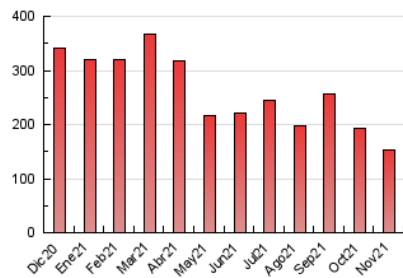

Páginas (x 1000)