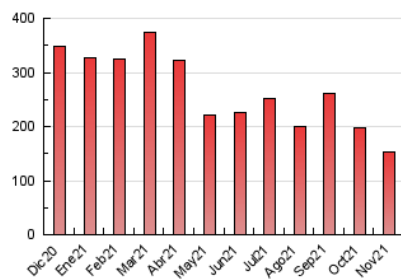

Páginas (x 1000)