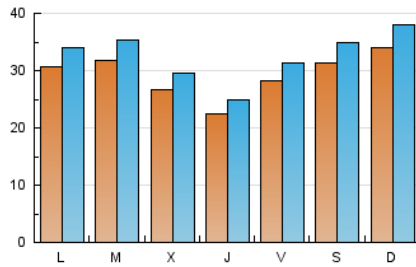

1. Cifras totales y promedios (Nacional e Internacional)

MES - AÑO	NAVEGADORES UNICOS	VISITAS	PAGINAS
Noviembre - 2021	83.065	98.198	154.080
PROMEDIO DIARIO	2.946	3.273	5.136
PROMEDIO LUNES-VIERNES	2.827	3.141	4.971
PROMEDIO SABADO-DOMINGO	3.274	3.638	5.590
PAGINAS / VISITAS	1,57		
DURACION MEDIA VISITAS	0:01:06		
DURACION MEDIA PAGINAS	0:02:12		

2. Secciones (Nacional e Internacional)

	PAGINAS	%
HOME	3.377	2.19 %
RESTO	150.703	97.81 %

3. Por día del mes (Nacional e Internacional)

Día	N. únicos	Visitas	Páginas	Día	N. únicos	Visitas	Páginas	Día	N. únicos	Visitas	Páginas
1	3.397	3.774	5.977	11	1.864	2.071	3.535	21	1.841	2.045	3.481
2	3.122	3.469	5.776	12	2.376	2.640	4.770	22	2.190	2.433	3.845
3	3.152	3.502	5.650	13	3.529	3.921	6.088	23	2.373	2.637	4.005
4	2.952	3.280	5.327	14	4.582	5.091	6.690	24	2.621	2.912	4.291
5	3.232	3.591	5.990	15	3.260	3.622	4.774	25	2.555	2.839	4.819
6	3.304	3.671	6.014	16	2.838	3.153	4.111	26	3.266	3.629	5.810
7	3.136	3.484	5.697	17	2.156	2.395	3.334	27	3.668	4.076	6.319
8	3.002	3.335	5.432	18	1.608	1.787	3.081	28	4.085	4.539	6.480
9	3.560	3.956	6.121	19	2.418	2.687	4.749	29	3.489	3.877	5.638
10	2.750	3.056	5.593	20	2.047	2.274	3.950	30	4.007	4.452	6.733

4. Gráficas (Nacional e Internacional)

4.1 Por día de la semana (promedio)

N. únicos / Visitas (x 100)

Páginas (x 100)

4.2 Por franja horaria (promedio)

Visitas_ (x 1000)

Páginas (x 1000)

4.3 Por meses