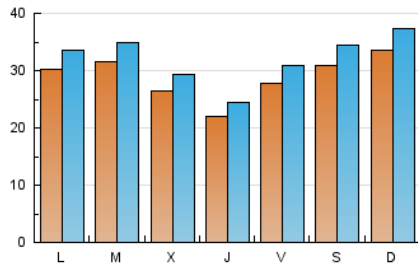

1. Cifras totales y promedios (Nacional)

MES - AÑO	NAVEGADORES UNICOS	VISITAS	PAGINAS
Noviembre - 2021	81.297	96.873	152.366
PROMEDIO DIARIO	2.906	3.229	5.079
PROMEDIO LUNES-VIERNES	2.789	3.099	4.917
PROMEDIO SABADO-DOMINGO	3.229	3.587	5.525
PAGINAS / VISITAS	1,57		
DURACION MEDIA VISITAS	0:01:04		
DURACION MEDIA PAGINAS	0:02:07		

2. Secciones (Nacional)

	PAGINAS	%
HOME	3.312	2.17 %
RESTO	149.054	97.83 %

3. Por día del mes (Nacional)

Día	N. únicos	Visitas	Páginas	Día	N. únicos	Visitas	Páginas	Día	N. únicos	Visitas	Páginas
1	3.380	3.756	5.956	11	1.804	2.004	3.450	21	1.807	2.008	3.429
2	3.109	3.454	5.761	12	2.324	2.582	4.696	22	2.149	2.388	3.782
3	3.146	3.496	5.640	13	3.472	3.858	6.012	23	2.339	2.599	3.944
4	2.943	3.270	5.316	14	4.501	5.001	6.575	24	2.571	2.857	4.225
5	3.222	3.580	5.974	15	3.195	3.550	4.687	25	2.495	2.772	4.739
6	3.297	3.663	6.005	16	2.766	3.073	4.013	26	3.227	3.586	5.757
7	3.119	3.465	5.677	17	2.098	2.331	3.249	27	3.603	4.003	6.232
8	2.987	3.319	5.415	18	1.558	1.731	3.018	28	4.013	4.459	6.383
9	3.551	3.946	6.111	19	2.379	2.643	4.701	29	3.426	3.807	5.530
10	2.726	3.029	5.546	20	2.018	2.242	3.888	30	3.961	4.401	6.655

4. Gráficas (Nacional)

4.1 Por día de la semana (promedio)

N. únicos / Visitas (x 100)

Páginas (x 100)

4.2 Por franja horaria (promedio)

Visitas (x 1000)

Páginas (x 1000)

4.3 Por meses