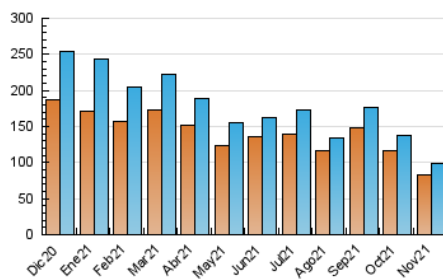

4.3 Por meses

N. únicos / Visitas (x 1000)