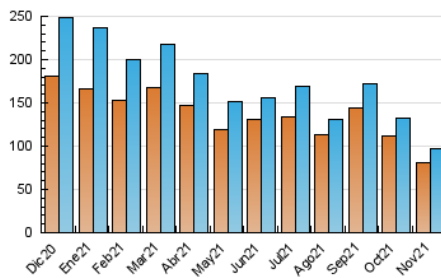

4.3 Por meses

N. únicos / Visitas (x 1000)