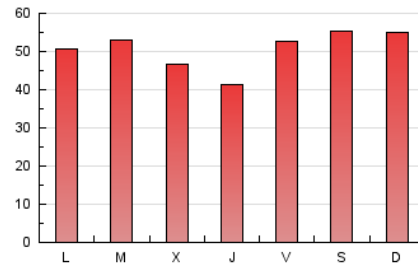

1. Cifras totales y promedios (Nacional)

MES - AÑO	NAVEGADORES UNICOS	VISITAS	PAGINAS
Noviembre - 2021	81.297	96.873	152.366
PROMEDIO DIARIO	2.906	3.229	5.079
PROMEDIO LUNES-VIERNES	2.789	3.099	4.917
PROMEDIO SABADO-DOMINGO	3.229	3.587	5.525
PAGINAS / VISITAS	1,57		
DURACION MEDIA VISITAS	0:01:04		
DURACION MEDIA PAGINAS	0:02:07		

2. Secciones (Nacional)

	PAGINAS	%
HOME	3.312	2.17 %
RESTO	149.054	97.83 %

3. Por día del mes (Nacional)

Día	N. únicos	Visitas	Páginas	Día	N. únicos	Visitas	Páginas	Día	N. únicos	Visitas	Páginas
1	3.380	3.756	5.956	11	1.804	2.004	3.450	21	1.807	2.008	3.429
2	3.109	3.454	5.761	12	2.324	2.582	4.696	22	2.149	2.388	3.782
3	3.146	3.496	5.640	13	3.472	3.858	6.012	23	2.339	2.599	3.944
4	2.943	3.270	5.316	14	4.501	5.001	6.575	24	2.571	2.857	4.225
5	3.222	3.580	5.974	15	3.195	3.550	4.687	25	2.495	2.772	4.739
6	3.297	3.663	6.005	16	2.766	3.073	4.013	26	3.227	3.586	5.757
7	3.119	3.465	5.677	17	2.098	2.331	3.249	27	3.603	4.003	6.232
8	2.987	3.319	5.415	18	1.558	1.731	3.018	28	4.013	4.459	6.383
9	3.551	3.946	6.111	19	2.379	2.643	4.701	29	3.426	3.807	5.530
10	2.726	3.029	5.546	20	2.018	2.242	3.888	30	3.961	4.401	6.655

4. Gráficas (Nacional)

4.1 Por día de la semana (promedio)

N. únicos / Visitas (x 100)

Páginas (x 100)

4.2 Por franja horaria (promedio)

Visitas (x 1000)

Páginas (x 1000)

4.3 Por meses