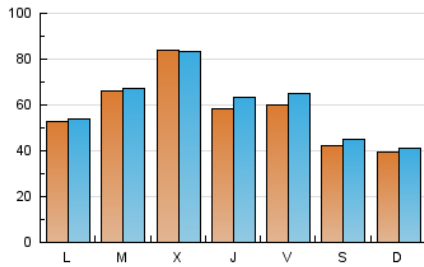

4. Gráficas (Nacional e Internacional)

4.1 Por día de la semana (promedio)

N. únicos / Visitas (x 100)