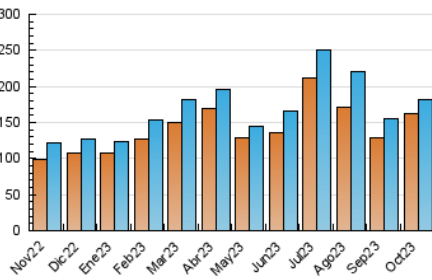

#### 3. Por día del mes (Nacional)

Día	N. únicos	Visitas	Páginas	Día	N. únicos	Visitas	Páginas	Día	N. únicos	Visitas	Páginas
<b>1</b>	3.449	3.569	5.562	<b>11</b>	8.565	8.664	13.717	<b>21</b>	4.711	4.994	7.784
<b>2</b>	5.559	5.642	8.749	<b>12</b>	6.190	6.645	10.581	<b>22</b>	4.409	4.641	6.916
<b>3</b>	6.952	7.028	10.953	<b>13</b>	5.434	5.734	9.204	<b>23</b>	5.313	5.434	8.263
<b>4</b>	9.697	9.481	14.973	<b>14</b>	4.270	4.592	7.066	<b>24</b>	6.999	7.300	10.625
<b>5</b>	4.383	4.751	7.311	<b>15</b>	3.905	4.139	6.275	<b>25</b>	7.382	7.388	11.255
<b>6</b>	5.971	6.476	9.802	<b>16</b>	5.048	5.226	7.800	<b>26</b>	6.021	6.503	10.013
<b>7</b>	3.702	3.947	5.914	<b>17</b>	6.590	6.579	10.300	<b>27</b>	5.787	6.292	10.238
<b>8</b>	3.639	3.746	5.653	<b>18</b>	7.521	7.608	11.435	<b>28</b>	3.913	4.299	7.135
<b>9</b>	5.085	5.104	7.951	<b>19</b>	6.550	7.125	11.158	<b>29</b>	3.931	4.168	6.456
<b>10</b>	6.335	6.397	9.890	<b>20</b>	6.498	7.296	11.136	<b>30</b>	4.999	5.146	7.714
								<b>31</b>	5.777	5.855	9.127

#### 4.1 Por día de la semana (promedio)

N. únicos / Visitas (x 100)

Páginas (x 100)

#### 4.2 Por franja horaria (promedio)

Visitas\_ (x 1000)

Páginas (x 1000)

#### 4.3 Por meses

N. únicos / Visitas (x 1000)

Páginas (x 1000)