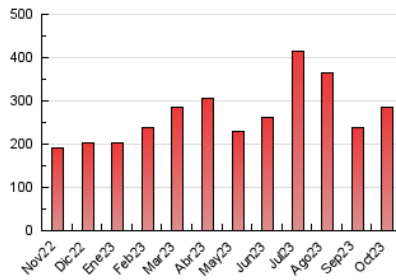

### 3. Por día del mes (Nacional e Internacional)

Día	N. únicos	Visitas	Páginas	Día	N. únicos	Visitas	Páginas	Día	N. únicos	Visitas	Páginas
<b>1</b>	3.543	3.647	5.694	<b>11</b>	8.634	8.726	13.789	<b>21</b>	4.753	5.041	7.843
<b>2</b>	5.771	5.881	9.096	<b>12</b>	6.244	6.701	10.652	<b>22</b>	4.456	4.698	6.965
<b>3</b>	7.153	7.260	11.308	<b>13</b>	5.477	5.771	9.265	<b>23</b>	5.342	5.475	8.297
<b>4</b>	9.870	9.611	16.365	<b>14</b>	4.327	4.647	7.141	<b>24</b>	7.036	7.359	10.667
<b>5</b>	4.453	4.831	7.404	<b>15</b>	3.950	4.195	6.334	<b>25</b>	7.439	7.450	11.316
<b>6</b>	6.046	6.564	9.908	<b>16</b>	5.087	5.273	7.851	<b>26</b>	6.042	6.564	10.074
<b>7</b>	3.762	3.999	5.994	<b>17</b>	6.635	6.620	10.357	<b>27</b>	5.840	6.333	10.299
<b>8</b>	3.687	3.791	5.712	<b>18</b>	7.559	7.650	11.475	<b>28</b>	3.941	4.321	7.169
<b>9</b>	5.130	5.144	8.006	<b>19</b>	6.581	7.206	11.222	<b>29</b>	3.965	4.202	6.492
<b>10</b>	6.385	6.465	9.961	<b>20</b>	6.565	7.398	11.213	<b>30</b>	5.039	5.204	7.761
								<b>31</b>	5.819	5.906	9.179

##### 4.1 Por día de la semana (promedio)

N. únicos / Visitas (x 100)

Páginas (x 100)

##### 4.2 Por franja horaria (promedio)

Visitas\_ (x 1000)

Páginas (x 1000)

##### 4.3 Por meses

N. únicos / Visitas (x 1000)

Páginas (x 1000)