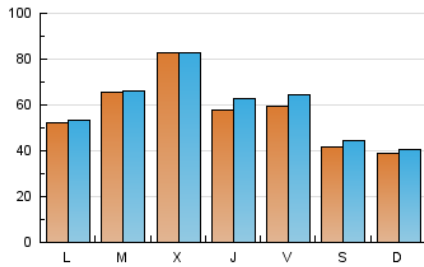

4. Gráficas (Nacional)

4.1 Por día de la semana (promedio)

N. únicos / Visitas (x 100)