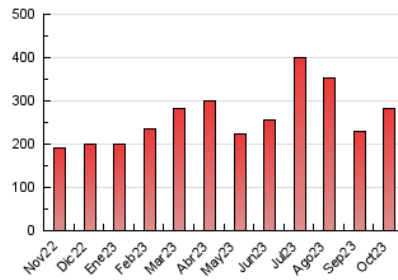

#### 3. Por día del mes (Nacional)

Día	N. únicos	Visitas	Páginas	Día	N. únicos	Visitas	Páginas	Día	N. únicos	Visitas	Páginas
<b>1</b>	3.449	3.569	5.562	<b>11</b>	8.565	8.664	13.717	<b>21</b>	4.711	4.994	7.784
<b>2</b>	5.559	5.642	8.749	<b>12</b>	6.190	6.645	10.581	<b>22</b>	4.409	4.641	6.916
<b>3</b>	6.952	7.028	10.953	<b>13</b>	5.434	5.734	9.204	<b>23</b>	5.313	5.434	8.263
<b>4</b>	9.697	9.481	14.973	<b>14</b>	4.270	4.592	7.066	<b>24</b>	6.999	7.300	10.625
<b>5</b>	4.383	4.751	7.311	<b>15</b>	3.905	4.139	6.275	<b>25</b>	7.382	7.388	11.255
<b>6</b>	5.971	6.476	9.802	<b>16</b>	5.048	5.226	7.800	<b>26</b>	6.021	6.503	10.013
<b>7</b>	3.702	3.947	5.914	<b>17</b>	6.590	6.579	10.300	<b>27</b>	5.787	6.292	10.238
<b>8</b>	3.639	3.746	5.653	<b>18</b>	7.521	7.608	11.435	<b>28</b>	3.913	4.299	7.135
<b>9</b>	5.085	5.104	7.951	<b>19</b>	6.550	7.125	11.158	<b>29</b>	3.931	4.168	6.456
<b>10</b>	6.335	6.397	9.890	<b>20</b>	6.498	7.296	11.136	<b>30</b>	4.999	5.146	7.714
								<b>31</b>	5.777	5.855	9.127

#### 4.1 Por día de la semana (promedio)

N. únicos / Visitas (x 100)

Páginas (x 100)

#### 4.2 Por franja horaria (promedio)

Visitas\_ (x 1000)

Páginas (x 1000)

#### 4.3 Por meses

N. únicos / Visitas (x 1000)

Páginas (x 1000)