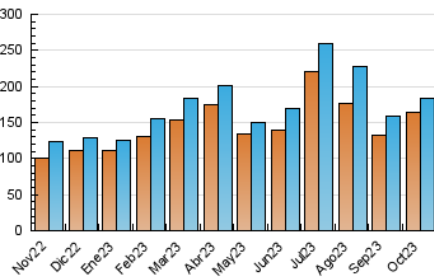

4.2 Por franja horaria (promedio)

Visitas_ (x 1000)

Páginas (x 1000)

4.3 Por meses

N. únicos / Visitas (x 1000)