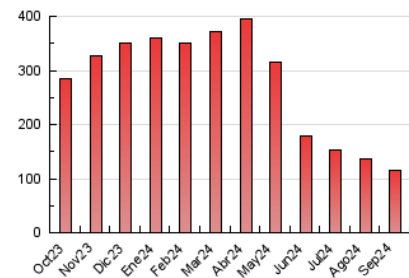

### 3. Por día del mes (Nacional e Internacional)

Día	N. únicos	Visitas	Páginas	Día	N. únicos	Visitas	Páginas	Día	N. únicos	Visitas	Páginas
<b>1</b>	2.563	3.177	4.465	<b>11</b>	1.786	2.153	2.947	<b>21</b>	2.379	3.153	4.794
<b>2</b>	3.090	3.588	4.861	<b>12</b>	1.902	2.438	3.510	<b>22</b>	1.316	1.513	2.178
<b>3</b>	1.919	2.296	3.050	<b>13</b>	3.165	3.733	5.243	<b>23</b>	2.101	2.329	2.834
<b>4</b>	2.605	3.069	4.116	<b>14</b>	2.604	3.182	4.590	<b>24</b>	1.740	1.971	2.436
<b>5</b>	2.451	2.959	3.962	<b>15</b>	6.232	7.308	8.807	<b>25</b>	2.323	2.604	3.108
<b>6</b>	1.740	2.155	3.059	<b>16</b>	3.204	3.602	4.636	<b>26</b>	1.692	2.130	2.895
<b>7</b>	3.038	3.598	4.870	<b>17</b>	2.582	2.947	3.693	<b>27</b>	973	1.232	1.969
<b>8</b>	3.394	4.047	5.199	<b>18</b>	1.424	1.726	2.306	<b>28</b>	2.229	3.150	4.760
<b>9</b>	1.948	2.326	3.239	<b>19</b>	2.014	2.662	3.690	<b>29</b>	1.513	1.836	2.751
<b>10</b>	1.960	2.389	3.498	<b>20</b>	3.031	4.333	6.193	<b>30</b>	1.340	1.811	2.325

##### 4.1 Por día de la semana (promedio)

N. únicos / Visitas (x 100)

Páginas (x 100)

##### 4.2 Por franja horaria (promedio)

Visitas\_ (x 1000)

Páginas (x 1000)

##### 4.3 Por meses

N. únicos / Visitas (x 1000)

Páginas (x 1000)