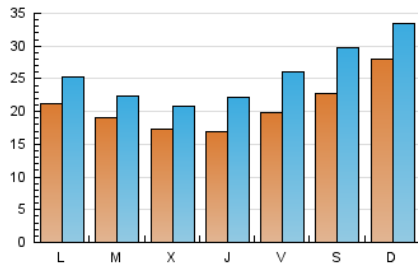

4. Gráficas (Nacional)

4.1 Por día de la semana (promedio)

N. únicos / Visitas (x 100)