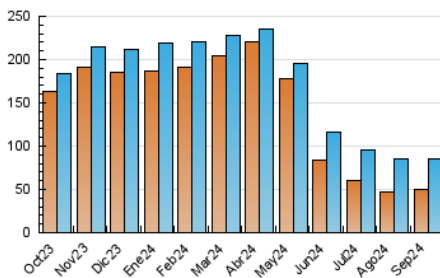

### 3. Por día del mes (Nacional e Internacional)

Día	N. únicos	Visitas	Páginas	Día	N. únicos	Visitas	Páginas	Día	N. únicos	Visitas	Páginas
<b>1</b>	2.563	3.177	4.465	<b>11</b>	1.786	2.153	2.947	<b>21</b>	2.379	3.153	4.794
<b>2</b>	3.090	3.588	4.861	<b>12</b>	1.902	2.438	3.510	<b>22</b>	1.316	1.513	2.178
<b>3</b>	1.919	2.296	3.050	<b>13</b>	3.165	3.733	5.243	<b>23</b>	2.101	2.329	2.834
<b>4</b>	2.605	3.069	4.116	<b>14</b>	2.604	3.182	4.590	<b>24</b>	1.740	1.971	2.436
<b>5</b>	2.451	2.959	3.962	<b>15</b>	6.232	7.308	8.807	<b>25</b>	2.323	2.604	3.108
<b>6</b>	1.740	2.155	3.059	<b>16</b>	3.204	3.602	4.636	<b>26</b>	1.692	2.130	2.895
<b>7</b>	3.038	3.598	4.870	<b>17</b>	2.582	2.947	3.693	<b>27</b>	973	1.232	1.969
<b>8</b>	3.394	4.047	5.199	<b>18</b>	1.424	1.726	2.306	<b>28</b>	2.229	3.150	4.760
<b>9</b>	1.948	2.326	3.239	<b>19</b>	2.014	2.662	3.690	<b>29</b>	1.513	1.836	2.751
<b>10</b>	1.960	2.389	3.498	<b>20</b>	3.031	4.333	6.193	<b>30</b>	1.340	1.811	2.325

##### 4.1 Por día de la semana (promedio)

N. únicos / Visitas (x 100)

Páginas (x 100)

##### 4.2 Por franja horaria (promedio)

Visitas\_ (x 1000)

Páginas (x 1000)

##### 4.3 Por meses

N. únicos / Visitas (x 1000)

Páginas (x 1000)