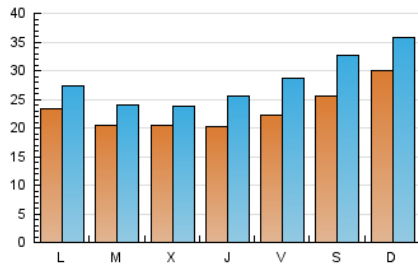

4. Gráficas (Nacional e Internacional)

4.1 Por día de la semana (promedio)

N. únicos / Visitas (x 100)