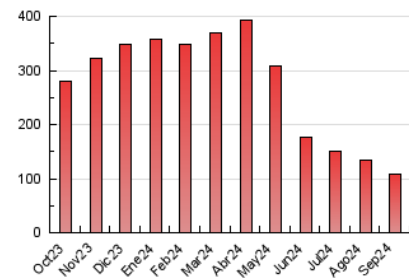

#### 3. Por día del mes (Nacional)

Día	N. únicos	Visitas	Páginas	Día	N. únicos	Visitas	Páginas	Día	N. únicos	Visitas	Páginas
<b>1</b>	2.511	3.097	4.393	<b>11</b>	1.516	1.878	2.672	<b>21</b>	1.915	2.728	4.320
<b>2</b>	3.048	3.521	4.795	<b>12</b>	1.710	2.240	3.303	<b>22</b>	1.027	1.224	1.879
<b>3</b>	1.885	2.259	3.011	<b>13</b>	2.902	3.476	4.967	<b>23</b>	1.583	1.805	2.307
<b>4</b>	2.555	3.007	4.058	<b>14</b>	2.415	2.977	4.394	<b>24</b>	1.555	1.781	2.244
<b>5</b>	2.029	2.527	3.493	<b>15</b>	5.925	6.967	8.467	<b>25</b>	1.794	2.068	2.565
<b>6</b>	1.557	1.968	2.861	<b>16</b>	3.070	3.491	4.497	<b>26</b>	1.366	1.797	2.551
<b>7</b>	2.840	3.387	4.653	<b>17</b>	2.288	2.614	3.393	<b>27</b>	868	1.125	1.862
<b>8</b>	3.330	3.982	5.108	<b>18</b>	1.043	1.346	1.919	<b>28</b>	1.953	2.829	4.468
<b>9</b>	1.911	2.282	3.187	<b>19</b>	1.677	2.320	3.347	<b>29</b>	1.173	1.493	2.410
<b>10</b>	1.894	2.320	3.418	<b>20</b>	2.587	3.887	5.737	<b>30</b>	1.032	1.506	2.007

#### 4.1 Por día de la semana (promedio)

N. únicos / Visitas (x 100)

Páginas (x 100)

#### 4.2 Por franja horaria (promedio)

Visitas\_ (x 1000)

Páginas (x 1000)

#### 4.3 Por meses

N. únicos / Visitas (x 1000)

Páginas (x 1000)