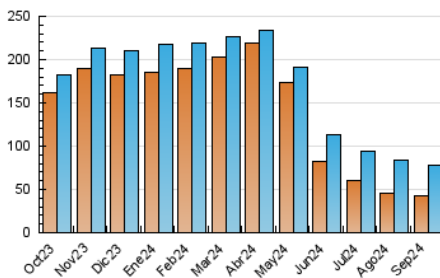

#### 3. Por día del mes (Nacional)

Día	N. únicos	Visitas	Páginas	Día	N. únicos	Visitas	Páginas	Día	N. únicos	Visitas	Páginas
<b>1</b>	2.511	3.097	4.393	<b>11</b>	1.516	1.878	2.672	<b>21</b>	1.915	2.728	4.320
<b>2</b>	3.048	3.521	4.795	<b>12</b>	1.710	2.240	3.303	<b>22</b>	1.027	1.224	1.879
<b>3</b>	1.885	2.259	3.011	<b>13</b>	2.902	3.476	4.967	<b>23</b>	1.583	1.805	2.307
<b>4</b>	2.555	3.007	4.058	<b>14</b>	2.415	2.977	4.394	<b>24</b>	1.555	1.781	2.244
<b>5</b>	2.029	2.527	3.493	<b>15</b>	5.925	6.967	8.467	<b>25</b>	1.794	2.068	2.565
<b>6</b>	1.557	1.968	2.861	<b>16</b>	3.070	3.491	4.497	<b>26</b>	1.366	1.797	2.551
<b>7</b>	2.840	3.387	4.653	<b>17</b>	2.288	2.614	3.393	<b>27</b>	868	1.125	1.862
<b>8</b>	3.330	3.982	5.108	<b>18</b>	1.043	1.346	1.919	<b>28</b>	1.953	2.829	4.468
<b>9</b>	1.911	2.282	3.187	<b>19</b>	1.677	2.320	3.347	<b>29</b>	1.173	1.493	2.410
<b>10</b>	1.894	2.320	3.418	<b>20</b>	2.587	3.887	5.737	<b>30</b>	1.032	1.506	2.007

#### 4.1 Por día de la semana (promedio)

N. únicos / Visitas (x 100)

Páginas (x 100)

#### 4.2 Por franja horaria (promedio)

Visitas\_ (x 1000)

Páginas (x 1000)

#### 4.3 Por meses

N. únicos / Visitas (x 1000)

Páginas (x 1000)