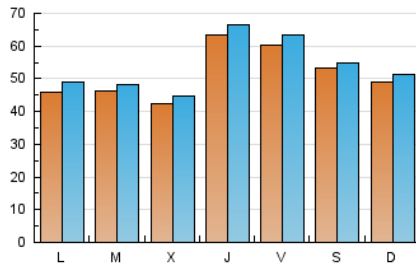

1. Cifras totales y promedios (Nacional e Internacional)

MES - AÑO	NAVEGADORES UNICOS	VISITAS	PAGINAS
Septiembre - 2022	126.372	164.448	231.505
PROMEDIO DIARIO	5.220	5.482	7.717
PROMEDIO LUNES-VIERNES	5.254	5.541	7.771
PROMEDIO SABADO-DOMINGO	5.128	5.319	7.569
PAGINAS / VISITAS	1,41		
DURACION MEDIA VISITAS	0:01:03		
DURACION MEDIA PAGINAS	0:02:35		

2. Secciones (Nacional e Internacional)

	PAGINAS	%
HOME	14.082	6.08 %
RESTO	217.423	93.92 %

3. Por día del mes (Nacional e Internacional)

Día	N. únicos	Visitas	Páginas	Día	N. únicos	Visitas	Páginas	Día	N. únicos	Visitas	Páginas
1	9.037	9.591	12.144	11	4.559	4.495	6.336	21	3.496	3.510	5.088
2	9.432	10.348	13.303	12	4.843	5.081	7.012	22	7.701	7.378	10.364
3	8.955	9.889	13.135	13	4.452	4.618	6.611	23	4.891	4.740	7.574
4	7.897	9.038	12.047	14	3.904	4.024	5.669	24	3.681	3.422	5.319
5	7.758	8.837	11.553	15	4.126	4.265	6.251	25	3.677	3.560	5.647
6	6.762	7.492	10.284	16	4.501	4.585	6.918	26	2.873	2.735	3.661
7	5.987	6.882	9.509	17	4.156	4.130	6.224	27	3.831	3.757	5.456
8	6.168	7.140	9.492	18	3.534	3.514	5.434	28	3.570	3.541	5.234
9	7.108	7.808	11.019	19	2.885	2.964	4.257	29	4.675	4.936	8.134
10	4.568	4.502	6.411	20	3.453	3.458	4.868	30	4.126	4.208	6.551

4. Gráficas (Nacional e Internacional)

4.1 Por día de la semana (promedio)

N. únicos / Visitas (x 100)

Páginas (x 100)

4.2 Por franja horaria (promedio)

Visitas_ (x 1000)

Páginas (x 1000)

4.3 Por meses