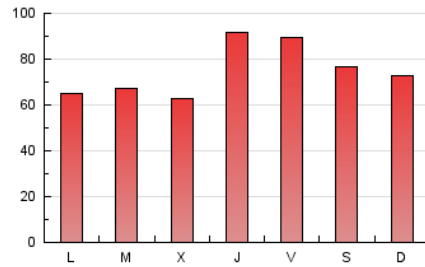

1. Cifras totales y promedios (Nacional)

MES - AÑO	NAVEGADORES UNICOS	VISITAS	PAGINAS
Septiembre - 2022	123.869	161.760	228.270
PROMEDIO DIARIO	5.122	5.392	7.609
PROMEDIO LUNES-VIERNES	5.151	5.445	7.658
PROMEDIO SABADO-DOMINGO	5.042	5.245	7.475
PAGINAS / VISITAS	1,41		
DURACION MEDIA VISITAS	0:01:04		
DURACION MEDIA PAGINAS	0:02:35		

2. Secciones (Nacional)

	PAGINAS	%
HOME	13.864	6.07 %
RESTO	214.406	93.93 %

3. Por día del mes (Nacional)

Día	N. únicos	Visitas	Páginas	Día	N. únicos	Visitas	Páginas	Día	N. únicos	Visitas	Páginas
1	8.916	9.460	11.997	11	4.461	4.418	6.232	21	3.428	3.461	5.028
2	9.301	10.210	13.144	12	4.761	5.011	6.931	22	7.597	7.285	10.257
3	8.840	9.750	12.973	13	4.341	4.524	6.506	23	4.835	4.695	7.511
4	7.786	8.932	11.906	14	3.706	3.842	5.464	24	3.616	3.373	5.256
5	7.624	8.700	11.393	15	4.033	4.187	6.163	25	3.638	3.530	5.605
6	6.661	7.387	10.147	16	4.392	4.491	6.800	26	2.787	2.662	3.578
7	5.886	6.772	9.367	17	4.068	4.064	6.126	27	3.725	3.666	5.345
8	6.092	7.046	9.389	18	3.451	3.460	5.373	28	3.501	3.483	5.158
9	7.011	7.707	10.891	19	2.791	2.885	4.169	29	4.546	4.818	7.998
10	4.474	4.433	6.331	20	3.373	3.397	4.802	30	4.018	4.111	6.430

4. Gráficas (Nacional)

4.1 Por día de la semana (promedio)

N. únicos / Visitas (x 100)

Páginas (x 100)

4.2 Por franja horaria (promedio)

Visitas_ (x 1000)

Páginas (x 1000)

4.3 Por meses