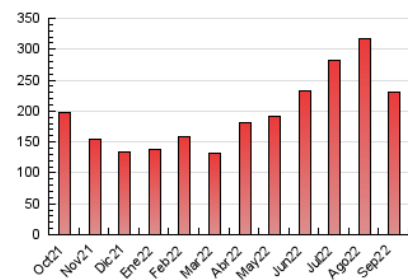

Páginas (x 1000)