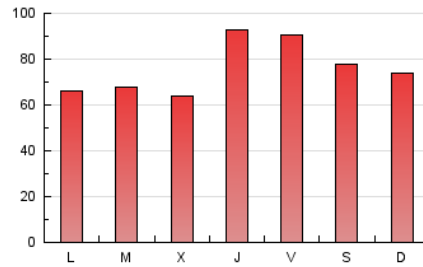

1. Cifras totales y promedios (Nacional e Internacional)

MES - AÑO	NAVEGADORES UNICOS	VISITAS	PAGINAS
Septiembre - 2022	126.372	164.448	231.505
PROMEDIO DIARIO	5.220	5.482	7.717
PROMEDIO LUNES-VIERNES	5.254	5.541	7.771
PROMEDIO SABADO-DOMINGO	5.128	5.319	7.569
PAGINAS / VISITAS	1,41		
DURACION MEDIA VISITAS	0:01:03		
DURACION MEDIA PAGINAS	0:02:35		

2. Secciones (Nacional e Internacional)

	PAGINAS	%
HOME	14.082	6.08 %
RESTO	217.423	93.92 %

3. Por día del mes (Nacional e Internacional)

Día	N. únicos	Visitas	Páginas	Día	N. únicos	Visitas	Páginas	Día	N. únicos	Visitas	Páginas
1	9.037	9.591	12.144	11	4.559	4.495	6.336	21	3.496	3.510	5.088
2	9.432	10.348	13.303	12	4.843	5.081	7.012	22	7.701	7.378	10.364
3	8.955	9.889	13.135	13	4.452	4.618	6.611	23	4.891	4.740	7.574
4	7.897	9.038	12.047	14	3.904	4.024	5.669	24	3.681	3.422	5.319
5	7.758	8.837	11.553	15	4.126	4.265	6.251	25	3.677	3.560	5.647
6	6.762	7.492	10.284	16	4.501	4.585	6.918	26	2.873	2.735	3.661
7	5.987	6.882	9.509	17	4.156	4.130	6.224	27	3.831	3.757	5.456
8	6.168	7.140	9.492	18	3.534	3.514	5.434	28	3.570	3.541	5.234
9	7.108	7.808	11.019	19	2.885	2.964	4.257	29	4.675	4.936	8.134
10	4.568	4.502	6.411	20	3.453	3.458	4.868	30	4.126	4.208	6.551

4. Gráficas (Nacional e Internacional)

4.1 Por día de la semana (promedio)

N. únicos / Visitas (x 100)

Páginas (x 100)

4.2 Por franja horaria (promedio)

Visitas_ (x 1000)

Páginas (x 1000)

4.3 Por meses