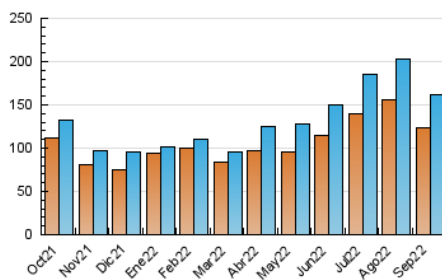

2. Secciones (Nacional)

	PAGINAS	%
HOME	13.864	6.07 %
RESTO	214.406	93.93 %

3. Por día del mes (Nacional)

Día	N. únicos	Visitas	Páginas	Día	N. únicos	Visitas	Páginas	Día	N. únicos	Visitas	Páginas
1	8.916	9.460	11.997	11	4.461	4.418	6.232	21	3.428	3.461	5.028
2	9.301	10.210	13.144	12	4.761	5.011	6.931	22	7.597	7.285	10.257
3	8.840	9.750	12.973	13	4.341	4.524	6.506	23	4.835	4.695	7.511
4	7.786	8.932	11.906	14	3.706	3.842	5.464	24	3.616	3.373	5.256
5	7.624	8.700	11.393	15	4.033	4.187	6.163	25	3.638	3.530	5.605
6	6.661	7.387	10.147	16	4.392	4.491	6.800	26	2.787	2.662	3.578
7	5.886	6.772	9.367	17	4.068	4.064	6.126	27	3.725	3.666	5.345
8	6.092	7.046	9.389	18	3.451	3.460	5.373	28	3.501	3.483	5.158
9	7.011	7.707	10.891	19	2.791	2.885	4.169	29	4.546	4.818	7.998
10	4.474	4.433	6.331	20	3.373	3.397	4.802	30	4.018	4.111	6.430

4. Gráficas (Nacional)

4.1 Por día de la semana (promedio)

N. únicos / Visitas (x 100)

Páginas (x 100)

4.2 Por franja horaria (promedio)

Visitas_ (x 1000)

Páginas (x 1000)

4.3 Por meses

N. únicos / Visitas (x 1000)

Páginas (x 1000)

5. Observaciones

Este Medio Electrónico de Comunicación ha sido medido por la herramienta Google Analytics de Google (Universal Analytics)

6. Definiciones básicas (Para más información ver Normas Técnicas para el Control de los Medios Electrónicos de Comunicación)

Visita:

Una secuencia ininterrumpida de páginas servidas a un usuario válido. Si dicho usuario no realiza peticiones de páginas en un periodo de tiempo (30 min) la siguiente petición constituirá el inicio de una nueva visita.