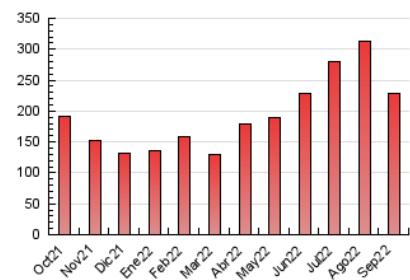

Páginas (x 1000)