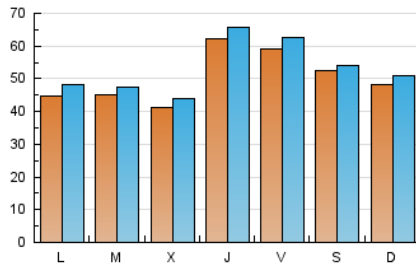

1. Cifras totales y promedios (Nacional)

MES - AÑO	NAVEGADORES UNICOS	VISITAS	PAGINAS
Septiembre - 2022	123.869	161.760	228.270
PROMEDIO DIARIO	5.122	5.392	7.609
PROMEDIO LUNES-VIERNES	5.151	5.445	7.658
PROMEDIO SABADO-DOMINGO	5.042	5.245	7.475
PAGINAS / VISITAS	1,41		
DURACION MEDIA VISITAS	0:01:04		
DURACION MEDIA PAGINAS	0:02:35		

2. Secciones (Nacional)

	PAGINAS	%
HOME	13.864	6.07 %
RESTO	214.406	93.93 %

3. Por día del mes (Nacional)

Día	N. únicos	Visitas	Páginas	Día	N. únicos	Visitas	Páginas	Día	N. únicos	Visitas	Páginas
1	8.916	9.460	11.997	11	4.461	4.418	6.232	21	3.428	3.461	5.028
2	9.301	10.210	13.144	12	4.761	5.011	6.931	22	7.597	7.285	10.257
3	8.840	9.750	12.973	13	4.341	4.524	6.506	23	4.835	4.695	7.511
4	7.786	8.932	11.906	14	3.706	3.842	5.464	24	3.616	3.373	5.256
5	7.624	8.700	11.393	15	4.033	4.187	6.163	25	3.638	3.530	5.605
6	6.661	7.387	10.147	16	4.392	4.491	6.800	26	2.787	2.662	3.578
7	5.886	6.772	9.367	17	4.068	4.064	6.126	27	3.725	3.666	5.345
8	6.092	7.046	9.389	18	3.451	3.460	5.373	28	3.501	3.483	5.158
9	7.011	7.707	10.891	19	2.791	2.885	4.169	29	4.546	4.818	7.998
10	4.474	4.433	6.331	20	3.373	3.397	4.802	30	4.018	4.111	6.430

4. Gráficas (Nacional)

4.1 Por día de la semana (promedio)

N. únicos / Visitas (x 100)

Páginas (x 100)

4.2 Por franja horaria (promedio)

Visitas_ (x 1000)

Páginas (x 1000)

4.3 Por meses