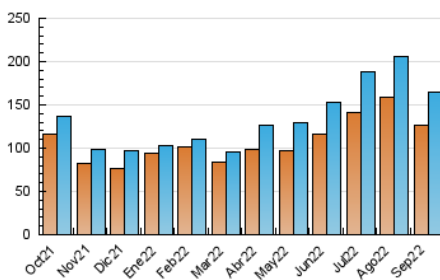

4.3 Por meses

N. únicos / Visitas (x 1000)