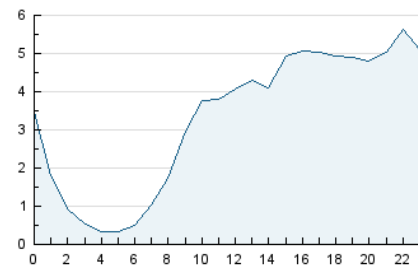

2. Secciones (Nacional e Internacional)

	PAGINAS	%
HOME	4.555	4.15 %
RESTO	105.190	95.85 %

3. Por día del mes (Nacional e Internacional)

Día	N. únicos	Visitas	Páginas	Día	N. únicos	Visitas	Páginas	Día	N. únicos	Visitas	Páginas
1	3.787	4.196	5.565	11	2.489	2.665	3.619	21	1.275	1.357	2.249
2	2.798	3.049	4.063	12	1.759	1.928	2.964	22	850	904	1.492
3	2.978	3.240	4.620	13	1.958	2.114	3.710	23	1.076	1.127	1.571
4	4.552	5.042	7.296	14	2.680	3.014	5.360	24	1.189	1.245	1.531
5	4.202	4.755	6.767	15	2.739	2.987	4.551	25	826	872	1.207
6	4.154	4.836	6.421	16	3.108	3.290	4.041	26	710	744	1.108
7	4.761	5.539	7.110	17	2.683	2.805	3.461	27	947	1.009	1.781
8	5.395	6.425	8.011	18	1.290	1.363	1.739	28	774	821	1.372
9	3.816	4.323	5.458	19	1.249	1.327	1.815	29	1.417	1.507	2.080
10	3.522	3.793	4.854	20	1.601	1.688	2.517	30	1.044	1.099	1.412

4. Gráficas (Nacional e Internacional)

4.1 Por día de la semana (promedio)

N. únicos / Visitas (x 100)

Páginas (x 100)

4.2 Por franja horaria (promedio)

Visitas (x 1000)

Páginas (x 1000)

4.3 Por meses