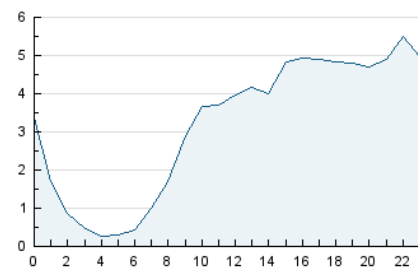

2. Secciones (Nacional)

	PAGINAS	%
HOME	4.479	4.18 %
RESTO	102.713	95.82 %

3. Por día del mes (Nacional)

Día	N. únicos	Visitas	Páginas	Día	N. únicos	Visitas	Páginas	Día	N. únicos	Visitas	Páginas
1	3.682	4.105	5.451	11	2.404	2.597	3.541	21	1.232	1.326	2.208
2	2.720	2.979	3.981	12	1.686	1.856	2.880	22	804	877	1.463
3	2.857	3.133	4.496	13	1.884	2.051	3.630	23	1.005	1.069	1.512
4	4.449	4.947	7.176	14	2.611	2.947	5.277	24	1.135	1.200	1.483
5	4.076	4.629	6.620	15	2.643	2.905	4.440	25	760	812	1.140
6	4.069	4.754	6.311	16	2.970	3.165	3.914	26	665	702	1.064
7	4.666	5.445	6.991	17	2.575	2.722	3.360	27	891	957	1.724
8	5.309	6.327	7.885	18	1.227	1.307	1.678	28	730	779	1.326
9	3.691	4.198	5.315	19	1.184	1.271	1.758	29	1.356	1.448	2.014
10	3.410	3.684	4.732	20	1.555	1.643	2.459	30	993	1.053	1.363

4. Gráficas (Nacional)

4.1 Por día de la semana (promedio)

N. únicos / Visitas (x 100)

Páginas (x 100)

4.2 Por franja horaria (promedio)

Visitas (x 1000)

Páginas (x 1000)

4.3 Por meses