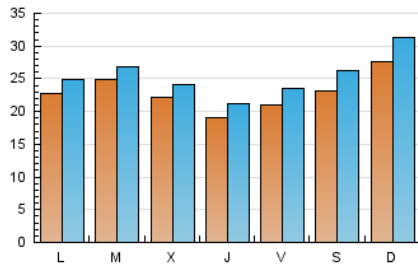

1. Cifras totales y promedios (Nacional)

MES - AÑO	NAVEGADORES UNICOS	VISITAS	PAGINAS
Septiembre - 2019	47.577	76.888	107.192
PROMEDIO DIARIO	2.308	2.563	3.573
PROMEDIO LUNES-VIERNES	2.200	2.416	3.340
PROMEDIO SABADO-DOMINGO	2.559	2.907	4.117
PAGINAS / VISITAS	1,39		
DURACION MEDIA VISITAS	0:00:55		
DURACION MEDIA PAGINAS	0:02:18		

2. Secciones (Nacional)

	PAGINAS	%
HOME	4.479	4.18 %
RESTO	102.713	95.82 %

3. Por día del mes (Nacional)

Día	N. únicos	Visitas	Páginas	Día	N. únicos	Visitas	Páginas	Día	N. únicos	Visitas	Páginas
1	3.682	4.105	5.451	11	2.404	2.597	3.541	21	1.232	1.326	2.208
2	2.720	2.979	3.981	12	1.686	1.856	2.880	22	804	877	1.463
3	2.857	3.133	4.496	13	1.884	2.051	3.630	23	1.005	1.069	1.512
4	4.449	4.947	7.176	14	2.611	2.947	5.277	24	1.135	1.200	1.483
5	4.076	4.629	6.620	15	2.643	2.905	4.440	25	760	812	1.140
6	4.069	4.754	6.311	16	2.970	3.165	3.914	26	665	702	1.064
7	4.666	5.445	6.991	17	2.575	2.722	3.360	27	891	957	1.724
8	5.309	6.327	7.885	18	1.227	1.307	1.678	28	730	779	1.326
9	3.691	4.198	5.315	19	1.184	1.271	1.758	29	1.356	1.448	2.014
10	3.410	3.684	4.732	20	1.555	1.643	2.459	30	993	1.053	1.363

4. Gráficas (Nacional)

4.1 Por día de la semana (promedio)

N. únicos / Visitas (x 100)

Páginas (x 100)

4.2 Por franja horaria (promedio)

Visitas (x 1000)

Páginas (x 1000)

4.3 Por meses