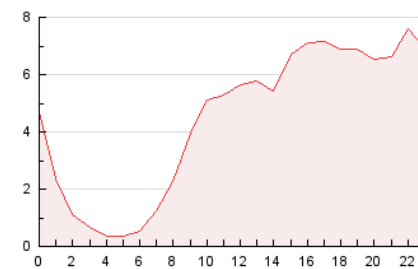

2. Secciones (Nacional)

	PAGINAS	%
HOME	4.479	4.18 %
RESTO	102.713	95.82 %

3. Por día del mes (Nacional)

Día	N. únicos	Visitas	Páginas	Día	N. únicos	Visitas	Páginas	Día	N. únicos	Visitas	Páginas
1	3.682	4.105	5.451	11	2.404	2.597	3.541	21	1.232	1.326	2.208
2	2.720	2.979	3.981	12	1.686	1.856	2.880	22	804	877	1.463
3	2.857	3.133	4.496	13	1.884	2.051	3.630	23	1.005	1.069	1.512
4	4.449	4.947	7.176	14	2.611	2.947	5.277	24	1.135	1.200	1.483
5	4.076	4.629	6.620	15	2.643	2.905	4.440	25	760	812	1.140
6	4.069	4.754	6.311	16	2.970	3.165	3.914	26	665	702	1.064
7	4.666	5.445	6.991	17	2.575	2.722	3.360	27	891	957	1.724
8	5.309	6.327	7.885	18	1.227	1.307	1.678	28	730	779	1.326
9	3.691	4.198	5.315	19	1.184	1.271	1.758	29	1.356	1.448	2.014
10	3.410	3.684	4.732	20	1.555	1.643	2.459	30	993	1.053	1.363

4. Gráficas (Nacional)

4.1 Por día de la semana (promedio)

N. únicos / Visitas (x 100)

Páginas (x 100)

4.2 Por franja horaria (promedio)

Visitas (x 1000)

Páginas (x 1000)

4.3 Por meses