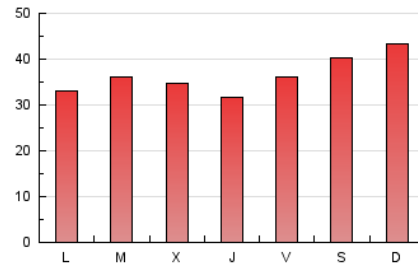

1. Cifras totales y promedios (Nacional e Internacional)

MES - AÑO	NAVEGADORES UNICOS	VISITAS	PAGINAS
Septiembre - 2019	49.620	79.064	109.745
PROMEDIO DIARIO	2.388	2.635	3.658
PROMEDIO LUNES-VIERNES	2.283	2.491	3.426
PROMEDIO SABADO-DOMINGO	2.631	2.972	4.199
PAGINAS / VISITAS	1,39		
DURACION MEDIA VISITAS	0:00:54		
DURACION MEDIA PAGINAS	0:02:19		

2. Secciones (Nacional e Internacional)

	PAGINAS	%
HOME	4.555	4.15 %
RESTO	105.190	95.85 %

3. Por día del mes (Nacional e Internacional)

Día	N. únicos	Visitas	Páginas	Día	N. únicos	Visitas	Páginas	Día	N. únicos	Visitas	Páginas
1	3.787	4.196	5.565	11	2.489	2.665	3.619	21	1.275	1.357	2.249
2	2.798	3.049	4.063	12	1.759	1.928	2.964	22	850	904	1.492
3	2.978	3.240	4.620	13	1.958	2.114	3.710	23	1.076	1.127	1.571
4	4.552	5.042	7.296	14	2.680	3.014	5.360	24	1.189	1.245	1.531
5	4.202	4.755	6.767	15	2.739	2.987	4.551	25	826	872	1.207
6	4.154	4.836	6.421	16	3.108	3.290	4.041	26	710	744	1.108
7	4.761	5.539	7.110	17	2.683	2.805	3.461	27	947	1.009	1.781
8	5.395	6.425	8.011	18	1.290	1.363	1.739	28	774	821	1.372
9	3.816	4.323	5.458	19	1.249	1.327	1.815	29	1.417	1.507	2.080
10	3.522	3.793	4.854	20	1.601	1.688	2.517	30	1.044	1.099	1.412

4. Gráficas (Nacional e Internacional)

4.1 Por día de la semana (promedio)

N. únicos / Visitas (x 100)

Páginas (x 100)

4.2 Por franja horaria (promedio)

Visitas (x 1000)

Páginas (x 1000)

4.3 Por meses