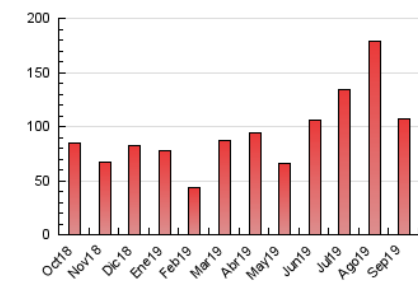

Páginas (x 1000)