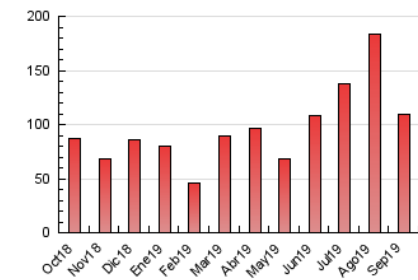

Páginas (x 1000)