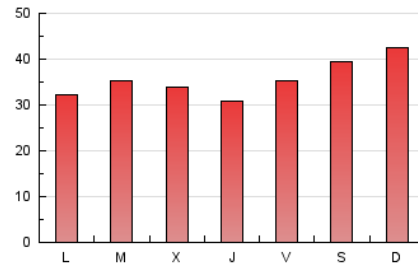

1. Cifras totales y promedios (Nacional)

MES - AÑO	NAVEGADORES UNICOS	VISITAS	PAGINAS
Septiembre - 2019	47.577	76.888	107.192
PROMEDIO DIARIO	2.308	2.563	3.573
PROMEDIO LUNES-VIERNES	2.200	2.416	3.340
PROMEDIO SABADO-DOMINGO	2.559	2.907	4.117
PAGINAS / VISITAS	1,39		
DURACION MEDIA VISITAS	0:00:55		
DURACION MEDIA PAGINAS	0:02:18		

2. Secciones (Nacional)

	PAGINAS	%
HOME	4.479	4.18 %
RESTO	102.713	95.82 %

3. Por día del mes (Nacional)

Día	N. únicos	Visitas	Páginas	Día	N. únicos	Visitas	Páginas	Día	N. únicos	Visitas	Páginas
1	3.682	4.105	5.451	11	2.404	2.597	3.541	21	1.232	1.326	2.208
2	2.720	2.979	3.981	12	1.686	1.856	2.880	22	804	877	1.463
3	2.857	3.133	4.496	13	1.884	2.051	3.630	23	1.005	1.069	1.512
4	4.449	4.947	7.176	14	2.611	2.947	5.277	24	1.135	1.200	1.483
5	4.076	4.629	6.620	15	2.643	2.905	4.440	25	760	812	1.140
6	4.069	4.754	6.311	16	2.970	3.165	3.914	26	665	702	1.064
7	4.666	5.445	6.991	17	2.575	2.722	3.360	27	891	957	1.724
8	5.309	6.327	7.885	18	1.227	1.307	1.678	28	730	779	1.326
9	3.691	4.198	5.315	19	1.184	1.271	1.758	29	1.356	1.448	2.014
10	3.410	3.684	4.732	20	1.555	1.643	2.459	30	993	1.053	1.363

4. Gráficas (Nacional)

4.1 Por día de la semana (promedio)

N. únicos / Visitas (x 100)

Páginas (x 100)

4.2 Por franja horaria (promedio)

Visitas (x 1000)

Páginas (x 1000)

4.3 Por meses