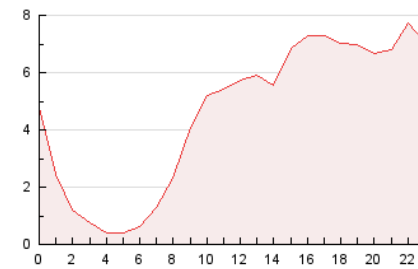

2. Secciones (Nacional e Internacional)

	PAGINAS	%
HOME	4.555	4.15 %
RESTO	105.190	95.85 %

3. Por día del mes (Nacional e Internacional)

Día	N. únicos	Visitas	Páginas	Día	N. únicos	Visitas	Páginas	Día	N. únicos	Visitas	Páginas
1	3.787	4.196	5.565	11	2.489	2.665	3.619	21	1.275	1.357	2.249
2	2.798	3.049	4.063	12	1.759	1.928	2.964	22	850	904	1.492
3	2.978	3.240	4.620	13	1.958	2.114	3.710	23	1.076	1.127	1.571
4	4.552	5.042	7.296	14	2.680	3.014	5.360	24	1.189	1.245	1.531
5	4.202	4.755	6.767	15	2.739	2.987	4.551	25	826	872	1.207
6	4.154	4.836	6.421	16	3.108	3.290	4.041	26	710	744	1.108
7	4.761	5.539	7.110	17	2.683	2.805	3.461	27	947	1.009	1.781
8	5.395	6.425	8.011	18	1.290	1.363	1.739	28	774	821	1.372
9	3.816	4.323	5.458	19	1.249	1.327	1.815	29	1.417	1.507	2.080
10	3.522	3.793	4.854	20	1.601	1.688	2.517	30	1.044	1.099	1.412

4. Gráficas (Nacional e Internacional)

4.1 Por día de la semana (promedio)

N. únicos / Visitas (x 100)

Páginas (x 100)

4.2 Por franja horaria (promedio)

Visitas (x 1000)

Páginas (x 1000)

4.3 Por meses