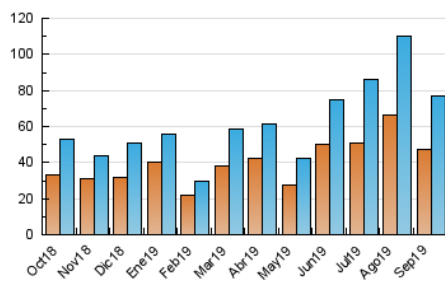

2. Secciones (Nacional)

	PAGINAS	%
HOME	4.479	4.18 %
RESTO	102.713	95.82 %

3. Por día del mes (Nacional)

Día	N. únicos	Visitas	Páginas	Día	N. únicos	Visitas	Páginas	Día	N. únicos	Visitas	Páginas
1	3.682	4.105	5.451	11	2.404	2.597	3.541	21	1.232	1.326	2.208
2	2.720	2.979	3.981	12	1.686	1.856	2.880	22	804	877	1.463
3	2.857	3.133	4.496	13	1.884	2.051	3.630	23	1.005	1.069	1.512
4	4.449	4.947	7.176	14	2.611	2.947	5.277	24	1.135	1.200	1.483
5	4.076	4.629	6.620	15	2.643	2.905	4.440	25	760	812	1.140
6	4.069	4.754	6.311	16	2.970	3.165	3.914	26	665	702	1.064
7	4.666	5.445	6.991	17	2.575	2.722	3.360	27	891	957	1.724
8	5.309	6.327	7.885	18	1.227	1.307	1.678	28	730	779	1.326
9	3.691	4.198	5.315	19	1.184	1.271	1.758	29	1.356	1.448	2.014
10	3.410	3.684	4.732	20	1.555	1.643	2.459	30	993	1.053	1.363

4. Gráficas (Nacional)

4.1 Por día de la semana (promedio)

N. únicos / Visitas (x 100)

Páginas (x 100)

4.2 Por franja horaria (promedio)

Visitas (x 1000)

Páginas (x 1000)

4.3 Por meses

N. únicos / Visitas (x 1000)

Páginas (x 1000)

5. Observaciones

Este Medio Electrónico de Comunicación ha sido medido por la herramienta Google Analytics de Google

6. Definiciones básicas (Para más información ver Normas Técnicas para el Control de los Medios Electrónicos de Comunicación)

Visita:

Una secuencia ininterrumpida de páginas servidas a un usuario válido. Si dicho usuario no realiza peticiones de páginas en un periodo de tiempo (30 min) la siguiente petición constituirá el inicio de una nueva visita.