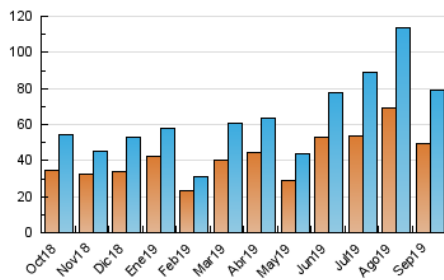

4.3 Por meses

N. únicos / Visitas (x 1000)