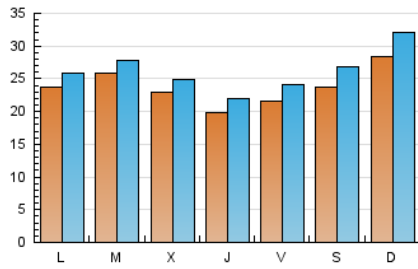

1. Cifras totales y promedios (Nacional e Internacional)

MES - AÑO	NAVEGADORES UNICOS	VISITAS	PAGINAS
Septiembre - 2019	49.620	79.064	109.745
PROMEDIO DIARIO	2.388	2.635	3.658
PROMEDIO LUNES-VIERNES	2.283	2.491	3.426
PROMEDIO SABADO-DOMINGO	2.631	2.972	4.199
PAGINAS / VISITAS	1,39		
DURACION MEDIA VISITAS	0:00:54		
DURACION MEDIA PAGINAS	0:02:19		

2. Secciones (Nacional e Internacional)

	PAGINAS	%
HOME	4.555	4.15 %
RESTO	105.190	95.85 %

3. Por día del mes (Nacional e Internacional)

Día	N. únicos	Visitas	Páginas	Día	N. únicos	Visitas	Páginas	Día	N. únicos	Visitas	Páginas
1	3.787	4.196	5.565	11	2.489	2.665	3.619	21	1.275	1.357	2.249
2	2.798	3.049	4.063	12	1.759	1.928	2.964	22	850	904	1.492
3	2.978	3.240	4.620	13	1.958	2.114	3.710	23	1.076	1.127	1.571
4	4.552	5.042	7.296	14	2.680	3.014	5.360	24	1.189	1.245	1.531
5	4.202	4.755	6.767	15	2.739	2.987	4.551	25	826	872	1.207
6	4.154	4.836	6.421	16	3.108	3.290	4.041	26	710	744	1.108
7	4.761	5.539	7.110	17	2.683	2.805	3.461	27	947	1.009	1.781
8	5.395	6.425	8.011	18	1.290	1.363	1.739	28	774	821	1.372
9	3.816	4.323	5.458	19	1.249	1.327	1.815	29	1.417	1.507	2.080
10	3.522	3.793	4.854	20	1.601	1.688	2.517	30	1.044	1.099	1.412

4. Gráficas (Nacional e Internacional)

4.1 Por día de la semana (promedio)

N. únicos / Visitas (x 100)

Páginas (x 100)

4.2 Por franja horaria (promedio)

Visitas (x 1000)

Páginas (x 1000)

4.3 Por meses