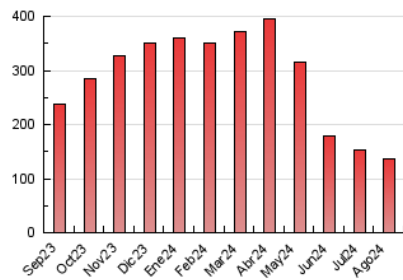

Páginas (x 1000)