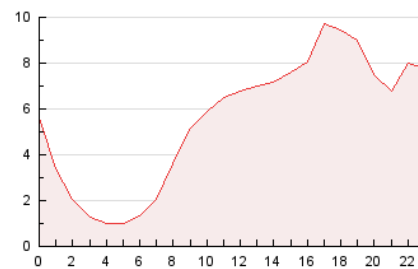

2. Secciones (Nacional)

	PAGINAS	%
HOME	9.617	7.19 %
RESTO	124.184	92.81 %

3. Por día del mes (Nacional)

Día	N. únicos	Visitas	Páginas	Día	N. únicos	Visitas	Páginas	Día	N. únicos	Visitas	Páginas
1	1.893	2.727	4.612	11	1.773	2.370	3.780	21	1.609	1.905	2.878
2	2.117	3.195	6.037	12	1.289	1.726	2.855	22	1.291	1.708	2.777
3	2.122	3.019	5.704	13	651	1.054	2.088	23	1.812	2.307	3.744
4	2.035	2.644	4.284	14	2.073	2.555	4.242	24	1.228	1.600	3.040
5	2.569	3.161	4.425	15	1.997	2.996	5.999	25	941	1.145	1.957
6	2.488	2.949	4.127	16	2.751	4.468	8.053	26	2.388	2.733	3.535
7	2.551	3.042	4.340	17	1.921	3.095	5.971	27	-	-	-
8	3.201	3.959	6.043	18	1.534	2.136	3.942	28	1.538	1.946	2.731
9	1.892	2.651	4.653	19	1.207	1.683	2.759	29	5.241	6.408	8.008
10	2.178	2.928	4.742	20	2.711	3.262	4.507	30	3.929	4.717	6.389
								31	3.350	4.069	5.579

4. Gráficas (Nacional)

4.1 Por día de la semana (promedio)

N. únicos / Visitas (x 100)

Páginas (x 100)

4.2 Por franja horaria (promedio)

Visitas_ (x 1000)

Páginas (x 1000)

4.3 Por meses

N. únicos / Visitas (x 1000)

Páginas (x 1000)

5. Observaciones

Este Medio Electrónico de Comunicación ha sido medido por la herramienta Google Analytics de Google (GA4).

Nota: Debido a un fallo técnico en la herramienta de medición, no relacionado con OJD interactiva, los datos del 27/08/2024 pueden estar incompletos.