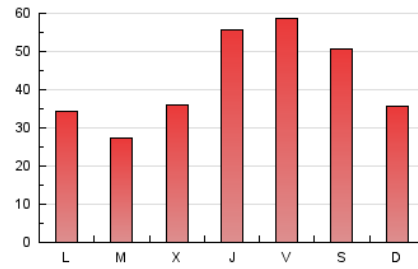

1. Cifras totales y promedios (Nacional e Internacional)

MES - AÑO	NAVEGADORES UNICOS	VISITAS	PAGINAS
Agosto - 2024	46.554	85.590	135.875
PROMEDIO DIARIO	2.114	2.761	4.383
PROMEDIO LUNES-VIERNES	2.188	2.828	4.376
PROMEDIO SABADO-DOMINGO	1.933	2.597	4.400
PAGINAS / VISITAS	1,59		
DURACION MEDIA VISITAS	0:01:59		
TIEMPO INTERACCIÓN MEDIO	0:01:15		

2. Secciones (Nacional e Internacional)

	PAGINAS	%
HOME	9.751	7.18 %
RESTO	126.124	92.82 %

3. Por día del mes (Nacional e Internacional)

Día	N. únicos	Visitas	Páginas	Día	N. únicos	Visitas	Páginas	Día	N. únicos	Visitas	Páginas
1	1.940	2.780	4.679	11	1.813	2.421	3.865	21	1.646	1.945	2.932
2	2.159	3.259	6.135	12	1.321	1.762	2.920	22	1.325	1.746	2.817
3	2.163	3.063	5.773	13	667	1.071	2.130	23	1.856	2.361	3.808
4	2.071	2.683	4.328	14	2.127	2.619	4.333	24	1.260	1.632	3.081
5	2.603	3.186	4.485	15	2.040	3.048	6.088	25	963	1.170	2.000
6	2.513	2.986	4.153	16	2.796	4.528	8.151	26	2.428	2.773	3.577
7	2.597	3.084	4.389	17	1.942	3.148	6.040	27	22	22	26
8	3.295	4.064	6.185	18	1.573	2.188	4.067	28	1.560	1.971	2.766
9	1.969	2.757	4.798	19	1.240	1.719	2.808	29	5.299	6.470	8.083
10	2.225	2.969	4.824	20	2.754	3.306	4.561	30	3.973	4.757	6.447
								31	3.390	4.102	5.626

4. Gráficas (Nacional e Internacional)

4.1 Por día de la semana (promedio)

N. únicos / Visitas (x 100)

Páginas (x 100)

4.2 Por franja horaria (promedio)

Visitas_ (x 1000)

Páginas (x 1000)

4.3 Por meses