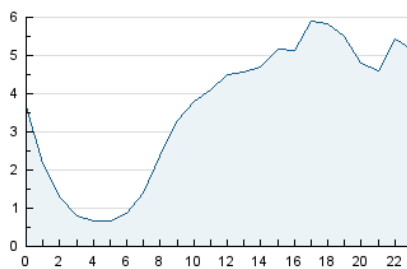

2. Secciones (Nacional)

	PAGINAS	%
HOME	9.617	7.19 %
RESTO	124.184	92.81 %

3. Por día del mes (Nacional)

Día	N. únicos	Visitas	Páginas	Día	N. únicos	Visitas	Páginas	Día	N. únicos	Visitas	Páginas
1	1.893	2.727	4.612	11	1.773	2.370	3.780	21	1.609	1.905	2.878
2	2.117	3.195	6.037	12	1.289	1.726	2.855	22	1.291	1.708	2.777
3	2.122	3.019	5.704	13	651	1.054	2.088	23	1.812	2.307	3.744
4	2.035	2.644	4.284	14	2.073	2.555	4.242	24	1.228	1.600	3.040
5	2.569	3.161	4.425	15	1.997	2.996	5.999	25	941	1.145	1.957
6	2.488	2.949	4.127	16	2.751	4.468	8.053	26	2.388	2.733	3.535
7	2.551	3.042	4.340	17	1.921	3.095	5.971	27	-	-	-
8	3.201	3.959	6.043	18	1.534	2.136	3.942	28	1.538	1.946	2.731
9	1.892	2.651	4.653	19	1.207	1.683	2.759	29	5.241	6.408	8.008
10	2.178	2.928	4.742	20	2.711	3.262	4.507	30	3.929	4.717	6.389
								31	3.350	4.069	5.579

4. Gráficas (Nacional)

4.1 Por día de la semana (promedio)

N. únicos / Visitas (x 100)

Páginas (x 100)

4.2 Por franja horaria (promedio)

Visitas_ (x 1000)

Páginas (x 1000)

4.3 Por meses

N. únicos / Visitas (x 1000)

Páginas (x 1000)

5. Observaciones

Este Medio Electrónico de Comunicación ha sido medido por la herramienta Google Analytics de Google (GA4).

Nota: Debido a un fallo técnico en la herramienta de medición, no relacionado con OJD interactiva, los datos del 27/08/2024 pueden estar incompletos.