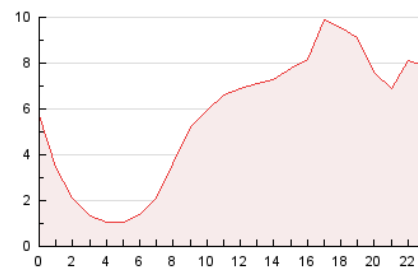

2. Secciones (Nacional e Internacional)

	PAGINAS	%
HOME	9.751	7.18 %
RESTO	126.124	92.82 %

3. Por día del mes (Nacional e Internacional)

Día	N. únicos	Visitas	Páginas	Día	N. únicos	Visitas	Páginas	Día	N. únicos	Visitas	Páginas
1	1.940	2.780	4.679	11	1.813	2.421	3.865	21	1.646	1.945	2.932
2	2.159	3.259	6.135	12	1.321	1.762	2.920	22	1.325	1.746	2.817
3	2.163	3.063	5.773	13	667	1.071	2.130	23	1.856	2.361	3.808
4	2.071	2.683	4.328	14	2.127	2.619	4.333	24	1.260	1.632	3.081
5	2.603	3.186	4.485	15	2.040	3.048	6.088	25	963	1.170	2.000
6	2.513	2.986	4.153	16	2.796	4.528	8.151	26	2.428	2.773	3.577
7	2.597	3.084	4.389	17	1.942	3.148	6.040	27	22	22	26
8	3.295	4.064	6.185	18	1.573	2.188	4.067	28	1.560	1.971	2.766
9	1.969	2.757	4.798	19	1.240	1.719	2.808	29	5.299	6.470	8.083
10	2.225	2.969	4.824	20	2.754	3.306	4.561	30	3.973	4.757	6.447
								31	3.390	4.102	5.626

4. Gráficas (Nacional e Internacional)

4.1 Por día de la semana (promedio)

N. únicos / Visitas (x 100)

Páginas (x 100)

4.2 Por franja horaria (promedio)

Visitas_ (x 1000)

Páginas (x 1000)

4.3 Por meses