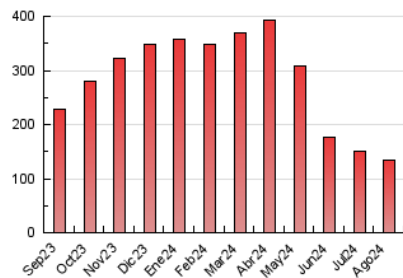

1. Cifras totales y promedios (Nacional)

MES - AÑO	NAVEGADORES UNICOS	VISITAS	PAGINAS
Agosto - 2024	45.615	84.158	133.801
PROMEDIO DIARIO	2.143	2.805	4.460
PROMEDIO LUNES-VIERNES	2.248	2.912	4.514
PROMEDIO SABADO-DOMINGO	1.898	2.556	4.333
PAGINAS / VISITAS	1,59		
DURACION MEDIA VISITAS	0:02:00		
TIEMPO INTERACCIÓN MEDIO	0:01:16		

2. Secciones (Nacional)

	PAGINAS	%
HOME	9.617	7.19 %
RESTO	124.184	92.81 %

3. Por día del mes (Nacional)

Día	N. únicos	Visitas	Páginas	Día	N. únicos	Visitas	Páginas	Día	N. únicos	Visitas	Páginas
1	1.893	2.727	4.612	11	1.773	2.370	3.780	21	1.609	1.905	2.878
2	2.117	3.195	6.037	12	1.289	1.726	2.855	22	1.291	1.708	2.777
3	2.122	3.019	5.704	13	651	1.054	2.088	23	1.812	2.307	3.744
4	2.035	2.644	4.284	14	2.073	2.555	4.242	24	1.228	1.600	3.040
5	2.569	3.161	4.425	15	1.997	2.996	5.999	25	941	1.145	1.957
6	2.488	2.949	4.127	16	2.751	4.468	8.053	26	2.388	2.733	3.535
7	2.551	3.042	4.340	17	1.921	3.095	5.971	27	-	-	-
8	3.201	3.959	6.043	18	1.534	2.136	3.942	28	1.538	1.946	2.731
9	1.892	2.651	4.653	19	1.207	1.683	2.759	29	5.241	6.408	8.008
10	2.178	2.928	4.742	20	2.711	3.262	4.507	30	3.929	4.717	6.389
								31	3.350	4.069	5.579

4. Gráficas (Nacional)

4.1 Por día de la semana (promedio)

N. únicos / Visitas (x 100)

Páginas (x 100)

4.2 Por franja horaria (promedio)

Visitas_ (x 1000)

Páginas (x 1000)

4.3 Por meses

N. únicos / Visitas (x 1000)

Páginas (x 1000)

5. Observaciones

Este Medio Electrónico de Comunicación ha sido medido por la herramienta Google Analytics de Google (GA4).

Nota: Debido a un fallo técnico en la herramienta de medición, no relacionado con OJD interactiva, los datos del 27/08/2024 pueden estar incompletos.