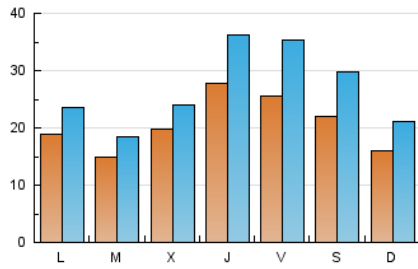

1. Cifras totales y promedios (Nacional e Internacional)

MES - AÑO	NAVEGADORES UNICOS	VISITAS	PAGINAS
Agosto - 2024	46.554	85.590	135.875
PROMEDIO DIARIO	2.114	2.761	4.383
PROMEDIO LUNES-VIERNES	2.188	2.828	4.376
PROMEDIO SABADO-DOMINGO	1.933	2.597	4.400
PAGINAS / VISITAS	1,59		
DURACION MEDIA VISITAS	0:01:59		
TIEMPO INTERACCIÓN MEDIO	0:01:15		

2. Secciones (Nacional e Internacional)

	PAGINAS	%
HOME	9.751	7.18 %
RESTO	126.124	92.82 %

3. Por día del mes (Nacional e Internacional)

Día	N. únicos	Visitas	Páginas	Día	N. únicos	Visitas	Páginas	Día	N. únicos	Visitas	Páginas
1	1.940	2.780	4.679	11	1.813	2.421	3.865	21	1.646	1.945	2.932
2	2.159	3.259	6.135	12	1.321	1.762	2.920	22	1.325	1.746	2.817
3	2.163	3.063	5.773	13	667	1.071	2.130	23	1.856	2.361	3.808
4	2.071	2.683	4.328	14	2.127	2.619	4.333	24	1.260	1.632	3.081
5	2.603	3.186	4.485	15	2.040	3.048	6.088	25	963	1.170	2.000
6	2.513	2.986	4.153	16	2.796	4.528	8.151	26	2.428	2.773	3.577
7	2.597	3.084	4.389	17	1.942	3.148	6.040	27	22	22	26
8	3.295	4.064	6.185	18	1.573	2.188	4.067	28	1.560	1.971	2.766
9	1.969	2.757	4.798	19	1.240	1.719	2.808	29	5.299	6.470	8.083
10	2.225	2.969	4.824	20	2.754	3.306	4.561	30	3.973	4.757	6.447
								31	3.390	4.102	5.626

4. Gráficas (Nacional e Internacional)

4.1 Por día de la semana (promedio)

N. únicos / Visitas (x 100)

Páginas (x 100)

4.2 Por franja horaria (promedio)

Visitas_ (x 1000)

Páginas (x 1000)

4.3 Por meses