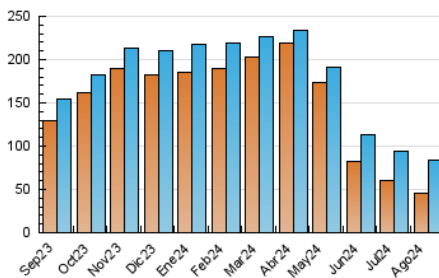

1. Cifras totales y promedios (Nacional)

MES - AÑO	NAVEGADORES UNICOS	VISITAS	PAGINAS
Agosto - 2024	45.615	84.158	133.801
PROMEDIO DIARIO	2.143	2.805	4.460
PROMEDIO LUNES-VIERNES	2.248	2.912	4.514
PROMEDIO SABADO-DOMINGO	1.898	2.556	4.333
PAGINAS / VISITAS	1,59		
DURACION MEDIA VISITAS	0:02:00		
TIEMPO INTERACCIÓN MEDIO	0:01:16		

2. Secciones (Nacional)

	PAGINAS	%
HOME	9.617	7.19 %
RESTO	124.184	92.81 %

3. Por día del mes (Nacional)

Día	N. únicos	Visitas	Páginas	Día	N. únicos	Visitas	Páginas	Día	N. únicos	Visitas	Páginas
1	1.893	2.727	4.612	11	1.773	2.370	3.780	21	1.609	1.905	2.878
2	2.117	3.195	6.037	12	1.289	1.726	2.855	22	1.291	1.708	2.777
3	2.122	3.019	5.704	13	651	1.054	2.088	23	1.812	2.307	3.744
4	2.035	2.644	4.284	14	2.073	2.555	4.242	24	1.228	1.600	3.040
5	2.569	3.161	4.425	15	1.997	2.996	5.999	25	941	1.145	1.957
6	2.488	2.949	4.127	16	2.751	4.468	8.053	26	2.388	2.733	3.535
7	2.551	3.042	4.340	17	1.921	3.095	5.971	27	-	-	-
8	3.201	3.959	6.043	18	1.534	2.136	3.942	28	1.538	1.946	2.731
9	1.892	2.651	4.653	19	1.207	1.683	2.759	29	5.241	6.408	8.008
10	2.178	2.928	4.742	20	2.711	3.262	4.507	30	3.929	4.717	6.389
								31	3.350	4.069	5.579

4. Gráficas (Nacional)

4.1 Por día de la semana (promedio)

N. únicos / Visitas (x 100)

Páginas (x 100)

4.2 Por franja horaria (promedio)

Visitas_ (x 1000)

Páginas (x 1000)

4.3 Por meses

N. únicos / Visitas (x 1000)

Páginas (x 1000)

5. Observaciones

Este Medio Electrónico de Comunicación ha sido medido por la herramienta Google Analytics de Google (GA4).

Nota: Debido a un fallo técnico en la herramienta de medición, no relacionado con OJD interactiva, los datos del 27/08/2024 pueden estar incompletos.