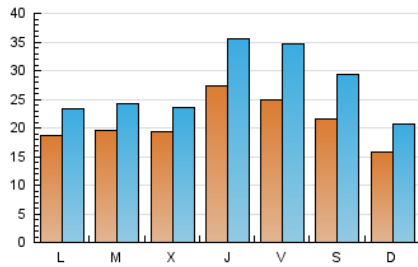

1. Cifras totales y promedios (Nacional)

MES - AÑO	NAVEGADORES UNICOS	VISITAS	PAGINAS
Agosto - 2024	45.615	84.158	133.801
PROMEDIO DIARIO	2.143	2.805	4.460
PROMEDIO LUNES-VIERNES	2.248	2.912	4.514
PROMEDIO SABADO-DOMINGO	1.898	2.556	4.333
PAGINAS / VISITAS	1,59		
DURACION MEDIA VISITAS	0:02:00		
TIEMPO INTERACCIÓN MEDIO	0:01:16		

2. Secciones (Nacional)

	PAGINAS	%
HOME	9.617	7.19 %
RESTO	124.184	92.81 %

3. Por día del mes (Nacional)

Día	N. únicos	Visitas	Páginas	Día	N. únicos	Visitas	Páginas	Día	N. únicos	Visitas	Páginas
1	1.893	2.727	4.612	11	1.773	2.370	3.780	21	1.609	1.905	2.878
2	2.117	3.195	6.037	12	1.289	1.726	2.855	22	1.291	1.708	2.777
3	2.122	3.019	5.704	13	651	1.054	2.088	23	1.812	2.307	3.744
4	2.035	2.644	4.284	14	2.073	2.555	4.242	24	1.228	1.600	3.040
5	2.569	3.161	4.425	15	1.997	2.996	5.999	25	941	1.145	1.957
6	2.488	2.949	4.127	16	2.751	4.468	8.053	26	2.388	2.733	3.535
7	2.551	3.042	4.340	17	1.921	3.095	5.971	27	-	-	-
8	3.201	3.959	6.043	18	1.534	2.136	3.942	28	1.538	1.946	2.731
9	1.892	2.651	4.653	19	1.207	1.683	2.759	29	5.241	6.408	8.008
10	2.178	2.928	4.742	20	2.711	3.262	4.507	30	3.929	4.717	6.389
								31	3.350	4.069	5.579

4. Gráficas (Nacional)

4.1 Por día de la semana (promedio)

N. únicos / Visitas (x 100)

Páginas (x 100)

4.2 Por franja horaria (promedio)

Visitas_ (x 1000)

Páginas (x 1000)

4.3 Por meses

N. únicos / Visitas (x 1000)

Páginas (x 1000)

5. Observaciones

Este Medio Electrónico de Comunicación ha sido medido por la herramienta Google Analytics de Google (GA4).

Nota: Debido a un fallo técnico en la herramienta de medición, no relacionado con OJD interactiva, los datos del 27/08/2024 pueden estar incompletos.