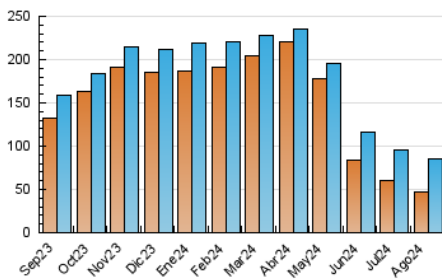

4.3 Por meses

N. únicos / Visitas (x 1000)