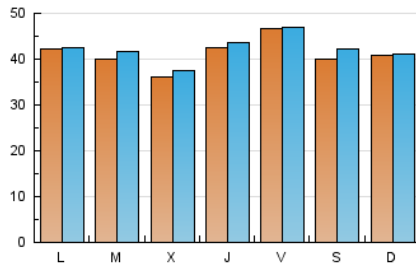

4. Gráficas (Nacional)

4.1 Por día de la semana (promedio)

N. únicos / Visitas (x 100)