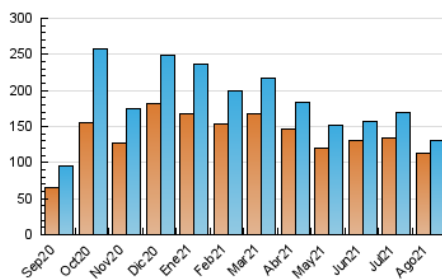

#### 3. Por día del mes (Nacional)

Día	N. únicos	Visitas	Páginas	Día	N. únicos	Visitas	Páginas	Día	N. únicos	Visitas	Páginas
1	5.453	5.490	8.078	11	2.929	2.917	4.447	21	3.678	3.742	6.013
2	4.069	4.117	6.107	12	2.779	2.767	4.325	22	3.709	3.719	5.733
3	3.363	3.411	5.265	13	3.226	3.249	5.157	23	6.339	6.432	9.197
4	4.175	4.244	6.308	14	2.133	2.952	4.708	24	5.419	5.495	7.747
5	4.969	5.104	7.421	15	2.915	2.894	4.513	25	4.695	4.765	7.204
6	5.762	5.661	8.116	16	2.844	2.847	4.431	26	5.952	6.238	9.056
7	5.470	5.381	8.357	17	3.427	4.082	5.912	27	6.225	6.363	9.055
8	3.693	3.691	5.710	18	2.657	3.077	4.606	28	4.753	4.812	7.270
9	3.414	3.429	5.266	19	3.319	3.383	5.124	29	4.713	4.820	7.162
10	3.482	3.494	5.349	20	3.507	3.534	5.726	30	4.377	4.457	6.524
								31	4.372	4.417	6.597

##### 4.1 Por día de la semana (promedio)

N. únicos / Visitas (x 100)

Páginas (x 100)

##### 4.2 Por franja horaria (promedio)

Visitas (x 1000)

Páginas (x 1000)

##### 4.3 Por meses

N. únicos / Visitas (x 1000)

Páginas (x 1000)