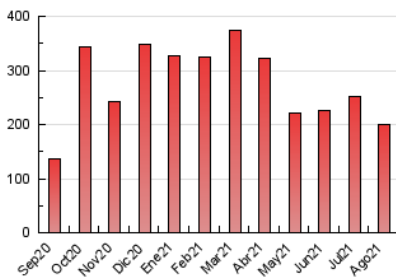

### 3. Por día del mes (Nacional e Internacional)

Día	N. únicos	Visitas	Páginas	Día	N. únicos	Visitas	Páginas	Día	N. únicos	Visitas	Páginas
1	5.569	5.614	8.209	11	2.992	2.984	4.535	21	3.749	3.808	6.082
2	4.171	4.220	6.223	12	2.858	2.853	4.459	22	3.774	3.783	5.801
3	3.456	3.508	5.378	13	3.306	3.329	5.282	23	6.462	6.558	9.336
4	4.274	4.344	6.423	14	2.192	3.011	4.794	24	5.547	5.620	7.879
5	5.100	5.241	7.574	15	2.979	2.960	4.586	25	4.799	4.868	7.328
6	6.017	5.907	8.381	16	2.906	2.910	4.500	26	6.155	6.384	9.236
7	5.552	5.462	8.453	17	3.538	4.196	6.047	27	6.338	6.498	9.204
8	3.766	3.766	5.808	18	2.767	3.186	4.727	28	4.889	4.948	7.418
9	3.508	3.535	5.402	19	3.404	3.471	5.221	29	4.832	4.937	7.304
10	3.565	3.576	5.449	20	3.582	3.609	5.813	30	4.488	4.567	6.643
								31	4.517	4.557	6.746

4. Gráficas (Nacional e Internacional)

4.1 Por día de la semana (promedio)

N. únicos / Visitas (x 100)

Páginas (x 100)

4.2 Por franja horaria (promedio)

Visitas (x 1000)

Páginas (x 1000)

4.3 Por meses

N. únicos / Visitas (x 1000)

Páginas (x 1000)