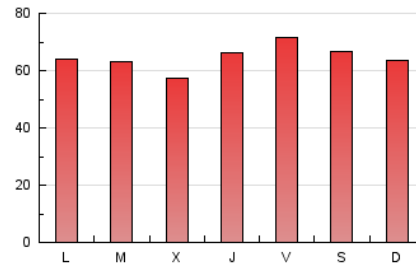

### 3. Por día del mes (Nacional e Internacional)

Día	N. únicos	Visitas	Páginas	Día	N. únicos	Visitas	Páginas	Día	N. únicos	Visitas	Páginas
1	5.569	5.614	8.209	11	2.992	2.984	4.535	21	3.749	3.808	6.082
2	4.171	4.220	6.223	12	2.858	2.853	4.459	22	3.774	3.783	5.801
3	3.456	3.508	5.378	13	3.306	3.329	5.282	23	6.462	6.558	9.336
4	4.274	4.344	6.423	14	2.192	3.011	4.794	24	5.547	5.620	7.879
5	5.100	5.241	7.574	15	2.979	2.960	4.586	25	4.799	4.868	7.328
6	6.017	5.907	8.381	16	2.906	2.910	4.500	26	6.155	6.384	9.236
7	5.552	5.462	8.453	17	3.538	4.196	6.047	27	6.338	6.498	9.204
8	3.766	3.766	5.808	18	2.767	3.186	4.727	28	4.889	4.948	7.418
9	3.508	3.535	5.402	19	3.404	3.471	5.221	29	4.832	4.937	7.304
10	3.565	3.576	5.449	20	3.582	3.609	5.813	30	4.488	4.567	6.643
								31	4.517	4.557	6.746

4. Gráficas (Nacional e Internacional)

4.1 Por día de la semana (promedio)

N. únicos / Visitas (x 100)

Páginas (x 100)

4.2 Por franja horaria (promedio)

Visitas (x 1000)

Páginas (x 1000)

4.3 Por meses