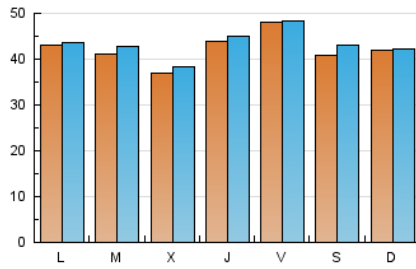

4. Gráficas (Nacional e Internacional)

4.1 Por día de la semana (promedio)

N. únicos / Visitas (x 100)