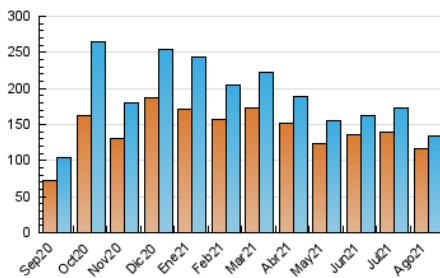

### 3. Por día del mes (Nacional e Internacional)

Día	N. únicos	Visitas	Páginas	Día	N. únicos	Visitas	Páginas	Día	N. únicos	Visitas	Páginas
1	5.569	5.614	8.209	11	2.992	2.984	4.535	21	3.749	3.808	6.082
2	4.171	4.220	6.223	12	2.858	2.853	4.459	22	3.774	3.783	5.801
3	3.456	3.508	5.378	13	3.306	3.329	5.282	23	6.462	6.558	9.336
4	4.274	4.344	6.423	14	2.192	3.011	4.794	24	5.547	5.620	7.879
5	5.100	5.241	7.574	15	2.979	2.960	4.586	25	4.799	4.868	7.328
6	6.017	5.907	8.381	16	2.906	2.910	4.500	26	6.155	6.384	9.236
7	5.552	5.462	8.453	17	3.538	4.196	6.047	27	6.338	6.498	9.204
8	3.766	3.766	5.808	18	2.767	3.186	4.727	28	4.889	4.948	7.418
9	3.508	3.535	5.402	19	3.404	3.471	5.221	29	4.832	4.937	7.304
10	3.565	3.576	5.449	20	3.582	3.609	5.813	30	4.488	4.567	6.643
								31	4.517	4.557	6.746

4. Gráficas (Nacional e Internacional)

4.1 Por día de la semana (promedio)

N. únicos / Visitas (x 100)

Páginas (x 100)

4.2 Por franja horaria (promedio)

Visitas (x 1000)

Páginas (x 1000)

4.3 Por meses

N. únicos / Visitas (x 1000)

Páginas (x 1000)