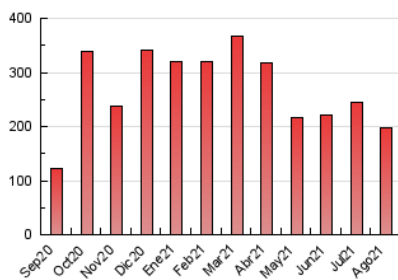

#### 3. Por día del mes (Nacional)

Día	N. únicos	Visitas	Páginas	Día	N. únicos	Visitas	Páginas	Día	N. únicos	Visitas	Páginas
1	5.453	5.490	8.078	11	2.929	2.917	4.447	21	3.678	3.742	6.013
2	4.069	4.117	6.107	12	2.779	2.767	4.325	22	3.709	3.719	5.733
3	3.363	3.411	5.265	13	3.226	3.249	5.157	23	6.339	6.432	9.197
4	4.175	4.244	6.308	14	2.133	2.952	4.708	24	5.419	5.495	7.747
5	4.969	5.104	7.421	15	2.915	2.894	4.513	25	4.695	4.765	7.204
6	5.762	5.661	8.116	16	2.844	2.847	4.431	26	5.952	6.238	9.056
7	5.470	5.381	8.357	17	3.427	4.082	5.912	27	6.225	6.363	9.055
8	3.693	3.691	5.710	18	2.657	3.077	4.606	28	4.753	4.812	7.270
9	3.414	3.429	5.266	19	3.319	3.383	5.124	29	4.713	4.820	7.162
10	3.482	3.494	5.349	20	3.507	3.534	5.726	30	4.377	4.457	6.524
								31	4.372	4.417	6.597

##### 4.1 Por día de la semana (promedio)

N. únicos / Visitas (x 100)

Páginas (x 100)

##### 4.2 Por franja horaria (promedio)

Visitas (x 1000)

Páginas (x 1000)

##### 4.3 Por meses

N. únicos / Visitas (x 1000)

Páginas (x 1000)