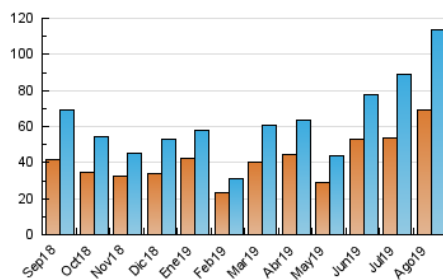

4.3 Por meses

N. únicos / Visitas (x 1000)