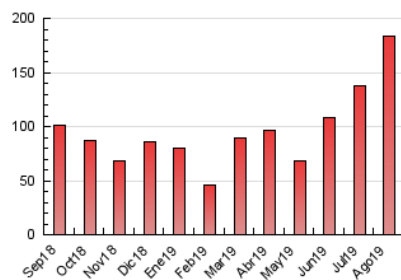

Páginas (x 1000)