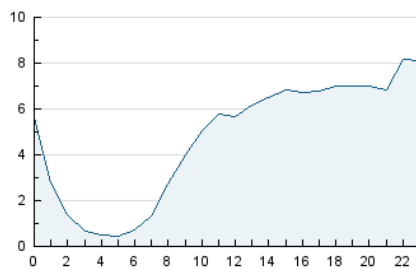

2. Secciones (Nacional e Internacional)

	PAGINAS	%
HOME	7.650	4.16 %
RESTO	176.072	95.84 %

3. Por día del mes (Nacional e Internacional)

Día	N. únicos	Visitas	Páginas	Día	N. únicos	Visitas	Páginas	Día	N. únicos	Visitas	Páginas
1	1.866	1.990	3.158	11	3.305	3.583	6.193	21	4.017	4.341	6.278
2	2.243	2.438	4.301	12	2.462	2.589	4.310	22	2.188	2.338	4.105
3	2.193	2.381	4.196	13	2.720	2.948	4.956	23	3.246	3.476	5.968
4	3.593	3.925	6.464	14	4.418	4.827	8.964	24	3.270	3.532	6.004
5	2.870	3.116	4.866	15	4.520	5.127	9.648	25	2.757	2.917	4.817
6	2.863	3.070	4.727	16	3.529	3.912	6.758	26	2.463	2.605	4.477
7	3.752	4.003	5.767	17	4.258	4.801	8.254	27	4.141	4.453	7.039
8	3.152	3.382	5.544	18	4.538	4.951	8.095	28	3.626	3.873	6.160
9	2.752	2.965	4.998	19	2.337	2.499	4.110	29	7.560	8.523	11.289
10	2.832	3.194	5.537	20	3.321	3.504	4.939	30	4.789	5.165	6.884
								31	3.036	3.341	4.916

4. Gráficas (Nacional e Internacional)

4.1 Por día de la semana (promedio)

N. únicos / Visitas (x 100)

Páginas (x 100)

4.2 Por franja horaria (promedio)

Visitas (x 1000)

Páginas (x 1000)

4.3 Por meses