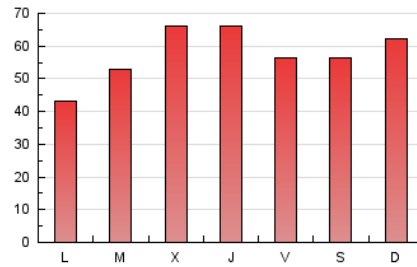

1. Cifras totales y promedios (Nacional)

MES - AÑO	NAVEGADORES UNICOS	VISITAS	PAGINAS
Agosto - 2019	66.211	110.351	179.113
PROMEDIO DIARIO	3.259	3.560	5.778
PROMEDIO LUNES-VIERNES	3.287	3.579	5.732
PROMEDIO SABADO-DOMINGO	3.190	3.511	5.890
PAGINAS / VISITAS	1,62		
DURACION MEDIA VISITAS		0:01:10	
DURACION MEDIA PAGINAS		0:01:52	

2. Secciones (Nacional)

	PAGINAS	%
HOME	7.489	4.18 %
RESTO	171.624	95.82 %

3. Por día del mes (Nacional)

Día	N. únicos	Visitas	Páginas	Día	N. únicos	Visitas	Páginas	Día	N. únicos	Visitas	Páginas
1	1.771	1.897	3.042	11	3.205	3.497	6.058	21	3.898	4.228	6.128
2	2.135	2.330	4.133	12	2.339	2.474	4.166	22	2.092	2.265	4.008
3	2.053	2.247	3.980	13	2.591	2.825	4.775	23	3.166	3.402	5.865
4	3.458	3.790	6.250	14	4.302	4.713	8.802	24	3.168	3.434	5.873
5	2.769	3.018	4.742	15	4.398	5.004	9.484	25	2.624	2.787	4.648
6	2.762	2.979	4.627	16	3.417	3.808	6.630	26	2.386	2.535	4.373
7	3.580	3.837	5.543	17	4.146	4.689	8.090	27	4.058	4.372	6.940
8	3.001	3.242	5.371	18	4.405	4.823	7.907	28	3.491	3.752	5.995
9	2.643	2.869	4.862	19	2.235	2.401	3.988	29	7.420	8.373	11.107
10	2.754	3.118	5.434	20	3.213	3.401	4.796	30	4.636	5.023	6.723
								31	2.899	3.218	4.773

4. Gráficas (Nacional)

4.1 Por día de la semana (promedio)

N. únicos / Visitas (x 100)

Páginas (x 100)

4.2 Por franja horaria (promedio)

Visitas (x 1000)

Páginas (x 1000)

4.3 Por meses