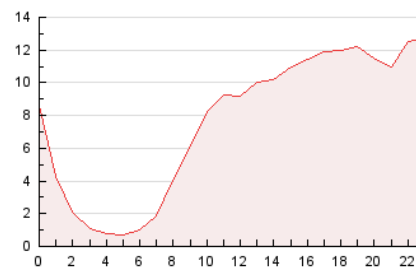

2. Secciones (Nacional e Internacional)

	PAGINAS	%
HOME	7.650	4.16 %
RESTO	176.072	95.84 %

3. Por día del mes (Nacional e Internacional)

Día	N. únicos	Visitas	Páginas	Día	N. únicos	Visitas	Páginas	Día	N. únicos	Visitas	Páginas
1	1.866	1.990	3.158	11	3.305	3.583	6.193	21	4.017	4.341	6.278
2	2.243	2.438	4.301	12	2.462	2.589	4.310	22	2.188	2.338	4.105
3	2.193	2.381	4.196	13	2.720	2.948	4.956	23	3.246	3.476	5.968
4	3.593	3.925	6.464	14	4.418	4.827	8.964	24	3.270	3.532	6.004
5	2.870	3.116	4.866	15	4.520	5.127	9.648	25	2.757	2.917	4.817
6	2.863	3.070	4.727	16	3.529	3.912	6.758	26	2.463	2.605	4.477
7	3.752	4.003	5.767	17	4.258	4.801	8.254	27	4.141	4.453	7.039
8	3.152	3.382	5.544	18	4.538	4.951	8.095	28	3.626	3.873	6.160
9	2.752	2.965	4.998	19	2.337	2.499	4.110	29	7.560	8.523	11.289
10	2.832	3.194	5.537	20	3.321	3.504	4.939	30	4.789	5.165	6.884
								31	3.036	3.341	4.916

4. Gráficas (Nacional e Internacional)

4.1 Por día de la semana (promedio)

N. únicos / Visitas (x 100)

Páginas (x 100)

4.2 Por franja horaria (promedio)

Visitas (x 1000)

Páginas (x 1000)

4.3 Por meses