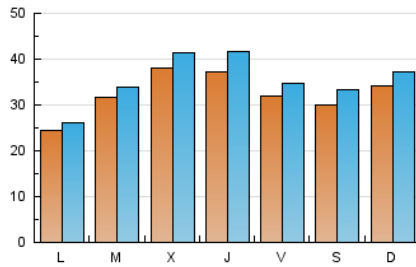

1. Cifras totales y promedios (Nacional)

MES - AÑO	NAVEGADORES UNICOS	VISITAS	PAGINAS
Agosto - 2019	66.211	110.351	179.113
PROMEDIO DIARIO	3.259	3.560	5.778
PROMEDIO LUNES-VIERNES	3.287	3.579	5.732
PROMEDIO SABADO-DOMINGO	3.190	3.511	5.890
PAGINAS / VISITAS	1,62		
DURACION MEDIA VISITAS		0:01:10	
DURACION MEDIA PAGINAS		0:01:52	

2. Secciones (Nacional)

	PAGINAS	%
HOME	7.489	4.18 %
RESTO	171.624	95.82 %

3. Por día del mes (Nacional)

Día	N. únicos	Visitas	Páginas	Día	N. únicos	Visitas	Páginas	Día	N. únicos	Visitas	Páginas
1	1.771	1.897	3.042	11	3.205	3.497	6.058	21	3.898	4.228	6.128
2	2.135	2.330	4.133	12	2.339	2.474	4.166	22	2.092	2.265	4.008
3	2.053	2.247	3.980	13	2.591	2.825	4.775	23	3.166	3.402	5.865
4	3.458	3.790	6.250	14	4.302	4.713	8.802	24	3.168	3.434	5.873
5	2.769	3.018	4.742	15	4.398	5.004	9.484	25	2.624	2.787	4.648
6	2.762	2.979	4.627	16	3.417	3.808	6.630	26	2.386	2.535	4.373
7	3.580	3.837	5.543	17	4.146	4.689	8.090	27	4.058	4.372	6.940
8	3.001	3.242	5.371	18	4.405	4.823	7.907	28	3.491	3.752	5.995
9	2.643	2.869	4.862	19	2.235	2.401	3.988	29	7.420	8.373	11.107
10	2.754	3.118	5.434	20	3.213	3.401	4.796	30	4.636	5.023	6.723
								31	2.899	3.218	4.773

4. Gráficas (Nacional)

4.1 Por día de la semana (promedio)

N. únicos / Visitas (x 100)

Páginas (x 100)

4.2 Por franja horaria (promedio)

Visitas (x 1000)

Páginas (x 1000)

4.3 Por meses