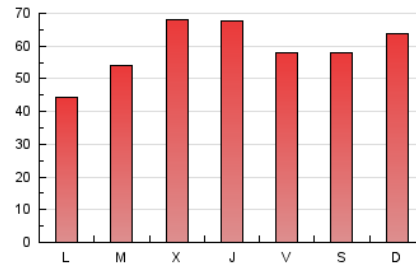

1. Cifras totales y promedios (Nacional e Internacional)

MES - AÑO	NAVEGADORES UNICOS	VISITAS	PAGINAS
Agosto - 2019	69.192	113.769	183.722
PROMEDIO DIARIO	3.375	3.670	5.927
PROMEDIO LUNES-VIERNES	3.402	3.688	5.875
PROMEDIO SABADO-DOMINGO	3.309	3.625	6.053
PAGINAS / VISITAS	1,61		
DURACION MEDIA VISITAS	0:01:09		
DURACION MEDIA PAGINAS	0:01:52		

2. Secciones (Nacional e Internacional)

	PAGINAS	%
HOME	7.650	4.16 %
RESTO	176.072	95.84 %

3. Por día del mes (Nacional e Internacional)

Día	N. únicos	Visitas	Páginas	Día	N. únicos	Visitas	Páginas	Día	N. únicos	Visitas	Páginas
1	1.866	1.990	3.158	11	3.305	3.583	6.193	21	4.017	4.341	6.278
2	2.243	2.438	4.301	12	2.462	2.589	4.310	22	2.188	2.338	4.105
3	2.193	2.381	4.196	13	2.720	2.948	4.956	23	3.246	3.476	5.968
4	3.593	3.925	6.464	14	4.418	4.827	8.964	24	3.270	3.532	6.004
5	2.870	3.116	4.866	15	4.520	5.127	9.648	25	2.757	2.917	4.817
6	2.863	3.070	4.727	16	3.529	3.912	6.758	26	2.463	2.605	4.477
7	3.752	4.003	5.767	17	4.258	4.801	8.254	27	4.141	4.453	7.039
8	3.152	3.382	5.544	18	4.538	4.951	8.095	28	3.626	3.873	6.160
9	2.752	2.965	4.998	19	2.337	2.499	4.110	29	7.560	8.523	11.289
10	2.832	3.194	5.537	20	3.321	3.504	4.939	30	4.789	5.165	6.884
								31	3.036	3.341	4.916

4. Gráficas (Nacional e Internacional)

4.1 Por día de la semana (promedio)

N. únicos / Visitas (x 100)

Páginas (x 100)

4.2 Por franja horaria (promedio)

Visitas (x 1000)

Páginas (x 1000)

4.3 Por meses