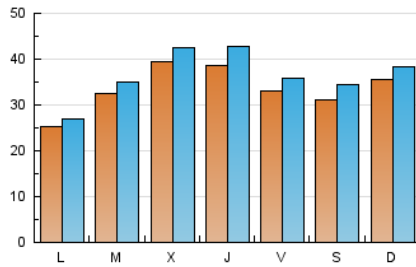

1. Cifras totales y promedios (Nacional e Internacional)

MES - AÑO	NAVEGADORES UNICOS	VISITAS	PAGINAS
Agosto - 2019	69.192	113.769	183.722
PROMEDIO DIARIO	3.375	3.670	5.927
PROMEDIO LUNES-VIERNES	3.402	3.688	5.875
PROMEDIO SABADO-DOMINGO	3.309	3.625	6.053
PAGINAS / VISITAS	1,61		
DURACION MEDIA VISITAS	0:01:09		
DURACION MEDIA PAGINAS	0:01:52		

2. Secciones (Nacional e Internacional)

	PAGINAS	%
HOME	7.650	4.16 %
RESTO	176.072	95.84 %

3. Por día del mes (Nacional e Internacional)

Día	N. únicos	Visitas	Páginas	Día	N. únicos	Visitas	Páginas	Día	N. únicos	Visitas	Páginas
1	1.866	1.990	3.158	11	3.305	3.583	6.193	21	4.017	4.341	6.278
2	2.243	2.438	4.301	12	2.462	2.589	4.310	22	2.188	2.338	4.105
3	2.193	2.381	4.196	13	2.720	2.948	4.956	23	3.246	3.476	5.968
4	3.593	3.925	6.464	14	4.418	4.827	8.964	24	3.270	3.532	6.004
5	2.870	3.116	4.866	15	4.520	5.127	9.648	25	2.757	2.917	4.817
6	2.863	3.070	4.727	16	3.529	3.912	6.758	26	2.463	2.605	4.477
7	3.752	4.003	5.767	17	4.258	4.801	8.254	27	4.141	4.453	7.039
8	3.152	3.382	5.544	18	4.538	4.951	8.095	28	3.626	3.873	6.160
9	2.752	2.965	4.998	19	2.337	2.499	4.110	29	7.560	8.523	11.289
10	2.832	3.194	5.537	20	3.321	3.504	4.939	30	4.789	5.165	6.884
								31	3.036	3.341	4.916

4. Gráficas (Nacional e Internacional)

4.1 Por día de la semana (promedio)

N. únicos / Visitas (x 100)

Páginas (x 100)

4.2 Por franja horaria (promedio)

Visitas (x 1000)

Páginas (x 1000)

4.3 Por meses