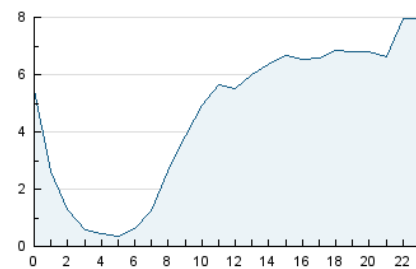

2. Secciones (Nacional)

	PAGINAS	%
HOME	7.489	4.18 %
RESTO	171.624	95.82 %

3. Por día del mes (Nacional)

Día	N. únicos	Visitas	Páginas	Día	N. únicos	Visitas	Páginas	Día	N. únicos	Visitas	Páginas
1	1.771	1.897	3.042	11	3.205	3.497	6.058	21	3.898	4.228	6.128
2	2.135	2.330	4.133	12	2.339	2.474	4.166	22	2.092	2.265	4.008
3	2.053	2.247	3.980	13	2.591	2.825	4.775	23	3.166	3.402	5.865
4	3.458	3.790	6.250	14	4.302	4.713	8.802	24	3.168	3.434	5.873
5	2.769	3.018	4.742	15	4.398	5.004	9.484	25	2.624	2.787	4.648
6	2.762	2.979	4.627	16	3.417	3.808	6.630	26	2.386	2.535	4.373
7	3.580	3.837	5.543	17	4.146	4.689	8.090	27	4.058	4.372	6.940
8	3.001	3.242	5.371	18	4.405	4.823	7.907	28	3.491	3.752	5.995
9	2.643	2.869	4.862	19	2.235	2.401	3.988	29	7.420	8.373	11.107
10	2.754	3.118	5.434	20	3.213	3.401	4.796	30	4.636	5.023	6.723
								31	2.899	3.218	4.773

4. Gráficas (Nacional)

4.1 Por día de la semana (promedio)

N. únicos / Visitas (x 100)

Páginas (x 100)

4.2 Por franja horaria (promedio)

Visitas (x 1000)

Páginas (x 1000)

4.3 Por meses