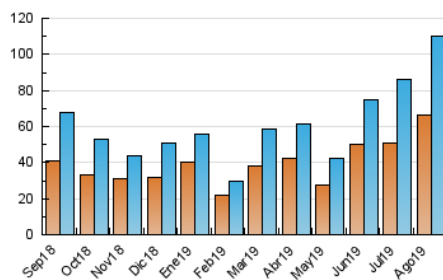

4.3 Por meses

N. únicos / Visitas (x 1000)