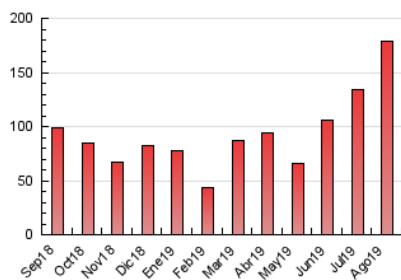

Páginas (x 1000)