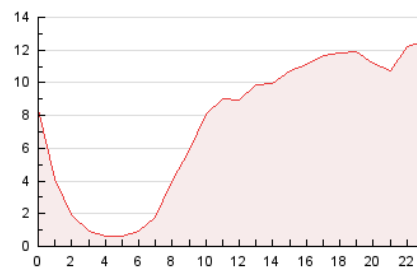

2. Secciones (Nacional)

	PAGINAS	%
HOME	7.489	4.18 %
RESTO	171.624	95.82 %

3. Por día del mes (Nacional)

Día	N. únicos	Visitas	Páginas	Día	N. únicos	Visitas	Páginas	Día	N. únicos	Visitas	Páginas
1	1.771	1.897	3.042	11	3.205	3.497	6.058	21	3.898	4.228	6.128
2	2.135	2.330	4.133	12	2.339	2.474	4.166	22	2.092	2.265	4.008
3	2.053	2.247	3.980	13	2.591	2.825	4.775	23	3.166	3.402	5.865
4	3.458	3.790	6.250	14	4.302	4.713	8.802	24	3.168	3.434	5.873
5	2.769	3.018	4.742	15	4.398	5.004	9.484	25	2.624	2.787	4.648
6	2.762	2.979	4.627	16	3.417	3.808	6.630	26	2.386	2.535	4.373
7	3.580	3.837	5.543	17	4.146	4.689	8.090	27	4.058	4.372	6.940
8	3.001	3.242	5.371	18	4.405	4.823	7.907	28	3.491	3.752	5.995
9	2.643	2.869	4.862	19	2.235	2.401	3.988	29	7.420	8.373	11.107
10	2.754	3.118	5.434	20	3.213	3.401	4.796	30	4.636	5.023	6.723
								31	2.899	3.218	4.773

4. Gráficas (Nacional)

4.1 Por día de la semana (promedio)

N. únicos / Visitas (x 100)

Páginas (x 100)

4.2 Por franja horaria (promedio)

Visitas (x 1000)

Páginas (x 1000)

4.3 Por meses