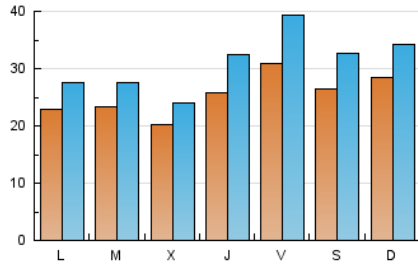

1. Cifras totales y promedios (Nacional e Internacional)

MES - AÑO	NAVEGADORES UNICOS	VISITAS	PAGINAS
Julio - 2024	60.599	95.068	153.245
PROMEDIO DIARIO	2.511	3.067	4.943
PROMEDIO LUNES-VIERNES	2.427	2.969	4.766
PROMEDIO SABADO-DOMINGO	2.752	3.349	5.454
PAGINAS / VISITAS	1,61		
DURACION MEDIA VISITAS	0:01:39		
TIEMPO INTERACCIÓN MEDIO	0:00:59		

2. Secciones (Nacional e Internacional)

	PAGINAS	%
HOME	13.786	9.00 %
RESTO	139.459	91.00 %

3. Por día del mes (Nacional e Internacional)

Día	N. únicos	Visitas	Páginas	Día	N. únicos	Visitas	Páginas	Día	N. únicos	Visitas	Páginas
1	2.081	2.471	3.963	11	3.712	4.297	7.392	21	2.627	3.164	4.700
2	2.138	2.589	4.150	12	3.247	4.092	7.069	22	2.847	3.290	4.524
3	2.066	2.439	3.873	13	3.159	4.009	7.105	23	2.738	3.269	4.360
4	2.269	2.900	4.911	14	4.424	5.078	6.863	24	1.326	1.752	2.759
5	2.984	3.699	6.032	15	2.629	3.174	4.664	25	2.505	3.220	5.805
6	3.237	3.754	6.231	16	1.539	1.942	2.972	26	3.497	4.552	8.072
7	3.054	3.583	5.909	17	1.506	1.938	3.038	27	2.189	2.737	4.898
8	2.867	3.324	5.320	18	1.838	2.550	4.080	28	1.306	1.879	3.396
9	4.250	4.630	7.220	19	2.613	3.365	5.133	29	1.052	1.498	2.454
10	3.692	4.036	6.595	20	2.018	2.588	4.530	30	956	1.361	2.321
								31	1.474	1.888	2.906

4. Gráficas (Nacional e Internacional)

4.1 Por día de la semana (promedio)

N. únicos / Visitas (x 100)

Páginas (x 100)

4.2 Por franja horaria (promedio)

Visitas_ (x 1000)

Páginas (x 1000)

4.3 Por meses