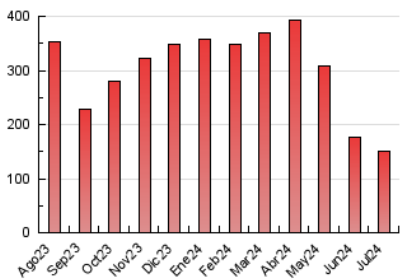

1. Cifras totales y promedios (Nacional)

MES - AÑO	NAVEGADORES UNICOS	VISITAS	PAGINAS
Julio - 2024	59.721	93.845	150.626
PROMEDIO DIARIO	2.474	3.027	4.859
PROMEDIO LUNES-VIERNES	2.390	2.928	4.670
PROMEDIO SABADO-DOMINGO	2.717	3.312	5.403
PAGINAS / VISITAS	1,61		
DURACION MEDIA VISITAS	0:01:40		
TIEMPO INTERACCIÓN MEDIO	0:00:59		

2. Secciones (Nacional)

	PAGINAS	%
HOME	12.668	8.41 %
RESTO	137.958	91.59 %

3. Por día del mes (Nacional)

Día	N. únicos	Visitas	Páginas	Día	N. únicos	Visitas	Páginas	Día	N. únicos	Visitas	Páginas
1	2.052	2.442	3.930	11	3.679	4.271	7.341	21	2.571	3.100	4.633
2	2.115	2.563	4.112	12	3.202	4.041	6.957	22	2.768	3.206	4.433
3	2.037	2.404	3.828	13	3.106	3.963	7.026	23	2.677	3.210	4.274
4	2.236	2.863	4.855	14	4.378	5.036	6.812	24	1.309	1.734	2.738
5	2.941	3.643	5.971	15	2.580	3.089	4.608	25	2.434	3.176	4.737
6	3.212	3.723	6.205	16	1.508	1.910	2.934	26	3.455	4.507	8.003
7	3.026	3.561	5.871	17	1.484	1.915	3.009	27	2.169	2.712	4.860
8	2.838	3.292	5.285	18	1.812	2.520	4.043	28	1.282	1.843	3.318
9	4.205	4.595	7.146	19	2.574	3.308	5.084	29	1.018	1.462	2.407
10	3.666	4.008	6.559	20	1.991	2.561	4.496	30	933	1.335	2.290
								31	1.440	1.852	2.861

4. Gráficas (Nacional)

4.1 Por día de la semana (promedio)

N. únicos / Visitas (x 100)

Páginas (x 100)

4.2 Por franja horaria (promedio)

Visitas_ (x 1000)

Páginas (x 1000)

4.3 Por meses

N. únicos / Visitas (x 1000)

Páginas (x 1000)

5. Observaciones

Este Medio Electrónico de Comunicación ha sido medido por la herramienta Google Analytics de Google (GA4)

6. Definiciones básicas (Para más información ver Normas Técnicas para el Control de los Medios Electrónicos de Comunicación)