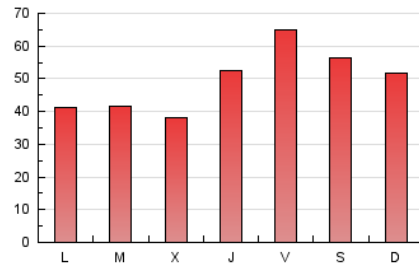

1. Cifras totales y promedios (Nacional)

MES - AÑO	NAVEGADORES UNICOS	VISITAS	PAGINAS
Julio - 2024	59.721	93.845	150.626
PROMEDIO DIARIO	2.474	3.027	4.859
PROMEDIO LUNES-VIERNES	2.390	2.928	4.670
PROMEDIO SABADO-DOMINGO	2.717	3.312	5.403
PAGINAS / VISITAS	1,61		
DURACION MEDIA VISITAS	0:01:40		
TIEMPO INTERACCIÓN MEDIO	0:00:59		

2. Secciones (Nacional)

	PAGINAS	%
HOME	12.668	8.41 %
RESTO	137.958	91.59 %

3. Por día del mes (Nacional)

Día	N. únicos	Visitas	Páginas	Día	N. únicos	Visitas	Páginas	Día	N. únicos	Visitas	Páginas
1	2.052	2.442	3.930	11	3.679	4.271	7.341	21	2.571	3.100	4.633
2	2.115	2.563	4.112	12	3.202	4.041	6.957	22	2.768	3.206	4.433
3	2.037	2.404	3.828	13	3.106	3.963	7.026	23	2.677	3.210	4.274
4	2.236	2.863	4.855	14	4.378	5.036	6.812	24	1.309	1.734	2.738
5	2.941	3.643	5.971	15	2.580	3.089	4.608	25	2.434	3.176	4.737
6	3.212	3.723	6.205	16	1.508	1.910	2.934	26	3.455	4.507	8.003
7	3.026	3.561	5.871	17	1.484	1.915	3.009	27	2.169	2.712	4.860
8	2.838	3.292	5.285	18	1.812	2.520	4.043	28	1.282	1.843	3.318
9	4.205	4.595	7.146	19	2.574	3.308	5.084	29	1.018	1.462	2.407
10	3.666	4.008	6.559	20	1.991	2.561	4.496	30	933	1.335	2.290
								31	1.440	1.852	2.861

4. Gráficas (Nacional)

4.1 Por día de la semana (promedio)

N. únicos / Visitas (x 100)

Páginas (x 100)

4.2 Por franja horaria (promedio)

Visitas_ (x 1000)

Páginas (x 1000)

4.3 Por meses