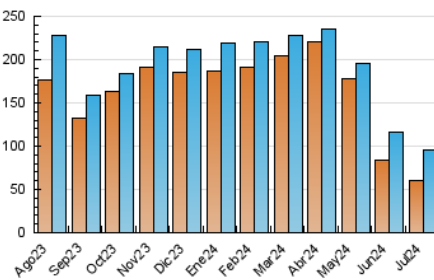

4.3 Por meses

N. únicos / Visitas (x 1000)