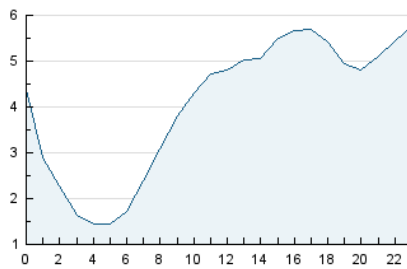

2. Secciones (Nacional e Internacional)

	PAGINAS	%
HOME	13.786	9.00 %
RESTO	139.459	91.00 %

3. Por día del mes (Nacional e Internacional)

Día	N. únicos	Visitas	Páginas	Día	N. únicos	Visitas	Páginas	Día	N. únicos	Visitas	Páginas
1	2.081	2.471	3.963	11	3.712	4.297	7.392	21	2.627	3.164	4.700
2	2.138	2.589	4.150	12	3.247	4.092	7.069	22	2.847	3.290	4.524
3	2.066	2.439	3.873	13	3.159	4.009	7.105	23	2.738	3.269	4.360
4	2.269	2.900	4.911	14	4.424	5.078	6.863	24	1.326	1.752	2.759
5	2.984	3.699	6.032	15	2.629	3.174	4.664	25	2.505	3.220	5.805
6	3.237	3.754	6.231	16	1.539	1.942	2.972	26	3.497	4.552	8.072
7	3.054	3.583	5.909	17	1.506	1.938	3.038	27	2.189	2.737	4.898
8	2.867	3.324	5.320	18	1.838	2.550	4.080	28	1.306	1.879	3.396
9	4.250	4.630	7.220	19	2.613	3.365	5.133	29	1.052	1.498	2.454
10	3.692	4.036	6.595	20	2.018	2.588	4.530	30	956	1.361	2.321
								31	1.474	1.888	2.906

4. Gráficas (Nacional e Internacional)

4.1 Por día de la semana (promedio)

N. únicos / Visitas (x 100)

Páginas (x 100)

4.2 Por franja horaria (promedio)

Visitas_ (x 1000)

Páginas (x 1000)

4.3 Por meses