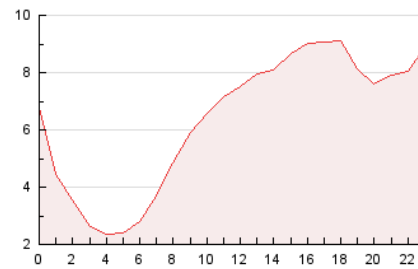

2. Secciones (Nacional e Internacional)

	PAGINAS	%
HOME	13.786	9.00 %
RESTO	139.459	91.00 %

3. Por día del mes (Nacional e Internacional)

Día	N. únicos	Visitas	Páginas	Día	N. únicos	Visitas	Páginas	Día	N. únicos	Visitas	Páginas
1	2.081	2.471	3.963	11	3.712	4.297	7.392	21	2.627	3.164	4.700
2	2.138	2.589	4.150	12	3.247	4.092	7.069	22	2.847	3.290	4.524
3	2.066	2.439	3.873	13	3.159	4.009	7.105	23	2.738	3.269	4.360
4	2.269	2.900	4.911	14	4.424	5.078	6.863	24	1.326	1.752	2.759
5	2.984	3.699	6.032	15	2.629	3.174	4.664	25	2.505	3.220	5.805
6	3.237	3.754	6.231	16	1.539	1.942	2.972	26	3.497	4.552	8.072
7	3.054	3.583	5.909	17	1.506	1.938	3.038	27	2.189	2.737	4.898
8	2.867	3.324	5.320	18	1.838	2.550	4.080	28	1.306	1.879	3.396
9	4.250	4.630	7.220	19	2.613	3.365	5.133	29	1.052	1.498	2.454
10	3.692	4.036	6.595	20	2.018	2.588	4.530	30	956	1.361	2.321
								31	1.474	1.888	2.906

4. Gráficas (Nacional e Internacional)

4.1 Por día de la semana (promedio)

N. únicos / Visitas (x 100)

Páginas (x 100)

4.2 Por franja horaria (promedio)

Visitas_ (x 1000)

Páginas (x 1000)

4.3 Por meses