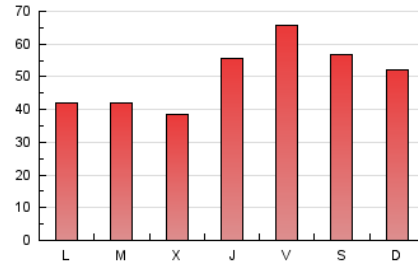

1. Cifras totales y promedios (Nacional e Internacional)

MES - AÑO	NAVEGADORES UNICOS	VISITAS	PAGINAS
Julio - 2024	60.599	95.068	153.245
PROMEDIO DIARIO	2.511	3.067	4.943
PROMEDIO LUNES-VIERNES	2.427	2.969	4.766
PROMEDIO SABADO-DOMINGO	2.752	3.349	5.454
PAGINAS / VISITAS	1,61		
DURACION MEDIA VISITAS	0:01:39		
TIEMPO INTERACCIÓN MEDIO	0:00:59		

2. Secciones (Nacional e Internacional)

	PAGINAS	%
HOME	13.786	9.00 %
RESTO	139.459	91.00 %

3. Por día del mes (Nacional e Internacional)

Día	N. únicos	Visitas	Páginas	Día	N. únicos	Visitas	Páginas	Día	N. únicos	Visitas	Páginas
1	2.081	2.471	3.963	11	3.712	4.297	7.392	21	2.627	3.164	4.700
2	2.138	2.589	4.150	12	3.247	4.092	7.069	22	2.847	3.290	4.524
3	2.066	2.439	3.873	13	3.159	4.009	7.105	23	2.738	3.269	4.360
4	2.269	2.900	4.911	14	4.424	5.078	6.863	24	1.326	1.752	2.759
5	2.984	3.699	6.032	15	2.629	3.174	4.664	25	2.505	3.220	5.805
6	3.237	3.754	6.231	16	1.539	1.942	2.972	26	3.497	4.552	8.072
7	3.054	3.583	5.909	17	1.506	1.938	3.038	27	2.189	2.737	4.898
8	2.867	3.324	5.320	18	1.838	2.550	4.080	28	1.306	1.879	3.396
9	4.250	4.630	7.220	19	2.613	3.365	5.133	29	1.052	1.498	2.454
10	3.692	4.036	6.595	20	2.018	2.588	4.530	30	956	1.361	2.321
								31	1.474	1.888	2.906

4. Gráficas (Nacional e Internacional)

4.1 Por día de la semana (promedio)

N. únicos / Visitas (x 100)

Páginas (x 100)

4.2 Por franja horaria (promedio)

Visitas_ (x 1000)

Páginas (x 1000)

4.3 Por meses