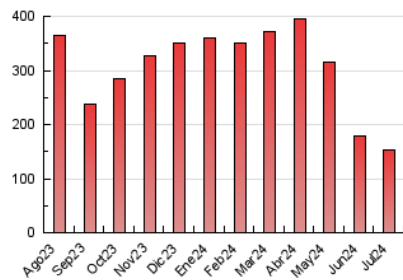

Páginas (x 1000)