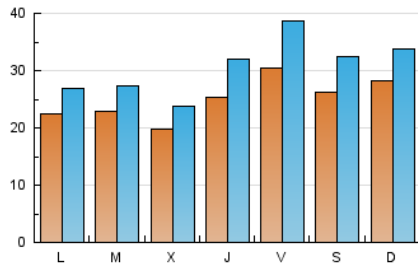

1. Cifras totales y promedios (Nacional)

MES - AÑO	NAVEGADORES UNICOS	VISITAS	PAGINAS
Julio - 2024	59.721	93.845	150.626
PROMEDIO DIARIO	2.474	3.027	4.859
PROMEDIO LUNES-VIERNES	2.390	2.928	4.670
PROMEDIO SABADO-DOMINGO	2.717	3.312	5.403
PAGINAS / VISITAS	1,61		
DURACION MEDIA VISITAS	0:01:40		
TIEMPO INTERACCIÓN MEDIO	0:00:59		

2. Secciones (Nacional)

	PAGINAS	%
HOME	12.668	8.41 %
RESTO	137.958	91.59 %

3. Por día del mes (Nacional)

Día	N. únicos	Visitas	Páginas	Día	N. únicos	Visitas	Páginas	Día	N. únicos	Visitas	Páginas
1	2.052	2.442	3.930	11	3.679	4.271	7.341	21	2.571	3.100	4.633
2	2.115	2.563	4.112	12	3.202	4.041	6.957	22	2.768	3.206	4.433
3	2.037	2.404	3.828	13	3.106	3.963	7.026	23	2.677	3.210	4.274
4	2.236	2.863	4.855	14	4.378	5.036	6.812	24	1.309	1.734	2.738
5	2.941	3.643	5.971	15	2.580	3.089	4.608	25	2.434	3.176	4.737
6	3.212	3.723	6.205	16	1.508	1.910	2.934	26	3.455	4.507	8.003
7	3.026	3.561	5.871	17	1.484	1.915	3.009	27	2.169	2.712	4.860
8	2.838	3.292	5.285	18	1.812	2.520	4.043	28	1.282	1.843	3.318
9	4.205	4.595	7.146	19	2.574	3.308	5.084	29	1.018	1.462	2.407
10	3.666	4.008	6.559	20	1.991	2.561	4.496	30	933	1.335	2.290
								31	1.440	1.852	2.861

4. Gráficas (Nacional)

4.1 Por día de la semana (promedio)

N. únicos / Visitas (x 100)

Páginas (x 100)

4.2 Por franja horaria (promedio)

Visitas_ (x 1000)

Páginas (x 1000)

4.3 Por meses