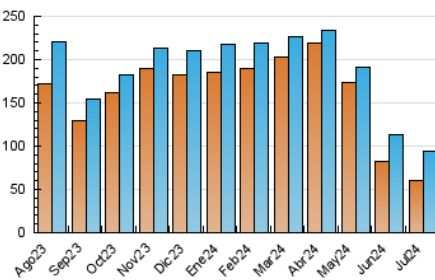

1. Cifras totales y promedios (Nacional)

MES - AÑO	NAVEGADORES UNICOS	VISITAS	PAGINAS
Julio - 2024	59.721	93.845	150.626
PROMEDIO DIARIO	2.474	3.027	4.859
PROMEDIO LUNES-VIERNES	2.390	2.928	4.670
PROMEDIO SABADO-DOMINGO	2.717	3.312	5.403
PAGINAS / VISITAS	1,61		
DURACION MEDIA VISITAS	0:01:40		
TIEMPO INTERACCIÓN MEDIO	0:00:59		

2. Secciones (Nacional)

	PAGINAS	%
HOME	12.668	8.41 %
RESTO	137.958	91.59 %

3. Por día del mes (Nacional)

Día	N. únicos	Visitas	Páginas	Día	N. únicos	Visitas	Páginas	Día	N. únicos	Visitas	Páginas
1	2.052	2.442	3.930	11	3.679	4.271	7.341	21	2.571	3.100	4.633
2	2.115	2.563	4.112	12	3.202	4.041	6.957	22	2.768	3.206	4.433
3	2.037	2.404	3.828	13	3.106	3.963	7.026	23	2.677	3.210	4.274
4	2.236	2.863	4.855	14	4.378	5.036	6.812	24	1.309	1.734	2.738
5	2.941	3.643	5.971	15	2.580	3.089	4.608	25	2.434	3.176	4.737
6	3.212	3.723	6.205	16	1.508	1.910	2.934	26	3.455	4.507	8.003
7	3.026	3.561	5.871	17	1.484	1.915	3.009	27	2.169	2.712	4.860
8	2.838	3.292	5.285	18	1.812	2.520	4.043	28	1.282	1.843	3.318
9	4.205	4.595	7.146	19	2.574	3.308	5.084	29	1.018	1.462	2.407
10	3.666	4.008	6.559	20	1.991	2.561	4.496	30	933	1.335	2.290
								31	1.440	1.852	2.861

4. Gráficas (Nacional)

4.1 Por día de la semana (promedio)

N. únicos / Visitas (x 100)

Páginas (x 100)

4.2 Por franja horaria (promedio)

Visitas_ (x 1000)

Páginas (x 1000)

4.3 Por meses

N. únicos / Visitas (x 1000)

Páginas (x 1000)

5. Observaciones

Este Medio Electrónico de Comunicación ha sido medido por la herramienta Google Analytics de Google (GA4)

6. Definiciones básicas (Para más información ver Normas Técnicas para el Control de los Medios Electrónicos de Comunicación)