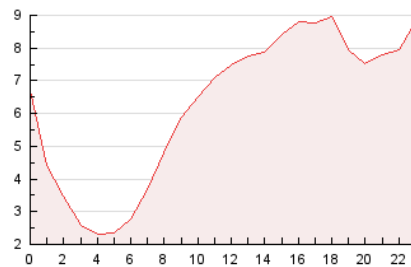

2. Secciones (Nacional)

	PAGINAS	%
HOME	12.668	8.41 %
RESTO	137.958	91.59 %

3. Por día del mes (Nacional)

Día	N. únicos	Visitas	Páginas	Día	N. únicos	Visitas	Páginas	Día	N. únicos	Visitas	Páginas
1	2.052	2.442	3.930	11	3.679	4.271	7.341	21	2.571	3.100	4.633
2	2.115	2.563	4.112	12	3.202	4.041	6.957	22	2.768	3.206	4.433
3	2.037	2.404	3.828	13	3.106	3.963	7.026	23	2.677	3.210	4.274
4	2.236	2.863	4.855	14	4.378	5.036	6.812	24	1.309	1.734	2.738
5	2.941	3.643	5.971	15	2.580	3.089	4.608	25	2.434	3.176	4.737
6	3.212	3.723	6.205	16	1.508	1.910	2.934	26	3.455	4.507	8.003
7	3.026	3.561	5.871	17	1.484	1.915	3.009	27	2.169	2.712	4.860
8	2.838	3.292	5.285	18	1.812	2.520	4.043	28	1.282	1.843	3.318
9	4.205	4.595	7.146	19	2.574	3.308	5.084	29	1.018	1.462	2.407
10	3.666	4.008	6.559	20	1.991	2.561	4.496	30	933	1.335	2.290
								31	1.440	1.852	2.861

4. Gráficas (Nacional)

4.1 Por día de la semana (promedio)

N. únicos / Visitas (x 100)

Páginas (x 100)

4.2 Por franja horaria (promedio)

Visitas_ (x 1000)

Páginas (x 1000)

4.3 Por meses