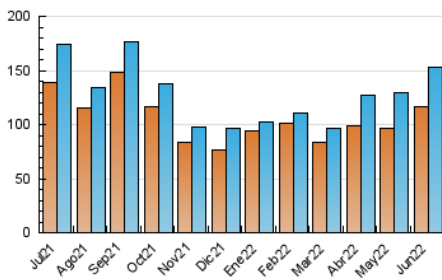

### 3. Por día del mes (Nacional e Internacional)

| Día | N. únicos | Visitas | Páginas | Día | N. únicos | Visitas | Páginas | Día | N. únicos | Visitas | Páginas |
|-----|-----------|---------|---------|-----|-----------|---------|---------|-----|-----------|---------|---------|
| 1   | 3.527     | 3.759   | 5.295   | 11  | 3.516     | 3.774   | 6.383   | 21  | 4.341     | 4.787   | 7.081   |
| 2   | 3.633     | 3.841   | 6.253   | 12  | 2.993     | 3.182   | 5.107   | 22  | 4.247     | 4.616   | 6.888   |
| 3   | 5.209     | 5.505   | 8.523   | 13  | 3.326     | 3.527   | 5.250   | 23  | 5.850     | 6.499   | 9.923   |
| 4   | 5.257     | 5.593   | 8.363   | 14  | 3.289     | 3.532   | 5.266   | 24  | 8.096     | 8.754   | 13.128  |
| 5   | 4.706     | 4.995   | 7.503   | 15  | 3.080     | 3.325   | 4.879   | 25  | 7.567     | 8.274   | 13.117  |
| 6   | 4.745     | 5.088   | 7.143   | 16  | 4.289     | 4.687   | 7.202   | 26  | 6.000     | 6.546   | 9.936   |
| 7   | 5.062     | 5.422   | 7.662   | 17  | 4.707     | 5.130   | 8.501   | 27  | 3.826     | 4.180   | 6.321   |
| 8   | 4.575     | 4.846   | 7.099   | 18  | 4.386     | 4.747   | 8.054   | 28  | 6.309     | 6.894   | 9.714   |
| 9   | 3.870     | 4.135   | 6.679   | 19  | 3.481     | 3.785   | 6.380   | 29  | 7.970     | 8.534   | 11.576  |
| 10  | 3.743     | 3.989   | 6.702   | 20  | 3.828     | 4.172   | 6.283   | 30  | 5.905     | 6.359   | 9.783   |

4. Gráficas (Nacional e Internacional)

4.1 Por día de la semana (promedio)

N. únicos / Visitas (x 100)

Páginas (x 100)

4.2 Por franja horaria (promedio)

Visitas (x 1000)

Páginas (x 1000)

4.3 Por meses

N. únicos / Visitas (x 1000)

Páginas (x 1000)