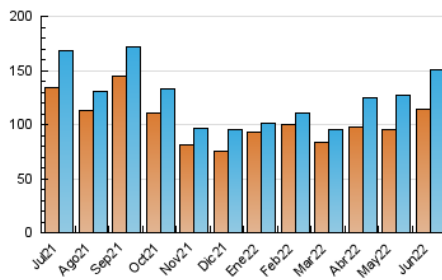

##### 4.1 Por día de la semana (promedio)

N. únicos / Visitas (x 100)

Páginas (x 100)

##### 4.2 Por franja horaria (promedio)

Visitas (x 1000)

Páginas (x 1000)

##### 4.3 Por meses

N. únicos / Visitas (x 1000)

Páginas (x 1000)