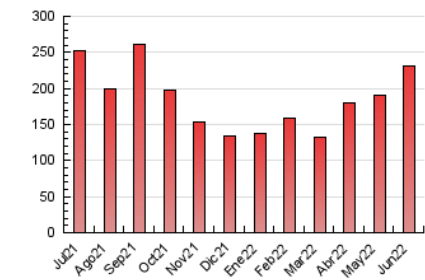

Páginas (x 1000)