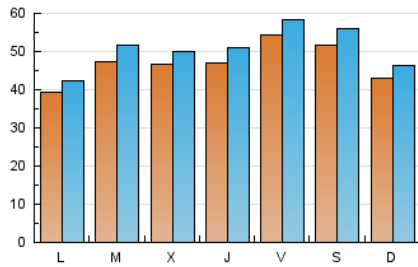

4. Gráficas (Nacional e Internacional)

4.1 Por día de la semana (promedio)

N. únicos / Visitas (x 100)