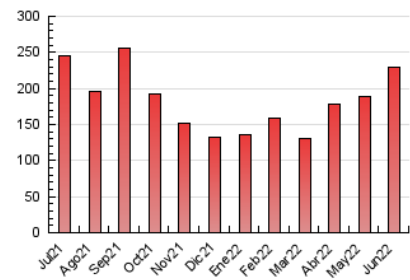

#### 3. Por día del mes (Nacional)

| Día | N. únicos | Visitas | Páginas | Día | N. únicos | Visitas | Páginas | Día | N. únicos | Visitas | Páginas |
|-----|-----------|---------|---------|-----|-----------|---------|---------|-----|-----------|---------|---------|
| 1   | 3.460     | 3.690   | 5.212   | 11  | 3.466     | 3.729   | 6.329   | 21  | 4.307     | 4.753   | 7.045   |
| 2   | 3.573     | 3.781   | 6.188   | 12  | 2.947     | 3.134   | 5.036   | 22  | 4.217     | 4.586   | 6.855   |
| 3   | 5.142     | 5.435   | 8.425   | 13  | 3.280     | 3.482   | 5.197   | 23  | 5.775     | 6.417   | 9.821   |
| 4   | 5.189     | 5.525   | 8.285   | 14  | 3.234     | 3.475   | 5.194   | 24  | 7.973     | 8.645   | 12.994  |
| 5   | 4.633     | 4.920   | 7.403   | 15  | 3.029     | 3.274   | 4.819   | 25  | 7.488     | 8.203   | 13.021  |
| 6   | 4.663     | 5.005   | 7.017   | 16  | 4.230     | 4.627   | 7.127   | 26  | 5.957     | 6.501   | 9.874   |
| 7   | 4.955     | 5.316   | 7.546   | 17  | 4.626     | 5.049   | 8.391   | 27  | 3.765     | 4.120   | 6.250   |
| 8   | 4.469     | 4.738   | 6.976   | 18  | 4.336     | 4.695   | 7.972   | 28  | 6.189     | 6.784   | 9.586   |
| 9   | 3.791     | 4.054   | 6.574   | 19  | 3.453     | 3.757   | 6.334   | 29  | 7.802     | 8.377   | 11.388  |
| 10  | 3.692     | 3.938   | 6.635   | 20  | 3.780     | 4.122   | 6.230   | 30  | 5.765     | 6.206   | 9.575   |

##### 4.1 Por día de la semana (promedio)

N. únicos / Visitas (x 100)

Páginas (x 100)

##### 4.2 Por franja horaria (promedio)

Visitas (x 1000)

Páginas (x 1000)

##### 4.3 Por meses

N. únicos / Visitas (x 1000)

Páginas (x 1000)