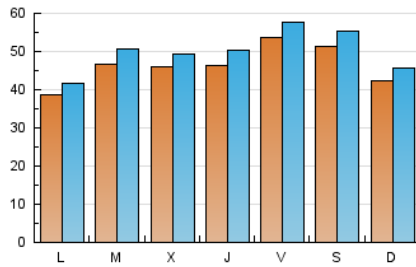

4. Gráficas (Nacional)

4.1 Por día de la semana (promedio)

N. únicos / Visitas (x 100)