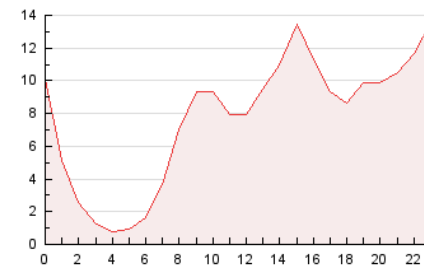

2. Secciones (Nacional)

	PAGINAS	%
HOME	3.286	1.77 %
RESTO	182.869	98.23 %

3. Por día del mes (Nacional)

Día	N. únicos	Visitas	Páginas	Día	N. únicos	Visitas	Páginas	Día	N. únicos	Visitas	Páginas
1	3.479	3.802	4.517	11	2.430	2.576	2.912	21	2.501	2.659	3.103
2	1.848	1.972	2.306	12	1.339	1.428	1.724	22	2.819	3.011	3.600
3	1.914	2.021	2.277	13	1.865	1.979	2.324	23	2.573	2.763	3.305
4	7.844	8.085	9.029	14	9.859	10.861	13.224	24	1.817	1.941	2.305
5	10.681	11.071	12.339	15	8.502	8.997	10.776	25	2.775	3.003	3.518
6	16.013	16.133	18.040	16	4.363	4.708	5.687	26	6.970	7.305	8.467
7	2.670	2.776	3.147	17	2.597	2.786	3.332	27	21.452	21.909	26.416
8	1.970	2.124	2.464	18	2.508	2.739	3.189	28	7.431	7.720	9.246
9	3.126	3.422	3.989	19	6.210	7.156	8.312	29	2.936	3.147	3.828
10	2.599	2.801	3.091	20	3.666	3.874	4.586	30	4.094	4.334	5.102

4. Gráficas (Nacional)

4.1 Por día de la semana (promedio)

N. únicos / Visitas (x 100)

Páginas (x 100)

4.2 Por franja horaria (promedio)

Visitas (x 1000)

Páginas (x 1000)

4.3 Por meses