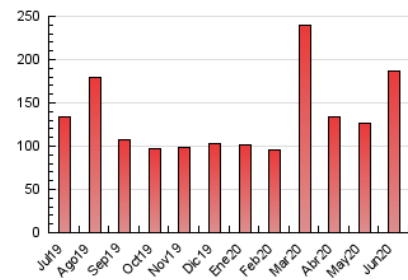

Páginas (x 1000)