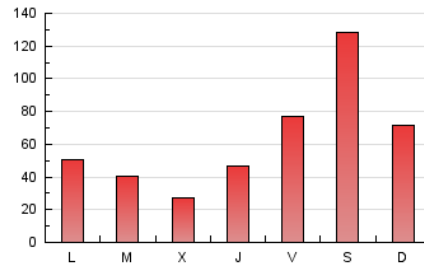

1. Cifras totales y promedios (Nacional)

MES - AÑO	NAVEGADORES UNICOS	VISITAS	PAGINAS
Junio - 2020	106.885	159.103	186.155
PROMEDIO DIARIO	5.028	5.303	6.205
PROMEDIO LUNES-VIERNES	3.882	4.145	4.821
PROMEDIO SABADO-DOMINGO	8.182	8.489	10.011
PAGINAS / VISITAS	1,17		
DURACION MEDIA VISITAS	0:00:27		
DURACION MEDIA PAGINAS	0:02:35		

2. Secciones (Nacional)

	PAGINAS	%
HOME	3.286	1.77 %
RESTO	182.869	98.23 %

3. Por día del mes (Nacional)

Día	N. únicos	Visitas	Páginas	Día	N. únicos	Visitas	Páginas	Día	N. únicos	Visitas	Páginas
1	3.479	3.802	4.517	11	2.430	2.576	2.912	21	2.501	2.659	3.103
2	1.848	1.972	2.306	12	1.339	1.428	1.724	22	2.819	3.011	3.600
3	1.914	2.021	2.277	13	1.865	1.979	2.324	23	2.573	2.763	3.305
4	7.844	8.085	9.029	14	9.859	10.861	13.224	24	1.817	1.941	2.305
5	10.681	11.071	12.339	15	8.502	8.997	10.776	25	2.775	3.003	3.518
6	16.013	16.133	18.040	16	4.363	4.708	5.687	26	6.970	7.305	8.467
7	2.670	2.776	3.147	17	2.597	2.786	3.332	27	21.452	21.909	26.416
8	1.970	2.124	2.464	18	2.508	2.739	3.189	28	7.431	7.720	9.246
9	3.126	3.422	3.989	19	6.210	7.156	8.312	29	2.936	3.147	3.828
10	2.599	2.801	3.091	20	3.666	3.874	4.586	30	4.094	4.334	5.102

4. Gráficas (Nacional)

4.1 Por día de la semana (promedio)

N. únicos / Visitas (x 100)

Páginas (x 100)

4.2 Por franja horaria (promedio)

Visitas (x 1000)

Páginas (x 1000)

4.3 Por meses