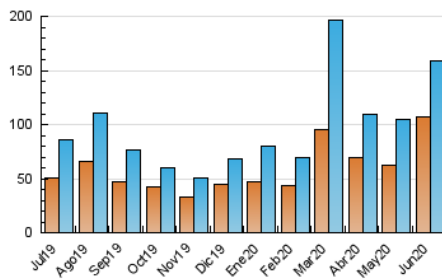

4.3 Por meses

N. únicos / Visitas (x 1000)