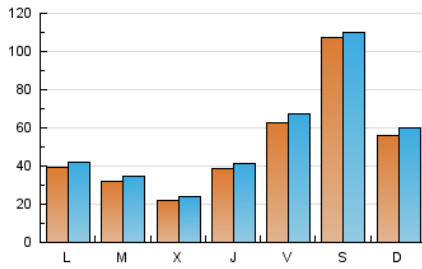

1. Cifras totales y promedios (Nacional)

MES - AÑO	NAVEGADORES UNICOS	VISITAS	PAGINAS
Junio - 2020	106.885	159.103	186.155
PROMEDIO DIARIO	5.028	5.303	6.205
PROMEDIO LUNES-VIERNES	3.882	4.145	4.821
PROMEDIO SABADO-DOMINGO	8.182	8.489	10.011
PAGINAS / VISITAS	1,17		
DURACION MEDIA VISITAS	0:00:27		
DURACION MEDIA PAGINAS	0:02:35		

2. Secciones (Nacional)

	PAGINAS	%
HOME	3.286	1.77 %
RESTO	182.869	98.23 %

3. Por día del mes (Nacional)

Día	N. únicos	Visitas	Páginas	Día	N. únicos	Visitas	Páginas	Día	N. únicos	Visitas	Páginas
1	3.479	3.802	4.517	11	2.430	2.576	2.912	21	2.501	2.659	3.103
2	1.848	1.972	2.306	12	1.339	1.428	1.724	22	2.819	3.011	3.600
3	1.914	2.021	2.277	13	1.865	1.979	2.324	23	2.573	2.763	3.305
4	7.844	8.085	9.029	14	9.859	10.861	13.224	24	1.817	1.941	2.305
5	10.681	11.071	12.339	15	8.502	8.997	10.776	25	2.775	3.003	3.518
6	16.013	16.133	18.040	16	4.363	4.708	5.687	26	6.970	7.305	8.467
7	2.670	2.776	3.147	17	2.597	2.786	3.332	27	21.452	21.909	26.416
8	1.970	2.124	2.464	18	2.508	2.739	3.189	28	7.431	7.720	9.246
9	3.126	3.422	3.989	19	6.210	7.156	8.312	29	2.936	3.147	3.828
10	2.599	2.801	3.091	20	3.666	3.874	4.586	30	4.094	4.334	5.102

4. Gráficas (Nacional)

4.1 Por día de la semana (promedio)

N. únicos / Visitas (x 100)

Páginas (x 100)

4.2 Por franja horaria (promedio)

Visitas (x 1000)

Páginas (x 1000)

4.3 Por meses