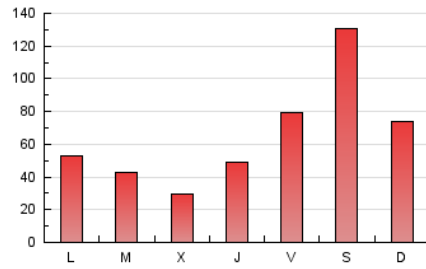

1. Cifras totales y promedios (Nacional e Internacional)

MES - AÑO	NAVEGADORES UNICOS	VISITAS	PAGINAS
Junio - 2020	112.321	165.247	192.879
PROMEDIO DIARIO	5.233	5.508	6.429
PROMEDIO LUNES-VIERNES	4.088	4.353	5.049
PROMEDIO SABADO-DOMINGO	8.381	8.686	10.226
PAGINAS / VISITAS	1,17		
DURACION MEDIA VISITAS	0:00:26		
DURACION MEDIA PAGINAS	0:02:36		

2. Secciones (Nacional e Internacional)

	PAGINAS	%
HOME	3.435	1.78 %
RESTO	189.444	98.22 %

3. Por día del mes (Nacional e Internacional)

Día	N. únicos	Visitas	Páginas	Día	N. únicos	Visitas	Páginas	Día	N. únicos	Visitas	Páginas
1	3.675	3.995	4.720	11	2.644	2.790	3.143	21	2.635	2.800	3.267
2	1.979	2.110	2.460	12	1.491	1.582	1.902	22	2.976	3.173	3.781
3	2.049	2.153	2.426	13	1.978	2.095	2.445	23	2.745	2.933	3.482
4	8.189	8.411	9.378	14	10.156	11.160	13.576	24	1.940	2.065	2.438
5	11.018	11.421	12.715	15	8.866	9.374	11.200	25	2.905	3.131	3.663
6	16.329	16.398	18.313	16	4.591	4.936	5.945	26	7.217	7.536	8.717
7	2.867	2.978	3.372	17	2.742	2.932	3.488	27	21.640	22.100	26.622
8	2.153	2.309	2.665	18	2.659	2.895	3.365	28	7.595	7.895	9.433
9	3.422	3.723	4.317	19	6.390	7.346	8.506	29	3.109	3.325	4.022
10	2.895	3.103	3.426	20	3.850	4.058	4.779	30	4.283	4.520	5.313

4. Gráficas (Nacional e Internacional)

4.1 Por día de la semana (promedio)

N. únicos / Visitas (x 100)

Páginas (x 100)

4.2 Por franja horaria (promedio)

Visitas (x 1000)

Páginas (x 1000)

4.3 Por meses