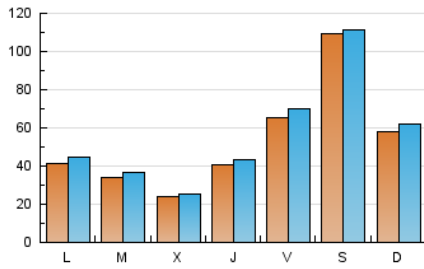

1. Cifras totales y promedios (Nacional e Internacional)

MES - AÑO	NAVEGADORES UNICOS	VISITAS	PAGINAS
Junio - 2020	112.321	165.247	192.879
PROMEDIO DIARIO	5.233	5.508	6.429
PROMEDIO LUNES-VIERNES	4.088	4.353	5.049
PROMEDIO SABADO-DOMINGO	8.381	8.686	10.226
PAGINAS / VISITAS	1,17		
DURACION MEDIA VISITAS	0:00:26		
DURACION MEDIA PAGINAS	0:02:36		

2. Secciones (Nacional e Internacional)

	PAGINAS	%
HOME	3.435	1.78 %
RESTO	189.444	98.22 %

3. Por día del mes (Nacional e Internacional)

Día	N. únicos	Visitas	Páginas	Día	N. únicos	Visitas	Páginas	Día	N. únicos	Visitas	Páginas
1	3.675	3.995	4.720	11	2.644	2.790	3.143	21	2.635	2.800	3.267
2	1.979	2.110	2.460	12	1.491	1.582	1.902	22	2.976	3.173	3.781
3	2.049	2.153	2.426	13	1.978	2.095	2.445	23	2.745	2.933	3.482
4	8.189	8.411	9.378	14	10.156	11.160	13.576	24	1.940	2.065	2.438
5	11.018	11.421	12.715	15	8.866	9.374	11.200	25	2.905	3.131	3.663
6	16.329	16.398	18.313	16	4.591	4.936	5.945	26	7.217	7.536	8.717
7	2.867	2.978	3.372	17	2.742	2.932	3.488	27	21.640	22.100	26.622
8	2.153	2.309	2.665	18	2.659	2.895	3.365	28	7.595	7.895	9.433
9	3.422	3.723	4.317	19	6.390	7.346	8.506	29	3.109	3.325	4.022
10	2.895	3.103	3.426	20	3.850	4.058	4.779	30	4.283	4.520	5.313

4. Gráficas (Nacional e Internacional)

4.1 Por día de la semana (promedio)

N. únicos / Visitas (x 100)

Páginas (x 100)

4.2 Por franja horaria (promedio)

Visitas (x 1000)

Páginas (x 1000)

4.3 Por meses