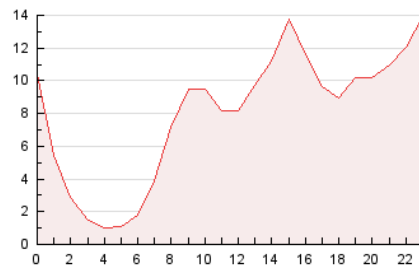

2. Secciones (Nacional e Internacional)

	PAGINAS	%
HOME	3.435	1.78 %
RESTO	189.444	98.22 %

3. Por día del mes (Nacional e Internacional)

Día	N. únicos	Visitas	Páginas	Día	N. únicos	Visitas	Páginas	Día	N. únicos	Visitas	Páginas
1	3.675	3.995	4.720	11	2.644	2.790	3.143	21	2.635	2.800	3.267
2	1.979	2.110	2.460	12	1.491	1.582	1.902	22	2.976	3.173	3.781
3	2.049	2.153	2.426	13	1.978	2.095	2.445	23	2.745	2.933	3.482
4	8.189	8.411	9.378	14	10.156	11.160	13.576	24	1.940	2.065	2.438
5	11.018	11.421	12.715	15	8.866	9.374	11.200	25	2.905	3.131	3.663
6	16.329	16.398	18.313	16	4.591	4.936	5.945	26	7.217	7.536	8.717
7	2.867	2.978	3.372	17	2.742	2.932	3.488	27	21.640	22.100	26.622
8	2.153	2.309	2.665	18	2.659	2.895	3.365	28	7.595	7.895	9.433
9	3.422	3.723	4.317	19	6.390	7.346	8.506	29	3.109	3.325	4.022
10	2.895	3.103	3.426	20	3.850	4.058	4.779	30	4.283	4.520	5.313

4. Gráficas (Nacional e Internacional)

4.1 Por día de la semana (promedio)

N. únicos / Visitas (x 100)

Páginas (x 100)

4.2 Por franja horaria (promedio)

Visitas (x 1000)

Páginas (x 1000)

4.3 Por meses