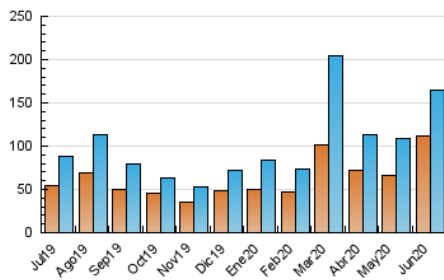

4.3 Por meses

N. únicos / Visitas (x 1000)