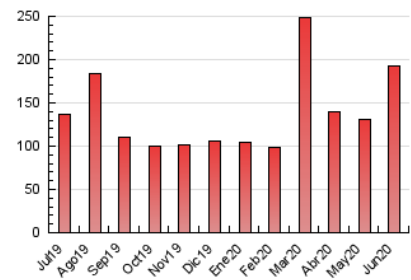

Páginas (x 1000)