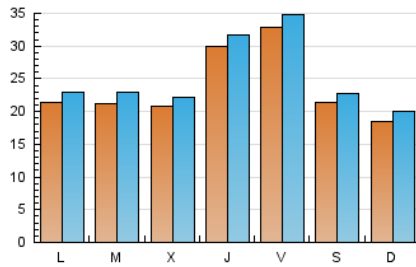

1. Cifras totales y promedios (Nacional)

MES - AÑO	NAVEGADORES UNICOS	VISITAS	PAGINAS
Junio - 2019	50.422	75.166	105.828
PROMEDIO DIARIO	2.347	2.506	3.528
PROMEDIO LUNES-VIERNES	2.523	2.692	3.644
PROMEDIO SABADO-DOMINGO	1.996	2.133	3.294
PAGINAS / VISITAS	1,41		
DURACION MEDIA VISITAS	0:00:50		
DURACION MEDIA PAGINAS	0:02:03		

2. Secciones (Nacional)

	PAGINAS	%
HOME	4.625	4.37 %
RESTO	101.203	95.63 %

3. Por día del mes (Nacional)

Día	N. únicos	Visitas	Páginas	Día	N. únicos	Visitas	Páginas	Día	N. únicos	Visitas	Páginas
1	1.521	1.642	2.708	11	1.198	1.310	1.798	21	6.652	6.980	8.906
2	1.071	1.163	1.877	12	2.039	2.178	3.016	22	2.667	2.851	4.484
3	2.440	2.591	3.201	13	1.606	1.712	2.426	23	3.748	4.087	5.667
4	2.809	3.051	3.990	14	1.689	1.776	2.760	24	2.819	3.004	3.932
5	2.994	3.197	4.179	15	1.346	1.444	2.361	25	2.242	2.414	3.396
6	2.656	2.803	3.692	16	1.133	1.220	2.028	26	1.755	1.873	2.691
7	2.319	2.529	3.815	17	1.545	1.677	2.353	27	2.056	2.214	3.191
8	2.162	2.287	3.489	18	2.257	2.407	3.302	28	2.467	2.649	4.165
9	1.343	1.457	2.535	19	1.523	1.615	2.296	29	2.993	3.108	4.564
10	1.775	1.915	2.547	20	5.620	5.940	7.229	30	1.976	2.072	3.230

4. Gráficas (Nacional)

4.1 Por día de la semana (promedio)

N. únicos / Visitas (x 100)

Páginas (x 100)

4.2 Por franja horaria (promedio)

Visitas (x 1000)

Páginas (x 1000)

4.3 Por meses