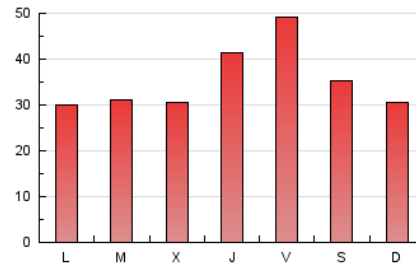

1. Cifras totales y promedios (Nacional)

MES - AÑO	NAVEGADORES UNICOS	VISITAS	PAGINAS
Junio - 2019	50.422	75.166	105.828
PROMEDIO DIARIO	2.347	2.506	3.528
PROMEDIO LUNES-VIERNES	2.523	2.692	3.644
PROMEDIO SABADO-DOMINGO	1.996	2.133	3.294
PAGINAS / VISITAS	1,41		
DURACION MEDIA VISITAS	0:00:50		
DURACION MEDIA PAGINAS	0:02:03		

2. Secciones (Nacional)

	PAGINAS	%
HOME	4.625	4.37 %
RESTO	101.203	95.63 %

3. Por día del mes (Nacional)

Día	N. únicos	Visitas	Páginas	Día	N. únicos	Visitas	Páginas	Día	N. únicos	Visitas	Páginas
1	1.521	1.642	2.708	11	1.198	1.310	1.798	21	6.652	6.980	8.906
2	1.071	1.163	1.877	12	2.039	2.178	3.016	22	2.667	2.851	4.484
3	2.440	2.591	3.201	13	1.606	1.712	2.426	23	3.748	4.087	5.667
4	2.809	3.051	3.990	14	1.689	1.776	2.760	24	2.819	3.004	3.932
5	2.994	3.197	4.179	15	1.346	1.444	2.361	25	2.242	2.414	3.396
6	2.656	2.803	3.692	16	1.133	1.220	2.028	26	1.755	1.873	2.691
7	2.319	2.529	3.815	17	1.545	1.677	2.353	27	2.056	2.214	3.191
8	2.162	2.287	3.489	18	2.257	2.407	3.302	28	2.467	2.649	4.165
9	1.343	1.457	2.535	19	1.523	1.615	2.296	29	2.993	3.108	4.564
10	1.775	1.915	2.547	20	5.620	5.940	7.229	30	1.976	2.072	3.230

4. Gráficas (Nacional)

4.1 Por día de la semana (promedio)

N. únicos / Visitas (x 100)

Páginas (x 100)

4.2 Por franja horaria (promedio)

Visitas (x 1000)

Páginas (x 1000)

4.3 Por meses