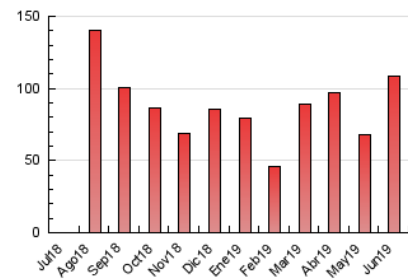

Páginas (x 1000)