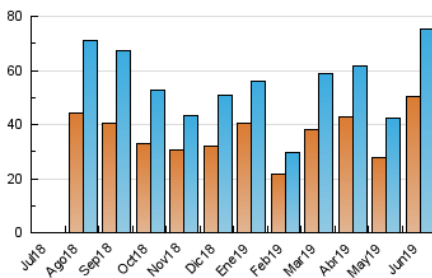

4.3 Por meses

N. únicos / Visitas (x 1000)