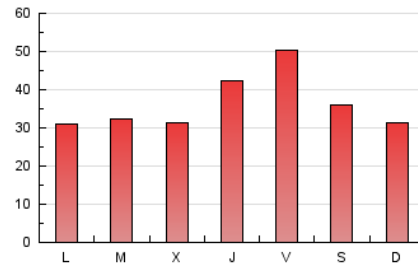

1. Cifras totales y promedios (Nacional e Internacional)

MES - AÑO	NAVEGADORES UNICOS	VISITAS	PAGINAS
Junio - 2019	52.647	77.562	108.676
PROMEDIO DIARIO	2.433	2.585	3.623
PROMEDIO LUNES-VIERNES	2.621	2.785	3.751
PROMEDIO SABADO-DOMINGO	2.057	2.186	3.365
PAGINAS / VISITAS	1,40		
DURACION MEDIA VISITAS	0:00:49		
DURACION MEDIA PAGINAS	0:02:03		

2. Secciones (Nacional e Internacional)

	PAGINAS	%
HOME	4.716	4.34 %
RESTO	103.960	95.66 %

3. Por día del mes (Nacional e Internacional)

Día	N. únicos	Visitas	Páginas	Día	N. únicos	Visitas	Páginas	Día	N. únicos	Visitas	Páginas
1	1.563	1.682	2.760	11	1.273	1.380	1.883	21	6.825	7.155	9.109
2	1.111	1.199	1.918	12	2.123	2.256	3.097	22	2.743	2.913	4.562
3	2.554	2.703	3.319	13	1.715	1.814	2.541	23	3.836	4.164	5.770
4	2.932	3.170	4.143	14	1.788	1.864	2.861	24	2.933	3.120	4.076
5	3.130	3.325	4.314	15	1.407	1.491	2.413	25	2.326	2.493	3.496
6	2.738	2.886	3.783	16	1.178	1.257	2.089	26	1.816	1.928	2.750
7	2.389	2.595	3.895	17	1.639	1.772	2.455	27	2.115	2.269	3.261
8	2.212	2.336	3.548	18	2.379	2.521	3.419	28	2.559	2.731	4.264
9	1.385	1.490	2.587	19	1.581	1.661	2.348	29	3.079	3.186	4.680
10	1.827	1.964	2.607	20	5.782	6.098	7.401	30	2.051	2.139	3.327

4. Gráficas (Nacional e Internacional)

4.1 Por día de la semana (promedio)

N. únicos / Visitas (x 100)

Páginas (x 100)

4.2 Por franja horaria (promedio)

Visitas (x 1000)

Páginas (x 1000)

4.3 Por meses