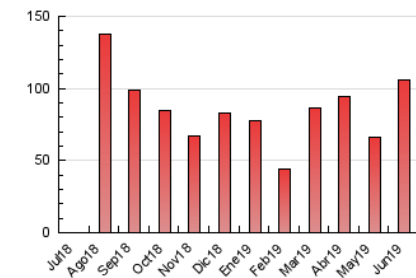

Páginas (x 1000)