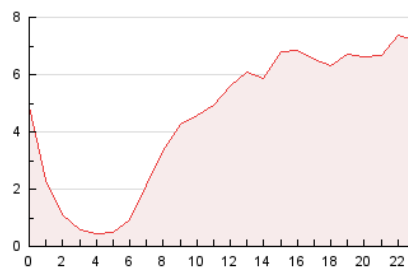

2. Secciones (Nacional e Internacional)

	PAGINAS	%
HOME	4.716	4.34 %
RESTO	103.960	95.66 %

3. Por día del mes (Nacional e Internacional)

Día	N. únicos	Visitas	Páginas	Día	N. únicos	Visitas	Páginas	Día	N. únicos	Visitas	Páginas
1	1.563	1.682	2.760	11	1.273	1.380	1.883	21	6.825	7.155	9.109
2	1.111	1.199	1.918	12	2.123	2.256	3.097	22	2.743	2.913	4.562
3	2.554	2.703	3.319	13	1.715	1.814	2.541	23	3.836	4.164	5.770
4	2.932	3.170	4.143	14	1.788	1.864	2.861	24	2.933	3.120	4.076
5	3.130	3.325	4.314	15	1.407	1.491	2.413	25	2.326	2.493	3.496
6	2.738	2.886	3.783	16	1.178	1.257	2.089	26	1.816	1.928	2.750
7	2.389	2.595	3.895	17	1.639	1.772	2.455	27	2.115	2.269	3.261
8	2.212	2.336	3.548	18	2.379	2.521	3.419	28	2.559	2.731	4.264
9	1.385	1.490	2.587	19	1.581	1.661	2.348	29	3.079	3.186	4.680
10	1.827	1.964	2.607	20	5.782	6.098	7.401	30	2.051	2.139	3.327

4. Gráficas (Nacional e Internacional)

4.1 Por día de la semana (promedio)

N. únicos / Visitas (x 100)

Páginas (x 100)

4.2 Por franja horaria (promedio)

Visitas (x 1000)

Páginas (x 1000)

4.3 Por meses