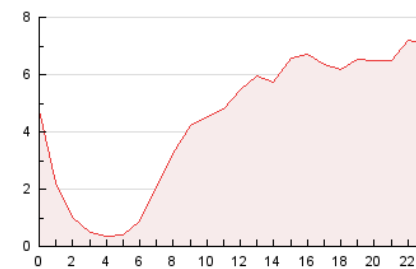

2. Secciones (Nacional)

	PAGINAS	%
HOME	4.625	4.37 %
RESTO	101.203	95.63 %

3. Por día del mes (Nacional)

Día	N. únicos	Visitas	Páginas	Día	N. únicos	Visitas	Páginas	Día	N. únicos	Visitas	Páginas
1	1.521	1.642	2.708	11	1.198	1.310	1.798	21	6.652	6.980	8.906
2	1.071	1.163	1.877	12	2.039	2.178	3.016	22	2.667	2.851	4.484
3	2.440	2.591	3.201	13	1.606	1.712	2.426	23	3.748	4.087	5.667
4	2.809	3.051	3.990	14	1.689	1.776	2.760	24	2.819	3.004	3.932
5	2.994	3.197	4.179	15	1.346	1.444	2.361	25	2.242	2.414	3.396
6	2.656	2.803	3.692	16	1.133	1.220	2.028	26	1.755	1.873	2.691
7	2.319	2.529	3.815	17	1.545	1.677	2.353	27	2.056	2.214	3.191
8	2.162	2.287	3.489	18	2.257	2.407	3.302	28	2.467	2.649	4.165
9	1.343	1.457	2.535	19	1.523	1.615	2.296	29	2.993	3.108	4.564
10	1.775	1.915	2.547	20	5.620	5.940	7.229	30	1.976	2.072	3.230

4. Gráficas (Nacional)

4.1 Por día de la semana (promedio)

N. únicos / Visitas (x 100)

Páginas (x 100)

4.2 Por franja horaria (promedio)

Visitas (x 1000)

Páginas (x 1000)

4.3 Por meses