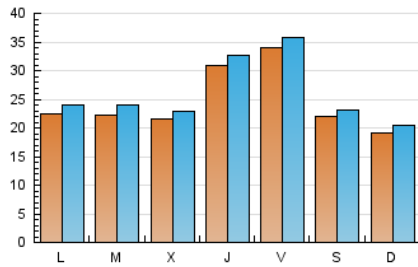

1. Cifras totales y promedios (Nacional e Internacional)

MES - AÑO	NAVEGADORES UNICOS	VISITAS	PAGINAS
Junio - 2019	52.647	77.562	108.676
PROMEDIO DIARIO	2.433	2.585	3.623
PROMEDIO LUNES-VIERNES	2.621	2.785	3.751
PROMEDIO SABADO-DOMINGO	2.057	2.186	3.365
PAGINAS / VISITAS	1,40		
DURACION MEDIA VISITAS	0:00:49		
DURACION MEDIA PAGINAS	0:02:03		

2. Secciones (Nacional e Internacional)

	PAGINAS	%
HOME	4.716	4.34 %
RESTO	103.960	95.66 %

3. Por día del mes (Nacional e Internacional)

Día	N. únicos	Visitas	Páginas	Día	N. únicos	Visitas	Páginas	Día	N. únicos	Visitas	Páginas
1	1.563	1.682	2.760	11	1.273	1.380	1.883	21	6.825	7.155	9.109
2	1.111	1.199	1.918	12	2.123	2.256	3.097	22	2.743	2.913	4.562
3	2.554	2.703	3.319	13	1.715	1.814	2.541	23	3.836	4.164	5.770
4	2.932	3.170	4.143	14	1.788	1.864	2.861	24	2.933	3.120	4.076
5	3.130	3.325	4.314	15	1.407	1.491	2.413	25	2.326	2.493	3.496
6	2.738	2.886	3.783	16	1.178	1.257	2.089	26	1.816	1.928	2.750
7	2.389	2.595	3.895	17	1.639	1.772	2.455	27	2.115	2.269	3.261
8	2.212	2.336	3.548	18	2.379	2.521	3.419	28	2.559	2.731	4.264
9	1.385	1.490	2.587	19	1.581	1.661	2.348	29	3.079	3.186	4.680
10	1.827	1.964	2.607	20	5.782	6.098	7.401	30	2.051	2.139	3.327

4. Gráficas (Nacional e Internacional)

4.1 Por día de la semana (promedio)

N. únicos / Visitas (x 100)

Páginas (x 100)

4.2 Por franja horaria (promedio)

Visitas (x 1000)

Páginas (x 1000)

4.3 Por meses