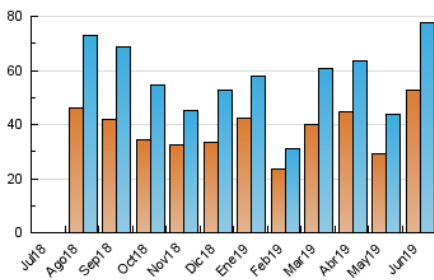

4.3 Por meses

N. únicos / Visitas (x 1000)