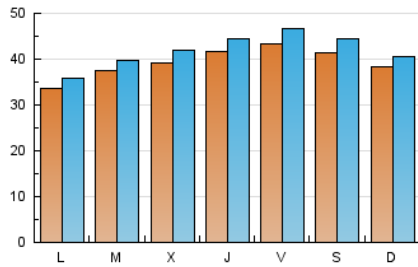

4. Gráficas (Nacional e Internacional)

4.1 Por día de la semana (promedio)

N. únicos / Visitas (x 100)