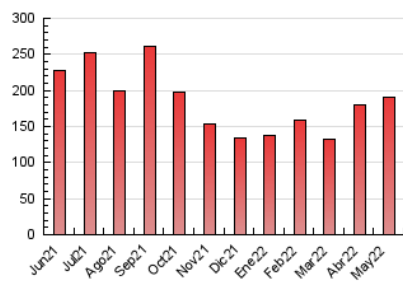

### 1. Cifras totales y promedios (Nacional e Internacional)

MES - AÑO	NAVEGADORES UNICOS	VISITAS	PAGINAS
Mayo - 2022	96.952	129.089	190.633
<b>PROMEDIO DIARIO</b>	<b>3.901</b>	<b>4.164</b>	<b>6.149</b>
<b>PROMEDIO LUNES-VIERNES</b>	3.874	4.136	6.052
<b>PROMEDIO SABADO-DOMINGO</b>	3.969	4.233	6.389
<b>PAGINAS / VISITAS</b>	1,48		
<b>DURACION MEDIA VISITAS</b>	0:01:01		
<b>DURACION MEDIA PAGINAS</b>	0:02:07		

### 3. Por día del mes (Nacional e Internacional)

Día	N. únicos	Visitas	Páginas	Día	N. únicos	Visitas	Páginas	Día	N. únicos	Visitas	Páginas
1	5.719	5.965	7.901	11	2.327	2.455	3.601	21	3.243	3.513	5.874
2	4.439	4.693	6.571	12	3.386	3.604	5.395	22	2.858	3.052	4.866
3	3.344	3.550	4.902	13	5.438	5.842	8.910	23	2.956	3.183	4.767
4	5.144	5.448	7.061	14	5.598	5.983	8.828	24	6.120	6.488	9.012
5	6.055	6.477	9.117	15	3.415	3.654	5.465	25	3.772	3.993	5.696
6	5.351	5.725	8.797	16	3.418	3.676	5.453	26	3.183	3.403	5.357
7	4.333	4.630	7.290	17	3.383	3.634	5.460	27	3.002	3.210	5.361
8	3.869	4.151	6.477	18	4.468	4.848	6.860	28	3.422	3.675	5.665
9	2.879	3.042	4.363	19	4.018	4.348	6.488	29	3.260	3.476	5.134
10	2.513	2.659	3.900	20	3.594	3.849	6.137	30	3.070	3.268	4.860
								31	3.363	3.595	5.065

4. Gráficas (Nacional e Internacional)

4.1 Por día de la semana (promedio)

N. únicos / Visitas (x 100)

Páginas (x 100)

4.2 Por franja horaria (promedio)

Visitas\_ (x 1000)

Páginas (x 1000)

4.3 Por meses

N. únicos / Visitas (x 1000)

Páginas (x 1000)