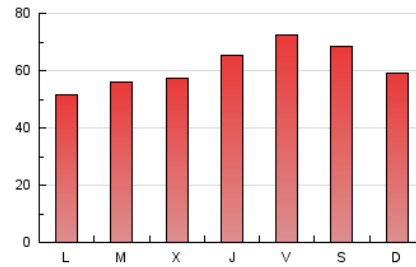

Páginas (x 100)