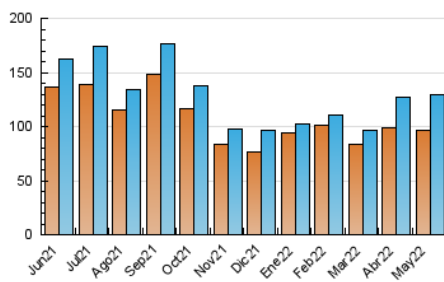

### 3. Por día del mes (Nacional e Internacional)

Día	N. únicos	Visitas	Páginas	Día	N. únicos	Visitas	Páginas	Día	N. únicos	Visitas	Páginas
1	5.719	5.965	7.901	11	2.327	2.455	3.601	21	3.243	3.513	5.874
2	4.439	4.693	6.571	12	3.386	3.604	5.395	22	2.858	3.052	4.866
3	3.344	3.550	4.902	13	5.438	5.842	8.910	23	2.956	3.183	4.767
4	5.144	5.448	7.061	14	5.598	5.983	8.828	24	6.120	6.488	9.012
5	6.055	6.477	9.117	15	3.415	3.654	5.465	25	3.772	3.993	5.696
6	5.351	5.725	8.797	16	3.418	3.676	5.453	26	3.183	3.403	5.357
7	4.333	4.630	7.290	17	3.383	3.634	5.460	27	3.002	3.210	5.361
8	3.869	4.151	6.477	18	4.468	4.848	6.860	28	3.422	3.675	5.665
9	2.879	3.042	4.363	19	4.018	4.348	6.488	29	3.260	3.476	5.134
10	2.513	2.659	3.900	20	3.594	3.849	6.137	30	3.070	3.268	4.860
								31	3.363	3.595	5.065

4. Gráficas (Nacional e Internacional)

4.1 Por día de la semana (promedio)

N. únicos / Visitas (x 100)

Páginas (x 100)

4.2 Por franja horaria (promedio)

Visitas\_ (x 1000)

Páginas (x 1000)

4.3 Por meses

N. únicos / Visitas (x 1000)

Páginas (x 1000)