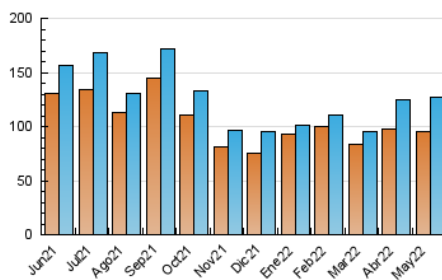

#### 3. Por día del mes (Nacional)

Día	N. únicos	Visitas	Páginas	Día	N. únicos	Visitas	Páginas	Día	N. únicos	Visitas	Páginas
1	5.618	5.864	7.784	11	2.302	2.430	3.576	21	3.202	3.471	5.824
2	4.391	4.644	6.509	12	3.353	3.571	5.358	22	2.835	3.030	4.841
3	3.312	3.516	4.863	13	5.378	5.782	8.831	23	2.916	3.141	4.717
4	5.062	5.361	6.941	14	5.548	5.930	8.764	24	6.072	6.435	8.948
5	5.984	6.396	9.023	15	3.376	3.614	5.422	25	3.723	3.946	5.647
6	5.297	5.669	8.728	16	3.370	3.628	5.371	26	3.148	3.365	5.309
7	4.264	4.560	7.202	17	3.343	3.594	5.403	27	2.969	3.175	5.308
8	3.825	4.108	6.415	18	4.418	4.800	6.800	28	3.397	3.651	5.635
9	2.852	3.016	4.329	19	3.958	4.283	6.417	29	3.220	3.439	5.086
10	2.483	2.628	3.864	20	3.556	3.809	6.087	30	3.027	3.224	4.810
								31	3.322	3.552	5.021

##### 4.1 Por día de la semana (promedio)

N. únicos / Visitas (x 100)

Páginas (x 100)

##### 4.2 Por franja horaria (promedio)

Visitas\_ (x 1000)

Páginas (x 1000)

##### 4.3 Por meses

N. únicos / Visitas (x 1000)

Páginas (x 1000)