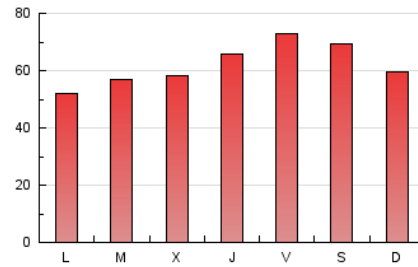

### 1. Cifras totales y promedios (Nacional e Internacional)

MES - AÑO	NAVEGADORES UNICOS	VISITAS	PAGINAS
Mayo - 2022	96.952	129.089	190.633
<b>PROMEDIO DIARIO</b>	<b>3.901</b>	<b>4.164</b>	<b>6.149</b>
<b>PROMEDIO LUNES-VIERNES</b>	3.874	4.136	6.052
<b>PROMEDIO SABADO-DOMINGO</b>	3.969	4.233	6.389
<b>PAGINAS / VISITAS</b>	1,48		
<b>DURACION MEDIA VISITAS</b>	0:01:01		
<b>DURACION MEDIA PAGINAS</b>	0:02:07		

### 3. Por día del mes (Nacional e Internacional)

Día	N. únicos	Visitas	Páginas	Día	N. únicos	Visitas	Páginas	Día	N. únicos	Visitas	Páginas
1	5.719	5.965	7.901	11	2.327	2.455	3.601	21	3.243	3.513	5.874
2	4.439	4.693	6.571	12	3.386	3.604	5.395	22	2.858	3.052	4.866
3	3.344	3.550	4.902	13	5.438	5.842	8.910	23	2.956	3.183	4.767
4	5.144	5.448	7.061	14	5.598	5.983	8.828	24	6.120	6.488	9.012
5	6.055	6.477	9.117	15	3.415	3.654	5.465	25	3.772	3.993	5.696
6	5.351	5.725	8.797	16	3.418	3.676	5.453	26	3.183	3.403	5.357
7	4.333	4.630	7.290	17	3.383	3.634	5.460	27	3.002	3.210	5.361
8	3.869	4.151	6.477	18	4.468	4.848	6.860	28	3.422	3.675	5.665
9	2.879	3.042	4.363	19	4.018	4.348	6.488	29	3.260	3.476	5.134
10	2.513	2.659	3.900	20	3.594	3.849	6.137	30	3.070	3.268	4.860
								31	3.363	3.595	5.065

4. Gráficas (Nacional e Internacional)

4.1 Por día de la semana (promedio)

N. únicos / Visitas (x 100)

Páginas (x 100)

4.2 Por franja horaria (promedio)

Visitas\_ (x 1000)

Páginas (x 1000)

4.3 Por meses