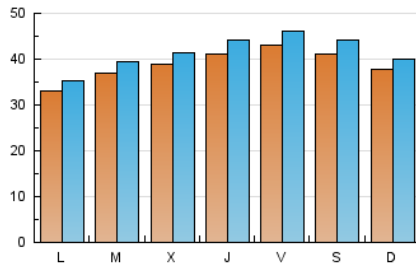

4. Gráficas (Nacional)

4.1 Por día de la semana (promedio)

N. únicos / Visitas (x 100)