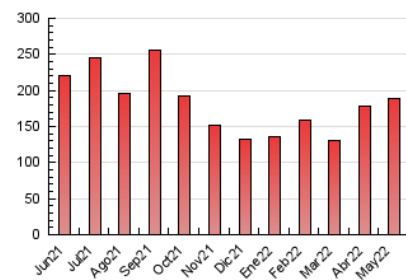

#### 3. Por día del mes (Nacional)

Día	N. únicos	Visitas	Páginas	Día	N. únicos	Visitas	Páginas	Día	N. únicos	Visitas	Páginas
1	5.618	5.864	7.784	11	2.302	2.430	3.576	21	3.202	3.471	5.824
2	4.391	4.644	6.509	12	3.353	3.571	5.358	22	2.835	3.030	4.841
3	3.312	3.516	4.863	13	5.378	5.782	8.831	23	2.916	3.141	4.717
4	5.062	5.361	6.941	14	5.548	5.930	8.764	24	6.072	6.435	8.948
5	5.984	6.396	9.023	15	3.376	3.614	5.422	25	3.723	3.946	5.647
6	5.297	5.669	8.728	16	3.370	3.628	5.371	26	3.148	3.365	5.309
7	4.264	4.560	7.202	17	3.343	3.594	5.403	27	2.969	3.175	5.308
8	3.825	4.108	6.415	18	4.418	4.800	6.800	28	3.397	3.651	5.635
9	2.852	3.016	4.329	19	3.958	4.283	6.417	29	3.220	3.439	5.086
10	2.483	2.628	3.864	20	3.556	3.809	6.087	30	3.027	3.224	4.810
								31	3.322	3.552	5.021

##### 4.1 Por día de la semana (promedio)

N. únicos / Visitas (x 100)

Páginas (x 100)

##### 4.2 Por franja horaria (promedio)

Visitas\_ (x 1000)

Páginas (x 1000)

##### 4.3 Por meses

N. únicos / Visitas (x 1000)

Páginas (x 1000)