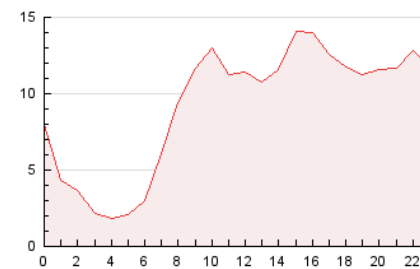

2. Secciones (Nacional e Internacional)

	PAGINAS	%
HOME	4.372	1.97 %
RESTO	217.363	98.03 %

3. Por día del mes (Nacional e Internacional)

Día	N. únicos	Visitas	Páginas	Día	N. únicos	Visitas	Páginas	Día	N. únicos	Visitas	Páginas
1	3.756	3.820	5.774	11	3.796	3.844	5.733	21	5.351	5.513	7.722
2	4.302	4.385	6.435	12	5.939	5.587	7.854	22	5.619	5.720	8.532
3	5.219	5.397	7.682	13	4.207	4.180	5.773	23	5.025	5.093	7.663
4	6.317	6.544	8.835	14	4.353	4.435	6.168	24	3.743	3.794	5.685
5	5.626	5.772	7.798	15	3.282	3.302	4.831	25	3.203	3.230	4.948
6	4.883	5.070	7.007	16	4.963	5.126	6.996	26	3.757	3.786	5.858
7	5.527	5.390	7.854	17	4.138	4.308	6.107	27	4.574	4.717	6.914
8	6.354	6.546	9.020	18	3.796	3.856	5.533	28	8.563	8.851	12.307
9	4.156	4.242	6.146	19	6.363	6.185	8.522	29	8.019	8.201	11.511
10	4.339	4.464	6.375	20	7.579	7.839	10.229	30	3.646	3.645	5.312
								31	3.224	3.282	4.611

4. Gráficas (Nacional e Internacional)

4.1 Por día de la semana (promedio)

N. únicos / Visitas (x 100)

Páginas (x 100)

4.2 Por franja horaria (promedio)

Visitas (x 1000)

Páginas (x 1000)

4.3 Por meses