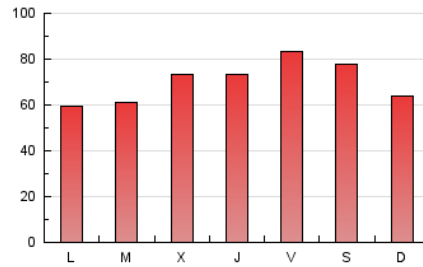

1. Cifras totales y promedios (Nacional)

MES - AÑO	NAVEGADORES UNICOS	VISITAS	PAGINAS
Mayo - 2021	119.828	151.880	217.065
PROMEDIO DIARIO	4.817	4.899	7.002
PROMEDIO LUNES-VIERNES	4.823	4.900	6.956
PROMEDIO SABADO-DOMINGO	4.804	4.899	7.099
PAGINAS / VISITAS	1,43		
DURACION MEDIA VISITAS	0:00:56		
DURACION MEDIA PAGINAS	0:02:11		

2. Secciones (Nacional)

	PAGINAS	%
HOME	4.172	1.92 %
RESTO	212.893	98.08 %

3. Por día del mes (Nacional)

Día	N. únicos	Visitas	Páginas	Día	N. únicos	Visitas	Páginas	Día	N. únicos	Visitas	Páginas
1	3.653	3.716	5.656	11	3.638	3.684	5.562	21	5.212	5.373	7.573
2	4.166	4.248	6.276	12	5.787	5.431	7.684	22	5.520	5.619	8.412
3	5.042	5.220	7.494	13	4.041	4.014	5.590	23	4.939	5.007	7.571
4	6.045	6.348	8.618	14	4.189	4.271	5.988	24	3.612	3.662	5.530
5	5.437	5.581	7.587	15	3.199	3.221	4.735	25	3.098	3.125	4.838
6	4.720	4.906	6.827	16	4.833	4.996	6.859	26	3.669	3.697	5.764
7	5.362	5.223	7.665	17	3.996	4.168	5.955	27	4.479	4.622	6.816
8	6.212	6.404	8.848	18	3.674	3.733	5.406	28	8.428	8.706	12.144
9	4.042	4.128	6.028	19	6.219	6.048	8.365	29	7.913	8.087	11.376
10	4.136	4.261	6.162	20	7.376	7.647	10.019	30	3.562	3.564	5.228
								31	3.114	3.170	4.489

4. Gráficas (Nacional)

4.1 Por día de la semana (promedio)

N. únicos / Visitas (x 100)

Páginas (x 100)

4.2 Por franja horaria (promedio)

Visitas (x 1000)

Páginas (x 1000)

4.3 Por meses