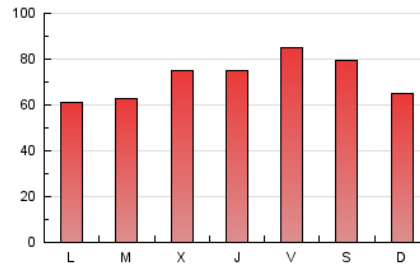

1. Cifras totales y promedios (Nacional e Internacional)

MES - AÑO	NAVEGADORES UNICOS	VISITAS	PAGINAS
Mayo - 2021	123.554	156.124	221.735
PROMEDIO DIARIO	4.955	5.036	7.153
PROMEDIO LUNES-VIERNES	4.976	5.050	7.120
PROMEDIO SABADO-DOMINGO	4.912	5.008	7.222
PAGINAS / VISITAS	1,42		
DURACION MEDIA VISITAS	0:00:55		
DURACION MEDIA PAGINAS	0:02:11		

2. Secciones (Nacional e Internacional)

	PAGINAS	%
HOME	4.372	1.97 %
RESTO	217.363	98.03 %

3. Por día del mes (Nacional e Internacional)

Día	N. únicos	Visitas	Páginas	Día	N. únicos	Visitas	Páginas	Día	N. únicos	Visitas	Páginas
1	3.756	3.820	5.774	11	3.796	3.844	5.733	21	5.351	5.513	7.722
2	4.302	4.385	6.435	12	5.939	5.587	7.854	22	5.619	5.720	8.532
3	5.219	5.397	7.682	13	4.207	4.180	5.773	23	5.025	5.093	7.663
4	6.317	6.544	8.835	14	4.353	4.435	6.168	24	3.743	3.794	5.685
5	5.626	5.772	7.798	15	3.282	3.302	4.831	25	3.203	3.230	4.948
6	4.883	5.070	7.007	16	4.963	5.126	6.996	26	3.757	3.786	5.858
7	5.527	5.390	7.854	17	4.138	4.308	6.107	27	4.574	4.717	6.914
8	6.354	6.546	9.020	18	3.796	3.856	5.533	28	8.563	8.851	12.307
9	4.156	4.242	6.146	19	6.363	6.185	8.522	29	8.019	8.201	11.511
10	4.339	4.464	6.375	20	7.579	7.839	10.229	30	3.646	3.645	5.312
								31	3.224	3.282	4.611

4. Gráficas (Nacional e Internacional)

4.1 Por día de la semana (promedio)

N. únicos / Visitas (x 100)

Páginas (x 100)

4.2 Por franja horaria (promedio)

Visitas (x 1000)

Páginas (x 1000)

4.3 Por meses