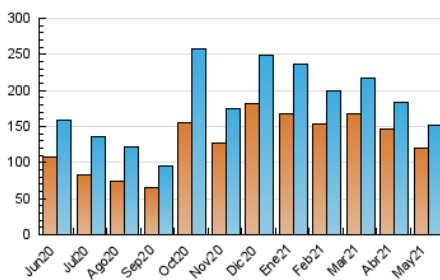

4.3 Por meses

N. únicos / Visitas (x 1000)