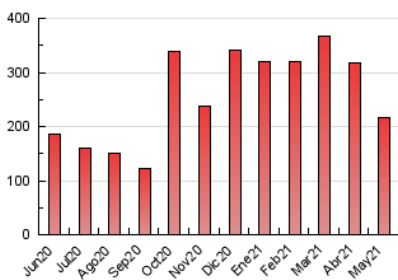

Páginas (x 1000)