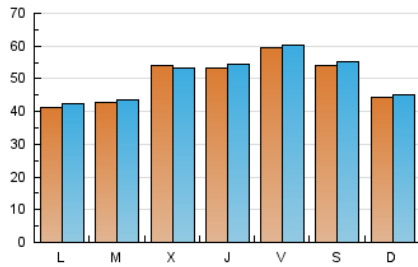

1. Cifras totales y promedios (Nacional e Internacional)

MES - AÑO	NAVEGADORES UNICOS	VISITAS	PAGINAS
Mayo - 2021	123.554	156.124	221.735
PROMEDIO DIARIO	4.955	5.036	7.153
PROMEDIO LUNES-VIERNES	4.976	5.050	7.120
PROMEDIO SABADO-DOMINGO	4.912	5.008	7.222
PAGINAS / VISITAS	1,42		
DURACION MEDIA VISITAS	0:00:55		
DURACION MEDIA PAGINAS	0:02:11		

2. Secciones (Nacional e Internacional)

	PAGINAS	%
HOME	4.372	1.97 %
RESTO	217.363	98.03 %

3. Por día del mes (Nacional e Internacional)

Día	N. únicos	Visitas	Páginas	Día	N. únicos	Visitas	Páginas	Día	N. únicos	Visitas	Páginas
1	3.756	3.820	5.774	11	3.796	3.844	5.733	21	5.351	5.513	7.722
2	4.302	4.385	6.435	12	5.939	5.587	7.854	22	5.619	5.720	8.532
3	5.219	5.397	7.682	13	4.207	4.180	5.773	23	5.025	5.093	7.663
4	6.317	6.544	8.835	14	4.353	4.435	6.168	24	3.743	3.794	5.685
5	5.626	5.772	7.798	15	3.282	3.302	4.831	25	3.203	3.230	4.948
6	4.883	5.070	7.007	16	4.963	5.126	6.996	26	3.757	3.786	5.858
7	5.527	5.390	7.854	17	4.138	4.308	6.107	27	4.574	4.717	6.914
8	6.354	6.546	9.020	18	3.796	3.856	5.533	28	8.563	8.851	12.307
9	4.156	4.242	6.146	19	6.363	6.185	8.522	29	8.019	8.201	11.511
10	4.339	4.464	6.375	20	7.579	7.839	10.229	30	3.646	3.645	5.312
								31	3.224	3.282	4.611

4. Gráficas (Nacional e Internacional)

4.1 Por día de la semana (promedio)

N. únicos / Visitas (x 100)

Páginas (x 100)

4.2 Por franja horaria (promedio)

Visitas (x 1000)

Páginas (x 1000)

4.3 Por meses