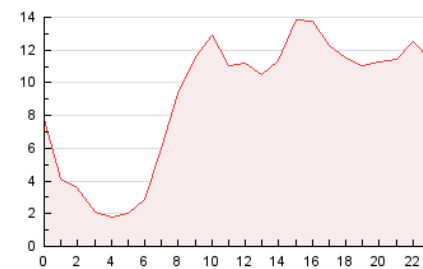

2. Secciones (Nacional)

	PAGINAS	%
HOME	4.172	1.92 %
RESTO	212.893	98.08 %

3. Por día del mes (Nacional)

Día	N. únicos	Visitas	Páginas	Día	N. únicos	Visitas	Páginas	Día	N. únicos	Visitas	Páginas
1	3.653	3.716	5.656	11	3.638	3.684	5.562	21	5.212	5.373	7.573
2	4.166	4.248	6.276	12	5.787	5.431	7.684	22	5.520	5.619	8.412
3	5.042	5.220	7.494	13	4.041	4.014	5.590	23	4.939	5.007	7.571
4	6.045	6.348	8.618	14	4.189	4.271	5.988	24	3.612	3.662	5.530
5	5.437	5.581	7.587	15	3.199	3.221	4.735	25	3.098	3.125	4.838
6	4.720	4.906	6.827	16	4.833	4.996	6.859	26	3.669	3.697	5.764
7	5.362	5.223	7.665	17	3.996	4.168	5.955	27	4.479	4.622	6.816
8	6.212	6.404	8.848	18	3.674	3.733	5.406	28	8.428	8.706	12.144
9	4.042	4.128	6.028	19	6.219	6.048	8.365	29	7.913	8.087	11.376
10	4.136	4.261	6.162	20	7.376	7.647	10.019	30	3.562	3.564	5.228
								31	3.114	3.170	4.489

4. Gráficas (Nacional)

4.1 Por día de la semana (promedio)

N. únicos / Visitas (x 100)

Páginas (x 100)

4.2 Por franja horaria (promedio)

Visitas (x 1000)

Páginas (x 1000)

4.3 Por meses