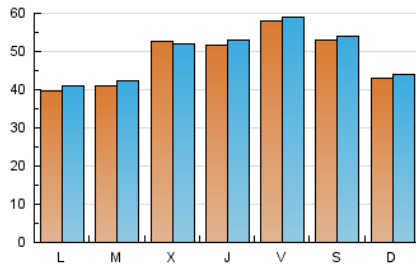

1. Cifras totales y promedios (Nacional)

MES - AÑO	NAVEGADORES UNICOS	VISITAS	PAGINAS
Mayo - 2021	119.828	151.880	217.065
PROMEDIO DIARIO	4.817	4.899	7.002
PROMEDIO LUNES-VIERNES	4.823	4.900	6.956
PROMEDIO SABADO-DOMINGO	4.804	4.899	7.099
PAGINAS / VISITAS	1,43		
DURACION MEDIA VISITAS	0:00:56		
DURACION MEDIA PAGINAS	0:02:11		

2. Secciones (Nacional)

	PAGINAS	%
HOME	4.172	1.92 %
RESTO	212.893	98.08 %

3. Por día del mes (Nacional)

Día	N. únicos	Visitas	Páginas	Día	N. únicos	Visitas	Páginas	Día	N. únicos	Visitas	Páginas
1	3.653	3.716	5.656	11	3.638	3.684	5.562	21	5.212	5.373	7.573
2	4.166	4.248	6.276	12	5.787	5.431	7.684	22	5.520	5.619	8.412
3	5.042	5.220	7.494	13	4.041	4.014	5.590	23	4.939	5.007	7.571
4	6.045	6.348	8.618	14	4.189	4.271	5.988	24	3.612	3.662	5.530
5	5.437	5.581	7.587	15	3.199	3.221	4.735	25	3.098	3.125	4.838
6	4.720	4.906	6.827	16	4.833	4.996	6.859	26	3.669	3.697	5.764
7	5.362	5.223	7.665	17	3.996	4.168	5.955	27	4.479	4.622	6.816
8	6.212	6.404	8.848	18	3.674	3.733	5.406	28	8.428	8.706	12.144
9	4.042	4.128	6.028	19	6.219	6.048	8.365	29	7.913	8.087	11.376
10	4.136	4.261	6.162	20	7.376	7.647	10.019	30	3.562	3.564	5.228
								31	3.114	3.170	4.489

4. Gráficas (Nacional)

4.1 Por día de la semana (promedio)

N. únicos / Visitas (x 100)

Páginas (x 100)

4.2 Por franja horaria (promedio)

Visitas (x 1000)

Páginas (x 1000)

4.3 Por meses