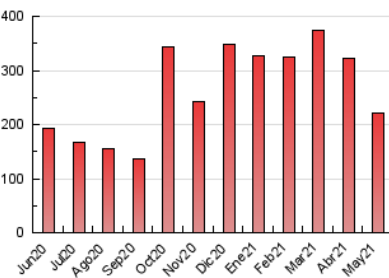

Páginas (x 1000)