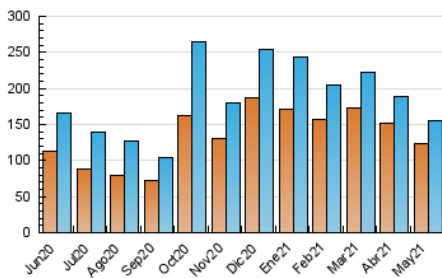

4.3 Por meses

N. únicos / Visitas (x 1000)