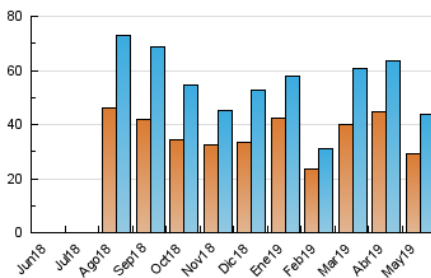

4.3 Por meses

N. únicos / Visitas (x 1000)