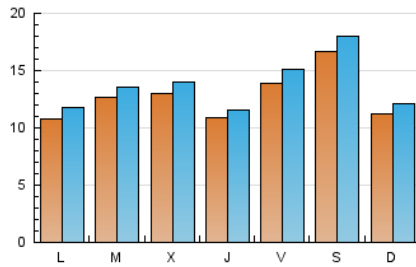

1. Cifras totales y promedios (Nacional)

| MES - AÑO | NAVEGADORES UNICOS | VISITAS | PAGINAS |
|--------------------------------|--------------------|--------------|--------------|
| Mayo - 2019 | 27.575 | 42.477 | 66.033 |
| PROMEDIO DIARIO | 1.270 | 1.370 | 2.130 |
| PROMEDIO LUNES-VIERNES | 1.228 | 1.324 | 1.987 |
| PROMEDIO SABADO-DOMINGO | 1.391 | 1.504 | 2.541 |
| PAGINAS / VISITAS | 1,55 | | |
| DURACION MEDIA VISITAS | 0:00:59 | | |
| DURACION MEDIA PAGINAS | 0:01:46 | | |

2. Secciones (Nacional)

| | PAGINAS | % |
|--------------|---------|---------|
| HOME | 3.951 | 5.98 % |
| RESTO | 62.082 | 94.02 % |

3. Por día del mes (Nacional)

| Día | N. únicos | Visitas | Páginas | Día | N. únicos | Visitas | Páginas | Día | N. únicos | Visitas | Páginas |
|-----|-----------|---------|---------|-----|-----------|---------|---------|-----|-----------|---------|---------|
| 1 | 1.848 | 2.053 | 3.214 | 11 | 1.793 | 1.962 | 3.294 | 21 | 1.848 | 1.976 | 2.635 |
| 2 | 1.292 | 1.388 | 2.082 | 12 | 1.227 | 1.338 | 2.228 | 22 | 1.565 | 1.661 | 2.277 |
| 3 | 1.588 | 1.725 | 2.667 | 13 | 889 | 977 | 1.541 | 23 | 910 | 969 | 1.540 |
| 4 | 2.138 | 2.300 | 3.929 | 14 | 996 | 1.063 | 1.626 | 24 | 965 | 1.044 | 1.822 |
| 5 | 1.636 | 1.750 | 2.717 | 15 | 1.171 | 1.242 | 1.904 | 25 | 1.449 | 1.537 | 2.609 |
| 6 | 1.058 | 1.139 | 1.618 | 16 | 971 | 1.020 | 1.560 | 26 | 644 | 710 | 1.256 |
| 7 | 1.171 | 1.270 | 1.824 | 17 | 1.067 | 1.160 | 2.084 | 27 | 1.093 | 1.168 | 1.577 |
| 8 | 1.040 | 1.120 | 1.601 | 18 | 1.270 | 1.389 | 2.517 | 28 | 1.032 | 1.103 | 1.475 |
| 9 | 1.065 | 1.147 | 1.675 | 19 | 972 | 1.044 | 1.777 | 29 | 870 | 928 | 1.400 |
| 10 | 2.015 | 2.202 | 3.578 | 20 | 1.284 | 1.409 | 1.946 | 30 | 1.212 | 1.276 | 1.862 |
| | | | | | | | | 31 | 1.303 | 1.407 | 2.198 |

4. Gráficas (Nacional)

4.1 Por día de la semana (promedio)

N. únicos / Visitas (x 100)

Páginas (x 100)

4.2 Por franja horaria (promedio)

Visitas (x 1000)

Páginas (x 1000)

4.3 Por meses