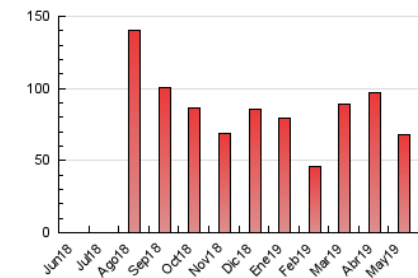

Páginas (x 1000)