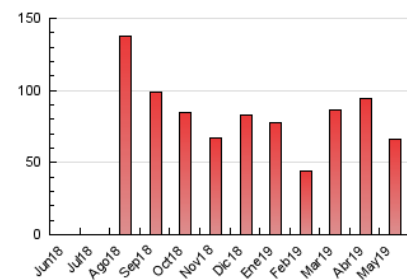

Páginas (x 1000)