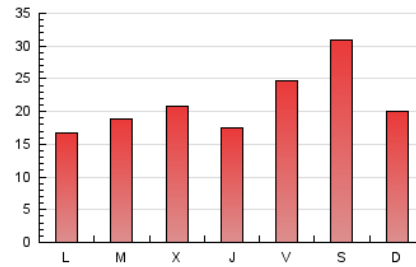

1. Cifras totales y promedios (Nacional)

| MES - AÑO | NAVEGADORES UNICOS | VISITAS | PAGINAS |
|--------------------------------|--------------------|--------------|--------------|
| Mayo - 2019 | 27.575 | 42.477 | 66.033 |
| PROMEDIO DIARIO | 1.270 | 1.370 | 2.130 |
| PROMEDIO LUNES-VIERNES | 1.228 | 1.324 | 1.987 |
| PROMEDIO SABADO-DOMINGO | 1.391 | 1.504 | 2.541 |
| PAGINAS / VISITAS | 1,55 | | |
| DURACION MEDIA VISITAS | 0:00:59 | | |
| DURACION MEDIA PAGINAS | 0:01:46 | | |

2. Secciones (Nacional)

| | PAGINAS | % |
|--------------|---------|---------|
| HOME | 3.951 | 5.98 % |
| RESTO | 62.082 | 94.02 % |

3. Por día del mes (Nacional)

| Día | N. únicos | Visitas | Páginas | Día | N. únicos | Visitas | Páginas | Día | N. únicos | Visitas | Páginas |
|-----|-----------|---------|---------|-----|-----------|---------|---------|-----|-----------|---------|---------|
| 1 | 1.848 | 2.053 | 3.214 | 11 | 1.793 | 1.962 | 3.294 | 21 | 1.848 | 1.976 | 2.635 |
| 2 | 1.292 | 1.388 | 2.082 | 12 | 1.227 | 1.338 | 2.228 | 22 | 1.565 | 1.661 | 2.277 |
| 3 | 1.588 | 1.725 | 2.667 | 13 | 889 | 977 | 1.541 | 23 | 910 | 969 | 1.540 |
| 4 | 2.138 | 2.300 | 3.929 | 14 | 996 | 1.063 | 1.626 | 24 | 965 | 1.044 | 1.822 |
| 5 | 1.636 | 1.750 | 2.717 | 15 | 1.171 | 1.242 | 1.904 | 25 | 1.449 | 1.537 | 2.609 |
| 6 | 1.058 | 1.139 | 1.618 | 16 | 971 | 1.020 | 1.560 | 26 | 644 | 710 | 1.256 |
| 7 | 1.171 | 1.270 | 1.824 | 17 | 1.067 | 1.160 | 2.084 | 27 | 1.093 | 1.168 | 1.577 |
| 8 | 1.040 | 1.120 | 1.601 | 18 | 1.270 | 1.389 | 2.517 | 28 | 1.032 | 1.103 | 1.475 |
| 9 | 1.065 | 1.147 | 1.675 | 19 | 972 | 1.044 | 1.777 | 29 | 870 | 928 | 1.400 |
| 10 | 2.015 | 2.202 | 3.578 | 20 | 1.284 | 1.409 | 1.946 | 30 | 1.212 | 1.276 | 1.862 |
| | | | | | | | | 31 | 1.303 | 1.407 | 2.198 |

4. Gráficas (Nacional)

4.1 Por día de la semana (promedio)

N. únicos / Visitas (x 100)

Páginas (x 100)

4.2 Por franja horaria (promedio)

Visitas (x 1000)

Páginas (x 1000)

4.3 Por meses