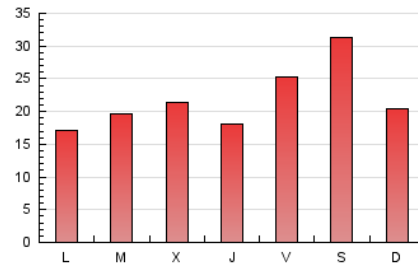

Páginas (x 100)