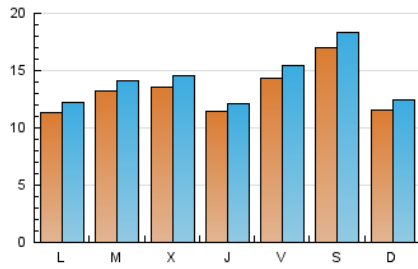

2. Secciones (Nacional e Internacional)

| | PAGINAS | % |
|--------------|---------|---------|
| HOME | 4.019 | 5.94 % |
| RESTO | 63.642 | 94.06 % |

3. Por día del mes (Nacional e Internacional)

| Día | N. únicos | Visitas | Páginas | Día | N. únicos | Visitas | Páginas | Día | N. únicos | Visitas | Páginas |
|-----|-----------|---------|---------|-----|-----------|---------|---------|-----|-----------|---------|---------|
| 1 | 1.884 | 2.088 | 3.259 | 11 | 1.826 | 1.989 | 3.333 | 21 | 1.904 | 2.029 | 2.695 |
| 2 | 1.359 | 1.449 | 2.152 | 12 | 1.261 | 1.369 | 2.267 | 22 | 1.628 | 1.726 | 2.344 |
| 3 | 1.627 | 1.757 | 2.722 | 13 | 944 | 1.028 | 1.603 | 23 | 962 | 1.021 | 1.610 |
| 4 | 2.173 | 2.334 | 3.977 | 14 | 1.053 | 1.117 | 1.691 | 24 | 1.003 | 1.083 | 1.866 |
| 5 | 1.678 | 1.791 | 2.773 | 15 | 1.217 | 1.285 | 1.951 | 25 | 1.491 | 1.577 | 2.652 |
| 6 | 1.094 | 1.172 | 1.654 | 16 | 1.016 | 1.062 | 1.615 | 26 | 673 | 735 | 1.282 |
| 7 | 1.224 | 1.323 | 1.899 | 17 | 1.108 | 1.195 | 2.123 | 27 | 1.138 | 1.211 | 1.625 |
| 8 | 1.092 | 1.169 | 1.658 | 18 | 1.308 | 1.424 | 2.559 | 28 | 1.095 | 1.165 | 1.542 |
| 9 | 1.118 | 1.196 | 1.726 | 19 | 999 | 1.072 | 1.807 | 29 | 942 | 996 | 1.472 |
| 10 | 2.073 | 2.256 | 3.648 | 20 | 1.334 | 1.456 | 1.998 | 30 | 1.266 | 1.324 | 1.911 |
| | | | | | | | | 31 | 1.355 | 1.453 | 2.247 |

4. Gráficas (Nacional e Internacional)

4.1 Por día de la semana (promedio)

N. únicos / Visitas (x 100)

Páginas (x 100)

4.2 Por franja horaria (promedio)

Visitas (x 1000)

Páginas (x 1000)

4.3 Por meses