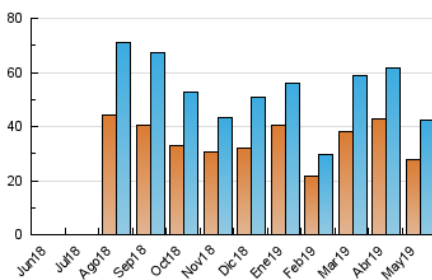

4.3 Por meses

N. únicos / Visitas (x 1000)