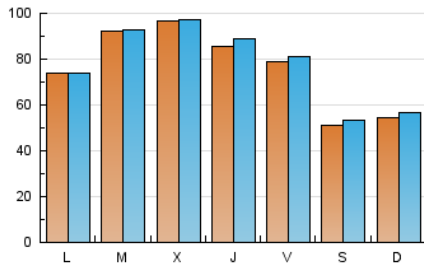

1. Cifras totales y promedios (Nacional)

MES - AÑO	NAVEGADORES UNICOS	VISITAS	PAGINAS
Abril - 2024	219.806	234.112	394.030
PROMEDIO DIARIO	7.650	7.804	13.134
PROMEDIO LUNES-VIERNES	8.516	8.641	14.608
PROMEDIO SABADO-DOMINGO	5.269	5.501	9.081
PAGINAS / VISITAS	1,68		
DURACION MEDIA VISITAS	0:00:25		
TIEMPO INTERACCIÓN MEDIO	0:03:15		

2. Secciones (Nacional)

	PAGINAS	%
HOME	18.118	4.60 %
RESTO	375.912	95.40 %

3. Por día del mes (Nacional)

Día	N. únicos	Visitas	Páginas	Día	N. únicos	Visitas	Páginas	Día	N. únicos	Visitas	Páginas
1	7.255	7.004	12.129	11	8.967	9.348	14.893	21	4.990	5.218	8.841
2	8.806	8.928	14.559	12	8.255	8.502	14.147	22	7.494	7.575	12.819
3	8.279	8.447	14.262	13	5.194	5.348	9.000	23	9.016	8.877	15.595
4	8.489	8.675	14.491	14	6.180	6.488	10.057	24	10.052	9.931	17.324
5	8.392	8.823	14.425	15	7.712	7.790	13.019	25	8.257	8.644	14.532
6	5.207	5.624	8.939	16	9.120	9.066	15.641	26	7.354	7.503	13.137
7	5.325	5.551	9.135	17	10.072	10.202	17.587	27	5.084	5.280	8.818
8	7.357	7.358	12.473	18	8.454	8.817	14.967	28	5.254	5.361	9.053
9	10.146	10.477	17.008	19	7.448	7.673	13.207	29	7.213	7.165	12.494
10	10.159	10.254	17.153	20	4.921	5.136	8.803	30	9.044	9.047	15.522

4. Gráficas (Nacional)

4.1 Por día de la semana (promedio)

N. únicos / Visitas (x 100)

Páginas (x 100)

4.2 Por franja horaria (promedio)

Visitas_ (x 1000)

Páginas (x 1000)

4.3 Por meses