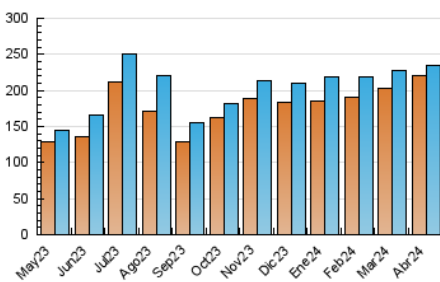

4.3 Por meses

N. únicos / Visitas (x 1000)