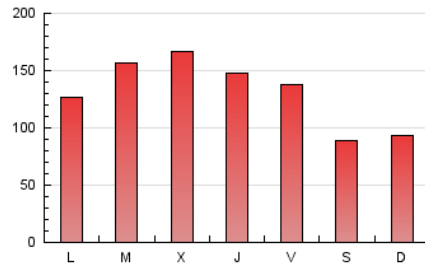

1. Cifras totales y promedios (Nacional e Internacional)

MES - AÑO	NAVEGADORES UNICOS	VISITAS	PAGINAS
Abril - 2024	220.636	235.411	395.808
PROMEDIO DIARIO	7.692	7.847	13.194
PROMEDIO LUNES-VIERNES	8.563	8.688	14.674
PROMEDIO SABADO-DOMINGO	5.297	5.534	9.122
PAGINAS / VISITAS	1,68		
DURACION MEDIA VISITAS	0:00:25		
TIEMPO INTERACCIÓN MEDIO	0:03:15		

2. Secciones (Nacional e Internacional)

	PAGINAS	%
HOME	18.230	4.61 %
RESTO	377.578	95.39 %

3. Por día del mes (Nacional e Internacional)

Día	N. únicos	Visitas	Páginas	Día	N. únicos	Visitas	Páginas	Día	N. únicos	Visitas	Páginas
1	7.288	7.044	12.164	11	9.138	9.491	15.205	21	5.019	5.246	8.887
2	8.857	8.995	14.636	12	8.435	8.672	14.395	22	7.524	7.598	12.884
3	8.325	8.505	14.319	13	5.208	5.367	9.015	23	9.037	8.893	15.632
4	8.544	8.724	14.552	14	6.224	6.552	10.114	24	10.080	9.953	17.358
5	8.435	8.882	14.486	15	7.747	7.823	13.064	25	8.284	8.666	14.565
6	5.232	5.648	8.983	16	9.166	9.110	15.680	26	7.374	7.525	13.162
7	5.345	5.578	9.174	17	10.106	10.244	17.627	27	5.114	5.314	8.871
8	7.395	7.383	12.511	18	8.482	8.828	14.999	28	5.281	5.393	9.091
9	10.206	10.555	17.086	19	7.461	7.693	13.233	29	7.234	7.187	12.523
10	10.210	10.288	17.206	20	4.951	5.176	8.841	30	9.066	9.078	15.545

4. Gráficas (Nacional e Internacional)

4.1 Por día de la semana (promedio)

N. únicos / Visitas (x 100)

Páginas (x 100)

4.2 Por franja horaria (promedio)

Visitas_ (x 1000)

Páginas (x 1000)

4.3 Por meses