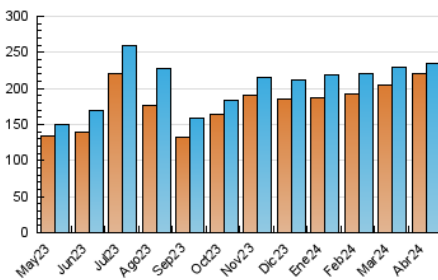

4.3 Por meses

N. únicos / Visitas (x 1000)