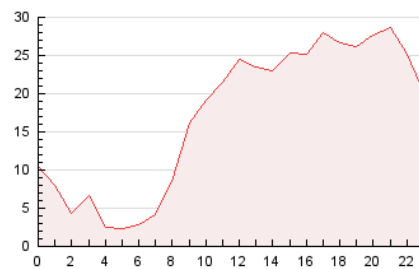

2. Secciones (Nacional e Internacional)

	PAGINAS	%
HOME	18.230	4.61 %
RESTO	377.578	95.39 %

3. Por día del mes (Nacional e Internacional)

Día	N. únicos	Visitas	Páginas	Día	N. únicos	Visitas	Páginas	Día	N. únicos	Visitas	Páginas
1	7.288	7.044	12.164	11	9.138	9.491	15.205	21	5.019	5.246	8.887
2	8.857	8.995	14.636	12	8.435	8.672	14.395	22	7.524	7.598	12.884
3	8.325	8.505	14.319	13	5.208	5.367	9.015	23	9.037	8.893	15.632
4	8.544	8.724	14.552	14	6.224	6.552	10.114	24	10.080	9.953	17.358
5	8.435	8.882	14.486	15	7.747	7.823	13.064	25	8.284	8.666	14.565
6	5.232	5.648	8.983	16	9.166	9.110	15.680	26	7.374	7.525	13.162
7	5.345	5.578	9.174	17	10.106	10.244	17.627	27	5.114	5.314	8.871
8	7.395	7.383	12.511	18	8.482	8.828	14.999	28	5.281	5.393	9.091
9	10.206	10.555	17.086	19	7.461	7.693	13.233	29	7.234	7.187	12.523
10	10.210	10.288	17.206	20	4.951	5.176	8.841	30	9.066	9.078	15.545

4. Gráficas (Nacional e Internacional)

4.1 Por día de la semana (promedio)

N. únicos / Visitas (x 100)

Páginas (x 100)

4.2 Por franja horaria (promedio)

Visitas_ (x 1000)

Páginas (x 1000)

4.3 Por meses