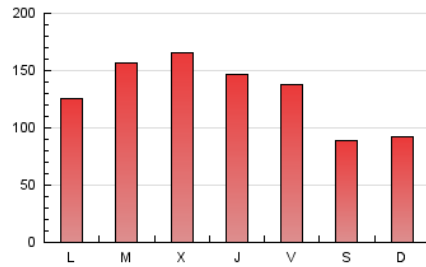

1. Cifras totales y promedios (Nacional)

MES - AÑO	NAVEGADORES UNICOS	VISITAS	PAGINAS
Abril - 2024	219.806	234.112	394.030
PROMEDIO DIARIO	7.650	7.804	13.134
PROMEDIO LUNES-VIERNES	8.516	8.641	14.608
PROMEDIO SABADO-DOMINGO	5.269	5.501	9.081
PAGINAS / VISITAS	1,68		
DURACION MEDIA VISITAS	0:00:25		
TIEMPO INTERACCIÓN MEDIO	0:03:15		

2. Secciones (Nacional)

	PAGINAS	%
HOME	18.118	4.60 %
RESTO	375.912	95.40 %

3. Por día del mes (Nacional)

Día	N. únicos	Visitas	Páginas	Día	N. únicos	Visitas	Páginas	Día	N. únicos	Visitas	Páginas
1	7.255	7.004	12.129	11	8.967	9.348	14.893	21	4.990	5.218	8.841
2	8.806	8.928	14.559	12	8.255	8.502	14.147	22	7.494	7.575	12.819
3	8.279	8.447	14.262	13	5.194	5.348	9.000	23	9.016	8.877	15.595
4	8.489	8.675	14.491	14	6.180	6.488	10.057	24	10.052	9.931	17.324
5	8.392	8.823	14.425	15	7.712	7.790	13.019	25	8.257	8.644	14.532
6	5.207	5.624	8.939	16	9.120	9.066	15.641	26	7.354	7.503	13.137
7	5.325	5.551	9.135	17	10.072	10.202	17.587	27	5.084	5.280	8.818
8	7.357	7.358	12.473	18	8.454	8.817	14.967	28	5.254	5.361	9.053
9	10.146	10.477	17.008	19	7.448	7.673	13.207	29	7.213	7.165	12.494
10	10.159	10.254	17.153	20	4.921	5.136	8.803	30	9.044	9.047	15.522

4. Gráficas (Nacional)

4.1 Por día de la semana (promedio)

N. únicos / Visitas (x 100)

Páginas (x 100)

4.2 Por franja horaria (promedio)

Visitas_ (x 1000)

Páginas (x 1000)

4.3 Por meses