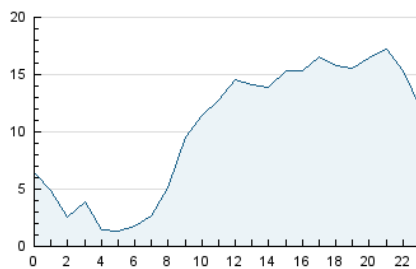

2. Secciones (Nacional e Internacional)

	PAGINAS	%
HOME	18.230	4.61 %
RESTO	377.578	95.39 %

3. Por día del mes (Nacional e Internacional)

Día	N. únicos	Visitas	Páginas	Día	N. únicos	Visitas	Páginas	Día	N. únicos	Visitas	Páginas
1	7.288	7.044	12.164	11	9.138	9.491	15.205	21	5.019	5.246	8.887
2	8.857	8.995	14.636	12	8.435	8.672	14.395	22	7.524	7.598	12.884
3	8.325	8.505	14.319	13	5.208	5.367	9.015	23	9.037	8.893	15.632
4	8.544	8.724	14.552	14	6.224	6.552	10.114	24	10.080	9.953	17.358
5	8.435	8.882	14.486	15	7.747	7.823	13.064	25	8.284	8.666	14.565
6	5.232	5.648	8.983	16	9.166	9.110	15.680	26	7.374	7.525	13.162
7	5.345	5.578	9.174	17	10.106	10.244	17.627	27	5.114	5.314	8.871
8	7.395	7.383	12.511	18	8.482	8.828	14.999	28	5.281	5.393	9.091
9	10.206	10.555	17.086	19	7.461	7.693	13.233	29	7.234	7.187	12.523
10	10.210	10.288	17.206	20	4.951	5.176	8.841	30	9.066	9.078	15.545

4. Gráficas (Nacional e Internacional)

4.1 Por día de la semana (promedio)

N. únicos / Visitas (x 100)

Páginas (x 100)

4.2 Por franja horaria (promedio)

Visitas_ (x 1000)

Páginas (x 1000)

4.3 Por meses