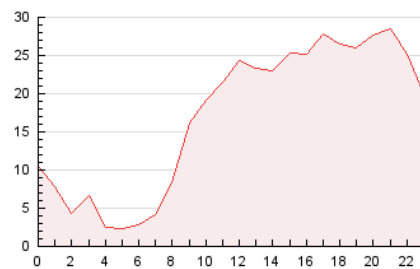

2. Secciones (Nacional)

	PAGINAS	%
HOME	18.118	4.60 %
RESTO	375.912	95.40 %

3. Por día del mes (Nacional)

Día	N. únicos	Visitas	Páginas	Día	N. únicos	Visitas	Páginas	Día	N. únicos	Visitas	Páginas
1	7.255	7.004	12.129	11	8.967	9.348	14.893	21	4.990	5.218	8.841
2	8.806	8.928	14.559	12	8.255	8.502	14.147	22	7.494	7.575	12.819
3	8.279	8.447	14.262	13	5.194	5.348	9.000	23	9.016	8.877	15.595
4	8.489	8.675	14.491	14	6.180	6.488	10.057	24	10.052	9.931	17.324
5	8.392	8.823	14.425	15	7.712	7.790	13.019	25	8.257	8.644	14.532
6	5.207	5.624	8.939	16	9.120	9.066	15.641	26	7.354	7.503	13.137
7	5.325	5.551	9.135	17	10.072	10.202	17.587	27	5.084	5.280	8.818
8	7.357	7.358	12.473	18	8.454	8.817	14.967	28	5.254	5.361	9.053
9	10.146	10.477	17.008	19	7.448	7.673	13.207	29	7.213	7.165	12.494
10	10.159	10.254	17.153	20	4.921	5.136	8.803	30	9.044	9.047	15.522

4. Gráficas (Nacional)

4.1 Por día de la semana (promedio)

N. únicos / Visitas (x 100)

Páginas (x 100)

4.2 Por franja horaria (promedio)

Visitas_ (x 1000)

Páginas (x 1000)

4.3 Por meses