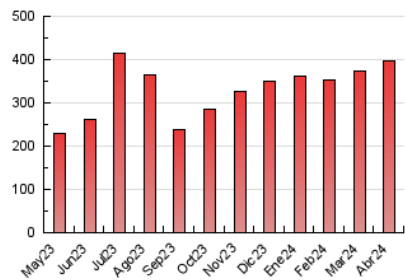

Páginas (x 1000)