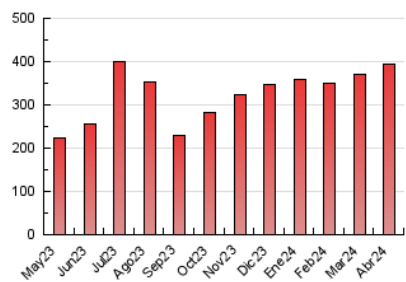

1. Cifras totales y promedios (Nacional)

MES - AÑO	NAVEGADORES UNICOS	VISITAS	PAGINAS
Abril - 2024	219.806	234.112	394.030
PROMEDIO DIARIO	7.650	7.804	13.134
PROMEDIO LUNES-VIERNES	8.516	8.641	14.608
PROMEDIO SABADO-DOMINGO	5.269	5.501	9.081
PAGINAS / VISITAS	1,68		
DURACION MEDIA VISITAS	0:00:25		
TIEMPO INTERACCIÓN MEDIO	0:03:15		

2. Secciones (Nacional)

	PAGINAS	%
HOME	18.118	4.60 %
RESTO	375.912	95.40 %

3. Por día del mes (Nacional)

Día	N. únicos	Visitas	Páginas	Día	N. únicos	Visitas	Páginas	Día	N. únicos	Visitas	Páginas
1	7.255	7.004	12.129	11	8.967	9.348	14.893	21	4.990	5.218	8.841
2	8.806	8.928	14.559	12	8.255	8.502	14.147	22	7.494	7.575	12.819
3	8.279	8.447	14.262	13	5.194	5.348	9.000	23	9.016	8.877	15.595
4	8.489	8.675	14.491	14	6.180	6.488	10.057	24	10.052	9.931	17.324
5	8.392	8.823	14.425	15	7.712	7.790	13.019	25	8.257	8.644	14.532
6	5.207	5.624	8.939	16	9.120	9.066	15.641	26	7.354	7.503	13.137
7	5.325	5.551	9.135	17	10.072	10.202	17.587	27	5.084	5.280	8.818
8	7.357	7.358	12.473	18	8.454	8.817	14.967	28	5.254	5.361	9.053
9	10.146	10.477	17.008	19	7.448	7.673	13.207	29	7.213	7.165	12.494
10	10.159	10.254	17.153	20	4.921	5.136	8.803	30	9.044	9.047	15.522

4. Gráficas (Nacional)

4.1 Por día de la semana (promedio)

N. únicos / Visitas (x 100)

Páginas (x 100)

4.2 Por franja horaria (promedio)

Visitas_ (x 1000)

Páginas (x 1000)

4.3 Por meses

N. únicos / Visitas (x 1000)

Páginas (x 1000)

5. Observaciones

Este Medio Electrónico de Comunicación ha sido medido por la herramienta Google Analytics de Google (GA4)

6. Definiciones básicas (Para más información ver Normas Técnicas para el Control de los Medios Electrónicos de Comunicación)