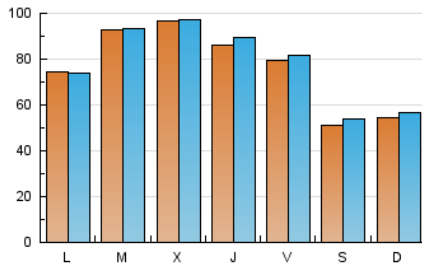

1. Cifras totales y promedios (Nacional e Internacional)

MES - AÑO	NAVEGADORES UNICOS	VISITAS	PAGINAS
Abril - 2024	220.636	235.411	395.808
PROMEDIO DIARIO	7.692	7.847	13.194
PROMEDIO LUNES-VIERNES	8.563	8.688	14.674
PROMEDIO SABADO-DOMINGO	5.297	5.534	9.122
PAGINAS / VISITAS	1,68		
DURACION MEDIA VISITAS	0:00:25		
TIEMPO INTERACCIÓN MEDIO	0:03:15		

2. Secciones (Nacional e Internacional)

	PAGINAS	%
HOME	18.230	4.61 %
RESTO	377.578	95.39 %

3. Por día del mes (Nacional e Internacional)

Día	N. únicos	Visitas	Páginas	Día	N. únicos	Visitas	Páginas	Día	N. únicos	Visitas	Páginas
1	7.288	7.044	12.164	11	9.138	9.491	15.205	21	5.019	5.246	8.887
2	8.857	8.995	14.636	12	8.435	8.672	14.395	22	7.524	7.598	12.884
3	8.325	8.505	14.319	13	5.208	5.367	9.015	23	9.037	8.893	15.632
4	8.544	8.724	14.552	14	6.224	6.552	10.114	24	10.080	9.953	17.358
5	8.435	8.882	14.486	15	7.747	7.823	13.064	25	8.284	8.666	14.565
6	5.232	5.648	8.983	16	9.166	9.110	15.680	26	7.374	7.525	13.162
7	5.345	5.578	9.174	17	10.106	10.244	17.627	27	5.114	5.314	8.871
8	7.395	7.383	12.511	18	8.482	8.828	14.999	28	5.281	5.393	9.091
9	10.206	10.555	17.086	19	7.461	7.693	13.233	29	7.234	7.187	12.523
10	10.210	10.288	17.206	20	4.951	5.176	8.841	30	9.066	9.078	15.545

4. Gráficas (Nacional e Internacional)

4.1 Por día de la semana (promedio)

N. únicos / Visitas (x 100)

Páginas (x 100)

4.2 Por franja horaria (promedio)

Visitas_ (x 1000)

Páginas (x 1000)

4.3 Por meses