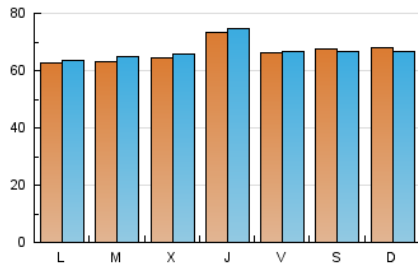

4. Gráficas (Nacional e Internacional)

4.1 Por día de la semana (promedio)

N. únicos / Visitas (x 100)