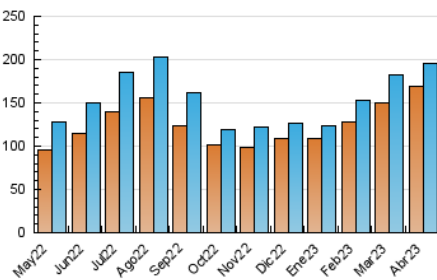

#### 3. Por día del mes (Nacional)

Día	N. únicos	Visitas	Páginas	Día	N. únicos	Visitas	Páginas	Día	N. únicos	Visitas	Páginas
1	5.901	6.033	10.219	11	6.827	7.180	10.222	21	5.534	5.717	9.262
2	5.779	5.796	9.199	12	5.479	5.796	8.844	22	7.741	7.810	11.465
3	4.738	4.813	7.632	13	6.923	7.385	12.536	23	9.750	9.980	13.762
4	5.273	5.545	8.890	14	7.117	7.442	12.056	24	5.550	5.824	8.711
5	5.310	5.246	8.087	15	6.939	7.134	11.147	25	5.756	5.932	8.755
6	5.971	5.696	9.401	16	6.347	6.548	9.949	26	7.602	7.946	11.160
7	6.215	6.015	9.672	17	6.713	7.039	10.354	27	7.316	7.584	11.638
8	5.327	4.941	8.116	18	6.538	6.762	9.517	28	6.734	6.801	11.449
9	4.892	4.573	7.369	19	6.625	6.881	9.970	29	6.731	6.542	10.300
10	7.529	7.571	10.713	20	7.811	7.996	11.888	30	6.017	5.661	8.997

#### 4.1 Por día de la semana (promedio)

N. únicos / Visitas (x 100)

Páginas (x 100)

#### 4.2 Por franja horaria (promedio)

Visitas\_ (x 1000)

Páginas (x 1000)

#### 4.3 Por meses

N. únicos / Visitas (x 1000)

Páginas (x 1000)