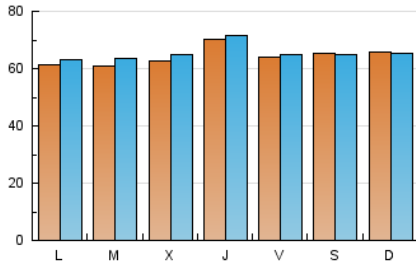

4. Gráficas (Nacional)

4.1 Por día de la semana (promedio)

N. únicos / Visitas (x 100)