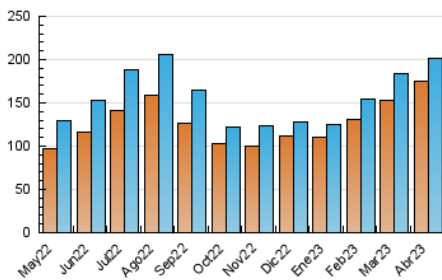

### 3. Por día del mes (Nacional e Internacional)

Día	N. únicos	Visitas	Páginas	Día	N. únicos	Visitas	Páginas	Día	N. únicos	Visitas	Páginas
<b>1</b>	6.025	6.088	10.294	<b>11</b>	7.034	7.340	10.415	<b>21</b>	5.952	6.087	9.682
<b>2</b>	5.926	5.844	9.257	<b>12</b>	5.575	5.855	8.918	<b>22</b>	8.247	8.245	11.958
<b>3</b>	4.854	4.852	7.683	<b>13</b>	7.011	7.432	12.601	<b>23</b>	10.316	10.451	14.331
<b>4</b>	5.396	5.597	8.957	<b>14</b>	7.223	7.498	12.136	<b>24</b>	5.677	5.886	8.778
<b>5</b>	5.448	5.305	8.155	<b>15</b>	7.062	7.214	11.259	<b>25</b>	6.145	6.243	9.119
<b>6</b>	6.103	5.747	9.472	<b>16</b>	6.464	6.604	10.029	<b>26</b>	7.950	8.232	11.517
<b>7</b>	6.406	6.068	9.742	<b>17</b>	6.821	7.105	10.429	<b>27</b>	7.597	7.801	11.906
<b>8</b>	5.521	4.977	8.163	<b>18</b>	6.661	6.843	9.610	<b>28</b>	6.996	6.975	11.696
<b>9</b>	5.061	4.602	7.401	<b>19</b>	6.789	6.996	10.097	<b>29</b>	7.022	6.713	10.536
<b>10</b>	7.693	7.654	10.809	<b>20</b>	8.659	8.806	12.831	<b>30</b>	6.260	5.736	9.112

4. Gráficas (Nacional e Internacional)

4.1 Por día de la semana (promedio)

N. únicos / Visitas (x 100)

Páginas (x 100)

4.2 Por franja horaria (promedio)

Visitas\_ (x 1000)

Páginas (x 1000)

4.3 Por meses

N. únicos / Visitas (x 1000)

Páginas (x 1000)