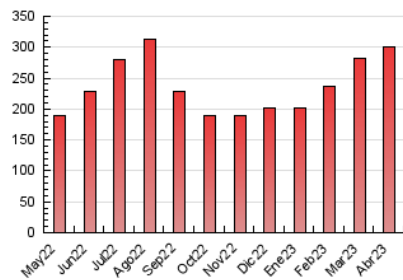

#### 3. Por día del mes (Nacional)

Día	N. únicos	Visitas	Páginas	Día	N. únicos	Visitas	Páginas	Día	N. únicos	Visitas	Páginas
1	5.901	6.033	10.219	11	6.827	7.180	10.222	21	5.534	5.717	9.262
2	5.779	5.796	9.199	12	5.479	5.796	8.844	22	7.741	7.810	11.465
3	4.738	4.813	7.632	13	6.923	7.385	12.536	23	9.750	9.980	13.762
4	5.273	5.545	8.890	14	7.117	7.442	12.056	24	5.550	5.824	8.711
5	5.310	5.246	8.087	15	6.939	7.134	11.147	25	5.756	5.932	8.755
6	5.971	5.696	9.401	16	6.347	6.548	9.949	26	7.602	7.946	11.160
7	6.215	6.015	9.672	17	6.713	7.039	10.354	27	7.316	7.584	11.638
8	5.327	4.941	8.116	18	6.538	6.762	9.517	28	6.734	6.801	11.449
9	4.892	4.573	7.369	19	6.625	6.881	9.970	29	6.731	6.542	10.300
10	7.529	7.571	10.713	20	7.811	7.996	11.888	30	6.017	5.661	8.997

#### 4.1 Por día de la semana (promedio)

N. únicos / Visitas (x 100)

Páginas (x 100)

#### 4.2 Por franja horaria (promedio)

Visitas\_ (x 1000)

Páginas (x 1000)

#### 4.3 Por meses

N. únicos / Visitas (x 1000)

Páginas (x 1000)