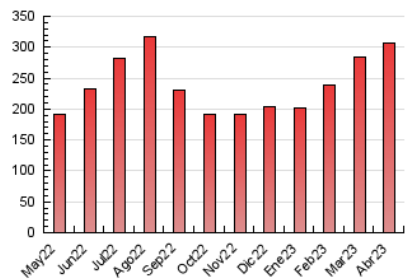

### 3. Por día del mes (Nacional e Internacional)

Día	N. únicos	Visitas	Páginas	Día	N. únicos	Visitas	Páginas	Día	N. únicos	Visitas	Páginas
<b>1</b>	6.025	6.088	10.294	<b>11</b>	7.034	7.340	10.415	<b>21</b>	5.952	6.087	9.682
<b>2</b>	5.926	5.844	9.257	<b>12</b>	5.575	5.855	8.918	<b>22</b>	8.247	8.245	11.958
<b>3</b>	4.854	4.852	7.683	<b>13</b>	7.011	7.432	12.601	<b>23</b>	10.316	10.451	14.331
<b>4</b>	5.396	5.597	8.957	<b>14</b>	7.223	7.498	12.136	<b>24</b>	5.677	5.886	8.778
<b>5</b>	5.448	5.305	8.155	<b>15</b>	7.062	7.214	11.259	<b>25</b>	6.145	6.243	9.119
<b>6</b>	6.103	5.747	9.472	<b>16</b>	6.464	6.604	10.029	<b>26</b>	7.950	8.232	11.517
<b>7</b>	6.406	6.068	9.742	<b>17</b>	6.821	7.105	10.429	<b>27</b>	7.597	7.801	11.906
<b>8</b>	5.521	4.977	8.163	<b>18</b>	6.661	6.843	9.610	<b>28</b>	6.996	6.975	11.696
<b>9</b>	5.061	4.602	7.401	<b>19</b>	6.789	6.996	10.097	<b>29</b>	7.022	6.713	10.536
<b>10</b>	7.693	7.654	10.809	<b>20</b>	8.659	8.806	12.831	<b>30</b>	6.260	5.736	9.112

4. Gráficas (Nacional e Internacional)

4.1 Por día de la semana (promedio)

N. únicos / Visitas (x 100)

Páginas (x 100)

4.2 Por franja horaria (promedio)

Visitas\_ (x 1000)

Páginas (x 1000)

4.3 Por meses

N. únicos / Visitas (x 1000)

Páginas (x 1000)