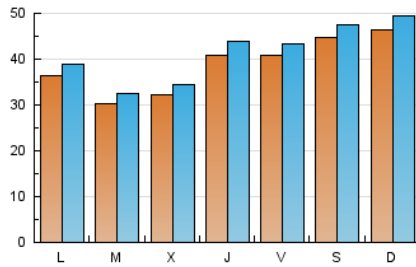

1. Cifras totales y promedios (Nacional)

| MES - AÑO | NAVEGADORES UNICOS | VISITAS | PAGINAS |
|--------------------------------|--------------------|--------------|--------------|
| Abril - 2022 | 97.727 | 124.938 | 178.842 |
| PROMEDIO DIARIO | 3.906 | 4.165 | 5.961 |
| PROMEDIO LUNES-VIERNES | 3.630 | 3.882 | 5.598 |
| PROMEDIO SABADO-DOMINGO | 4.549 | 4.823 | 6.810 |
| PAGINAS / VISITAS | 1,43 | | |
| DURACION MEDIA VISITAS | 0:00:50 | | |
| DURACION MEDIA PAGINAS | 0:01:55 | | |

2. Secciones (Nacional)

| | PAGINAS | % |
|--------------|---------|---------|
| HOME | 12.809 | 7.16 % |
| RESTO | 166.033 | 92.84 % |

3. Por día del mes (Nacional)

| Día | N. únicos | Visitas | Páginas | Día | N. únicos | Visitas | Páginas | Día | N. únicos | Visitas | Páginas |
|-----|-----------|---------|---------|-----|-----------|---------|---------|-----|-----------|---------|---------|
| 1 | 3.720 | 3.941 | 5.679 | 11 | 4.118 | 4.405 | 6.405 | 21 | 4.377 | 4.671 | 6.526 |
| 2 | 5.291 | 5.600 | 7.630 | 12 | 3.084 | 3.280 | 4.907 | 22 | 3.292 | 3.489 | 5.436 |
| 3 | 6.667 | 6.987 | 9.534 | 13 | 3.141 | 3.343 | 5.008 | 23 | 2.578 | 2.743 | 4.290 |
| 4 | 4.058 | 4.288 | 5.662 | 14 | 4.231 | 4.629 | 7.337 | 24 | 2.285 | 2.424 | 3.834 |
| 5 | 2.622 | 2.823 | 3.809 | 15 | 4.731 | 5.148 | 8.040 | 25 | 2.362 | 2.533 | 3.767 |
| 6 | 3.484 | 3.702 | 4.853 | 16 | 7.167 | 7.676 | 10.346 | 26 | 2.385 | 2.563 | 3.720 |
| 7 | 3.245 | 3.435 | 4.858 | 17 | 6.132 | 6.524 | 8.811 | 27 | 2.636 | 2.844 | 4.145 |
| 8 | 3.108 | 3.322 | 5.010 | 18 | 4.043 | 4.372 | 5.973 | 28 | 4.441 | 4.795 | 7.045 |
| 9 | 2.740 | 2.934 | 4.576 | 19 | 3.994 | 4.327 | 5.842 | 29 | 5.501 | 5.731 | 8.059 |
| 10 | 3.515 | 3.787 | 5.714 | 20 | 3.667 | 3.886 | 5.468 | 30 | 4.566 | 4.736 | 6.558 |

4. Gráficas (Nacional)

4.1 Por día de la semana (promedio)

N. únicos / Visitas (x 100)

Páginas (x 100)

4.2 Por franja horaria (promedio)

Visitas_ (x 1000)

Páginas (x 1000)

4.3 Por meses