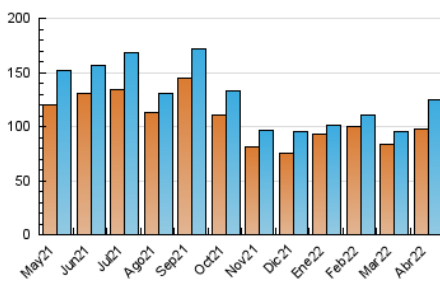

4.3 Por meses

N. únicos / Visitas (x 1000)