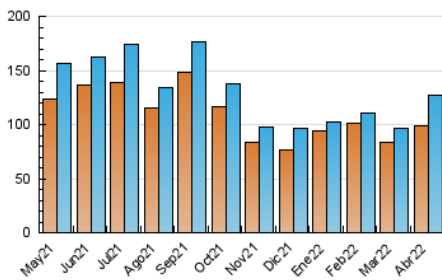

4.3 Por meses

N. únicos / Visitas (x 1000)