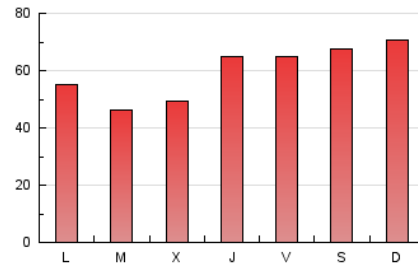

Páginas (x 100)