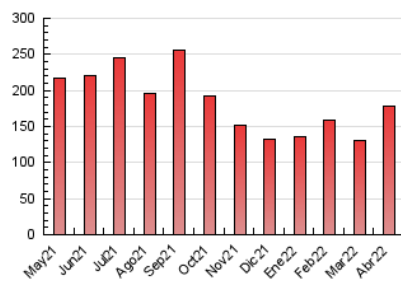

Páginas (x 1000)