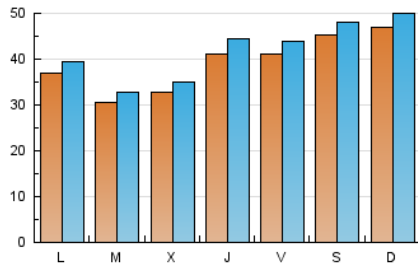

4. Gráficas (Nacional e Internacional)

4.1 Por día de la semana (promedio)

N. únicos / Visitas (x 100)