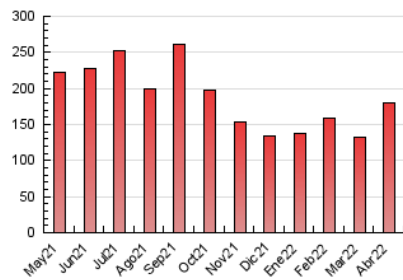

Páginas (x 1000)