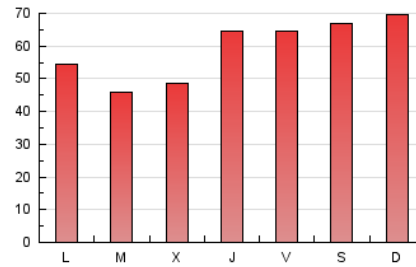

1. Cifras totales y promedios (Nacional)

| MES - AÑO | NAVEGADORES UNICOS | VISITAS | PAGINAS |
|--------------------------------|--------------------|--------------|--------------|
| Abril - 2022 | 97.727 | 124.938 | 178.842 |
| PROMEDIO DIARIO | 3.906 | 4.165 | 5.961 |
| PROMEDIO LUNES-VIERNES | 3.630 | 3.882 | 5.598 |
| PROMEDIO SABADO-DOMINGO | 4.549 | 4.823 | 6.810 |
| PAGINAS / VISITAS | 1,43 | | |
| DURACION MEDIA VISITAS | 0:00:50 | | |
| DURACION MEDIA PAGINAS | 0:01:55 | | |

2. Secciones (Nacional)

| | PAGINAS | % |
|--------------|---------|---------|
| HOME | 12.809 | 7.16 % |
| RESTO | 166.033 | 92.84 % |

3. Por día del mes (Nacional)

| Día | N. únicos | Visitas | Páginas | Día | N. únicos | Visitas | Páginas | Día | N. únicos | Visitas | Páginas |
|-----|-----------|---------|---------|-----|-----------|---------|---------|-----|-----------|---------|---------|
| 1 | 3.720 | 3.941 | 5.679 | 11 | 4.118 | 4.405 | 6.405 | 21 | 4.377 | 4.671 | 6.526 |
| 2 | 5.291 | 5.600 | 7.630 | 12 | 3.084 | 3.280 | 4.907 | 22 | 3.292 | 3.489 | 5.436 |
| 3 | 6.667 | 6.987 | 9.534 | 13 | 3.141 | 3.343 | 5.008 | 23 | 2.578 | 2.743 | 4.290 |
| 4 | 4.058 | 4.288 | 5.662 | 14 | 4.231 | 4.629 | 7.337 | 24 | 2.285 | 2.424 | 3.834 |
| 5 | 2.622 | 2.823 | 3.809 | 15 | 4.731 | 5.148 | 8.040 | 25 | 2.362 | 2.533 | 3.767 |
| 6 | 3.484 | 3.702 | 4.853 | 16 | 7.167 | 7.676 | 10.346 | 26 | 2.385 | 2.563 | 3.720 |
| 7 | 3.245 | 3.435 | 4.858 | 17 | 6.132 | 6.524 | 8.811 | 27 | 2.636 | 2.844 | 4.145 |
| 8 | 3.108 | 3.322 | 5.010 | 18 | 4.043 | 4.372 | 5.973 | 28 | 4.441 | 4.795 | 7.045 |
| 9 | 2.740 | 2.934 | 4.576 | 19 | 3.994 | 4.327 | 5.842 | 29 | 5.501 | 5.731 | 8.059 |
| 10 | 3.515 | 3.787 | 5.714 | 20 | 3.667 | 3.886 | 5.468 | 30 | 4.566 | 4.736 | 6.558 |

4. Gráficas (Nacional)

4.1 Por día de la semana (promedio)

N. únicos / Visitas (x 100)

Páginas (x 100)

4.2 Por franja horaria (promedio)

Visitas_ (x 1000)

Páginas (x 1000)

4.3 Por meses