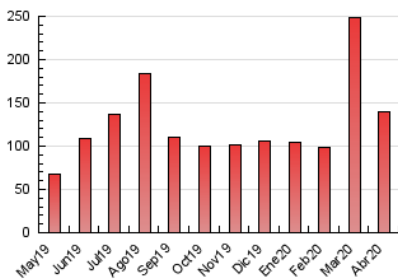

Páginas (x 1000)