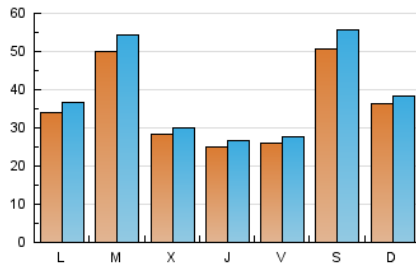

1. Cifras totales y promedios (Nacional e Internacional)

MES - AÑO	NAVEGADORES UNICOS	VISITAS	PAGINAS
Abril - 2020	72.545	113.476	139.186
PROMEDIO DIARIO	3.517	3.783	4.640
PROMEDIO LUNES-VIERNES	3.214	3.454	4.244
PROMEDIO SABADO-DOMINGO	4.350	4.687	5.728
PAGINAS / VISITAS	1,23		
DURACION MEDIA VISITAS	0:00:33		
DURACION MEDIA PAGINAS	0:02:21		

2. Secciones (Nacional e Internacional)

	PAGINAS	%
HOME	2.343	1.68 %
RESTO	136.843	98.32 %

3. Por día del mes (Nacional e Internacional)

Día	N. únicos	Visitas	Páginas	Día	N. únicos	Visitas	Páginas	Día	N. únicos	Visitas	Páginas
1	1.648	1.752	2.085	11	3.343	3.500	4.482	21	7.293	7.940	9.415
2	2.079	2.172	2.555	12	1.479	1.540	1.864	22	2.751	2.905	3.451
3	2.120	2.242	2.605	13	3.033	3.329	3.946	23	1.909	2.029	2.402
4	1.419	1.479	1.708	14	4.240	4.715	6.217	24	2.340	2.487	3.187
5	1.169	1.166	1.458	15	4.237	4.592	6.167	25	4.081	4.469	5.355
6	946	984	1.163	16	3.609	3.888	5.068	26	4.191	4.374	5.000
7	2.675	2.908	3.493	17	2.227	2.369	3.177	27	3.813	3.911	4.485
8	2.708	2.889	3.430	18	11.487	12.764	15.814	28	5.826	6.234	7.565
9	2.207	2.320	2.940	19	7.632	8.207	10.146	29	2.779	2.920	3.452
10	3.672	3.995	5.071	20	5.842	6.416	7.887	30	2.751	2.980	3.598

4. Gráficas (Nacional e Internacional)

4.1 Por día de la semana (promedio)

N. únicos / Visitas (x 100)

Páginas (x 100)

4.2 Por franja horaria (promedio)

Visitas (x 1000)

Páginas (x 1000)

4.3 Por meses