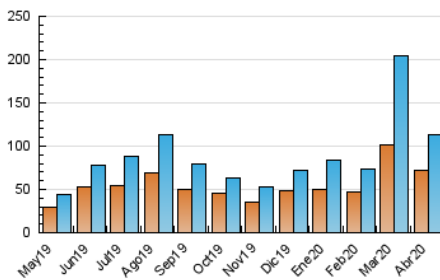

4.3 Por meses

N. únicos / Visitas (x 1000)