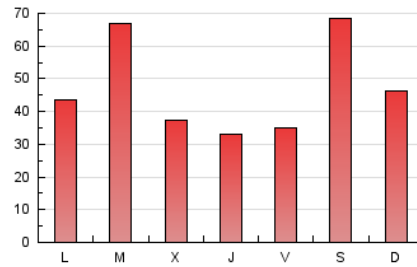

1. Cifras totales y promedios (Nacional e Internacional)

MES - AÑO	NAVEGADORES UNICOS	VISITAS	PAGINAS
Abril - 2020	72.545	113.476	139.186
PROMEDIO DIARIO	3.517	3.783	4.640
PROMEDIO LUNES-VIERNES	3.214	3.454	4.244
PROMEDIO SABADO-DOMINGO	4.350	4.687	5.728
PAGINAS / VISITAS	1,23		
DURACION MEDIA VISITAS	0:00:33		
DURACION MEDIA PAGINAS	0:02:21		

2. Secciones (Nacional e Internacional)

	PAGINAS	%
HOME	2.343	1.68 %
RESTO	136.843	98.32 %

3. Por día del mes (Nacional e Internacional)

Día	N. únicos	Visitas	Páginas	Día	N. únicos	Visitas	Páginas	Día	N. únicos	Visitas	Páginas
1	1.648	1.752	2.085	11	3.343	3.500	4.482	21	7.293	7.940	9.415
2	2.079	2.172	2.555	12	1.479	1.540	1.864	22	2.751	2.905	3.451
3	2.120	2.242	2.605	13	3.033	3.329	3.946	23	1.909	2.029	2.402
4	1.419	1.479	1.708	14	4.240	4.715	6.217	24	2.340	2.487	3.187
5	1.169	1.166	1.458	15	4.237	4.592	6.167	25	4.081	4.469	5.355
6	946	984	1.163	16	3.609	3.888	5.068	26	4.191	4.374	5.000
7	2.675	2.908	3.493	17	2.227	2.369	3.177	27	3.813	3.911	4.485
8	2.708	2.889	3.430	18	11.487	12.764	15.814	28	5.826	6.234	7.565
9	2.207	2.320	2.940	19	7.632	8.207	10.146	29	2.779	2.920	3.452
10	3.672	3.995	5.071	20	5.842	6.416	7.887	30	2.751	2.980	3.598

4. Gráficas (Nacional e Internacional)

4.1 Por día de la semana (promedio)

N. únicos / Visitas (x 100)

Páginas (x 100)

4.2 Por franja horaria (promedio)

Visitas (x 1000)

Páginas (x 1000)

4.3 Por meses