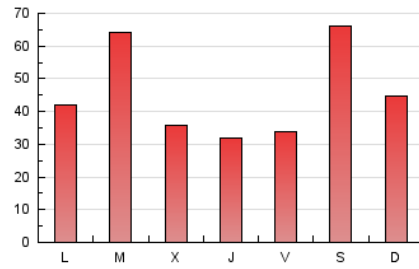

1. Cifras totales y promedios (Nacional)

MES - AÑO	NAVEGADORES UNICOS	VISITAS	PAGINAS
Abril - 2020	68.925	109.038	134.128
PROMEDIO DIARIO	3.366	3.635	4.471
PROMEDIO LUNES-VIERNES	3.068	3.312	4.082
PROMEDIO SABADO-DOMINGO	4.186	4.523	5.540
PAGINAS / VISITAS	1,23		
DURACION MEDIA VISITAS	0:00:33		
DURACION MEDIA PAGINAS	0:02:21		

2. Secciones (Nacional)

	PAGINAS	%
HOME	2.267	1.69 %
RESTO	131.861	98.31 %

3. Por día del mes (Nacional)

Día	N. únicos	Visitas	Páginas	Día	N. únicos	Visitas	Páginas	Día	N. únicos	Visitas	Páginas
1	1.521	1.638	1.956	11	3.222	3.378	4.342	21	6.828	7.468	8.832
2	1.927	2.058	2.427	12	1.426	1.486	1.805	22	2.618	2.768	3.303
3	1.963	2.125	2.477	13	2.962	3.256	3.866	23	1.813	1.926	2.292
4	1.281	1.352	1.571	14	4.137	4.607	6.091	24	2.219	2.360	3.026
5	1.007	1.060	1.331	15	4.109	4.460	6.015	25	3.967	4.349	5.222
6	822	879	1.052	16	3.499	3.775	4.935	26	4.042	4.223	4.831
7	2.505	2.761	3.334	17	2.120	2.258	3.054	27	3.700	3.798	4.364
8	2.545	2.737	3.258	18	11.150	12.370	15.354	28	5.659	6.062	7.380
9	2.083	2.211	2.819	19	7.391	7.963	9.866	29	2.645	2.784	3.307
10	3.563	3.887	4.951	20	5.605	6.168	7.584	30	2.644	2.871	3.483

4. Gráficas (Nacional)

4.1 Por día de la semana (promedio)

N. únicos / Visitas (x 100)

Páginas (x 100)

4.2 Por franja horaria (promedio)

Visitas (x 1000)

Páginas (x 1000)

4.3 Por meses