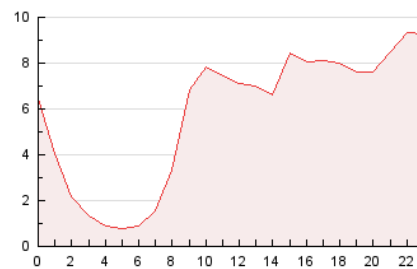

2. Secciones (Nacional e Internacional)

	PAGINAS	%
HOME	2.343	1.68 %
RESTO	136.843	98.32 %

3. Por día del mes (Nacional e Internacional)

Día	N. únicos	Visitas	Páginas	Día	N. únicos	Visitas	Páginas	Día	N. únicos	Visitas	Páginas
1	1.648	1.752	2.085	11	3.343	3.500	4.482	21	7.293	7.940	9.415
2	2.079	2.172	2.555	12	1.479	1.540	1.864	22	2.751	2.905	3.451
3	2.120	2.242	2.605	13	3.033	3.329	3.946	23	1.909	2.029	2.402
4	1.419	1.479	1.708	14	4.240	4.715	6.217	24	2.340	2.487	3.187
5	1.169	1.166	1.458	15	4.237	4.592	6.167	25	4.081	4.469	5.355
6	946	984	1.163	16	3.609	3.888	5.068	26	4.191	4.374	5.000
7	2.675	2.908	3.493	17	2.227	2.369	3.177	27	3.813	3.911	4.485
8	2.708	2.889	3.430	18	11.487	12.764	15.814	28	5.826	6.234	7.565
9	2.207	2.320	2.940	19	7.632	8.207	10.146	29	2.779	2.920	3.452
10	3.672	3.995	5.071	20	5.842	6.416	7.887	30	2.751	2.980	3.598

4. Gráficas (Nacional e Internacional)

4.1 Por día de la semana (promedio)

N. únicos / Visitas (x 100)

Páginas (x 100)

4.2 Por franja horaria (promedio)

Visitas (x 1000)

Páginas (x 1000)

4.3 Por meses