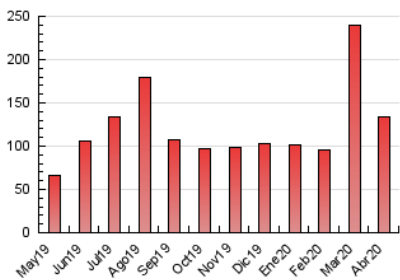

Páginas (x 1000)