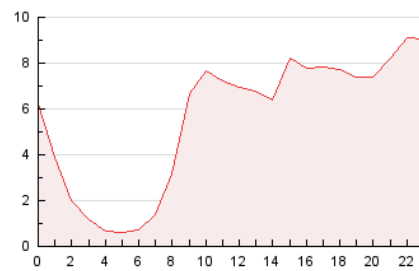

2. Secciones (Nacional)

	PAGINAS	%
HOME	2.267	1.69 %
RESTO	131.861	98.31 %

3. Por día del mes (Nacional)

Día	N. únicos	Visitas	Páginas	Día	N. únicos	Visitas	Páginas	Día	N. únicos	Visitas	Páginas
1	1.521	1.638	1.956	11	3.222	3.378	4.342	21	6.828	7.468	8.832
2	1.927	2.058	2.427	12	1.426	1.486	1.805	22	2.618	2.768	3.303
3	1.963	2.125	2.477	13	2.962	3.256	3.866	23	1.813	1.926	2.292
4	1.281	1.352	1.571	14	4.137	4.607	6.091	24	2.219	2.360	3.026
5	1.007	1.060	1.331	15	4.109	4.460	6.015	25	3.967	4.349	5.222
6	822	879	1.052	16	3.499	3.775	4.935	26	4.042	4.223	4.831
7	2.505	2.761	3.334	17	2.120	2.258	3.054	27	3.700	3.798	4.364
8	2.545	2.737	3.258	18	11.150	12.370	15.354	28	5.659	6.062	7.380
9	2.083	2.211	2.819	19	7.391	7.963	9.866	29	2.645	2.784	3.307
10	3.563	3.887	4.951	20	5.605	6.168	7.584	30	2.644	2.871	3.483

4. Gráficas (Nacional)

4.1 Por día de la semana (promedio)

N. únicos / Visitas (x 100)

Páginas (x 100)

4.2 Por franja horaria (promedio)

Visitas (x 1000)

Páginas (x 1000)

4.3 Por meses