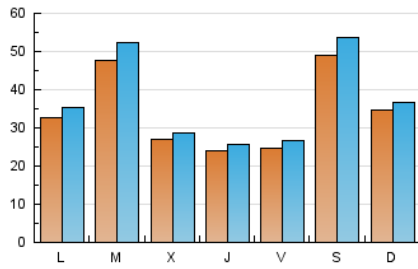

1. Cifras totales y promedios (Nacional)

MES - AÑO	NAVEGADORES UNICOS	VISITAS	PAGINAS
Abril - 2020	68.925	109.038	134.128
PROMEDIO DIARIO	3.366	3.635	4.471
PROMEDIO LUNES-VIERNES	3.068	3.312	4.082
PROMEDIO SABADO-DOMINGO	4.186	4.523	5.540
PAGINAS / VISITAS	1,23		
DURACION MEDIA VISITAS	0:00:33		
DURACION MEDIA PAGINAS	0:02:21		

2. Secciones (Nacional)

	PAGINAS	%
HOME	2.267	1.69 %
RESTO	131.861	98.31 %

3. Por día del mes (Nacional)

Día	N. únicos	Visitas	Páginas	Día	N. únicos	Visitas	Páginas	Día	N. únicos	Visitas	Páginas
1	1.521	1.638	1.956	11	3.222	3.378	4.342	21	6.828	7.468	8.832
2	1.927	2.058	2.427	12	1.426	1.486	1.805	22	2.618	2.768	3.303
3	1.963	2.125	2.477	13	2.962	3.256	3.866	23	1.813	1.926	2.292
4	1.281	1.352	1.571	14	4.137	4.607	6.091	24	2.219	2.360	3.026
5	1.007	1.060	1.331	15	4.109	4.460	6.015	25	3.967	4.349	5.222
6	822	879	1.052	16	3.499	3.775	4.935	26	4.042	4.223	4.831
7	2.505	2.761	3.334	17	2.120	2.258	3.054	27	3.700	3.798	4.364
8	2.545	2.737	3.258	18	11.150	12.370	15.354	28	5.659	6.062	7.380
9	2.083	2.211	2.819	19	7.391	7.963	9.866	29	2.645	2.784	3.307
10	3.563	3.887	4.951	20	5.605	6.168	7.584	30	2.644	2.871	3.483

4. Gráficas (Nacional)

4.1 Por día de la semana (promedio)

N. únicos / Visitas (x 100)

Páginas (x 100)

4.2 Por franja horaria (promedio)

Visitas (x 1000)

Páginas (x 1000)

4.3 Por meses