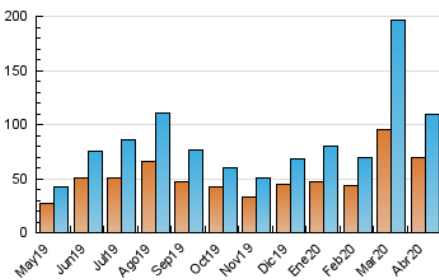

4.3 Por meses

N. únicos / Visitas (x 1000)