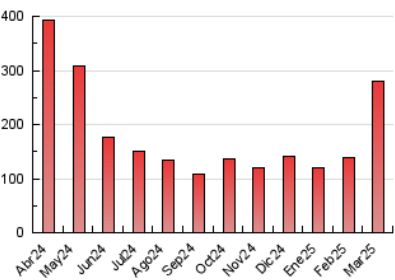

2. Secciones (Nacional)

	PAGINAS	%
HOME	48.648	17.36 %
RESTO	231.643	82.64 %

3. Por día del mes (Nacional)

Día	N. únicos	Visitas	Páginas	Día	N. únicos	Visitas	Páginas	Día	N. únicos	Visitas	Páginas
1	1.286	1.755	7.534	11	1.434	1.861	6.858	21	2.743	3.688	10.920
2	3.364	3.961	13.701	12	1.410	1.880	6.824	22	1.699	2.352	7.345
3	3.275	3.675	11.410	13	1.470	1.966	7.421	23	966	1.122	3.987
4	3.634	4.306	12.366	14	2.216	2.992	9.956	24	2.620	2.863	8.214
5	2.110	2.564	8.188	15	2.205	2.863	9.853	25	1.397	1.662	6.724
6	2.846	3.471	10.349	16	1.827	2.265	8.277	26	1.016	1.371	6.491
7	4.619	5.244	15.482	17	2.441	2.926	9.187	27	1.375	1.883	7.869
8	2.317	2.728	9.309	18	3.206	3.720	11.461	28	2.526	3.203	11.055
9	1.759	2.222	7.131	19	4.708	5.219	14.099	29	1.412	2.002	8.172
10	1.399	1.826	6.495	20	3.097	3.774	10.506	30	1.016	1.369	6.464
								31	993	1.300	6.643

4. Gráficas (Nacional)

4.1 Por día de la semana (promedio)

N. únicos / Visitas (x 100)

Páginas (x 100)

4.2 Por franja horaria (promedio)

Visitas_ (x 1000)

Páginas (x 1000)

4.3 Por meses

N. únicos / Visitas (x 1000)

Páginas (x 1000)

5. Observaciones

Este Medio Electrónico de Comunicación ha sido medido por la herramienta Google Analytics de Google (GA4).

6. Definiciones básicas (Para más información ver Normas Técnicas para el Control de los Medios Electrónicos de Comunicación)