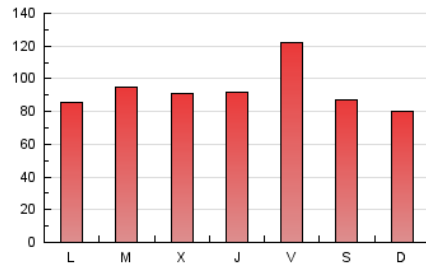

1. Cifras totales y promedios (Nacional e Internacional)

MES - AÑO	NAVEGADORES UNICOS	VISITAS	PAGINAS
Marzo - 2025	52.474	87.076	286.264
PROMEDIO DIARIO	2.257	2.766	9.234
PROMEDIO LUNES-VIERNES	2.467	2.989	9.651
PROMEDIO SABADO-DOMINGO	1.817	2.298	8.360
PAGINAS / VISITAS	3,34		
DURACION MEDIA VISITAS	0:02:19		
TIEMPO INTERACCIÓN MEDIO	0:01:46		

2. Secciones (Nacional e Internacional)

	PAGINAS	%
HOME	50.666	17.70 %
RESTO	235.598	82.30 %

3. Por día del mes (Nacional e Internacional)

Día	N. únicos	Visitas	Páginas	Día	N. únicos	Visitas	Páginas	Día	N. únicos	Visitas	Páginas
1	1.317	1.788	7.626	11	1.459	1.892	6.953	21	2.774	3.722	10.991
2	3.405	4.004	13.840	12	1.448	1.928	6.971	22	1.720	2.378	7.436
3	3.320	3.715	11.585	13	1.561	2.065	7.695	23	988	1.147	4.086
4	3.682	4.374	12.581	14	2.576	3.306	10.791	24	2.681	2.916	8.416
5	2.157	2.613	8.296	15	2.233	2.900	9.970	25	1.438	1.705	6.834
6	2.875	3.501	10.536	16	1.851	2.292	8.342	26	1.032	1.392	6.620
7	4.686	5.324	15.690	17	2.491	3.009	9.449	27	1.406	1.922	7.958
8	2.351	2.770	9.448	18	3.265	3.786	11.665	28	2.582	3.267	11.246
9	1.793	2.258	7.259	19	4.791	5.324	14.406	29	1.465	2.045	9.034
10	1.418	1.852	6.611	20	3.144	3.833	10.656	30	1.047	1.401	6.556
								31	1.022	1.332	6.717

4. Gráficas (Nacional e Internacional)

4.1 Por día de la semana (promedio)

N. únicos / Visitas (x 100)

Páginas (x 100)

4.2 Por franja horaria (promedio)

Visitas_ (x 1000)

Páginas (x 1000)

4.3 Por meses