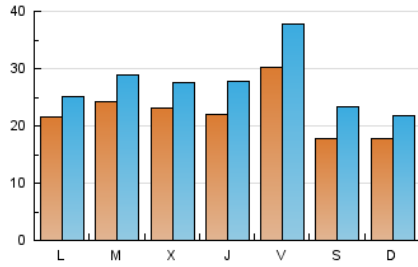

1. Cifras totales y promedios (Nacional)

MES - AÑO	NAVEGADORES UNICOS	VISITAS	PAGINAS
Marzo - 2025	51.032	85.337	280.291
PROMEDIO DIARIO	2.206	2.711	9.042
PROMEDIO LUNES-VIERNES	2.406	2.924	9.453
PROMEDIO SABADO-DOMINGO	1.785	2.264	8.177
PAGINAS / VISITAS	3,34		
DURACION MEDIA VISITAS	0:02:19		
TIEMPO INTERACCIÓN MEDIO	0:01:46		

2. Secciones (Nacional)

	PAGINAS	%
HOME	48.648	17.36 %
RESTO	231.643	82.64 %

3. Por día del mes (Nacional)

Día	N. únicos	Visitas	Páginas	Día	N. únicos	Visitas	Páginas	Día	N. únicos	Visitas	Páginas
1	1.286	1.755	7.534	11	1.434	1.861	6.858	21	2.743	3.688	10.920
2	3.364	3.961	13.701	12	1.410	1.880	6.824	22	1.699	2.352	7.345
3	3.275	3.675	11.410	13	1.470	1.966	7.421	23	966	1.122	3.987
4	3.634	4.306	12.366	14	2.216	2.992	9.956	24	2.620	2.863	8.214
5	2.110	2.564	8.188	15	2.205	2.863	9.853	25	1.397	1.662	6.724
6	2.846	3.471	10.349	16	1.827	2.265	8.277	26	1.016	1.371	6.491
7	4.619	5.244	15.482	17	2.441	2.926	9.187	27	1.375	1.883	7.869
8	2.317	2.728	9.309	18	3.206	3.720	11.461	28	2.526	3.203	11.055
9	1.759	2.222	7.131	19	4.708	5.219	14.099	29	1.412	2.002	8.172
10	1.399	1.826	6.495	20	3.097	3.774	10.506	30	1.016	1.369	6.464
								31	993	1.300	6.643

4. Gráficas (Nacional)

4.1 Por día de la semana (promedio)

N. únicos / Visitas (x 100)

Páginas (x 100)

4.2 Por franja horaria (promedio)

Visitas_ (x 1000)

Páginas (x 1000)

4.3 Por meses