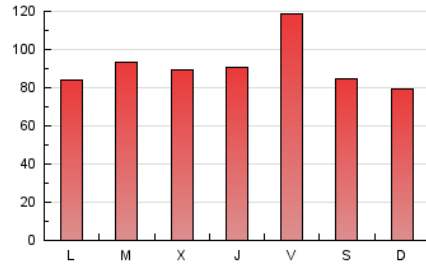

1. Cifras totales y promedios (Nacional)

MES - AÑO	NAVEGADORES UNICOS	VISITAS	PAGINAS
Marzo - 2025	51.032	85.337	280.291
PROMEDIO DIARIO	2.206	2.711	9.042
PROMEDIO LUNES-VIERNES	2.406	2.924	9.453
PROMEDIO SABADO-DOMINGO	1.785	2.264	8.177
PAGINAS / VISITAS	3,34		
DURACION MEDIA VISITAS	0:02:19		
TIEMPO INTERACCIÓN MEDIO	0:01:46		

2. Secciones (Nacional)

	PAGINAS	%
HOME	48.648	17.36 %
RESTO	231.643	82.64 %

3. Por día del mes (Nacional)

Día	N. únicos	Visitas	Páginas	Día	N. únicos	Visitas	Páginas	Día	N. únicos	Visitas	Páginas
1	1.286	1.755	7.534	11	1.434	1.861	6.858	21	2.743	3.688	10.920
2	3.364	3.961	13.701	12	1.410	1.880	6.824	22	1.699	2.352	7.345
3	3.275	3.675	11.410	13	1.470	1.966	7.421	23	966	1.122	3.987
4	3.634	4.306	12.366	14	2.216	2.992	9.956	24	2.620	2.863	8.214
5	2.110	2.564	8.188	15	2.205	2.863	9.853	25	1.397	1.662	6.724
6	2.846	3.471	10.349	16	1.827	2.265	8.277	26	1.016	1.371	6.491
7	4.619	5.244	15.482	17	2.441	2.926	9.187	27	1.375	1.883	7.869
8	2.317	2.728	9.309	18	3.206	3.720	11.461	28	2.526	3.203	11.055
9	1.759	2.222	7.131	19	4.708	5.219	14.099	29	1.412	2.002	8.172
10	1.399	1.826	6.495	20	3.097	3.774	10.506	30	1.016	1.369	6.464
								31	993	1.300	6.643

4. Gráficas (Nacional)

4.1 Por día de la semana (promedio)

N. únicos / Visitas (x 100)

Páginas (x 100)

4.2 Por franja horaria (promedio)

Visitas_ (x 1000)

Páginas (x 1000)

4.3 Por meses