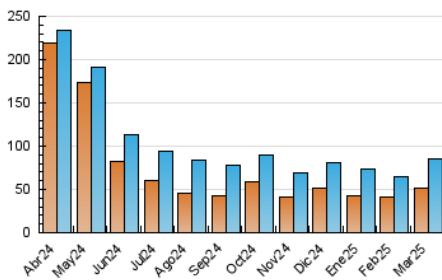

2. Secciones (Nacional)

	PAGINAS	%
HOME	48.648	17.36 %
RESTO	231.643	82.64 %

3. Por día del mes (Nacional)

Día	N. únicos	Visitas	Páginas	Día	N. únicos	Visitas	Páginas	Día	N. únicos	Visitas	Páginas
1	1.286	1.755	7.534	11	1.434	1.861	6.858	21	2.743	3.688	10.920
2	3.364	3.961	13.701	12	1.410	1.880	6.824	22	1.699	2.352	7.345
3	3.275	3.675	11.410	13	1.470	1.966	7.421	23	966	1.122	3.987
4	3.634	4.306	12.366	14	2.216	2.992	9.956	24	2.620	2.863	8.214
5	2.110	2.564	8.188	15	2.205	2.863	9.853	25	1.397	1.662	6.724
6	2.846	3.471	10.349	16	1.827	2.265	8.277	26	1.016	1.371	6.491
7	4.619	5.244	15.482	17	2.441	2.926	9.187	27	1.375	1.883	7.869
8	2.317	2.728	9.309	18	3.206	3.720	11.461	28	2.526	3.203	11.055
9	1.759	2.222	7.131	19	4.708	5.219	14.099	29	1.412	2.002	8.172
10	1.399	1.826	6.495	20	3.097	3.774	10.506	30	1.016	1.369	6.464
								31	993	1.300	6.643

4. Gráficas (Nacional)

4.1 Por día de la semana (promedio)

N. únicos / Visitas (x 100)

Páginas (x 100)

4.2 Por franja horaria (promedio)

Visitas_ (x 1000)

Páginas (x 1000)

4.3 Por meses

N. únicos / Visitas (x 1000)

Páginas (x 1000)

5. Observaciones

Este Medio Electrónico de Comunicación ha sido medido por la herramienta Google Analytics de Google (GA4).

6. Definiciones básicas (Para más información ver Normas Técnicas para el Control de los Medios Electrónicos de Comunicación)

Visita:

Una secuencia ininterrumpida de páginas servidas a un usuario válido. Si dicho usuario no realiza peticiones de páginas en un periodo de tiempo (30 min) la siguiente petición constituirá el inicio de una nueva visita.