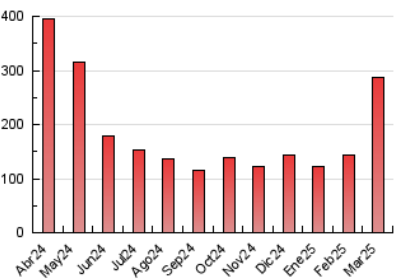

Páginas (x 1000)