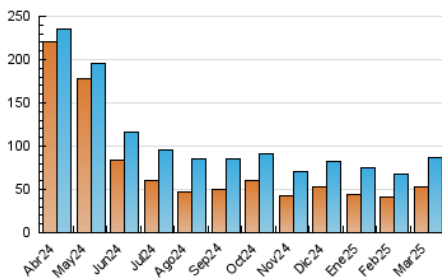

4.3 Por meses

N. únicos / Visitas (x 1000)