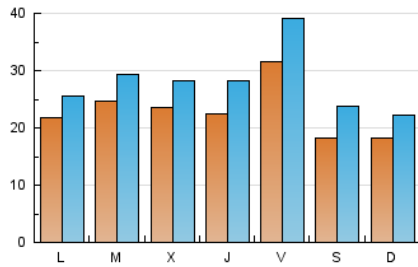

1. Cifras totales y promedios (Nacional e Internacional)

MES - AÑO	NAVEGADORES UNICOS	VISITAS	PAGINAS
Marzo - 2025	52.474	87.076	286.264
PROMEDIO DIARIO	2.257	2.766	9.234
PROMEDIO LUNES-VIERNES	2.467	2.989	9.651
PROMEDIO SABADO-DOMINGO	1.817	2.298	8.360
PAGINAS / VISITAS	3,34		
DURACION MEDIA VISITAS	0:02:19		
TIEMPO INTERACCIÓN MEDIO	0:01:46		

2. Secciones (Nacional e Internacional)

	PAGINAS	%
HOME	50.666	17.70 %
RESTO	235.598	82.30 %

3. Por día del mes (Nacional e Internacional)

Día	N. únicos	Visitas	Páginas	Día	N. únicos	Visitas	Páginas	Día	N. únicos	Visitas	Páginas
1	1.317	1.788	7.626	11	1.459	1.892	6.953	21	2.774	3.722	10.991
2	3.405	4.004	13.840	12	1.448	1.928	6.971	22	1.720	2.378	7.436
3	3.320	3.715	11.585	13	1.561	2.065	7.695	23	988	1.147	4.086
4	3.682	4.374	12.581	14	2.576	3.306	10.791	24	2.681	2.916	8.416
5	2.157	2.613	8.296	15	2.233	2.900	9.970	25	1.438	1.705	6.834
6	2.875	3.501	10.536	16	1.851	2.292	8.342	26	1.032	1.392	6.620
7	4.686	5.324	15.690	17	2.491	3.009	9.449	27	1.406	1.922	7.958
8	2.351	2.770	9.448	18	3.265	3.786	11.665	28	2.582	3.267	11.246
9	1.793	2.258	7.259	19	4.791	5.324	14.406	29	1.465	2.045	9.034
10	1.418	1.852	6.611	20	3.144	3.833	10.656	30	1.047	1.401	6.556
								31	1.022	1.332	6.717

4. Gráficas (Nacional e Internacional)

4.1 Por día de la semana (promedio)

N. únicos / Visitas (x 100)

Páginas (x 100)

4.2 Por franja horaria (promedio)

Visitas_ (x 1000)

Páginas (x 1000)

4.3 Por meses