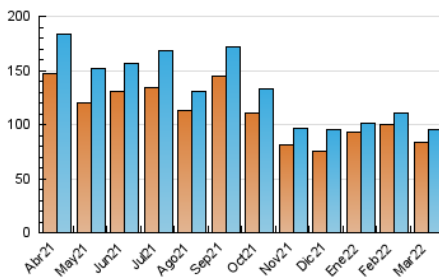

#### 3. Por día del mes (Nacional)

Día	N. únicos	Visitas	Páginas	Día	N. únicos	Visitas	Páginas	Día	N. únicos	Visitas	Páginas
1	3.148	2.916	4.129	11	2.596	2.616	3.856	21	3.022	2.969	4.038
2	2.783	2.763	3.850	12	1.935	1.870	2.798	22	2.962	2.973	3.997
3	3.189	3.209	4.631	13	2.035	1.945	2.611	23	4.148	4.289	5.441
4	3.384	3.382	4.832	14	2.140	2.152	2.741	24	3.763	4.027	5.495
5	3.522	3.387	4.864	15	2.742	2.777	3.629	25	3.641	3.933	5.677
6	5.285	4.895	6.830	16	3.061	2.980	3.734	26	2.986	3.151	4.434
7	3.001	2.938	4.078	17	2.915	2.722	3.803	27	2.694	2.837	3.826
8	2.407	2.392	3.008	18	2.467	2.391	3.627	28	2.940	3.168	4.158
9	2.216	2.211	2.873	19	2.973	2.866	4.081	29	3.601	3.858	5.166
10	2.867	2.952	4.090	20	3.468	3.302	4.595	30	2.941	3.161	4.202
								31	3.635	3.897	5.512

##### 4.1 Por día de la semana (promedio)

N. únicos / Visitas (x 100)

Páginas (x 100)

##### 4.2 Por franja horaria (promedio)

Visitas\_ (x 1000)

Páginas (x 1000)

##### 4.3 Por meses

N. únicos / Visitas (x 1000)

Páginas (x 1000)