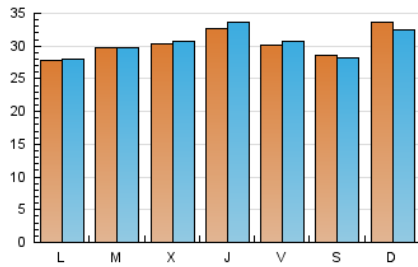

4. Gráficas (Nacional)

4.1 Por día de la semana (promedio)

N. únicos / Visitas (x 100)