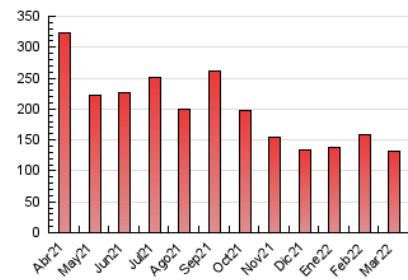

### 3. Por día del mes (Nacional e Internacional)

Día	N. únicos	Visitas	Páginas	Día	N. únicos	Visitas	Páginas	Día	N. únicos	Visitas	Páginas
1	3.177	2.942	4.159	11	2.620	2.637	3.878	21	3.066	3.016	4.086
2	2.804	2.783	3.874	12	1.966	1.894	2.822	22	3.004	3.011	4.042
3	3.209	3.227	4.655	13	2.061	1.965	2.649	23	4.210	4.350	5.513
4	3.400	3.396	4.850	14	2.161	2.169	2.762	24	3.812	4.074	5.566
5	3.542	3.405	4.888	15	2.791	2.823	3.678	25	3.674	3.965	5.711
6	5.326	4.934	6.877	16	3.106	3.022	3.780	26	3.022	3.189	4.472
7	3.043	2.979	4.134	17	2.957	2.766	3.859	27	2.715	2.859	3.857
8	2.440	2.425	3.055	18	2.504	2.425	3.665	28	2.985	3.213	4.210
9	2.245	2.236	2.899	19	3.012	2.904	4.127	29	3.659	3.916	5.232
10	2.886	2.970	4.114	20	3.518	3.349	4.659	30	2.993	3.215	4.262
								31	3.673	3.936	5.560

4. Gráficas (Nacional e Internacional)

4.1 Por día de la semana (promedio)

N. únicos / Visitas (x 100)

Páginas (x 100)

4.2 Por franja horaria (promedio)

Visitas\_ (x 1000)

Páginas (x 1000)

4.3 Por meses

N. únicos / Visitas (x 1000)

Páginas (x 1000)