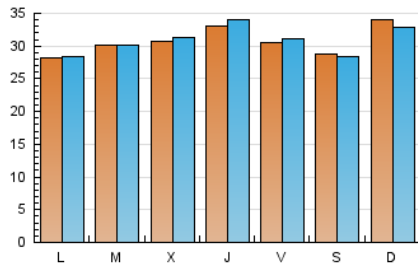

4. Gráficas (Nacional e Internacional)

4.1 Por día de la semana (promedio)

N. únicos / Visitas (x 100)