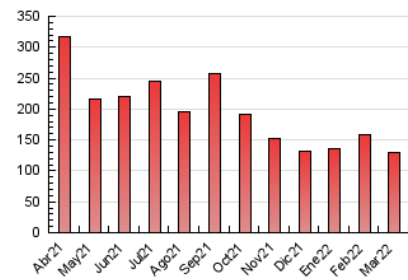

#### 3. Por día del mes (Nacional)

Día	N. únicos	Visitas	Páginas	Día	N. únicos	Visitas	Páginas	Día	N. únicos	Visitas	Páginas
1	3.148	2.916	4.129	11	2.596	2.616	3.856	21	3.022	2.969	4.038
2	2.783	2.763	3.850	12	1.935	1.870	2.798	22	2.962	2.973	3.997
3	3.189	3.209	4.631	13	2.035	1.945	2.611	23	4.148	4.289	5.441
4	3.384	3.382	4.832	14	2.140	2.152	2.741	24	3.763	4.027	5.495
5	3.522	3.387	4.864	15	2.742	2.777	3.629	25	3.641	3.933	5.677
6	5.285	4.895	6.830	16	3.061	2.980	3.734	26	2.986	3.151	4.434
7	3.001	2.938	4.078	17	2.915	2.722	3.803	27	2.694	2.837	3.826
8	2.407	2.392	3.008	18	2.467	2.391	3.627	28	2.940	3.168	4.158
9	2.216	2.211	2.873	19	2.973	2.866	4.081	29	3.601	3.858	5.166
10	2.867	2.952	4.090	20	3.468	3.302	4.595	30	2.941	3.161	4.202
								31	3.635	3.897	5.512

##### 4.1 Por día de la semana (promedio)

N. únicos / Visitas (x 100)

Páginas (x 100)

##### 4.2 Por franja horaria (promedio)

Visitas\_ (x 1000)

Páginas (x 1000)

##### 4.3 Por meses

N. únicos / Visitas (x 1000)

Páginas (x 1000)