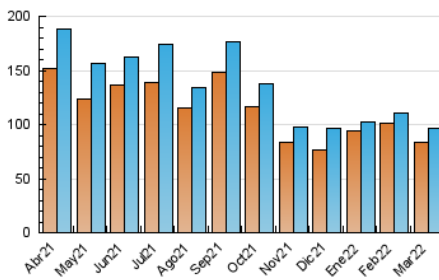

4.3 Por meses

N. únicos / Visitas (x 1000)