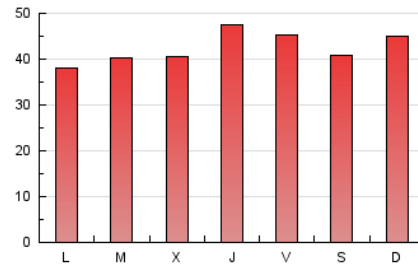

### 3. Por día del mes (Nacional e Internacional)

Día	N. únicos	Visitas	Páginas	Día	N. únicos	Visitas	Páginas	Día	N. únicos	Visitas	Páginas
1	3.177	2.942	4.159	11	2.620	2.637	3.878	21	3.066	3.016	4.086
2	2.804	2.783	3.874	12	1.966	1.894	2.822	22	3.004	3.011	4.042
3	3.209	3.227	4.655	13	2.061	1.965	2.649	23	4.210	4.350	5.513
4	3.400	3.396	4.850	14	2.161	2.169	2.762	24	3.812	4.074	5.566
5	3.542	3.405	4.888	15	2.791	2.823	3.678	25	3.674	3.965	5.711
6	5.326	4.934	6.877	16	3.106	3.022	3.780	26	3.022	3.189	4.472
7	3.043	2.979	4.134	17	2.957	2.766	3.859	27	2.715	2.859	3.857
8	2.440	2.425	3.055	18	2.504	2.425	3.665	28	2.985	3.213	4.210
9	2.245	2.236	2.899	19	3.012	2.904	4.127	29	3.659	3.916	5.232
10	2.886	2.970	4.114	20	3.518	3.349	4.659	30	2.993	3.215	4.262
								31	3.673	3.936	5.560

4. Gráficas (Nacional e Internacional)

4.1 Por día de la semana (promedio)

N. únicos / Visitas (x 100)

Páginas (x 100)

4.2 Por franja horaria (promedio)

Visitas\_ (x 1000)

Páginas (x 1000)

4.3 Por meses