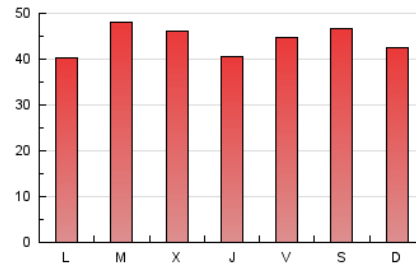

1. Cifras totales y promedios (Nacional)

MES - AÑO	NAVEGADORES UNICOS	VISITAS	PAGINAS
Enero - 2022	93.404	101.457	136.417
PROMEDIO DIARIO	3.171	3.273	4.401
PROMEDIO LUNES-VIERNES	3.189	3.282	4.373
PROMEDIO SABADO-DOMINGO	3.132	3.254	4.458
PAGINAS / VISITAS	1,34		
DURACION MEDIA VISITAS	0:00:40		
DURACION MEDIA PAGINAS	0:01:56		

2. Secciones (Nacional)

	PAGINAS	%
HOME	5.070	3.72 %
RESTO	131.347	96.28 %

3. Por día del mes (Nacional)

Día	N. únicos	Visitas	Páginas	Día	N. únicos	Visitas	Páginas	Día	N. únicos	Visitas	Páginas
1	3.430	3.655	4.945	11	2.169	2.208	2.929	21	3.322	3.368	4.696
2	3.198	3.432	4.637	12	2.223	2.264	3.032	22	3.190	3.298	4.716
3	3.165	3.300	4.456	13	2.188	2.214	2.948	23	3.239	3.330	4.512
4	2.968	3.135	4.145	14	3.352	3.365	4.691	24	2.543	2.563	3.423
5	3.295	4.010	5.375	15	3.959	3.984	5.381	25	6.193	6.378	7.923
6	1.967	2.167	3.378	16	3.437	3.505	4.699	26	4.846	4.856	5.916
7	2.531	2.614	4.233	17	3.392	3.415	4.465	27	3.982	4.015	5.097
8	2.726	2.814	4.281	18	3.085	3.123	4.177	28	3.061	3.096	4.238
9	2.065	2.192	2.889	19	3.054	3.081	4.129	29	2.764	2.869	3.994
10	2.239	2.271	2.858	20	3.568	3.572	4.805	30	3.309	3.465	4.524
								31	3.826	3.898	4.925

4. Gráficas (Nacional)

4.1 Por día de la semana (promedio)

N. únicos / Visitas (x 100)

Páginas (x 100)

4.2 Por franja horaria (promedio)

Visitas_ (x 1000)

Páginas (x 1000)

4.3 Por meses