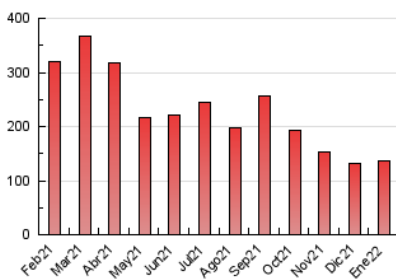

Páginas (x 1000)