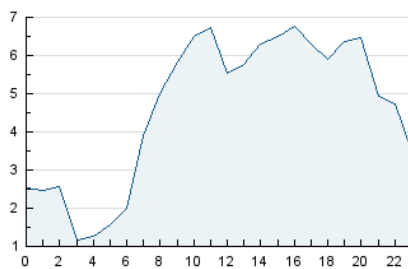

2. Secciones (Nacional)

	PAGINAS	%
HOME	5.070	3.72 %
RESTO	131.347	96.28 %

3. Por día del mes (Nacional)

Día	N. únicos	Visitas	Páginas	Día	N. únicos	Visitas	Páginas	Día	N. únicos	Visitas	Páginas
1	3.430	3.655	4.945	11	2.169	2.208	2.929	21	3.322	3.368	4.696
2	3.198	3.432	4.637	12	2.223	2.264	3.032	22	3.190	3.298	4.716
3	3.165	3.300	4.456	13	2.188	2.214	2.948	23	3.239	3.330	4.512
4	2.968	3.135	4.145	14	3.352	3.365	4.691	24	2.543	2.563	3.423
5	3.295	4.010	5.375	15	3.959	3.984	5.381	25	6.193	6.378	7.923
6	1.967	2.167	3.378	16	3.437	3.505	4.699	26	4.846	4.856	5.916
7	2.531	2.614	4.233	17	3.392	3.415	4.465	27	3.982	4.015	5.097
8	2.726	2.814	4.281	18	3.085	3.123	4.177	28	3.061	3.096	4.238
9	2.065	2.192	2.889	19	3.054	3.081	4.129	29	2.764	2.869	3.994
10	2.239	2.271	2.858	20	3.568	3.572	4.805	30	3.309	3.465	4.524
								31	3.826	3.898	4.925

4. Gráficas (Nacional)

4.1 Por día de la semana (promedio)

N. únicos / Visitas (x 100)

Páginas (x 100)

4.2 Por franja horaria (promedio)

Visitas_ (x 1000)

Páginas (x 1000)

4.3 Por meses