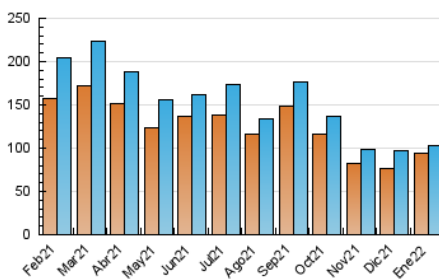

4.3 Por meses

N. únicos / Visitas (x 1000)