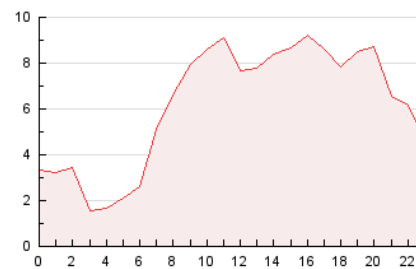

2. Secciones (Nacional)

	PAGINAS	%
HOME	5.070	3.72 %
RESTO	131.347	96.28 %

3. Por día del mes (Nacional)

Día	N. únicos	Visitas	Páginas	Día	N. únicos	Visitas	Páginas	Día	N. únicos	Visitas	Páginas
1	3.430	3.655	4.945	11	2.169	2.208	2.929	21	3.322	3.368	4.696
2	3.198	3.432	4.637	12	2.223	2.264	3.032	22	3.190	3.298	4.716
3	3.165	3.300	4.456	13	2.188	2.214	2.948	23	3.239	3.330	4.512
4	2.968	3.135	4.145	14	3.352	3.365	4.691	24	2.543	2.563	3.423
5	3.295	4.010	5.375	15	3.959	3.984	5.381	25	6.193	6.378	7.923
6	1.967	2.167	3.378	16	3.437	3.505	4.699	26	4.846	4.856	5.916
7	2.531	2.614	4.233	17	3.392	3.415	4.465	27	3.982	4.015	5.097
8	2.726	2.814	4.281	18	3.085	3.123	4.177	28	3.061	3.096	4.238
9	2.065	2.192	2.889	19	3.054	3.081	4.129	29	2.764	2.869	3.994
10	2.239	2.271	2.858	20	3.568	3.572	4.805	30	3.309	3.465	4.524
								31	3.826	3.898	4.925

4. Gráficas (Nacional)

4.1 Por día de la semana (promedio)

N. únicos / Visitas (x 100)

Páginas (x 100)

4.2 Por franja horaria (promedio)

Visitas_ (x 1000)

Páginas (x 1000)

4.3 Por meses