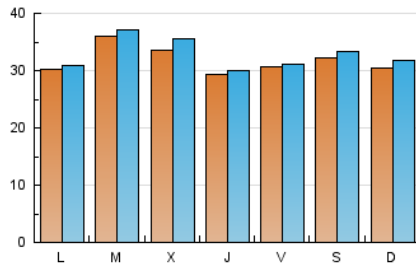

1. Cifras totales y promedios (Nacional)

MES - AÑO	NAVEGADORES UNICOS	VISITAS	PAGINAS
Enero - 2022	93.404	101.457	136.417
PROMEDIO DIARIO	3.171	3.273	4.401
PROMEDIO LUNES-VIERNES	3.189	3.282	4.373
PROMEDIO SABADO-DOMINGO	3.132	3.254	4.458
PAGINAS / VISITAS	1,34		
DURACION MEDIA VISITAS	0:00:40		
DURACION MEDIA PAGINAS	0:01:56		

2. Secciones (Nacional)

	PAGINAS	%
HOME	5.070	3.72 %
RESTO	131.347	96.28 %

3. Por día del mes (Nacional)

Día	N. únicos	Visitas	Páginas	Día	N. únicos	Visitas	Páginas	Día	N. únicos	Visitas	Páginas
1	3.430	3.655	4.945	11	2.169	2.208	2.929	21	3.322	3.368	4.696
2	3.198	3.432	4.637	12	2.223	2.264	3.032	22	3.190	3.298	4.716
3	3.165	3.300	4.456	13	2.188	2.214	2.948	23	3.239	3.330	4.512
4	2.968	3.135	4.145	14	3.352	3.365	4.691	24	2.543	2.563	3.423
5	3.295	4.010	5.375	15	3.959	3.984	5.381	25	6.193	6.378	7.923
6	1.967	2.167	3.378	16	3.437	3.505	4.699	26	4.846	4.856	5.916
7	2.531	2.614	4.233	17	3.392	3.415	4.465	27	3.982	4.015	5.097
8	2.726	2.814	4.281	18	3.085	3.123	4.177	28	3.061	3.096	4.238
9	2.065	2.192	2.889	19	3.054	3.081	4.129	29	2.764	2.869	3.994
10	2.239	2.271	2.858	20	3.568	3.572	4.805	30	3.309	3.465	4.524
								31	3.826	3.898	4.925

4. Gráficas (Nacional)

4.1 Por día de la semana (promedio)

N. únicos / Visitas (x 100)

Páginas (x 100)

4.2 Por franja horaria (promedio)

Visitas_ (x 1000)

Páginas (x 1000)

4.3 Por meses