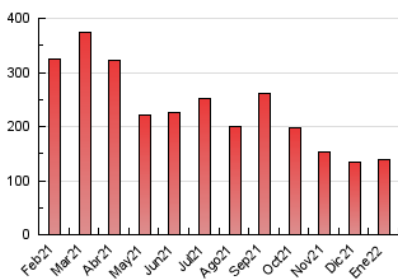

Páginas (x 1000)