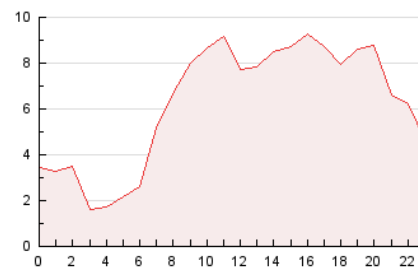

2. Secciones (Nacional e Internacional)

	PAGINAS	%
HOME	5.131	3.72 %
RESTO	132.718	96.28 %

3. Por día del mes (Nacional e Internacional)

Día	N. únicos	Visitas	Páginas	Día	N. únicos	Visitas	Páginas	Día	N. únicos	Visitas	Páginas
1	3.465	3.692	4.983	11	2.187	2.227	2.949	21	3.358	3.407	4.741
2	3.234	3.471	4.686	12	2.240	2.283	3.055	22	3.213	3.322	4.744
3	3.207	3.341	4.497	13	2.207	2.236	2.970	23	3.256	3.349	4.535
4	2.988	3.165	4.178	14	3.390	3.401	4.780	24	2.574	2.593	3.462
5	3.335	4.053	5.429	15	3.993	4.019	5.421	25	6.240	6.428	7.981
6	2.023	2.223	3.438	16	3.492	3.561	4.763	26	4.907	4.916	5.999
7	2.553	2.637	4.258	17	3.438	3.460	4.515	27	4.021	4.059	5.147
8	2.751	2.840	4.311	18	3.142	3.180	4.249	28	3.097	3.132	4.276
9	2.085	2.215	2.921	19	3.123	3.153	4.221	29	2.804	2.907	4.038
10	2.252	2.286	2.877	20	3.612	3.617	4.855	30	3.354	3.506	4.579
								31	3.875	3.952	4.991

4. Gráficas (Nacional e Internacional)

4.1 Por día de la semana (promedio)

N. únicos / Visitas (x 100)

Páginas (x 100)

4.2 Por franja horaria (promedio)

Visitas_ (x 1000)

Páginas (x 1000)

4.3 Por meses