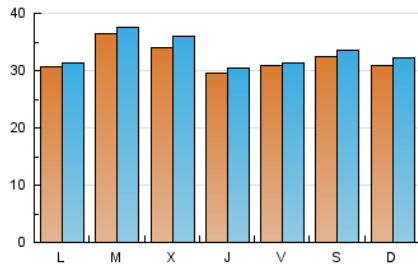

1. Cifras totales y promedios (Nacional e Internacional)

MES - AÑO	NAVEGADORES UNICOS	VISITAS	PAGINAS
Enero - 2022	94.589	102.631	137.849
PROMEDIO DIARIO	3.207	3.311	4.447
PROMEDIO LUNES-VIERNES	3.227	3.321	4.422
PROMEDIO SABADO-DOMINGO	3.165	3.288	4.498
PAGINAS / VISITAS	1,34		
DURACION MEDIA VISITAS	0:00:40		
DURACION MEDIA PAGINAS	0:01:56		

2. Secciones (Nacional e Internacional)

	PAGINAS	%
HOME	5.131	3.72 %
RESTO	132.718	96.28 %

3. Por día del mes (Nacional e Internacional)

Día	N. únicos	Visitas	Páginas	Día	N. únicos	Visitas	Páginas	Día	N. únicos	Visitas	Páginas
1	3.465	3.692	4.983	11	2.187	2.227	2.949	21	3.358	3.407	4.741
2	3.234	3.471	4.686	12	2.240	2.283	3.055	22	3.213	3.322	4.744
3	3.207	3.341	4.497	13	2.207	2.236	2.970	23	3.256	3.349	4.535
4	2.988	3.165	4.178	14	3.390	3.401	4.780	24	2.574	2.593	3.462
5	3.335	4.053	5.429	15	3.993	4.019	5.421	25	6.240	6.428	7.981
6	2.023	2.223	3.438	16	3.492	3.561	4.763	26	4.907	4.916	5.999
7	2.553	2.637	4.258	17	3.438	3.460	4.515	27	4.021	4.059	5.147
8	2.751	2.840	4.311	18	3.142	3.180	4.249	28	3.097	3.132	4.276
9	2.085	2.215	2.921	19	3.123	3.153	4.221	29	2.804	2.907	4.038
10	2.252	2.286	2.877	20	3.612	3.617	4.855	30	3.354	3.506	4.579
								31	3.875	3.952	4.991

4. Gráficas (Nacional e Internacional)

4.1 Por día de la semana (promedio)

N. únicos / Visitas (x 100)

Páginas (x 100)

4.2 Por franja horaria (promedio)

Visitas_ (x 1000)

Páginas (x 1000)

4.3 Por meses