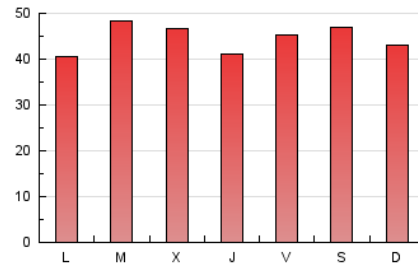

1. Cifras totales y promedios (Nacional e Internacional)

MES - AÑO	NAVEGADORES UNICOS	VISITAS	PAGINAS
Enero - 2022	94.589	102.631	137.849
PROMEDIO DIARIO	3.207	3.311	4.447
PROMEDIO LUNES-VIERNES	3.227	3.321	4.422
PROMEDIO SABADO-DOMINGO	3.165	3.288	4.498
PAGINAS / VISITAS	1,34		
DURACION MEDIA VISITAS	0:00:40		
DURACION MEDIA PAGINAS	0:01:56		

2. Secciones (Nacional e Internacional)

	PAGINAS	%
HOME	5.131	3.72 %
RESTO	132.718	96.28 %

3. Por día del mes (Nacional e Internacional)

Día	N. únicos	Visitas	Páginas	Día	N. únicos	Visitas	Páginas	Día	N. únicos	Visitas	Páginas
1	3.465	3.692	4.983	11	2.187	2.227	2.949	21	3.358	3.407	4.741
2	3.234	3.471	4.686	12	2.240	2.283	3.055	22	3.213	3.322	4.744
3	3.207	3.341	4.497	13	2.207	2.236	2.970	23	3.256	3.349	4.535
4	2.988	3.165	4.178	14	3.390	3.401	4.780	24	2.574	2.593	3.462
5	3.335	4.053	5.429	15	3.993	4.019	5.421	25	6.240	6.428	7.981
6	2.023	2.223	3.438	16	3.492	3.561	4.763	26	4.907	4.916	5.999
7	2.553	2.637	4.258	17	3.438	3.460	4.515	27	4.021	4.059	5.147
8	2.751	2.840	4.311	18	3.142	3.180	4.249	28	3.097	3.132	4.276
9	2.085	2.215	2.921	19	3.123	3.153	4.221	29	2.804	2.907	4.038
10	2.252	2.286	2.877	20	3.612	3.617	4.855	30	3.354	3.506	4.579
								31	3.875	3.952	4.991

4. Gráficas (Nacional e Internacional)

4.1 Por día de la semana (promedio)

N. únicos / Visitas (x 100)

Páginas (x 100)

4.2 Por franja horaria (promedio)

Visitas_ (x 1000)

Páginas (x 1000)

4.3 Por meses