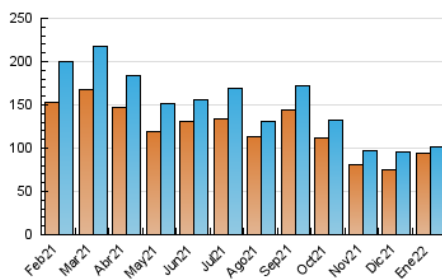

1. Cifras totales y promedios (Nacional)

MES - AÑO	NAVEGADORES UNICOS	VISITAS	PAGINAS
Enero - 2022	93.404	101.457	136.417
PROMEDIO DIARIO	3.171	3.273	4.401
PROMEDIO LUNES-VIERNES	3.189	3.282	4.373
PROMEDIO SABADO-DOMINGO	3.132	3.254	4.458
PAGINAS / VISITAS	1,34		
DURACION MEDIA VISITAS	0:00:40		
DURACION MEDIA PAGINAS	0:01:56		

2. Secciones (Nacional)

	PAGINAS	%
HOME	5.070	3.72 %
RESTO	131.347	96.28 %

3. Por día del mes (Nacional)

Día	N. únicos	Visitas	Páginas	Día	N. únicos	Visitas	Páginas	Día	N. únicos	Visitas	Páginas
1	3.430	3.655	4.945	11	2.169	2.208	2.929	21	3.322	3.368	4.696
2	3.198	3.432	4.637	12	2.223	2.264	3.032	22	3.190	3.298	4.716
3	3.165	3.300	4.456	13	2.188	2.214	2.948	23	3.239	3.330	4.512
4	2.968	3.135	4.145	14	3.352	3.365	4.691	24	2.543	2.563	3.423
5	3.295	4.010	5.375	15	3.959	3.984	5.381	25	6.193	6.378	7.923
6	1.967	2.167	3.378	16	3.437	3.505	4.699	26	4.846	4.856	5.916
7	2.531	2.614	4.233	17	3.392	3.415	4.465	27	3.982	4.015	5.097
8	2.726	2.814	4.281	18	3.085	3.123	4.177	28	3.061	3.096	4.238
9	2.065	2.192	2.889	19	3.054	3.081	4.129	29	2.764	2.869	3.994
10	2.239	2.271	2.858	20	3.568	3.572	4.805	30	3.309	3.465	4.524
								31	3.826	3.898	4.925

4. Gráficas (Nacional)

4.1 Por día de la semana (promedio)

N. únicos / Visitas (x 100)

Páginas (x 100)

4.2 Por franja horaria (promedio)

Visitas_ (x 1000)

Páginas (x 1000)

4.3 Por meses

N. únicos / Visitas (x 1000)

Páginas (x 1000)

5. Observaciones

Este Medio Electrónico de Comunicación ha sido medido por la herramienta Google Analytics de Google

6. Definiciones básicas (Para más información ver Normas Técnicas para el Control de los Medios Electrónicos de Comunicación)