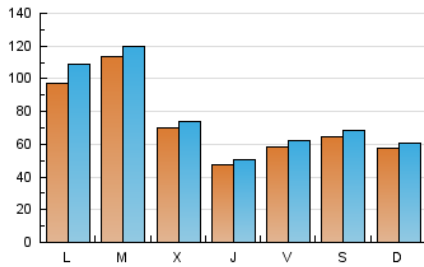

4. Gráficas (Nacional)

4.1 Por día de la semana (promedio)

N. únicos / Visitas (x 100)