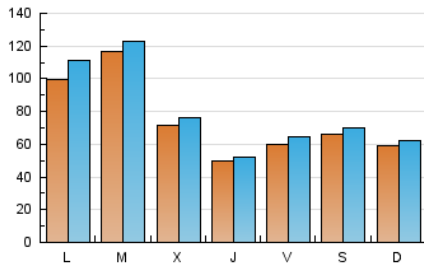

4. Gráficas (Nacional e Internacional)

4.1 Por día de la semana (promedio)

N. únicos / Visitas (x 100)