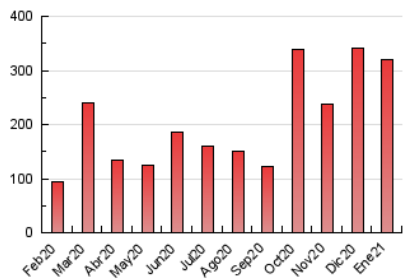

#### 1. Cifras totales y promedios (Nacional)

MES - AÑO	NAVEGADORES UNICOS	VISITAS	PAGINAS
Enero - 2021	166.798	237.188	320.478
<b>PROMEDIO DIARIO</b>	<b>7.149</b>	<b>7.651</b>	<b>10.338</b>
<b>PROMEDIO LUNES-VIERNES</b>	<b>7.648</b>	<b>8.215</b>	<b>11.010</b>
<b>PROMEDIO SABADO-DOMINGO</b>	<b>6.102</b>	<b>6.468</b>	<b>8.927</b>
<b>PAGINAS / VISITAS</b>	<b>1,35</b>		
<b>DURACION MEDIA VISITAS</b>		<b>0:00:46</b>	
<b>DURACION MEDIA PAGINAS</b>		<b>0:02:11</b>	

#### 3. Por día del mes (Nacional)

Día	N. únicos	Visitas	Páginas	Día	N. únicos	Visitas	Páginas	Día	N. únicos	Visitas	Páginas
1	5.613	5.875	8.595	11	9.356	10.022	13.015	21	4.252	4.509	6.108
2	5.430	5.679	8.222	12	4.247	4.487	6.443	22	6.774	7.352	9.963
3	8.155	8.591	12.194	13	5.402	5.724	7.713	23	4.836	5.115	7.133
4	9.963	10.776	15.076	14	5.031	5.270	7.336	24	4.746	4.963	6.915
5	9.122	9.765	13.834	15	4.679	5.066	7.073	25	6.224	6.693	8.775
6	8.255	8.832	12.354	16	4.372	4.660	6.572	26	18.205	18.761	21.748
7	5.451	5.727	8.317	17	3.567	3.750	5.508	27	6.947	7.182	9.161
8	8.641	9.277	12.406	18	13.395	16.063	22.309	28	4.385	4.578	6.384
9	10.856	11.672	14.863	19	13.831	14.995	18.917	29	3.538	3.720	5.537
10	6.614	6.973	9.016	20	7.293	7.839	10.140	30	6.629	7.057	10.094
								31	5.817	6.215	8.757

4. Gráficas (Nacional)

4.1 Por día de la semana (promedio)

N. únicos / Visitas (x 100)

Páginas (x 100)

4.2 Por franja horaria (promedio)

Visitas (x 1000)

Páginas (x 1000)

4.3 Por meses

N. únicos / Visitas (x 1000)

Páginas (x 1000)