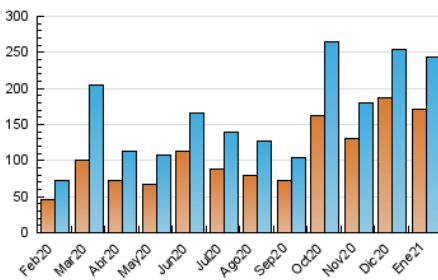

### 1. Cifras totales y promedios (Nacional e Internacional)

MES - AÑO	NAVEGADORES UNICOS	VISITAS	PAGINAS
Enero - 2021	172.024	243.489	327.416
<b>PROMEDIO DIARIO</b>	<b>7.346</b>	<b>7.854</b>	<b>10.562</b>
<b>PROMEDIO LUNES-VIERNES</b>	7.863	8.435	11.252
<b>PROMEDIO SABADO-DOMINGO</b>	6.262	6.636	9.113
<b>PAGINAS / VISITAS</b>	1,34		
<b>DURACION MEDIA VISITAS</b>	0:00:45		
<b>DURACION MEDIA PAGINAS</b>	0:02:11		

### 3. Por día del mes (Nacional e Internacional)

Día	N. únicos	Visitas	Páginas	Día	N. únicos	Visitas	Páginas	Día	N. únicos	Visitas	Páginas
1	5.752	6.017	8.745	11	9.631	10.316	13.337	21	4.458	4.714	6.327
2	5.519	5.770	8.325	12	4.393	4.636	6.608	22	7.004	7.589	10.208
3	8.282	8.723	12.347	13	5.520	5.843	7.842	23	5.037	5.319	7.363
4	10.135	10.957	15.278	14	5.207	5.445	7.523	24	4.859	5.081	7.044
5	9.402	10.056	14.183	15	4.817	5.207	7.218	25	6.360	6.845	8.933
6	8.511	9.081	12.629	16	4.515	4.807	6.730	26	18.527	19.097	22.113
7	5.657	5.938	8.555	17	3.698	3.882	5.654	27	7.136	7.368	9.354
8	8.876	9.511	12.663	18	13.757	16.445	22.762	28	4.543	4.735	6.549
9	11.154	12.006	15.228	19	14.254	15.409	19.369	29	3.643	3.825	5.669
10	6.799	7.184	9.243	20	7.533	8.099	10.420	30	6.777	7.201	10.257
								31	5.978	6.383	8.940

4. Gráficas (Nacional e Internacional)

4.1 Por día de la semana (promedio)

N. únicos / Visitas (x 100)

Páginas (x 100)

4.2 Por franja horaria (promedio)

Visitas (x 1000)

Páginas (x 1000)

4.3 Por meses

N. únicos / Visitas (x 1000)

Páginas (x 1000)