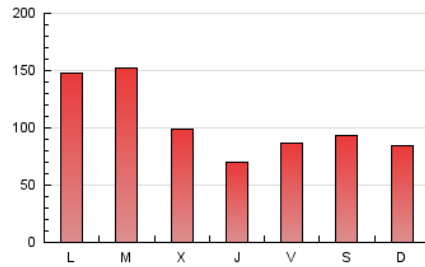

#### 1. Cifras totales y promedios (Nacional)

MES - AÑO	NAVEGADORES UNICOS	VISITAS	PAGINAS
Enero - 2021	166.798	237.188	320.478
<b>PROMEDIO DIARIO</b>	<b>7.149</b>	<b>7.651</b>	<b>10.338</b>
<b>PROMEDIO LUNES-VIERNES</b>	<b>7.648</b>	<b>8.215</b>	<b>11.010</b>
<b>PROMEDIO SABADO-DOMINGO</b>	<b>6.102</b>	<b>6.468</b>	<b>8.927</b>
<b>PAGINAS / VISITAS</b>	<b>1,35</b>		
<b>DURACION MEDIA VISITAS</b>		<b>0:00:46</b>	
<b>DURACION MEDIA PAGINAS</b>		<b>0:02:11</b>	

#### 3. Por día del mes (Nacional)

Día	N. únicos	Visitas	Páginas	Día	N. únicos	Visitas	Páginas	Día	N. únicos	Visitas	Páginas
1	5.613	5.875	8.595	11	9.356	10.022	13.015	21	4.252	4.509	6.108
2	5.430	5.679	8.222	12	4.247	4.487	6.443	22	6.774	7.352	9.963
3	8.155	8.591	12.194	13	5.402	5.724	7.713	23	4.836	5.115	7.133
4	9.963	10.776	15.076	14	5.031	5.270	7.336	24	4.746	4.963	6.915
5	9.122	9.765	13.834	15	4.679	5.066	7.073	25	6.224	6.693	8.775
6	8.255	8.832	12.354	16	4.372	4.660	6.572	26	18.205	18.761	21.748
7	5.451	5.727	8.317	17	3.567	3.750	5.508	27	6.947	7.182	9.161
8	8.641	9.277	12.406	18	13.395	16.063	22.309	28	4.385	4.578	6.384
9	10.856	11.672	14.863	19	13.831	14.995	18.917	29	3.538	3.720	5.537
10	6.614	6.973	9.016	20	7.293	7.839	10.140	30	6.629	7.057	10.094
								31	5.817	6.215	8.757

4. Gráficas (Nacional)

4.1 Por día de la semana (promedio)

N. únicos / Visitas (x 100)

Páginas (x 100)

4.2 Por franja horaria (promedio)

Visitas (x 1000)

Páginas (x 1000)

4.3 Por meses