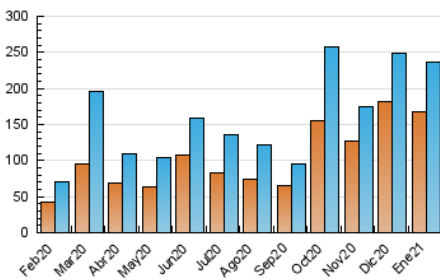

#### 3. Por día del mes (Nacional)

Día	N. únicos	Visitas	Páginas	Día	N. únicos	Visitas	Páginas	Día	N. únicos	Visitas	Páginas
1	5.613	5.875	8.595	11	9.356	10.022	13.015	21	4.252	4.509	6.108
2	5.430	5.679	8.222	12	4.247	4.487	6.443	22	6.774	7.352	9.963
3	8.155	8.591	12.194	13	5.402	5.724	7.713	23	4.836	5.115	7.133
4	9.963	10.776	15.076	14	5.031	5.270	7.336	24	4.746	4.963	6.915
5	9.122	9.765	13.834	15	4.679	5.066	7.073	25	6.224	6.693	8.775
6	8.255	8.832	12.354	16	4.372	4.660	6.572	26	18.205	18.761	21.748
7	5.451	5.727	8.317	17	3.567	3.750	5.508	27	6.947	7.182	9.161
8	8.641	9.277	12.406	18	13.395	16.063	22.309	28	4.385	4.578	6.384
9	10.856	11.672	14.863	19	13.831	14.995	18.917	29	3.538	3.720	5.537
10	6.614	6.973	9.016	20	7.293	7.839	10.140	30	6.629	7.057	10.094
								31	5.817	6.215	8.757

4. Gráficas (Nacional)

4.1 Por día de la semana (promedio)

N. únicos / Visitas (x 100)

Páginas (x 100)

4.2 Por franja horaria (promedio)

Visitas (x 1000)

Páginas (x 1000)

4.3 Por meses

N. únicos / Visitas (x 1000)

Páginas (x 1000)