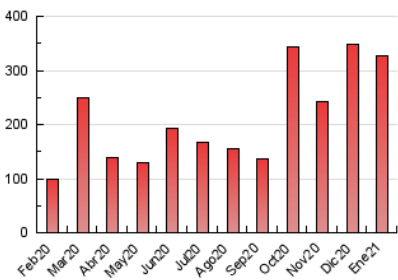

### 1. Cifras totales y promedios (Nacional e Internacional)

MES - AÑO	NAVEGADORES UNICOS	VISITAS	PAGINAS
Enero - 2021	172.024	243.489	327.416
<b>PROMEDIO DIARIO</b>	<b>7.346</b>	<b>7.854</b>	<b>10.562</b>
<b>PROMEDIO LUNES-VIERNES</b>	7.863	8.435	11.252
<b>PROMEDIO SABADO-DOMINGO</b>	6.262	6.636	9.113
<b>PAGINAS / VISITAS</b>	1,34		
<b>DURACION MEDIA VISITAS</b>	0:00:45		
<b>DURACION MEDIA PAGINAS</b>	0:02:11		

### 3. Por día del mes (Nacional e Internacional)

Día	N. únicos	Visitas	Páginas	Día	N. únicos	Visitas	Páginas	Día	N. únicos	Visitas	Páginas
1	5.752	6.017	8.745	11	9.631	10.316	13.337	21	4.458	4.714	6.327
2	5.519	5.770	8.325	12	4.393	4.636	6.608	22	7.004	7.589	10.208
3	8.282	8.723	12.347	13	5.520	5.843	7.842	23	5.037	5.319	7.363
4	10.135	10.957	15.278	14	5.207	5.445	7.523	24	4.859	5.081	7.044
5	9.402	10.056	14.183	15	4.817	5.207	7.218	25	6.360	6.845	8.933
6	8.511	9.081	12.629	16	4.515	4.807	6.730	26	18.527	19.097	22.113
7	5.657	5.938	8.555	17	3.698	3.882	5.654	27	7.136	7.368	9.354
8	8.876	9.511	12.663	18	13.757	16.445	22.762	28	4.543	4.735	6.549
9	11.154	12.006	15.228	19	14.254	15.409	19.369	29	3.643	3.825	5.669
10	6.799	7.184	9.243	20	7.533	8.099	10.420	30	6.777	7.201	10.257
								31	5.978	6.383	8.940

4. Gráficas (Nacional e Internacional)

4.1 Por día de la semana (promedio)

N. únicos / Visitas (x 100)

Páginas (x 100)

4.2 Por franja horaria (promedio)

Visitas (x 1000)

Páginas (x 1000)

4.3 Por meses

N. únicos / Visitas (x 1000)

Páginas (x 1000)