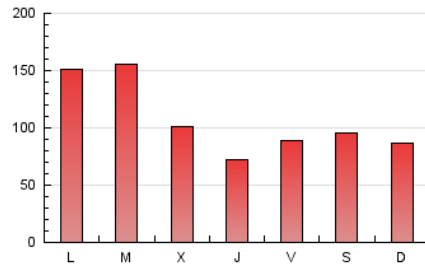

### 1. Cifras totales y promedios (Nacional e Internacional)

MES - AÑO	NAVEGADORES UNICOS	VISITAS	PAGINAS
Enero - 2021	172.024	243.489	327.416
<b>PROMEDIO DIARIO</b>	<b>7.346</b>	<b>7.854</b>	<b>10.562</b>
<b>PROMEDIO LUNES-VIERNES</b>	7.863	8.435	11.252
<b>PROMEDIO SABADO-DOMINGO</b>	6.262	6.636	9.113
<b>PAGINAS / VISITAS</b>	1,34		
<b>DURACION MEDIA VISITAS</b>	0:00:45		
<b>DURACION MEDIA PAGINAS</b>	0:02:11		

### 3. Por día del mes (Nacional e Internacional)

Día	N. únicos	Visitas	Páginas	Día	N. únicos	Visitas	Páginas	Día	N. únicos	Visitas	Páginas
1	5.752	6.017	8.745	11	9.631	10.316	13.337	21	4.458	4.714	6.327
2	5.519	5.770	8.325	12	4.393	4.636	6.608	22	7.004	7.589	10.208
3	8.282	8.723	12.347	13	5.520	5.843	7.842	23	5.037	5.319	7.363
4	10.135	10.957	15.278	14	5.207	5.445	7.523	24	4.859	5.081	7.044
5	9.402	10.056	14.183	15	4.817	5.207	7.218	25	6.360	6.845	8.933
6	8.511	9.081	12.629	16	4.515	4.807	6.730	26	18.527	19.097	22.113
7	5.657	5.938	8.555	17	3.698	3.882	5.654	27	7.136	7.368	9.354
8	8.876	9.511	12.663	18	13.757	16.445	22.762	28	4.543	4.735	6.549
9	11.154	12.006	15.228	19	14.254	15.409	19.369	29	3.643	3.825	5.669
10	6.799	7.184	9.243	20	7.533	8.099	10.420	30	6.777	7.201	10.257
								31	5.978	6.383	8.940

4. Gráficas (Nacional e Internacional)

4.1 Por día de la semana (promedio)

N. únicos / Visitas (x 100)

Páginas (x 100)

4.2 Por franja horaria (promedio)

Visitas (x 1000)

Páginas (x 1000)

4.3 Por meses