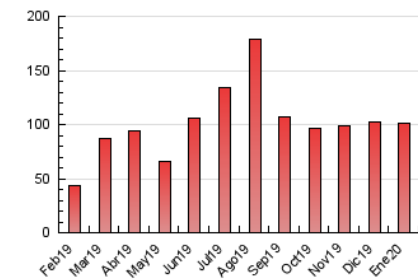

#### 3. Por día del mes (Nacional)

Día	N. únicos	Visitas	Páginas	Día	N. únicos	Visitas	Páginas	Día	N. únicos	Visitas	Páginas
1	1.106	1.188	1.585	11	2.660	2.814	3.577	21	1.324	1.422	1.921
2	1.696	1.854	2.476	12	4.205	4.437	5.326	22	1.241	1.309	1.718
3	2.663	2.886	3.592	13	2.731	2.929	3.509	23	3.329	3.601	4.312
4	2.574	2.837	3.719	14	1.839	1.922	2.326	24	4.735	4.953	6.298
5	2.952	3.242	4.103	15	1.634	1.728	2.146	25	1.848	1.943	2.570
6	841	893	1.216	16	2.066	2.196	2.647	26	2.179	2.296	2.828
7	706	749	1.075	17	2.004	2.100	2.696	27	5.740	6.048	6.860
8	845	889	1.126	18	2.063	2.165	3.542	28	5.086	5.398	6.210
9	2.583	2.701	3.259	19	2.168	2.281	3.602	29	4.475	4.826	5.725
10	3.119	3.359	4.187	20	1.361	1.445	2.047	30	2.062	2.178	2.750
								31	1.365	1.441	1.988

4. Gráficas (Nacional)

4.1 Por día de la semana (promedio)

N. únicos / Visitas (x 100)

Páginas (x 100)

4.2 Por franja horaria (promedio)

Visitas (x 1000)

Páginas (x 1000)

4.3 Por meses

N. únicos / Visitas (x 1000)

Páginas (x 1000)