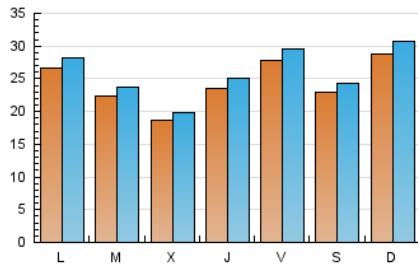

4. Gráficas (Nacional)

4.1 Por día de la semana (promedio)

N. únicos / Visitas (x 100)