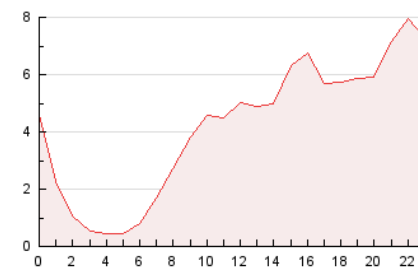

#### 3. Por día del mes (Nacional)

Día	N. únicos	Visitas	Páginas	Día	N. únicos	Visitas	Páginas	Día	N. únicos	Visitas	Páginas
1	1.106	1.188	1.585	11	2.660	2.814	3.577	21	1.324	1.422	1.921
2	1.696	1.854	2.476	12	4.205	4.437	5.326	22	1.241	1.309	1.718
3	2.663	2.886	3.592	13	2.731	2.929	3.509	23	3.329	3.601	4.312
4	2.574	2.837	3.719	14	1.839	1.922	2.326	24	4.735	4.953	6.298
5	2.952	3.242	4.103	15	1.634	1.728	2.146	25	1.848	1.943	2.570
6	841	893	1.216	16	2.066	2.196	2.647	26	2.179	2.296	2.828
7	706	749	1.075	17	2.004	2.100	2.696	27	5.740	6.048	6.860
8	845	889	1.126	18	2.063	2.165	3.542	28	5.086	5.398	6.210
9	2.583	2.701	3.259	19	2.168	2.281	3.602	29	4.475	4.826	5.725
10	3.119	3.359	4.187	20	1.361	1.445	2.047	30	2.062	2.178	2.750
								31	1.365	1.441	1.988

4. Gráficas (Nacional)

4.1 Por día de la semana (promedio)

N. únicos / Visitas (x 100)

Páginas (x 100)

4.2 Por franja horaria (promedio)

Visitas (x 1000)

Páginas (x 1000)

4.3 Por meses

N. únicos / Visitas (x 1000)

Páginas (x 1000)