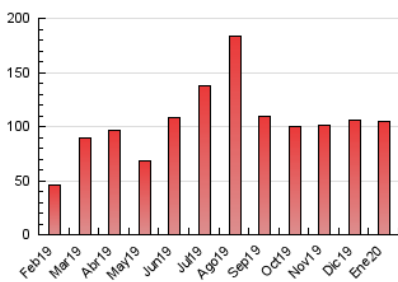

### 3. Por día del mes (Nacional e Internacional)

Día	N. únicos	Visitas	Páginas	Día	N. únicos	Visitas	Páginas	Día	N. únicos	Visitas	Páginas
1	1.158	1.236	1.637	11	2.774	2.929	3.707	21	1.439	1.528	2.032
2	1.780	1.936	2.562	12	4.352	4.589	5.503	22	1.336	1.401	1.814
3	2.775	2.998	3.722	13	2.844	3.040	3.629	23	3.466	3.732	4.449
4	2.634	2.898	3.791	14	1.950	2.031	2.439	24	4.877	5.090	6.446
5	3.018	3.309	4.179	15	1.731	1.822	2.249	25	1.917	2.007	2.636
6	892	936	1.266	16	2.202	2.325	2.780	26	2.288	2.394	2.932
7	770	812	1.170	17	2.111	2.206	2.805	27	5.916	6.211	7.027
8	916	960	1.197	18	2.168	2.263	3.655	28	5.275	5.579	6.397
9	2.668	2.786	3.348	19	2.284	2.393	3.722	29	4.635	4.978	5.889
10	3.230	3.472	4.305	20	1.456	1.535	2.144	30	2.257	2.363	2.952
								31	1.469	1.539	2.103

4. Gráficas (Nacional e Internacional)

4.1 Por día de la semana (promedio)

N. únicos / Visitas (x 100)

Páginas (x 100)

4.2 Por franja horaria (promedio)

Visitas (x 1000)

Páginas (x 1000)

4.3 Por meses

N. únicos / Visitas (x 1000)

Páginas (x 1000)