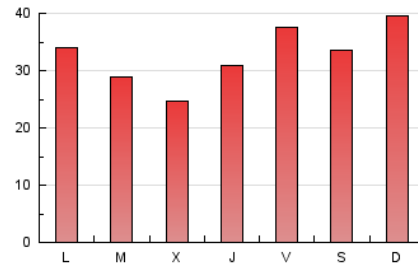

#### 3. Por día del mes (Nacional)

Día	N. únicos	Visitas	Páginas	Día	N. únicos	Visitas	Páginas	Día	N. únicos	Visitas	Páginas
1	1.106	1.188	1.585	11	2.660	2.814	3.577	21	1.324	1.422	1.921
2	1.696	1.854	2.476	12	4.205	4.437	5.326	22	1.241	1.309	1.718
3	2.663	2.886	3.592	13	2.731	2.929	3.509	23	3.329	3.601	4.312
4	2.574	2.837	3.719	14	1.839	1.922	2.326	24	4.735	4.953	6.298
5	2.952	3.242	4.103	15	1.634	1.728	2.146	25	1.848	1.943	2.570
6	841	893	1.216	16	2.066	2.196	2.647	26	2.179	2.296	2.828
7	706	749	1.075	17	2.004	2.100	2.696	27	5.740	6.048	6.860
8	845	889	1.126	18	2.063	2.165	3.542	28	5.086	5.398	6.210
9	2.583	2.701	3.259	19	2.168	2.281	3.602	29	4.475	4.826	5.725
10	3.119	3.359	4.187	20	1.361	1.445	2.047	30	2.062	2.178	2.750
								31	1.365	1.441	1.988

4. Gráficas (Nacional)

4.1 Por día de la semana (promedio)

N. únicos / Visitas (x 100)

Páginas (x 100)

4.2 Por franja horaria (promedio)

Visitas (x 1000)

Páginas (x 1000)

4.3 Por meses