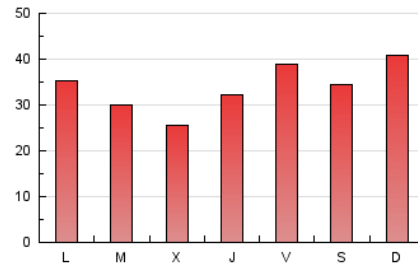

### 3. Por día del mes (Nacional e Internacional)

Día	N. únicos	Visitas	Páginas	Día	N. únicos	Visitas	Páginas	Día	N. únicos	Visitas	Páginas
1	1.158	1.236	1.637	11	2.774	2.929	3.707	21	1.439	1.528	2.032
2	1.780	1.936	2.562	12	4.352	4.589	5.503	22	1.336	1.401	1.814
3	2.775	2.998	3.722	13	2.844	3.040	3.629	23	3.466	3.732	4.449
4	2.634	2.898	3.791	14	1.950	2.031	2.439	24	4.877	5.090	6.446
5	3.018	3.309	4.179	15	1.731	1.822	2.249	25	1.917	2.007	2.636
6	892	936	1.266	16	2.202	2.325	2.780	26	2.288	2.394	2.932
7	770	812	1.170	17	2.111	2.206	2.805	27	5.916	6.211	7.027
8	916	960	1.197	18	2.168	2.263	3.655	28	5.275	5.579	6.397
9	2.668	2.786	3.348	19	2.284	2.393	3.722	29	4.635	4.978	5.889
10	3.230	3.472	4.305	20	1.456	1.535	2.144	30	2.257	2.363	2.952
								31	1.469	1.539	2.103

4. Gráficas (Nacional e Internacional)

4.1 Por día de la semana (promedio)

N. únicos / Visitas (x 100)

Páginas (x 100)

4.2 Por franja horaria (promedio)

Visitas (x 1000)

Páginas (x 1000)

4.3 Por meses