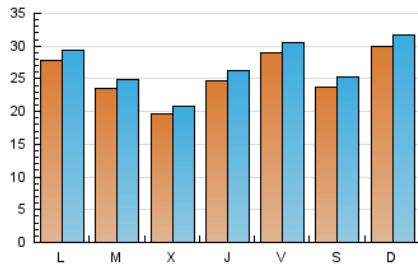

4. Gráficas (Nacional e Internacional)

4.1 Por día de la semana (promedio)

N. únicos / Visitas (x 100)