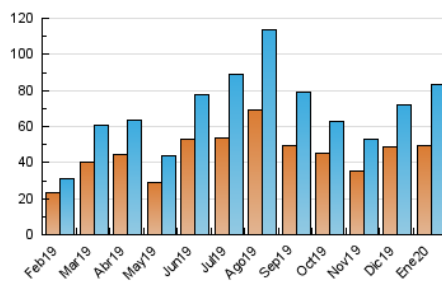

### 3. Por día del mes (Nacional e Internacional)

Día	N. únicos	Visitas	Páginas	Día	N. únicos	Visitas	Páginas	Día	N. únicos	Visitas	Páginas
1	1.158	1.236	1.637	11	2.774	2.929	3.707	21	1.439	1.528	2.032
2	1.780	1.936	2.562	12	4.352	4.589	5.503	22	1.336	1.401	1.814
3	2.775	2.998	3.722	13	2.844	3.040	3.629	23	3.466	3.732	4.449
4	2.634	2.898	3.791	14	1.950	2.031	2.439	24	4.877	5.090	6.446
5	3.018	3.309	4.179	15	1.731	1.822	2.249	25	1.917	2.007	2.636
6	892	936	1.266	16	2.202	2.325	2.780	26	2.288	2.394	2.932
7	770	812	1.170	17	2.111	2.206	2.805	27	5.916	6.211	7.027
8	916	960	1.197	18	2.168	2.263	3.655	28	5.275	5.579	6.397
9	2.668	2.786	3.348	19	2.284	2.393	3.722	29	4.635	4.978	5.889
10	3.230	3.472	4.305	20	1.456	1.535	2.144	30	2.257	2.363	2.952
								31	1.469	1.539	2.103

4. Gráficas (Nacional e Internacional)

4.1 Por día de la semana (promedio)

N. únicos / Visitas (x 100)

Páginas (x 100)

4.2 Por franja horaria (promedio)

Visitas (x 1000)

Páginas (x 1000)

4.3 Por meses

N. únicos / Visitas (x 1000)

Páginas (x 1000)