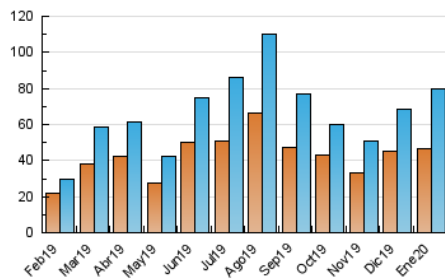

#### 3. Por día del mes (Nacional)

Día	N. únicos	Visitas	Páginas	Día	N. únicos	Visitas	Páginas	Día	N. únicos	Visitas	Páginas
1	1.106	1.188	1.585	11	2.660	2.814	3.577	21	1.324	1.422	1.921
2	1.696	1.854	2.476	12	4.205	4.437	5.326	22	1.241	1.309	1.718
3	2.663	2.886	3.592	13	2.731	2.929	3.509	23	3.329	3.601	4.312
4	2.574	2.837	3.719	14	1.839	1.922	2.326	24	4.735	4.953	6.298
5	2.952	3.242	4.103	15	1.634	1.728	2.146	25	1.848	1.943	2.570
6	841	893	1.216	16	2.066	2.196	2.647	26	2.179	2.296	2.828
7	706	749	1.075	17	2.004	2.100	2.696	27	5.740	6.048	6.860
8	845	889	1.126	18	2.063	2.165	3.542	28	5.086	5.398	6.210
9	2.583	2.701	3.259	19	2.168	2.281	3.602	29	4.475	4.826	5.725
10	3.119	3.359	4.187	20	1.361	1.445	2.047	30	2.062	2.178	2.750
								31	1.365	1.441	1.988

4. Gráficas (Nacional)

4.1 Por día de la semana (promedio)

N. únicos / Visitas (x 100)

Páginas (x 100)

4.2 Por franja horaria (promedio)

Visitas (x 1000)

Páginas (x 1000)

4.3 Por meses

N. únicos / Visitas (x 1000)

Páginas (x 1000)