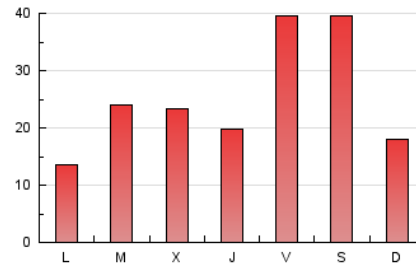

1. Cifras totales y promedios (Nacional)

MES - AÑO	NAVEGADORES UNICOS	VISITAS	PAGINAS
Enero - 2019	40.476	55.955	77.760
PROMEDIO DIARIO	1.699	1.805	2.508
PROMEDIO LUNES-VIERNES	1.628	1.723	2.382
PROMEDIO SABADO-DOMINGO	1.905	2.042	2.872
PAGINAS / VISITAS	1,39		
DURACION MEDIA VISITAS	0:00:46		
DURACION MEDIA PAGINAS	0:01:58		

2. Secciones (Nacional)

	PAGINAS	%
HOME	11.032	14.19 %
RESTO	66.728	85.81 %

3. Por día del mes (Nacional)

Día	N. únicos	Visitas	Páginas	Día	N. únicos	Visitas	Páginas	Día	N. únicos	Visitas	Páginas
1	2.719	2.884	3.760	11	1.403	1.504	2.279	21	887	929	1.308
2	1.268	1.383	2.073	12	978	1.032	1.708	22	2.443	2.551	3.305
3	962	1.024	1.814	13	898	942	1.380	23	2.707	2.866	3.716
4	1.961	2.097	3.094	14	983	1.035	1.382	24	2.537	2.685	3.517
5	3.638	4.136	5.647	15	960	1.030	1.544	25	4.008	4.241	5.801
6	785	854	1.255	16	972	1.013	1.415	26	4.641	4.853	6.543
7	529	573	856	17	989	1.048	1.445	27	1.928	2.055	2.931
8	996	1.044	1.370	18	3.324	3.457	4.659	28	1.283	1.363	1.864
9	1.074	1.132	1.602	19	1.270	1.318	1.918	29	1.481	1.557	2.040
10	775	828	1.259	20	1.098	1.147	1.591	30	1.938	2.070	2.836
								31	1.247	1.304	1.848

4. Gráficas (Nacional)

4.1 Por día de la semana (promedio)

N. únicos / Visitas (x 100)

Páginas (x 100)

4.2 Por franja horaria (promedio)

Visitas (x 1000)

Páginas (x 1000)

4.3 Por meses