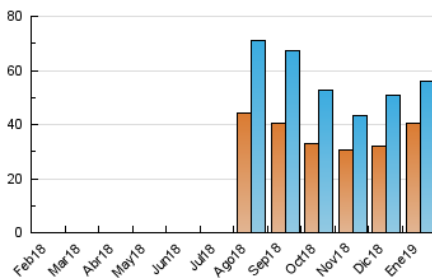

4.3 Por meses

N. únicos / Visitas (x 1000)