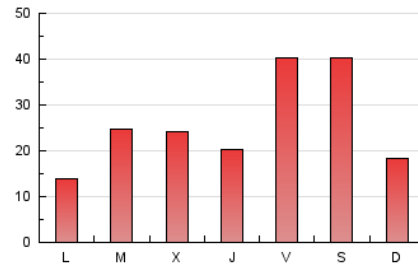

1. Cifras totales y promedios (Nacional e Internacional)

MES - AÑO	NAVEGADORES UNICOS	VISITAS	PAGINAS
Enero - 2019	42.130	57.711	79.850
PROMEDIO DIARIO	1.754	1.862	2.576
PROMEDIO LUNES-VIERNES	1.686	1.783	2.453
PROMEDIO SABADO-DOMINGO	1.949	2.088	2.929
PAGINAS / VISITAS	1,38		
DURACION MEDIA VISITAS	0:00:45		
DURACION MEDIA PAGINAS	0:01:58		

2. Secciones (Nacional e Internacional)

	PAGINAS	%
HOME	11.114	13.92 %
RESTO	68.736	86.08 %

3. Por día del mes (Nacional e Internacional)

Día	N. únicos	Visitas	Páginas	Día	N. únicos	Visitas	Páginas	Día	N. únicos	Visitas	Páginas
1	2.782	2.951	3.832	11	1.451	1.558	2.369	21	942	985	1.372
2	1.361	1.480	2.181	12	1.001	1.055	1.734	22	2.569	2.679	3.450
3	996	1.058	1.864	13	926	970	1.420	23	2.810	2.971	3.839
4	1.988	2.124	3.125	14	1.034	1.087	1.437	24	2.631	2.783	3.632
5	3.671	4.172	5.699	15	999	1.069	1.586	25	4.102	4.335	5.908
6	807	878	1.305	16	1.007	1.050	1.462	26	4.749	4.964	6.669
7	552	597	880	17	1.021	1.082	1.488	27	1.999	2.127	3.014
8	1.033	1.081	1.408	18	3.409	3.544	4.757	28	1.327	1.407	1.920
9	1.109	1.167	1.646	19	1.312	1.361	1.964	29	1.541	1.623	2.132
10	813	866	1.302	20	1.130	1.180	1.628	30	2.012	2.149	2.919
								31	1.299	1.358	1.908

4. Gráficas (Nacional e Internacional)

4.1 Por día de la semana (promedio)

N. únicos / Visitas (x 100)

Páginas (x 100)

4.2 Por franja horaria (promedio)

Visitas (x 1000)

Páginas (x 1000)

4.3 Por meses