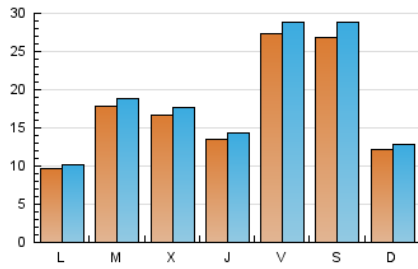

1. Cifras totales y promedios (Nacional e Internacional)

MES - AÑO	NAVEGADORES UNICOS	VISITAS	PAGINAS
Enero - 2019	42.130	57.711	79.850
PROMEDIO DIARIO	1.754	1.862	2.576
PROMEDIO LUNES-VIERNES	1.686	1.783	2.453
PROMEDIO SABADO-DOMINGO	1.949	2.088	2.929
PAGINAS / VISITAS	1,38		
DURACION MEDIA VISITAS	0:00:45		
DURACION MEDIA PAGINAS	0:01:58		

2. Secciones (Nacional e Internacional)

	PAGINAS	%
HOME	11.114	13.92 %
RESTO	68.736	86.08 %

3. Por día del mes (Nacional e Internacional)

Día	N. únicos	Visitas	Páginas	Día	N. únicos	Visitas	Páginas	Día	N. únicos	Visitas	Páginas
1	2.782	2.951	3.832	11	1.451	1.558	2.369	21	942	985	1.372
2	1.361	1.480	2.181	12	1.001	1.055	1.734	22	2.569	2.679	3.450
3	996	1.058	1.864	13	926	970	1.420	23	2.810	2.971	3.839
4	1.988	2.124	3.125	14	1.034	1.087	1.437	24	2.631	2.783	3.632
5	3.671	4.172	5.699	15	999	1.069	1.586	25	4.102	4.335	5.908
6	807	878	1.305	16	1.007	1.050	1.462	26	4.749	4.964	6.669
7	552	597	880	17	1.021	1.082	1.488	27	1.999	2.127	3.014
8	1.033	1.081	1.408	18	3.409	3.544	4.757	28	1.327	1.407	1.920
9	1.109	1.167	1.646	19	1.312	1.361	1.964	29	1.541	1.623	2.132
10	813	866	1.302	20	1.130	1.180	1.628	30	2.012	2.149	2.919
								31	1.299	1.358	1.908

4. Gráficas (Nacional e Internacional)

4.1 Por día de la semana (promedio)

N. únicos / Visitas (x 100)

Páginas (x 100)

4.2 Por franja horaria (promedio)

Visitas (x 1000)

Páginas (x 1000)

4.3 Por meses