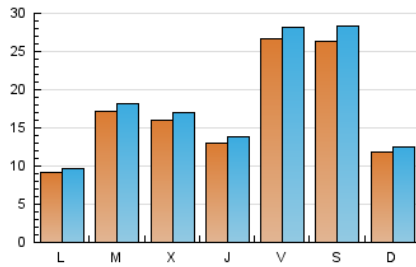

1. Cifras totales y promedios (Nacional)

MES - AÑO	NAVEGADORES UNICOS	VISITAS	PAGINAS
Enero - 2019	40.476	55.955	77.760
PROMEDIO DIARIO	1.699	1.805	2.508
PROMEDIO LUNES-VIERNES	1.628	1.723	2.382
PROMEDIO SABADO-DOMINGO	1.905	2.042	2.872
PAGINAS / VISITAS	1,39		
DURACION MEDIA VISITAS	0:00:46		
DURACION MEDIA PAGINAS	0:01:58		

2. Secciones (Nacional)

	PAGINAS	%
HOME	11.032	14.19 %
RESTO	66.728	85.81 %

3. Por día del mes (Nacional)

Día	N. únicos	Visitas	Páginas	Día	N. únicos	Visitas	Páginas	Día	N. únicos	Visitas	Páginas
1	2.719	2.884	3.760	11	1.403	1.504	2.279	21	887	929	1.308
2	1.268	1.383	2.073	12	978	1.032	1.708	22	2.443	2.551	3.305
3	962	1.024	1.814	13	898	942	1.380	23	2.707	2.866	3.716
4	1.961	2.097	3.094	14	983	1.035	1.382	24	2.537	2.685	3.517
5	3.638	4.136	5.647	15	960	1.030	1.544	25	4.008	4.241	5.801
6	785	854	1.255	16	972	1.013	1.415	26	4.641	4.853	6.543
7	529	573	856	17	989	1.048	1.445	27	1.928	2.055	2.931
8	996	1.044	1.370	18	3.324	3.457	4.659	28	1.283	1.363	1.864
9	1.074	1.132	1.602	19	1.270	1.318	1.918	29	1.481	1.557	2.040
10	775	828	1.259	20	1.098	1.147	1.591	30	1.938	2.070	2.836
								31	1.247	1.304	1.848

4. Gráficas (Nacional)

4.1 Por día de la semana (promedio)

N. únicos / Visitas (x 100)

Páginas (x 100)

4.2 Por franja horaria (promedio)

Visitas (x 1000)

Páginas (x 1000)

4.3 Por meses