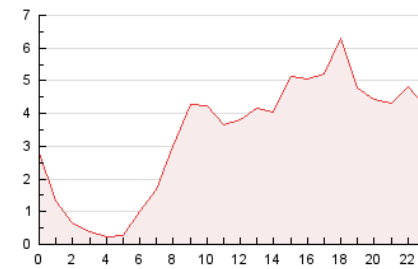

2. Secciones (Nacional e Internacional)

	PAGINAS	%
HOME	11.114	13.92 %
RESTO	68.736	86.08 %

3. Por día del mes (Nacional e Internacional)

Día	N. únicos	Visitas	Páginas	Día	N. únicos	Visitas	Páginas	Día	N. únicos	Visitas	Páginas
1	2.782	2.951	3.832	11	1.451	1.558	2.369	21	942	985	1.372
2	1.361	1.480	2.181	12	1.001	1.055	1.734	22	2.569	2.679	3.450
3	996	1.058	1.864	13	926	970	1.420	23	2.810	2.971	3.839
4	1.988	2.124	3.125	14	1.034	1.087	1.437	24	2.631	2.783	3.632
5	3.671	4.172	5.699	15	999	1.069	1.586	25	4.102	4.335	5.908
6	807	878	1.305	16	1.007	1.050	1.462	26	4.749	4.964	6.669
7	552	597	880	17	1.021	1.082	1.488	27	1.999	2.127	3.014
8	1.033	1.081	1.408	18	3.409	3.544	4.757	28	1.327	1.407	1.920
9	1.109	1.167	1.646	19	1.312	1.361	1.964	29	1.541	1.623	2.132
10	813	866	1.302	20	1.130	1.180	1.628	30	2.012	2.149	2.919
								31	1.299	1.358	1.908

4. Gráficas (Nacional e Internacional)

4.1 Por día de la semana (promedio)

N. únicos / Visitas (x 100)

Páginas (x 100)

4.2 Por franja horaria (promedio)

Visitas (x 1000)

Páginas (x 1000)

4.3 Por meses