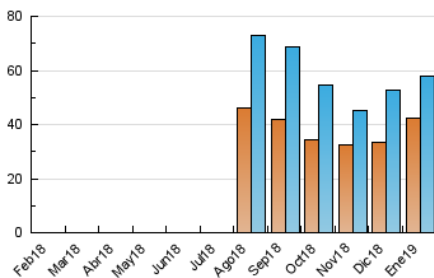

4.3 Por meses

N. únicos / Visitas (x 1000)