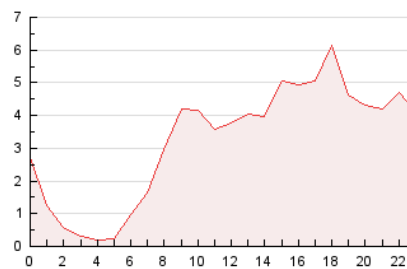

2. Secciones (Nacional)

	PAGINAS	%
HOME	11.032	14.19 %
RESTO	66.728	85.81 %

3. Por día del mes (Nacional)

Día	N. únicos	Visitas	Páginas	Día	N. únicos	Visitas	Páginas	Día	N. únicos	Visitas	Páginas
1	2.719	2.884	3.760	11	1.403	1.504	2.279	21	887	929	1.308
2	1.268	1.383	2.073	12	978	1.032	1.708	22	2.443	2.551	3.305
3	962	1.024	1.814	13	898	942	1.380	23	2.707	2.866	3.716
4	1.961	2.097	3.094	14	983	1.035	1.382	24	2.537	2.685	3.517
5	3.638	4.136	5.647	15	960	1.030	1.544	25	4.008	4.241	5.801
6	785	854	1.255	16	972	1.013	1.415	26	4.641	4.853	6.543
7	529	573	856	17	989	1.048	1.445	27	1.928	2.055	2.931
8	996	1.044	1.370	18	3.324	3.457	4.659	28	1.283	1.363	1.864
9	1.074	1.132	1.602	19	1.270	1.318	1.918	29	1.481	1.557	2.040
10	775	828	1.259	20	1.098	1.147	1.591	30	1.938	2.070	2.836
								31	1.247	1.304	1.848

4. Gráficas (Nacional)

4.1 Por día de la semana (promedio)

N. únicos / Visitas (x 100)

Páginas (x 100)

4.2 Por franja horaria (promedio)

Visitas (x 1000)

Páginas (x 1000)

4.3 Por meses