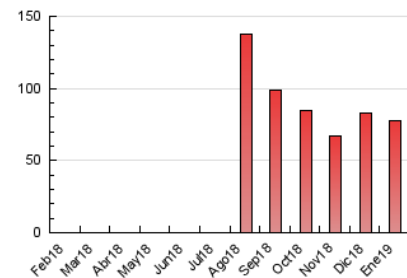

Páginas (x 1000)