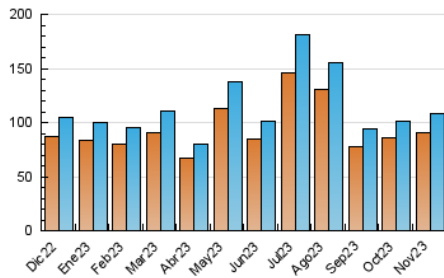

2. Secciones (Nacional)

| | PAGINAS | % |
|--------------|---------|---------|
| HOME | 10.986 | 8.65 % |
| RESTO | 116.032 | 91.35 % |

3. Por día del mes (Nacional)

| Día | N. únicos | Visitas | Páginas | Día | N. únicos | Visitas | Páginas | Día | N. únicos | Visitas | Páginas |
|-----|-----------|---------|---------|-----|-----------|---------|---------|-----|-----------|---------|---------|
| 1 | 2.686 | 2.792 | 3.357 | 11 | 3.385 | 3.447 | 3.888 | 21 | 3.186 | 3.406 | 4.042 |
| 2 | 3.189 | 3.381 | 4.121 | 12 | 5.516 | 5.676 | 6.181 | 22 | 7.541 | 7.866 | 9.198 |
| 3 | 3.006 | 3.170 | 3.935 | 13 | 3.324 | 3.490 | 4.251 | 23 | 3.326 | 3.603 | 4.297 |
| 4 | 2.625 | 2.734 | 3.081 | 14 | 5.781 | 6.112 | 6.779 | 24 | 2.913 | 3.130 | 3.654 |
| 5 | 2.162 | 2.237 | 2.594 | 15 | 4.964 | 5.148 | 5.961 | 25 | 2.428 | 2.523 | 2.859 |
| 6 | 2.902 | 3.021 | 3.805 | 16 | 4.387 | 4.597 | 5.322 | 26 | 2.275 | 2.356 | 2.696 |
| 7 | 3.077 | 3.217 | 3.995 | 17 | 4.056 | 4.300 | 5.170 | 27 | 2.407 | 2.572 | 3.102 |
| 8 | 3.596 | 3.787 | 4.571 | 18 | 3.018 | 3.163 | 3.551 | 28 | 3.494 | 3.592 | 4.566 |
| 9 | 2.971 | 3.171 | 3.801 | 19 | 2.826 | 2.977 | 3.344 | 29 | 3.845 | 4.115 | 5.047 |
| 10 | 2.828 | 2.982 | 3.585 | 20 | 2.481 | 2.639 | 3.205 | 30 | 2.419 | 2.568 | 3.060 |

4. Gráficas (Nacional)

4.1 Por día de la semana (promedio)

N. únicos / Visitas (x 100)

Páginas (x 100)

4.2 Por franja horaria (promedio)

Visitas_ (x 1000)

Páginas (x 1000)

4.3 Por meses

N. únicos / Visitas (x 1000)

Páginas (x 1000)

5. Observaciones

Este Medio Electrónico de Comunicación ha sido medido por la herramienta Google Analytics de Google (GA4)

6. Definiciones básicas (Para más información ver Normas Técnicas para el Control de los Medios Electrónicos de Comunicación)

Visita:

Una secuencia ininterrumpida de páginas servidas a un usuario válido. Si dicho usuario no realiza peticiones de páginas en un periodo de tiempo (30 min) la siguiente petición constituirá el inicio de una nueva visita.