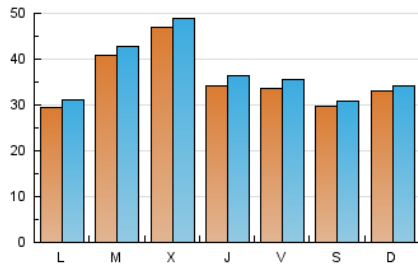

2. Secciones (Nacional e Internacional)

| | PAGINAS | % |
|--------------|---------|---------|
| HOME | 11.333 | 8.29 % |
| RESTO | 125.439 | 91.71 % |

3. Por día del mes (Nacional e Internacional)

| Día | N. únicos | Visitas | Páginas | Día | N. únicos | Visitas | Páginas | Día | N. únicos | Visitas | Páginas |
|-----|-----------|---------|---------|-----|-----------|---------|---------|-----|-----------|---------|---------|
| 1 | 2.770 | 2.855 | 3.466 | 11 | 3.461 | 3.529 | 3.983 | 21 | 3.423 | 3.658 | 4.296 |
| 2 | 3.316 | 3.502 | 4.299 | 12 | 5.588 | 5.756 | 6.261 | 22 | 7.781 | 8.072 | 9.478 |
| 3 | 3.088 | 3.268 | 4.036 | 13 | 3.411 | 3.590 | 4.362 | 23 | 3.504 | 3.811 | 4.489 |
| 4 | 2.694 | 2.805 | 3.168 | 14 | 5.896 | 6.234 | 6.912 | 24 | 3.111 | 3.333 | 3.872 |
| 5 | 2.261 | 2.307 | 3.611 | 15 | 5.081 | 5.288 | 6.122 | 25 | 2.593 | 2.692 | 3.028 |
| 6 | 3.048 | 3.177 | 5.276 | 16 | 4.613 | 4.854 | 5.555 | 26 | 2.415 | 2.503 | 2.846 |
| 7 | 3.209 | 3.395 | 4.166 | 17 | 4.308 | 4.552 | 5.438 | 27 | 2.597 | 2.771 | 3.324 |
| 8 | 3.707 | 3.897 | 4.693 | 18 | 3.142 | 3.287 | 3.708 | 28 | 3.758 | 3.876 | 4.857 |
| 9 | 3.054 | 3.259 | 3.900 | 19 | 2.949 | 3.086 | 3.480 | 29 | 4.164 | 4.371 | 7.710 |
| 10 | 2.914 | 3.091 | 3.695 | 20 | 2.748 | 2.904 | 3.494 | 30 | 2.573 | 2.727 | 3.247 |

4. Gráficas (Nacional e Internacional)

4.1 Por día de la semana (promedio)

N. únicos / Visitas (x 100)

Páginas (x 100)

4.2 Por franja horaria (promedio)

Visitas_ (x 1000)

Páginas (x 1000)

4.3 Por meses