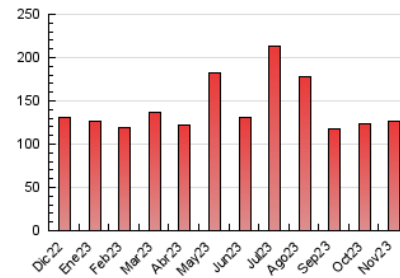

2. Secciones (Nacional)

| | PAGINAS | % |
|--------------|---------|---------|
| HOME | 10.986 | 8.65 % |
| RESTO | 116.032 | 91.35 % |

3. Por día del mes (Nacional)

| Día | N. únicos | Visitas | Páginas | Día | N. únicos | Visitas | Páginas | Día | N. únicos | Visitas | Páginas |
|-----|-----------|---------|---------|-----|-----------|---------|---------|-----|-----------|---------|---------|
| 1 | 2.686 | 2.792 | 3.357 | 11 | 3.385 | 3.447 | 3.888 | 21 | 3.186 | 3.406 | 4.042 |
| 2 | 3.189 | 3.381 | 4.121 | 12 | 5.516 | 5.676 | 6.181 | 22 | 7.541 | 7.866 | 9.198 |
| 3 | 3.006 | 3.170 | 3.935 | 13 | 3.324 | 3.490 | 4.251 | 23 | 3.326 | 3.603 | 4.297 |
| 4 | 2.625 | 2.734 | 3.081 | 14 | 5.781 | 6.112 | 6.779 | 24 | 2.913 | 3.130 | 3.654 |
| 5 | 2.162 | 2.237 | 2.594 | 15 | 4.964 | 5.148 | 5.961 | 25 | 2.428 | 2.523 | 2.859 |
| 6 | 2.902 | 3.021 | 3.805 | 16 | 4.387 | 4.597 | 5.322 | 26 | 2.275 | 2.356 | 2.696 |
| 7 | 3.077 | 3.217 | 3.995 | 17 | 4.056 | 4.300 | 5.170 | 27 | 2.407 | 2.572 | 3.102 |
| 8 | 3.596 | 3.787 | 4.571 | 18 | 3.018 | 3.163 | 3.551 | 28 | 3.494 | 3.592 | 4.566 |
| 9 | 2.971 | 3.171 | 3.801 | 19 | 2.826 | 2.977 | 3.344 | 29 | 3.845 | 4.115 | 5.047 |
| 10 | 2.828 | 2.982 | 3.585 | 20 | 2.481 | 2.639 | 3.205 | 30 | 2.419 | 2.568 | 3.060 |

4. Gráficas (Nacional)

4.1 Por día de la semana (promedio)

N. únicos / Visitas (x 100)

Páginas (x 100)

4.2 Por franja horaria (promedio)

Visitas_ (x 1000)

Páginas (x 1000)

4.3 Por meses

N. únicos / Visitas (x 1000)

Páginas (x 1000)

5. Observaciones

Este Medio Electrónico de Comunicación ha sido medido por la herramienta Google Analytics de Google (GA4)

6. Definiciones básicas (Para más información ver Normas Técnicas para el Control de los Medios Electrónicos de Comunicación)

Visita:

Una secuencia ininterrumpida de páginas servidas a un usuario válido. Si dicho usuario no realiza peticiones de páginas en un periodo de tiempo (30 min) la siguiente petición constituirá el inicio de una nueva visita.