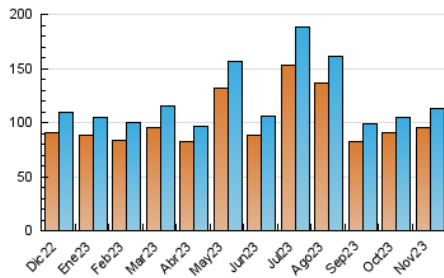

4.2 Por franja horaria (promedio)

Visitas_ (x 1000)

Páginas (x 1000)

4.3 Por meses

N. únicos / Visitas (x 1000)