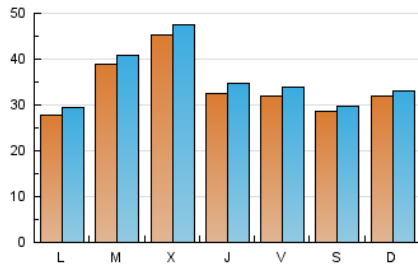

1. Cifras totales y promedios (Nacional)

| MES - AÑO | NAVEGADORES UNICOS | VISITAS | PAGINAS |
|---------------------------------|--------------------|--------------|--------------|
| Noviembre - 2023 | 91.106 | 107.772 | 127.018 |
| PROMEDIO DIARIO | 3.420 | 3.592 | 4.234 |
| PROMEDIO LUNES-VIERNES | 3.563 | 3.757 | 4.492 |
| PROMEDIO SABADO-DOMINGO | 3.029 | 3.139 | 3.524 |
| PAGINAS / VISITAS | 1,18 | | |
| DURACION MEDIA VISITAS | 0:01:02 | | |
| TIEMPO INTERACCIÓN MEDIO | 0:00:26 | | |

2. Secciones (Nacional)

| | PAGINAS | % |
|--------------|---------|---------|
| HOME | 10.986 | 8.65 % |
| RESTO | 116.032 | 91.35 % |

3. Por día del mes (Nacional)

| Día | N. únicos | Visitas | Páginas | Día | N. únicos | Visitas | Páginas | Día | N. únicos | Visitas | Páginas |
|-----|-----------|---------|---------|-----|-----------|---------|---------|-----|-----------|---------|---------|
| 1 | 2.686 | 2.792 | 3.357 | 11 | 3.385 | 3.447 | 3.888 | 21 | 3.186 | 3.406 | 4.042 |
| 2 | 3.189 | 3.381 | 4.121 | 12 | 5.516 | 5.676 | 6.181 | 22 | 7.541 | 7.866 | 9.198 |
| 3 | 3.006 | 3.170 | 3.935 | 13 | 3.324 | 3.490 | 4.251 | 23 | 3.326 | 3.603 | 4.297 |
| 4 | 2.625 | 2.734 | 3.081 | 14 | 5.781 | 6.112 | 6.779 | 24 | 2.913 | 3.130 | 3.654 |
| 5 | 2.162 | 2.237 | 2.594 | 15 | 4.964 | 5.148 | 5.961 | 25 | 2.428 | 2.523 | 2.859 |
| 6 | 2.902 | 3.021 | 3.805 | 16 | 4.387 | 4.597 | 5.322 | 26 | 2.275 | 2.356 | 2.696 |
| 7 | 3.077 | 3.217 | 3.995 | 17 | 4.056 | 4.300 | 5.170 | 27 | 2.407 | 2.572 | 3.102 |
| 8 | 3.596 | 3.787 | 4.571 | 18 | 3.018 | 3.163 | 3.551 | 28 | 3.494 | 3.592 | 4.566 |
| 9 | 2.971 | 3.171 | 3.801 | 19 | 2.826 | 2.977 | 3.344 | 29 | 3.845 | 4.115 | 5.047 |
| 10 | 2.828 | 2.982 | 3.585 | 20 | 2.481 | 2.639 | 3.205 | 30 | 2.419 | 2.568 | 3.060 |

4. Gráficas (Nacional)

4.1 Por día de la semana (promedio)

N. únicos / Visitas (x 100)

Páginas (x 100)

4.2 Por franja horaria (promedio)

Visitas_ (x 1000)

Páginas (x 1000)

4.3 Por meses