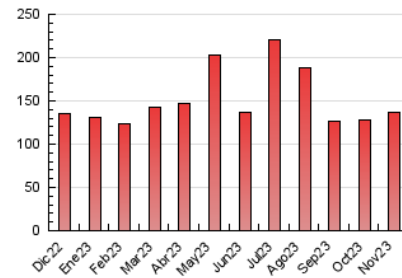

Páginas (x 1000)