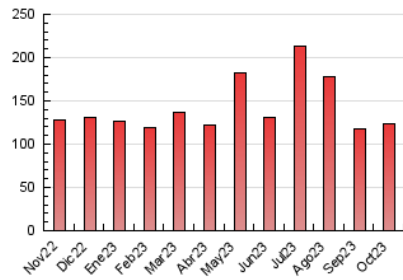

Páginas (x 1000)