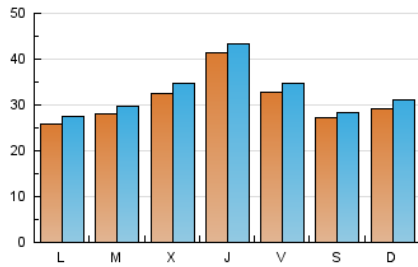

4. Gráficas (Nacional)

4.1 Por día de la semana (promedio)

N. únicos / Visitas (x 100)