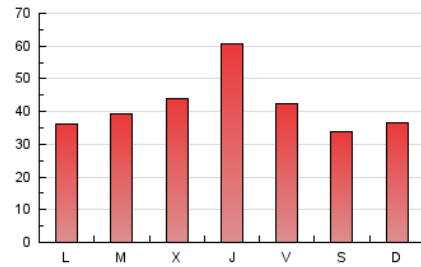

Páginas (x 100)