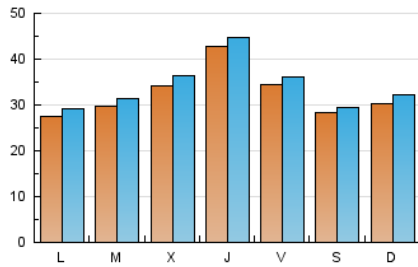

4. Gráficas (Nacional e Internacional)

4.1 Por día de la semana (promedio)

N. únicos / Visitas (x 100)