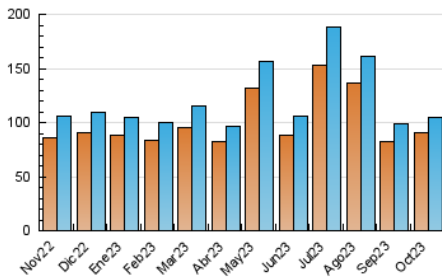

4.2 Por franja horaria (promedio)

Visitas_ (x 1000)

Páginas (x 1000)

4.3 Por meses

N. únicos / Visitas (x 1000)