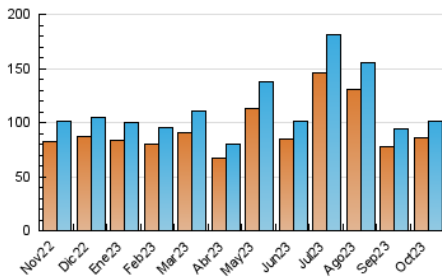

4.2 Por franja horaria (promedio)

Visitas_ (x 1000)

Páginas (x 1000)

4.3 Por meses

N. únicos / Visitas (x 1000)