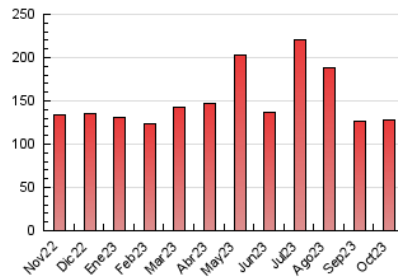

Páginas (x 1000)